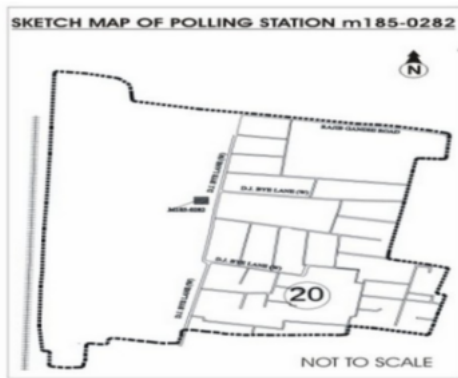

নির্বাচক নিবন্ধন আধিকারিকের স্বাক্ষর

Nazri Naksha

Google Map View

Polling Station Building Front View

Polling Station Front View

Cad View

Key MAP View

বিধানসভা নির্বাচনক্ষেত্রের নং, নাম : 185-উত্তরপাড়া  
ভাগ নং, নাম : 1-হারান ব্যানার্জী লেন (রাজীব গান্ধী রোড).