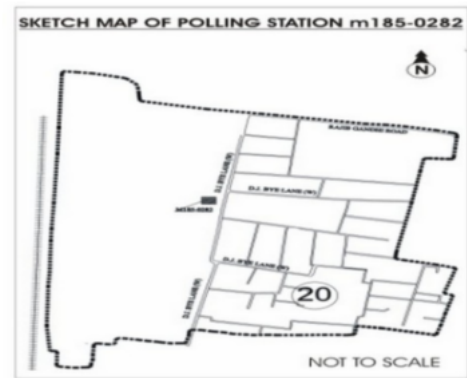

নির্বাচক নিবন্ধন আধিকারিকের স্বাক্ষর

Nazri Naksha

Google Map View

Polling Station Building Front View

Polling Station Front View

Cad View

Key MAP View

বিধানসভা নির্বাচনক্ষেত্রের নং, নাম : 185-উত্তরপাড়া  
ভাগ নং, নাম : 1-হারান ব্যানার্জী লেন (রাজীব গান্ধী রোড).