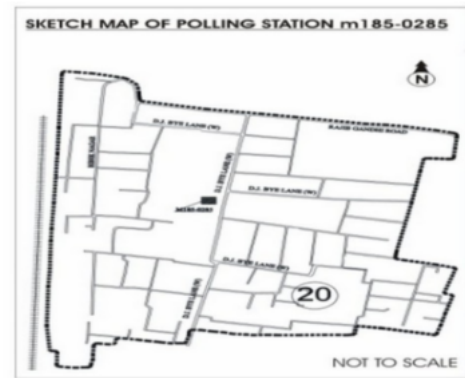

নির্বাচক নিবন্ধন আধিকারিকের স্বাক্ষর

Nazri Naksha

Google Map View

Polling Station Building Front View

Polling Station Front View

Cad View

Key MAP View

বিধানসভা নির্বাচনক্ষেত্রের নং, নাম : 185-উত্তরপাড়া
ভাগ নং, নাম : 1-হারান ব্যানার্জী লেন (রাজীব গান্ধী রোড)