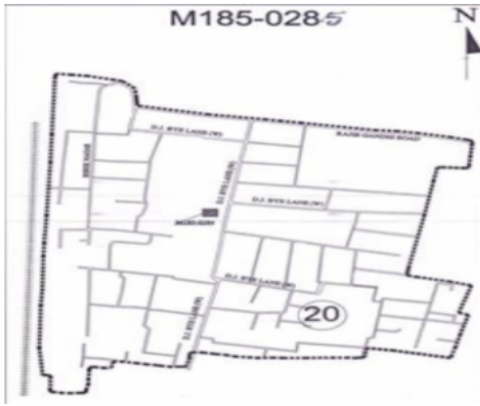

Nazri Naksha