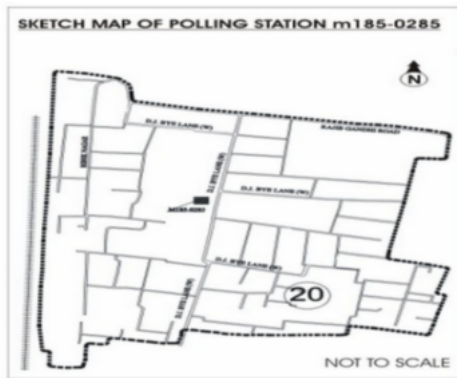

নির্বাচক নিবন্ধন আধিকারিকের স্বাক্ষর

Nazri Naksha

Google Map View

Polling Station Building Front View

Polling Station Front View

Cad View

Key MAP View

বিধানসভা নির্বাচনক্ষেত্রের নং, নাম : 185-উত্তরপাড়া
ভাগ নং, নাম : 1-হারান ব্যানার্জী লেন (রাজীব গান্ধী রোড)