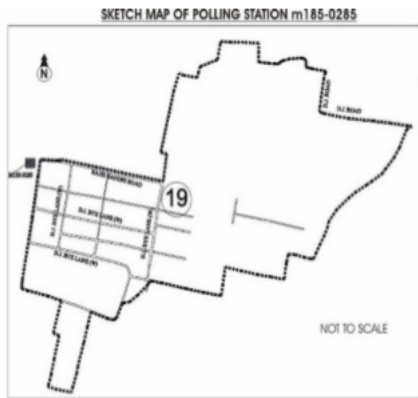

নির্বাচক নিবন্ধন আধিকারিকের স্বাক্ষর

Nazri Naksha

Google Map View

Polling Station Building Front View

Polling Station Front View

Cad View

Key MAP View

বিধানসভা নির্বাচনক্ষেত্রের নং, নাম : 185-উত্তরপাড়া
ভাগ নং, নাম : 1-হারান ব্যানার্জী লেন (রাজীব গান্ধীরোড)দ্বারিক জঙ্গল রোড(পশ্চিম)