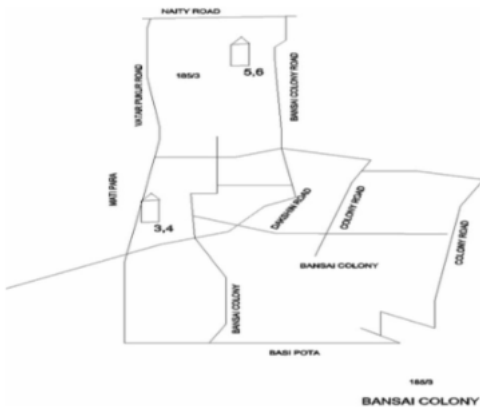

নির্বাচক নিবন্ধন আধিকারিকের স্বাক্ষর

Nazri Naksha

Google Map View

Polling Station Building Front View

Polling Station Front View

Cad View

Key MAP View

1 নাম : মিনু দে (সিং) স্বামীর নাম: পঞ্চানন দে বাড়ির নং : n0193 বয়স : 55 লিঙ্গ : মহিলা	WB/29/179/474467	2 নাম : রিনা আড়ষ স্বামীর নাম: ভোম্মা আরোষ বাড়ির নং : n0218 বয়স : 43 লিঙ্গ : মহিলা	SVG2161974	3 নাম : শর্মিষ্ঠা আড়ষ পিতার নাম: শঙ্কর আড়ষ বাড়ির নং : এন0844 বয়স : 21 লিঙ্গ : মহিলা	SVG2892438
4 নাম : ভোম্মা আরোষ মায়ের নাম: স্বর্ণবালা আড়ষ বাড়ির নং : n0022 বয়স : 60 লিঙ্গ : পুরুষ	SVG1533546	5 নাম : স্বর্নবালা আরোষ পিতার নাম: দুর্লভ চন্দ্র আরোষ বাড়ির নং : n0022 বয়স : 75 লিঙ্গ : মহিলা	SVG2724599	6 নাম : বার্না কুন্ডু স্বামীর নাম: ভীমচন্দ্র কুন্ডু বাড়ির নং : n0118 বয়স : 56 লিঙ্গ : মহিলা	SVG2572881
7 নাম : ভীমচন্দ্র কুন্ডু পিতার নাম: বলহর কুন্ডু বাড়ির নং : n0118 বয়স : 63 লিঙ্গ : পুরুষ	SVG2572899	8 নাম : মঙ্গল কুণ্ডু পিতার নাম: ভীমচন্দ্র কুণ্ডু বাড়ির নং : n0118 বয়স : 31 লিঙ্গ : পুরুষ	SVG1869692	9 নাম : কৃষ্ণা কুণ্ডু স্বামীর নাম: মঙ্গল বাড়ির নং : n0118 বয়স : 34 লিঙ্গ : মহিলা	SVG2983302
10 নাম : অভিজিৎ কুন্ডু পিতার নাম: ভীমচন্দ্র কুন্ডু বাড়ির নং : n0118 বয়স : 28 লিঙ্গ : পুরুষ	SVG2270247	11 নাম : পূজা কুমারী স্বামীর নাম: পিন্টু সাউ বাড়ির নং : 54 বয়স : 37 লিঙ্গ : মহিলা	SVG1534593	12 নাম : সঞ্জীব কুমার কর পিতার নাম: ধীরেন্দ্র নাথ কর বাড়ির নং : n0075 বয়স : 40 লিঙ্গ : পুরুষ	GVK2554046
13 নাম : সঞ্জয় কুমার কর পিতার নাম: ধীরেন্দ্র নাথ কর বাড়ির নং : n0075 বয়স : 45 লিঙ্গ : পুরুষ	GVK2554038	14 নাম : লীলারানী কর স্বামীর নাম: ধীরেন কর বাড়ির নং : n0075 বয়স : 55 লিঙ্গ : মহিলা	WB/26/179/048424	15 নাম : প্রেমবালা কর স্বামীর নাম: দিলীপ কর বাড়ির নং : n0075 বয়স : 49 লিঙ্গ : মহিলা	GVK3072352
16 নাম : দিলীপ কর পিতার নাম: সুকেশ কর বাড়ির নং : n0075 বয়স : 56 লিঙ্গ : পুরুষ	WB/26/179/048376	17 নাম : ধীরেন চন্দ্র কর পিতার নাম: সুকেশ কর বাড়ির নং : n0075 বয়স : 62 লিঙ্গ : পুরুষ	WB/26/179/048722	18 নাম : বন্ধিম কর পিতার নাম: দিলীপ কর বাড়ির নং : n0075 বয়স : 36 লিঙ্গ : পুরুষ	SVG1226257
19 নাম : সোমা কর হালদার স্বামীর নাম: সঞ্জয় কুমার কর বাড়ির নং : 0075 বয়স : 34 লিঙ্গ : মহিলা	ZSG1454198	20 নাম : অজয় কর্মকার পিতার নাম: তাপস কর্মকার বাড়ির নং : n0295 বয়স : 27 লিঙ্গ : পুরুষ	SVG2446987	21 নাম : মায়ী কর্মকার স্বামীর নাম: তাপস কর্মকার বাড়ির নং : n0129 বয়স : 47 লিঙ্গ : মহিলা	GVK3283603
22 নাম : তাপস কর্মকার পিতার নাম: শঙ্কর কর্মকার বাড়ির নং : n0129 বয়স : 29 লিঙ্গ : পুরুষ	GVK3283595	23 নাম : মিনতী কর্মকার স্বামীর নাম: শঙ্কর কর্মকার বাড়ির নং : n0129 বয়স : 69 লিঙ্গ : মহিলা	GVK3283611	24 নাম : তাপসী কর্মকার পিতার নাম: তাপস কর্মকার বাড়ির নং : এন0000 বয়স : 23 লিঙ্গ : মহিলা	SVG2739001
25 নাম : অনিমা করাতি স্বামীর নাম: খোকন করাতি বাড়ির নং : 104 বয়স : 36 লিঙ্গ : মহিলা	SVG2631695	26 নাম : প্রতিমা করাতি স্বামীর নাম: শ্যামল করাতি বাড়ির নং : n0024 বয়স : 54 লিঙ্গ : মহিলা	WB/26/179/048491	27 নাম : অনিতা কুন্ডু স্বামীর নাম: রবীন্দ্র নাথ কুন্ডু বাড়ির নং : n00800 বয়স : 29 লিঙ্গ : মহিলা	SVG2486637
28 নাম : অশোক করাতি পিতার নাম: অশ্বিনী করাতি বাড়ির নং : n0057 বয়স : 47 লিঙ্গ : পুরুষ	SVG2270346	29 নাম : সোমা পাল স্বামীর নাম: পিন্টু পাল বাড়ির নং : n0024 বয়স : 44 লিঙ্গ : মহিলা	GVK2551745	30 নাম : শ্রীমতি করাতি স্বামীর নাম: অশ্বিনী করাতি বাড়ির নং : n0057 বয়স : 66 লিঙ্গ : মহিলা	WB/26/179/048013