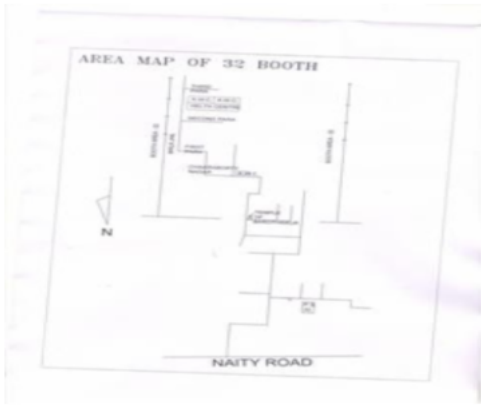

Nazri Naksha