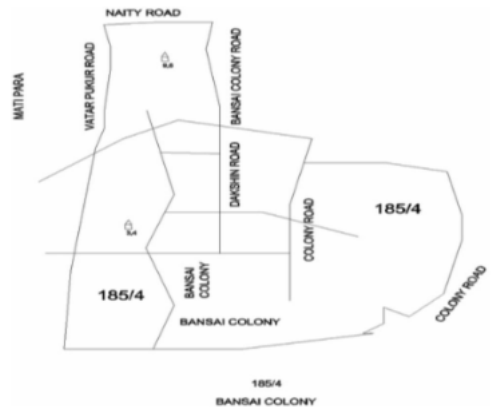

নির্বাচক নিবন্ধন আধিকারিকের স্বাক্ষর

Nazri Naksha

Google Map View

Polling Station Building Front View

Polling Station Front View

Cad View

Key MAP View

1 নাম : সমীর আওন পিতার নাম: নির্মলেন্দু আওন বাড়ির নং : 124 বয়স : 63 লিঙ্গ : পুরুষ	SVG2947828 ফটো উপলব্ধ	2 নাম : প্রদ্বিপ আওন পিতার নাম: নির্মলেন্দু আওন বাড়ির নং : n0208 বয়স : 60 লিঙ্গ : পুরুষ	SVG1869858 ফটো উপলব্ধ	3 নাম : বিজলী আওন স্বামীর নাম: প্রদ্বিপ আওন বাড়ির নং : 21 বয়স : 52 লিঙ্গ : মহিলা	SVG1870104 ফটো উপলব্ধ
4 নাম : জ্যোৎস্না করাতী স্বামীর নাম: জগদীশ করাতী বাড়ির নং : n0073 বয়স : 49 লিঙ্গ : মহিলা	GVK1667187 ফটো উপলব্ধ	5 নাম : দিপেন করাতী পিতার নাম: সাধন করাতী বাড়ির নং : n0073 বয়স : 30 লিঙ্গ : পুরুষ	SVG2162261 ফটো উপলব্ধ	6 নাম : সাধন করাতী পিতার নাম: সুশান্ত করাতী বাড়ির নং : n0073 বয়স : 56 লিঙ্গ : পুরুষ	WB/26/179/048613 ফটো উপলব্ধ
7 নাম : লক্ষী করাতী স্বামীর নাম: সাধন করাতী বাড়ির নং : n0073 বয়স : 54 লিঙ্গ : মহিলা	WB/26/179/048184 ফটো উপলব্ধ	8 নাম : জগদীশ করাতী পিতার নাম: সুশান্ত করাতী বাড়ির নং : n0073 বয়স : 50 লিঙ্গ : পুরুষ	WB/26/179/048045 ফটো উপলব্ধ	9 নাম : রিঙ্কি করাতী পিতার নাম: জগদীশ করাতী বাড়ির নং : 71 বয়স : 27 লিঙ্গ : মহিলা	SVG2632099 ফটো উপলব্ধ
10 নাম : স্বরবিন্দু কীর্তনিয়া পিতার নাম: সুধীর কীর্তনিয়া বাড়ির নং : n0265 বয়স : 27 লিঙ্গ : পুরুষ	SVG2383396 ফটো উপলব্ধ	11 নাম : মনোতোষ কীর্তনিয়া পিতার নাম: নিধির কীর্তনিয়া বাড়ির নং : এন0000 বয়স : 21 লিঙ্গ : পুরুষ	SVG2909547 ফটো উপলব্ধ	12 নাম : কীরনবালা কীর্তনিয়া স্বামীর নাম: অমূল্য কীর্তনিয়া বাড়ির নং : n0154 বয়স : 76 লিঙ্গ : মহিলা	GVK2944452 ফটো উপলব্ধ
13 নাম : নিধীর কীর্তনিয়া পিতার নাম: অমূল্য কীর্তনিয়া বাড়ির নং : n0154 বয়স : 46 লিঙ্গ : পুরুষ	GVK2944460 ফটো উপলব্ধ	14 নাম : মিঠু কীর্তনিয়া স্বামীর নাম: মিঠু কীর্তনিয়া বাড়ির নং : n0154 বয়স : 45 লিঙ্গ : মহিলা	SVG1534296 ফটো উপলব্ধ	15 নাম : সুধীর কীর্তনিয়া পিতার নাম: সুধীর কীর্তনিয়া বাড়ির নং : n0154 বয়স : 45 লিঙ্গ : পুরুষ	GVK2944478 ফটো উপলব্ধ
16 নাম : করুণা কীর্তনিয়া স্বামীর নাম: করুণা কীর্তনিয়া বাড়ির নং : n0154 বয়স : 46 লিঙ্গ : মহিলা	GVK2944445 ফটো উপলব্ধ	17 নাম : গৌতম কোন্ডার অন্যান্য: অপরুপা কোন্ডার বাড়ির নং : 45 বয়স : 42 লিঙ্গ : পুরুষ	SVG2631885 ফটো উপলব্ধ	18 নাম : অপরুপা কোনার স্বামীর নাম: গৌতম কোনার বাড়ির নং : এন0332 বয়স : 25 লিঙ্গ : মহিলা	SVG2512945 ফটো উপলব্ধ
19 নাম : সোমনাথ গুপ্ত পিতার নাম: মনু গুপ্ত বাড়ির নং : এন0848 বয়স : 22 লিঙ্গ : পুরুষ	SVG2892768 ফটো উপলব্ধ	20 নাম : মঞ্জু গুপ্ত পিতার নাম: মানু গুপ্ত বাড়ির নং : এন0846 বয়স : 21 লিঙ্গ : মহিলা	SVG2892776 ফটো উপলব্ধ	21 নাম : লছমী গুপ্তা পিতার নাম: সনু গুপ্তা বাড়ির নং : এন0909 বয়স : 21 লিঙ্গ : মহিলা	SVG2884674 ফটো উপলব্ধ
22 নাম : মুনিব গুপ্তা পিতার নাম: কেশরনাথ গুপ্তা বাড়ির নং : n0146 বয়স : 71 লিঙ্গ : পুরুষ	WB/26/179/159019 ফটো উপলব্ধ	23 নাম : সনু গুপ্তা পিতার নাম: মুনিব গুপ্তা বাড়ির নং : n0146 বয়স : 47 লিঙ্গ : পুরুষ	SVG1534288 ফটো উপলব্ধ	24 নাম : নেহা গুপ্তা স্বামীর নাম: সনু গুপ্তা বাড়ির নং : n0146 বয়স : 39 লিঙ্গ : মহিলা	SVG2006005 ফটো উপলব্ধ
25 নাম : মনু গুপ্তা পিতার নাম: মুনিব গুপ্তা বাড়ির নং : n0146 বয়স : 71 লিঙ্গ : পুরুষ	SVG1534270 ফটো উপলব্ধ	26 নাম : সন্দ্যু গুপ্তা স্বামীর নাম: মুনিব গুপ্তা বাড়ির নং : n0158 বয়স : 69 লিঙ্গ : মহিলা	WB/26/179/159005 ফটো উপলব্ধ	27 নাম : পুলিন গাইন পিতার নাম: ললিত গাইন বাড়ির নং : n0086 বয়স : 76 লিঙ্গ : পুরুষ	WB/26/179/048006 ফটো উপলব্ধ
28 নাম : কল্পনা গাইন স্বামীর নাম: পুলিন গাইন বাড়ির নং : n0086 বয়স : 66 লিঙ্গ : মহিলা	WB/26/179/048459 ফটো উপলব্ধ	29 নাম : রাজু গাইন পিতার নাম: পুলিন গাইন বাড়ির নং : n0086 বয়স : 39 লিঙ্গ : পুরুষ	GVK2554053 ফটো উপলব্ধ	30 নাম : মৌসুমী গাইন স্বামীর নাম: রাজু গাইন বাড়ির নং : n0086 বয়স : 36 লিঙ্গ : মহিলা	SVG1534080 ফটো উপলব্ধ