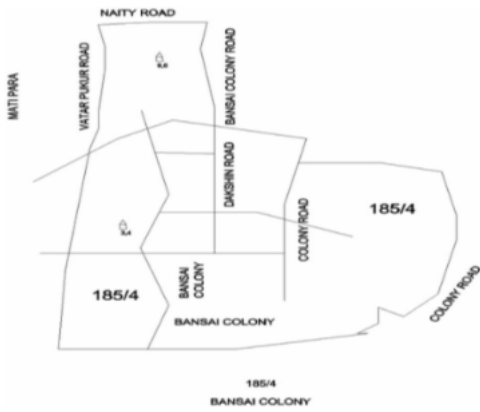

নির্বাচক নিবন্ধন আধিকারিকের স্বাক্ষর

Nazri Naksha

Google Map View

Polling Station Building Front View

Polling Station Front View

Cad View

Key MAP View

1 নাম : সমীর আওন পিতার নাম: নির্মলেন্দু আওন বাড়ির নং : 124 বয়স : 63 লিঙ্গ : পুরুষ	SVG2947828 ফটো উপলব্ধ	2 নাম : প্রদ্বিপ আওন পিতার নাম: নির্মলেন্দু আওন বাড়ির নং : n0208 বয়স : 60 লিঙ্গ : পুরুষ	SVG1869858 ফটো উপলব্ধ	3 নাম : বিজলী আওন স্বামীর নাম: প্রদ্বিপ আওন বাড়ির নং : 21 বয়স : 52 লিঙ্গ : মহিলা	SVG1870104 ফটো উপলব্ধ
4 নাম : জ্যোৎস্না করাতী স্বামীর নাম: জগদীশ করাতী বাড়ির নং : n0073 বয়স : 49 লিঙ্গ : মহিলা	GVK1667187 ফটো উপলব্ধ	5 নাম : দিপেন করাতী পিতার নাম: সাধন করাতী বাড়ির নং : n0073 বয়স : 30 লিঙ্গ : পুরুষ	SVG2162261 ফটো উপলব্ধ	6 নাম : সাধন করাতী পিতার নাম: সুশান্ত করাতী বাড়ির নং : n0073 বয়স : 56 লিঙ্গ : পুরুষ	WB/26/179/048613 ফটো উপলব্ধ
7 নাম : লক্ষী করাতী স্বামীর নাম: সাধন করাতী বাড়ির নং : n0073 বয়স : 54 লিঙ্গ : মহিলা	WB/26/179/048184 ফটো উপলব্ধ	8 নাম : জগদীশ করাতী পিতার নাম: সুশান্ত করাতী বাড়ির নং : n0073 বয়স : 50 লিঙ্গ : পুরুষ	WB/26/179/048045 ফটো উপলব্ধ	9 নাম : রিঙ্কি করাতী পিতার নাম: জগদীশ করাতী বাড়ির নং : 71 বয়স : 27 লিঙ্গ : মহিলা	SVG2632099 ফটো উপলব্ধ
10 নাম : স্বরবিন্দু কীর্তনিয়া পিতার নাম: সুধীর কীর্তনিয়া বাড়ির নং : n0265 বয়স : 27 লিঙ্গ : পুরুষ	SVG2383396 ফটো উপলব্ধ	11 নাম : মনোতোষ কীর্তনিয়া পিতার নাম: নিধির কীর্তনিয়া বাড়ির নং : এন0000 বয়স : 21 লিঙ্গ : পুরুষ	SVG2909547 ফটো উপলব্ধ	12 নাম : কীরনবালা কীর্তনিয়া স্বামীর নাম: অমূল্য কীর্তনিয়া বাড়ির নং : n0154 বয়স : 76 লিঙ্গ : মহিলা	GVK2944452 ফটো উপলব্ধ
13 নাম : নিধীর কীর্তনিয়া পিতার নাম: অমূল্য কীর্তনিয়া বাড়ির নং : n0154 বয়স : 46 লিঙ্গ : পুরুষ	GVK2944460 ফটো উপলব্ধ	14 নাম : মিঠু কীর্তনিয়া স্বামীর নাম: মিঠু কীর্তনিয়া বাড়ির নং : n0154 বয়স : 45 লিঙ্গ : মহিলা	SVG1534296 ফটো উপলব্ধ	15 নাম : সুধীর কীর্তনিয়া পিতার নাম: সুধীর কীর্তনিয়া বাড়ির নং : n0154 বয়স : 45 লিঙ্গ : পুরুষ	GVK2944478 ফটো উপলব্ধ
16 নাম : করুণা কীর্তনিয়া স্বামীর নাম: করুণা কীর্তনিয়া বাড়ির নং : n0154 বয়স : 46 লিঙ্গ : মহিলা	GVK2944445 ফটো উপলব্ধ	17 নাম : গৌতম কোন্ডার অন্যান্য: অপরুপা কোন্ডার বাড়ির নং : 45 বয়স : 42 লিঙ্গ : পুরুষ	SVG2631885 ফটো উপলব্ধ	18 নাম : অপরুপা কোনার স্বামীর নাম: গৌতম কোনার বাড়ির নং : এন0332 বয়স : 25 লিঙ্গ : মহিলা	SVG2512945 ফটো উপলব্ধ
19 নাম : সোমনাথ গুপ্ত পিতার নাম: মনু গুপ্ত বাড়ির নং : এন0848 বয়স : 22 লিঙ্গ : পুরুষ	SVG2892768 ফটো উপলব্ধ	20 নাম : মঞ্জু গুপ্ত পিতার নাম: মানু গুপ্ত বাড়ির নং : এন0846 বয়স : 21 লিঙ্গ : মহিলা	SVG2892776 ফটো উপলব্ধ	21 নাম : লছমী গুপ্তা পিতার নাম: সনু গুপ্তা বাড়ির নং : এন0909 বয়স : 21 লিঙ্গ : মহিলা	SVG2884674 ফটো উপলব্ধ
22 নাম : মুনিব গুপ্তা পিতার নাম: কেশরনাথ গুপ্তা বাড়ির নং : n0146 বয়স : 71 লিঙ্গ : পুরুষ	WB/26/179/159019 ফটো উপলব্ধ	23 নাম : সনু গুপ্তা পিতার নাম: মুনিব গুপ্তা বাড়ির নং : n0146 বয়স : 47 লিঙ্গ : পুরুষ	SVG1534288 ফটো উপলব্ধ	24 নাম : নেহা গুপ্তা স্বামীর নাম: সনু গুপ্তা বাড়ির নং : n0146 বয়স : 39 লিঙ্গ : মহিলা	SVG2006005 ফটো উপলব্ধ
25 নাম : মনু গুপ্তা পিতার নাম: মুনিব গুপ্তা বাড়ির নং : n0146 বয়স : 71 লিঙ্গ : পুরুষ	SVG1534270 ফটো উপলব্ধ	26 নাম : সন্দ্যু গুপ্তা স্বামীর নাম: মুনিব গুপ্তা বাড়ির নং : n0158 বয়স : 69 লিঙ্গ : মহিলা	WB/26/179/159005 ফটো উপলব্ধ	27 নাম : পুলিন গাইন পিতার নাম: ললিত গাইন বাড়ির নং : n0086 বয়স : 76 লিঙ্গ : পুরুষ	WB/26/179/048006 ফটো উপলব্ধ
28 নাম : কল্পনা গাইন স্বামীর নাম: পুলিন গাইন বাড়ির নং : n0086 বয়স : 66 লিঙ্গ : মহিলা	WB/26/179/048459 ফটো উপলব্ধ	29 নাম : রাজু গাইন পিতার নাম: পুলিন গাইন বাড়ির নং : n0086 বয়স : 39 লিঙ্গ : পুরুষ	GVK2554053 ফটো উপলব্ধ	30 নাম : মৌসুমী গাইন স্বামীর নাম: রাজু গাইন বাড়ির নং : n0086 বয়স : 36 লিঙ্গ : মহিলা	SVG1534080 ফটো উপলব্ধ