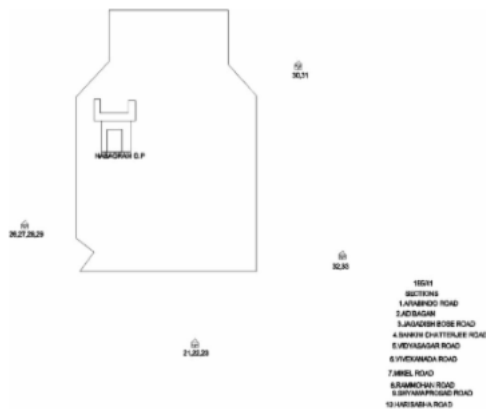

নির্বাচক নিবন্ধন আধিকারিকের স্বাক্ষর

Nazri Naksha

Google Map View

Polling Station Building Front View

Polling Station Front View

Cad View

Key MAP View

1 নাম : দেবর্ধা কুণ্ড পিতার নাম: অরিন্দম কুণ্ড বাড়ির নং : 35/2 বয়স : 22 লিঙ্গ : পুরুষ	SVG2868925 ফটো উপলব্ধ	2 নাম : পুনীমা কুণ্ড স্বামীর নাম: অনিল কৃষ্ণ কুণ্ড বাড়ির নং : n0009 বয়স : 76 লিঙ্গ : মহিলা	WB/26/179/084382 ফটো উপলব্ধ	3 নাম : অরিন্দম কুণ্ড পিতার নাম: অনিলকৃষ্ণ কুণ্ড বাড়ির নং : n0009 বয়স : 51 লিঙ্গ : পুরুষ	WB/26/179/084103 ফটো উপলব্ধ
4 নাম : দেবযানী কুণ্ড স্বামীর নাম: অরিন্দম কুণ্ড বাড়ির নং : n0009 বয়স : 51 লিঙ্গ : মহিলা	WB/26/179/120148 ফটো উপলব্ধ	5 নাম : রিতবান ঘোষ পিতার নাম: অতনু ঘোষ বাড়ির নং : 40 বয়স : 27 লিঙ্গ : পুরুষ	SVG2392959 ফটো উপলব্ধ	6 নাম : মুনমুন ঘোষ স্বামীর নাম: অতনু ঘোষ বাড়ির নং : 40 বয়স : 63 লিঙ্গ : মহিলা	SVG2592400 ফটো উপলব্ধ
# 7 নাম : অতনু ঘোষ পিতার নাম: শৈলেন্দ্র ঘোষ বাড়ির নং : 40 বয়স : 68 লিঙ্গ : পুরুষ	SVG2592392 ফটো উপলব্ধ	8 নাম : মোমিতা ঘোষ স্বামীর নাম: দীপরঞ্জন ঘোষ বাড়ির নং : 35/1 বয়স : 44 লিঙ্গ : মহিলা	SVG1585561 ফটো উপলব্ধ	9 নাম : সায়ন্তন ঘোষ পিতার নাম: শান্তনু ঘোষ বাড়ির নং : n0016 বয়স : 41 লিঙ্গ : পুরুষ	GVK3294196 ফটো উপলব্ধ
10 নাম : শান্তনু ঘোষ পিতার নাম: শৈলেন্দ্র ঘোষ বাড়ির নং : n0016 বয়স : 81 লিঙ্গ : পুরুষ	WB/26/179/084023 ফটো উপলব্ধ	11 নাম : রেনুকা ঘোষ স্বামীর নাম: দেবরঞ্জন ঘোষ বাড়ির নং : n0010 বয়স : 69 লিঙ্গ : মহিলা	WB/26/179/084201 ফটো উপলব্ধ	12 নাম : অনুভব ঘোষ পিতার নাম: চন্দন ঘোষ বাড়ির নং : 7 বয়স : 25 লিঙ্গ : পুরুষ	SVG2528677 ফটো উপলব্ধ
13 নাম : দীপ রঞ্জন ঘোষ পিতার নাম: দেবরঞ্জন ঘোষ বাড়ির নং : 35/1 বয়স : 50 লিঙ্গ : পুরুষ	GVK0165639 ফটো উপলব্ধ	14 নাম : কবিতা চক্রবর্তী স্বামীর নাম: সুদীপ চক্রবর্তী বাড়ির নং : 41/সী বয়স : 49 লিঙ্গ : মহিলা	GVK3091626 ফটো উপলব্ধ	15 নাম : শুভজীৎ চক্রবর্তী পিতার নাম: জয়দীপ চক্রবর্তী বাড়ির নং : 41/সী বয়স : 21 লিঙ্গ : পুরুষ	SVG2909083 ফটো উপলব্ধ
16 নাম : পুতুল চক্রবর্তী স্বামীর নাম: মানিক চক্রবর্তী বাড়ির নং : 32 বয়স : 73 লিঙ্গ : মহিলা	WB/20/091/435163 ফটো উপলব্ধ	17 নাম : কাকলী চক্রবর্তী স্বামীর নাম: জয়দীপ চক্রবর্তী বাড়ির নং : 41/সী বয়স : 41 লিঙ্গ : মহিলা	SVG0154401 ফটো উপলব্ধ	18 নাম : জয়দীপ চক্রবর্তী পিতার নাম: বীরেন্দ্রনাথ চক্রবর্তী বাড়ির নং : 41/সী বয়স : 54 লিঙ্গ : পুরুষ	SVG2592590 ফটো উপলব্ধ
19 নাম : তন্ময় চক্রবর্তী পিতার নাম: দীপক চক্রবর্তী বাড়ির নং : 41 বয়স : 33 লিঙ্গ : পুরুষ	SVG1884006 ফটো উপলব্ধ	20 নাম : গোবিন্দ সুন্দর চক্রবর্তী পিতার নাম: গোপাল চক্রবর্তী বাড়ির নং : n0003 বয়স : 37 লিঙ্গ : পুরুষ	SVG1232149 ফটো উপলব্ধ	21 নাম : স্নিগ্ধা চক্রবর্তী স্বামীর নাম: গোপাল চক্রবর্তী বাড়ির নং : n0003 বয়স : 63 লিঙ্গ : মহিলা	WB/26/179/084250 ফটো উপলব্ধ
22 নাম : পাপিয়া চক্রবর্তী স্বামীর নাম: নেপাল চক্রবর্তী বাড়ির নং : n0002 বয়স : 56 লিঙ্গ : মহিলা	WB/26/179/006277 ফটো উপলব্ধ	23 নাম : নেপাল চক্রবর্তী পিতার নাম: অজিতকুমার চক্রবর্তী বাড়ির নং : n0002 বয়স : 66 লিঙ্গ : পুরুষ	WB/26/179/084173 ফটো উপলব্ধ	24 নাম : সুদীপা চক্রবর্তী স্বামীর নাম: অনন্ত চক্রবর্তী বাড়ির নং : 32 বয়স : 45 লিঙ্গ : মহিলা	SVG1883990 ফটো উপলব্ধ
25 নাম : অনন্ত চক্রবর্তী পিতার নাম: অজিতকুমার চক্রবর্তী বাড়ির নং : n0001 বয়স : 53 লিঙ্গ : পুরুষ	WB/26/179/084389 ফটো উপলব্ধ	26 নাম : তনিমা চক্রবর্তী স্বামীর নাম: অভিজিৎ চক্রবর্তী বাড়ির নং : 32 বয়স : 39 লিঙ্গ : মহিলা	BLG2379873 ফটো উপলব্ধ	27 নাম : অভিজিৎ চক্রবর্তী পিতার নাম: মানিক চক্রবর্তী বাড়ির নং : 32 বয়স : 44 লিঙ্গ : পুরুষ	GGC2153591 ফটো উপলব্ধ
28 নাম : মধুমিতা চক্রবর্তী পিতার নাম: নেপাল চক্রবর্তী বাড়ির নং : 32 বয়স : 27 লিঙ্গ : মহিলা	SVG2392926 ফটো উপলব্ধ	29 নাম : সুদীপ চক্রবর্তী পিতার নাম: বীরেন্দ্রনাথ চক্রবর্তী বাড়ির নং : 41/সী বয়স : 56 লিঙ্গ : পুরুষ	GVK3091618 ফটো উপলব্ধ	30 নাম : সমতা চক্রবর্তী পিতার নাম: সমীরন চক্রবর্তী বাড়ির নং : 7 বয়স : 25 লিঙ্গ : মহিলা	SVG2528552 ফটো উপলব্ধ