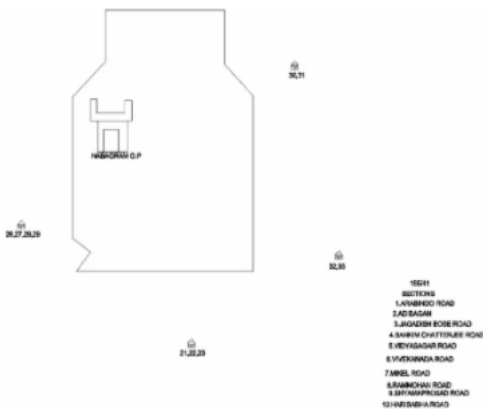

নির্বাচক নিবন্ধন আধিকারিকের স্বাক্ষর

Nazri Naksha

Google Map View

Polling Station Building Front View

Polling Station Front View

Cad View

Key MAP View

1 নাম : দেবর্ধা কুণ্ড পিতার নাম: অরিন্দম কুণ্ড বাড়ির নং : 35/2 বয়স : 22 লিঙ্গ : পুরুষ	SVG2868925 ফটো উপলব্ধ	2 নাম : পুনীমা কুণ্ড স্বামীর নাম: অনিল কৃষ্ণ কুণ্ড বাড়ির নং : n0009 বয়স : 76 লিঙ্গ : মহিলা	WB/26/179/084382 ফটো উপলব্ধ	3 নাম : অরিন্দম কুণ্ড পিতার নাম: অনিলকৃষ্ণ কুণ্ড বাড়ির নং : n0009 বয়স : 51 লিঙ্গ : পুরুষ	WB/26/179/084103 ফটো উপলব্ধ
4 নাম : দেবযানী কুণ্ড স্বামীর নাম: অরিন্দম কুণ্ড বাড়ির নং : n0009 বয়স : 51 লিঙ্গ : মহিলা	WB/26/179/120148 ফটো উপলব্ধ	5 নাম : রিতবান ঘোষ পিতার নাম: অতনু ঘোষ বাড়ির নং : 40 বয়স : 27 লিঙ্গ : পুরুষ	SVG2392959 ফটো উপলব্ধ	6 নাম : মুনমুন ঘোষ স্বামীর নাম: অতনু ঘোষ বাড়ির নং : 40 বয়স : 63 লিঙ্গ : মহিলা	SVG2592400 ফটো উপলব্ধ
# 7 নাম : অতনু ঘোষ পিতার নাম: শৈলেন্দ্র ঘোষ বাড়ির নং : 40 বয়স : 68 লিঙ্গ : পুরুষ	SVG2592392 ফটো উপলব্ধ	8 নাম : মোমিতা ঘোষ স্বামীর নাম: দীপরঞ্জন ঘোষ বাড়ির নং : 35/1 বয়স : 44 লিঙ্গ : মহিলা	SVG1585561 ফটো উপলব্ধ	9 নাম : সায়ন্তন ঘোষ পিতার নাম: শান্তনু ঘোষ বাড়ির নং : n0016 বয়স : 41 লিঙ্গ : পুরুষ	GVK3294196 ফটো উপলব্ধ
10 নাম : শান্তনু ঘোষ পিতার নাম: শৈলেন্দ্র ঘোষ বাড়ির নং : n0016 বয়স : 81 লিঙ্গ : পুরুষ	WB/26/179/084023 ফটো উপলব্ধ	11 নাম : রেনুকা ঘোষ স্বামীর নাম: দেবরঞ্জন ঘোষ বাড়ির নং : n0010 বয়স : 69 লিঙ্গ : মহিলা	WB/26/179/084201 ফটো উপলব্ধ	12 নাম : অনুভব ঘোষ পিতার নাম: চন্দন ঘোষ বাড়ির নং : 7 বয়স : 25 লিঙ্গ : পুরুষ	SVG2528677 ফটো উপলব্ধ
13 নাম : দীপ রঞ্জন ঘোষ পিতার নাম: দেবরঞ্জন ঘোষ বাড়ির নং : 35/1 বয়স : 50 লিঙ্গ : পুরুষ	GVK0165639 ফটো উপলব্ধ	14 নাম : কবিতা চক্রবর্তী স্বামীর নাম: সুদীপ চক্রবর্তী বাড়ির নং : 41/সী বয়স : 49 লিঙ্গ : মহিলা	GVK3091626 ফটো উপলব্ধ	15 নাম : শুভজীৎ চক্রবর্তী পিতার নাম: জয়দীপ চক্রবর্তী বাড়ির নং : 41/সী বয়স : 21 লিঙ্গ : পুরুষ	SVG2909083 ফটো উপলব্ধ
16 নাম : পুতুল চক্রবর্তী স্বামীর নাম: মানিক চক্রবর্তী বাড়ির নং : 32 বয়স : 73 লিঙ্গ : মহিলা	WB/20/091/435163 ফটো উপলব্ধ	17 নাম : কাকলী চক্রবর্তী স্বামীর নাম: জয়দীপ চক্রবর্তী বাড়ির নং : 41/সী বয়স : 41 লিঙ্গ : মহিলা	SVG0154401 ফটো উপলব্ধ	18 নাম : জয়দীপ চক্রবর্তী পিতার নাম: বীরেন্দ্রনাথ চক্রবর্তী বাড়ির নং : 41/সী বয়স : 54 লিঙ্গ : পুরুষ	SVG2592590 ফটো উপলব্ধ
19 নাম : তন্ময় চক্রবর্তী পিতার নাম: দীপক চক্রবর্তী বাড়ির নং : 41 বয়স : 33 লিঙ্গ : পুরুষ	SVG1884006 ফটো উপলব্ধ	20 নাম : গোবিন্দ সুন্দর চক্রবর্তী পিতার নাম: গোপাল চক্রবর্তী বাড়ির নং : n0003 বয়স : 37 লিঙ্গ : পুরুষ	SVG1232149 ফটো উপলব্ধ	21 নাম : স্নিগ্ধা চক্রবর্তী স্বামীর নাম: গোপাল চক্রবর্তী বাড়ির নং : n0003 বয়স : 63 লিঙ্গ : মহিলা	WB/26/179/084250 ফটো উপলব্ধ
22 নাম : পাপিয়া চক্রবর্তী স্বামীর নাম: নেপাল চক্রবর্তী বাড়ির নং : n0002 বয়স : 56 লিঙ্গ : মহিলা	WB/26/179/006277 ফটো উপলব্ধ	23 নাম : নেপাল চক্রবর্তী পিতার নাম: অজিতকুমার চক্রবর্তী বাড়ির নং : n0002 বয়স : 66 লিঙ্গ : পুরুষ	WB/26/179/084173 ফটো উপলব্ধ	24 নাম : সুদীপা চক্রবর্তী স্বামীর নাম: অনন্ত চক্রবর্তী বাড়ির নং : 32 বয়স : 45 লিঙ্গ : মহিলা	SVG1883990 ফটো উপলব্ধ
25 নাম : অনন্ত চক্রবর্তী পিতার নাম: অজিতকুমার চক্রবর্তী বাড়ির নং : n0001 বয়স : 53 লিঙ্গ : পুরুষ	WB/26/179/084389 ফটো উপলব্ধ	26 নাম : তনিমা চক্রবর্তী স্বামীর নাম: অভিজিৎ চক্রবর্তী বাড়ির নং : 32 বয়স : 39 লিঙ্গ : মহিলা	BLG2379873 ফটো উপলব্ধ	27 নাম : অভিজিৎ চক্রবর্তী পিতার নাম: মানিক চক্রবর্তী বাড়ির নং : 32 বয়স : 44 লিঙ্গ : পুরুষ	GGC2153591 ফটো উপলব্ধ
28 নাম : মধুমিতা চক্রবর্তী পিতার নাম: নেপাল চক্রবর্তী বাড়ির নং : 32 বয়স : 27 লিঙ্গ : মহিলা	SVG2392926 ফটো উপলব্ধ	29 নাম : সুদীপ চক্রবর্তী পিতার নাম: বীরেন্দ্রনাথ চক্রবর্তী বাড়ির নং : 41/সী বয়স : 56 লিঙ্গ : পুরুষ	GVK3091618 ফটো উপলব্ধ	30 নাম : সমতা চক্রবর্তী পিতার নাম: সমীরন চক্রবর্তী বাড়ির নং : 7 বয়স : 25 লিঙ্গ : মহিলা	SVG2528552 ফটো উপলব্ধ