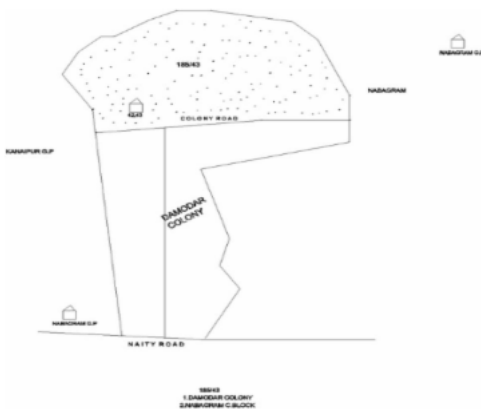

নির্বাচক নিবন্ধন আধিকারিকের স্বাক্ষর

Nazri Naksha

Google Map View

Polling Station Building Front View

Polling Station Front View

Cad View

Key MAP View

1 নাম : নমিতা চক্রবর্তী স্বামীর নাম: দীপক চক্রবর্তী বাড়ির নং : n0132 বয়স : 51 লিঙ্গ : মহিলা	GVK1648278	ফটো উপলব্ধ	2 নাম : দীপক চক্রবর্তী পিতার নাম: দীনেশ চক্রবর্তী বাড়ির নং : n0132 বয়স : 56 লিঙ্গ : পুরুষ	WB/26/179/093018	ফটো উপলব্ধ	3 নাম : শুভঙ্কর চক্রবর্তী পিতার নাম: দিলীপ চক্রবর্তী বাড়ির নং : n0132 বয়স : 37 লিঙ্গ : পুরুষ	SVG0167775	ফটো উপলব্ধ
4 নাম : কুমকুম চক্রবর্তী অন্যান্য: দিলীপ চক্রবর্তী বাড়ির নং : n0132 বয়স : 51 লিঙ্গ : মহিলা	WB/26/179/093352	ফটো উপলব্ধ	5 নাম : দিলীপ চক্রবর্তী পিতার নাম: দীনেশ চক্রবর্তী বাড়ির নং : n0132 বয়স : 59 লিঙ্গ : পুরুষ	WB/26/179/093353	ফটো উপলব্ধ	6 নাম : সুধাংশু কুমার আঢ্য পিতার নাম: পঞ্চানন আঢ্য বাড়ির নং : n0132 বয়স : 80 লিঙ্গ : পুরুষ	WB/26/179/093471	ফটো উপলব্ধ
7 নাম : দ্বীপাঙ্কিতা আশ পিতার নাম: বিশ্বজিৎ আশ বাড়ির নং : 251 বয়স : 34 লিঙ্গ : মহিলা	WUQ1597657	ফটো উপলব্ধ	8 নাম : তপন কংসবনিক পিতার নাম: রাধামাধব কংসবনিক বাড়ির নং : n0146 বয়স : 78 লিঙ্গ : পুরুষ	WB/26/179/099798	ফটো উপলব্ধ	9 নাম : চন্দ্রা কংসবনিক স্বামীর নাম: তপন কংসবনিক বাড়ির নং : n0146 বয়স : 70 লিঙ্গ : মহিলা	WB/26/179/099791	ফটো উপলব্ধ
10 নাম : তুষার কংসবনিক পিতার নাম: তপন কংসবনিক বাড়ির নং : n0146 বয়স : 42 লিঙ্গ : পুরুষ	GVK3294907	ফটো উপলব্ধ	11 নাম : রূপা কংসবনিক পিতার নাম: তপন কংসবনিক বাড়ির নং : n0146 বয়স : 44 লিঙ্গ : মহিলা	GVK3294899	ফটো উপলব্ধ	12 নাম : সুরজিৎ কুণ্ডু পিতার নাম: সুরত কুণ্ডু বাড়ির নং : n0424 বয়স : 25 লিঙ্গ : পুরুষ	SVG2642668	ফটো উপলব্ধ
13 নাম : চম্পা কর স্বামীর নাম: স্বপন কর বাড়ির নং : n0085 বয়স : 44 লিঙ্গ : মহিলা	GVK2148385	ফটো উপলব্ধ	14 নাম : স্বপন কর পিতার নাম: শান্তি কর বাড়ির নং : 14 বয়স : 60 লিঙ্গ : পুরুষ	SVG2825115	ফটো উপলব্ধ	15 নাম : অর্ঘ্যদীপ কর পিতার নাম: সমর কর বাড়ির নং : n0085 বয়স : 29 লিঙ্গ : পুরুষ	SVG2173755	ফটো উপলব্ধ
16 নাম : সুদীপ কর পিতার নাম: সমর কর বাড়ির নং : n0085 বয়স : 33 লিঙ্গ : পুরুষ	SVG1771583	ফটো উপলব্ধ	17 নাম : মঞ্জু কর স্বামীর নাম: সমর কর বাড়ির নং : n0085 বয়স : 52 লিঙ্গ : মহিলা	WB/26/179/093185	ফটো উপলব্ধ	18 নাম : সমর কর পিতার নাম: শান্তি কর বাড়ির নং : n0085 বয়স : 65 লিঙ্গ : পুরুষ	SVG2998276	ফটো উপলব্ধ
19 নাম : দীপেশ রঞ্জন কর পিতার নাম: শান্তি কর বাড়ির নং : এন00 বয়স : 68 লিঙ্গ : পুরুষ	SVG3007929	ফটো উপলব্ধ	20 নাম : গোপা কর অন্যান্য: মিহির কর বাড়ির নং : n0039 বয়স : 64 লিঙ্গ : মহিলা	WB/26/179/093266	ফটো উপলব্ধ	21 নাম : সুনী কর কর মায়ের নাম: চম্পা কর বাড়ির নং : 165 বয়স : 23 লিঙ্গ : মহিলা	SVG2929867	ফটো উপলব্ধ
22 নাম : আকাশ কর রায় পিতার নাম: শ্যামল কর রায় বাড়ির নং : n0335 বয়স : 28 লিঙ্গ : পুরুষ	SVG2393262	ফটো উপলব্ধ	23 নাম : আবীরকর রায় পিতার নাম: উৎপল কর রায় বাড়ির নং : n0037 বয়স : 36 লিঙ্গ : পুরুষ	SVG1232818	ফটো উপলব্ধ	24 নাম : শ্যামল কররায় পিতার নাম: মনীন্দ্র কররায় বাড়ির নং : n0037 বয়স : 60 লিঙ্গ : পুরুষ	GVK2598480	ফটো উপলব্ধ
25 নাম : মৌসুমী কর রায় স্বামীর নাম: শ্যামল কররায় বাড়ির নং : n0037 বয়স : 53 লিঙ্গ : মহিলা	GVK1653013	ফটো উপলব্ধ	26 নাম : উৎপল কর রায় পিতার নাম: মনীন্দ্র কররায় বাড়ির নং : সি ব্লক বয়স : 64 লিঙ্গ : পুরুষ	SVG2911543	ফটো উপলব্ধ	27 নাম : মিতা কর রায় স্বামীর নাম: উৎপল কর রায় বাড়ির নং : সি ব্লক বয়স : 57 লিঙ্গ : মহিলা	SVG2911535	ফটো উপলব্ধ
28 নাম : বিভা কর রায় অন্যান্য: মনিন্দ্র কর রায় বাড়ির নং : n0037 বয়স : 91 লিঙ্গ : মহিলা	SVG2924660	ফটো উপলব্ধ	29 নাম : নিখিলরঞ্জন কর্মকার পিতার নাম: দেবেন্দ্রনাথ কর্মকার বাড়ির নং : বয়স : 72 লিঙ্গ : পুরুষ	WB/26/179/093315	ফটো উপলব্ধ	30 নাম : সুদীপা কোটাল স্বামীর নাম: সুভাষ ছুতার বাড়ির নং : বয়স : 25 লিঙ্গ : মহিলা	SVG2621779	ফটো উপলব্ধ