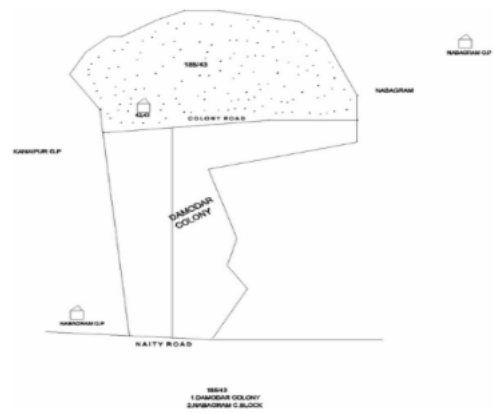

নির্বাচক নিবন্ধন আধিকারিকের স্বাক্ষর

Nazri Naksha

Google Map View

Polling Station Building Front View

Polling Station Front View

Cad View

Key MAP View

1 নাম : নমিতা চক্রবর্তী স্বামীর নাম: দীপক চক্রবর্তী বাড়ির নং : n0132 বয়স : 51 লিঙ্গ : মহিলা	GVK1648278	ফটো উপলব্ধ	2 নাম : দীপক চক্রবর্তী পিতার নাম: দীনেশ চক্রবর্তী বাড়ির নং : n0132 বয়স : 56 লিঙ্গ : পুরুষ	WB/26/179/093018	ফটো উপলব্ধ	3 নাম : শুভঙ্কর চক্রবর্তী পিতার নাম: দিলীপ চক্রবর্তী বাড়ির নং : n0132 বয়স : 37 লিঙ্গ : পুরুষ	SVG0167775	ফটো উপলব্ধ
4 নাম : কুমকুম চক্রবর্তী অন্যান্য: দিলীপ চক্রবর্তী বাড়ির নং : n0132 বয়স : 51 লিঙ্গ : মহিলা	WB/26/179/093352	ফটো উপলব্ধ	5 নাম : দিলীপ চক্রবর্তী পিতার নাম: দীনেশ চক্রবর্তী বাড়ির নং : n0132 বয়স : 59 লিঙ্গ : পুরুষ	WB/26/179/093353	ফটো উপলব্ধ	6 নাম : সুধাংশু কুমার আঢ্য পিতার নাম: পঞ্চানন আঢ্য বাড়ির নং : n0132 বয়স : 80 লিঙ্গ : পুরুষ	WB/26/179/093471	ফটো উপলব্ধ
7 নাম : দ্বীপাঙ্কিতা আশ পিতার নাম: বিশ্বজিৎ আশ বাড়ির নং : 251 বয়স : 34 লিঙ্গ : মহিলা	WUQ1597657	ফটো উপলব্ধ	8 নাম : তপন কংসবনিক পিতার নাম: রাধামাধব কংসবনিক বাড়ির নং : n0146 বয়স : 78 লিঙ্গ : পুরুষ	WB/26/179/099798	ফটো উপলব্ধ	9 নাম : চন্দ্রা কংসবনিক স্বামীর নাম: তপন কংসবনিক বাড়ির নং : n0146 বয়স : 70 লিঙ্গ : মহিলা	WB/26/179/099791	ফটো উপলব্ধ
10 নাম : তুষার কংসবনিক পিতার নাম: তপন কংসবনিক বাড়ির নং : n0146 বয়স : 42 লিঙ্গ : পুরুষ	GVK3294907	ফটো উপলব্ধ	11 নাম : রূপা কংসবনিক পিতার নাম: তপন কংসবনিক বাড়ির নং : n0146 বয়স : 44 লিঙ্গ : মহিলা	GVK3294899	ফটো উপলব্ধ	12 নাম : সুরজিৎ কুণ্ডু পিতার নাম: সুরত কুণ্ডু বাড়ির নং : n0424 বয়স : 25 লিঙ্গ : পুরুষ	SVG2642668	ফটো উপলব্ধ
13 নাম : চম্পা কর স্বামীর নাম: স্বপন কর বাড়ির নং : n0085 বয়স : 44 লিঙ্গ : মহিলা	GVK2148385	ফটো উপলব্ধ	14 নাম : স্বপন কর পিতার নাম: শান্তি কর বাড়ির নং : 14 বয়স : 60 লিঙ্গ : পুরুষ	SVG2825115	ফটো উপলব্ধ	15 নাম : অর্ঘ্যদীপ কর পিতার নাম: সমর কর বাড়ির নং : n0085 বয়স : 29 লিঙ্গ : পুরুষ	SVG2173755	ফটো উপলব্ধ
16 নাম : সুদীপ কর পিতার নাম: সমর কর বাড়ির নং : n0085 বয়স : 33 লিঙ্গ : পুরুষ	SVG1771583	ফটো উপলব্ধ	17 নাম : মঞ্জু কর স্বামীর নাম: সমর কর বাড়ির নং : n0085 বয়স : 52 লিঙ্গ : মহিলা	WB/26/179/093185	ফটো উপলব্ধ	18 নাম : সমর কর পিতার নাম: শান্তি কর বাড়ির নং : n0085 বয়স : 65 লিঙ্গ : পুরুষ	SVG2998276	ফটো উপলব্ধ
19 নাম : দীপেশ রঞ্জন কর পিতার নাম: শান্তি কর বাড়ির নং : এন00 বয়স : 68 লিঙ্গ : পুরুষ	SVG3007929	ফটো উপলব্ধ	20 নাম : গোপা কর অন্যান্য: মিহির কর বাড়ির নং : n0039 বয়স : 64 লিঙ্গ : মহিলা	WB/26/179/093266	ফটো উপলব্ধ	21 নাম : সুনী কর কর মায়ের নাম: চম্পা কর বাড়ির নং : 165 বয়স : 23 লিঙ্গ : মহিলা	SVG2929867	ফটো উপলব্ধ
22 নাম : আকাশ কর রায় পিতার নাম: শ্যামল কর রায় বাড়ির নং : n0335 বয়স : 28 লিঙ্গ : পুরুষ	SVG2393262	ফটো উপলব্ধ	23 নাম : আবীরকর রায় পিতার নাম: উৎপল কর রায় বাড়ির নং : n0037 বয়স : 36 লিঙ্গ : পুরুষ	SVG1232818	ফটো উপলব্ধ	24 নাম : শ্যামল কররায় পিতার নাম: মনীন্দ্র কররায় বাড়ির নং : n0037 বয়স : 60 লিঙ্গ : পুরুষ	GVK2598480	ফটো উপলব্ধ
25 নাম : মৌসুমী কর রায় স্বামীর নাম: শ্যামল কররায় বাড়ির নং : n0037 বয়স : 53 লিঙ্গ : মহিলা	GVK1653013	ফটো উপলব্ধ	26 নাম : উৎপল কর রায় পিতার নাম: মনীন্দ্র কররায় বাড়ির নং : সি ব্লক বয়স : 64 লিঙ্গ : পুরুষ	SVG2911543	ফটো উপলব্ধ	27 নাম : মিতা কর রায় স্বামীর নাম: উৎপল কর রায় বাড়ির নং : সি ব্লক বয়স : 57 লিঙ্গ : মহিলা	SVG2911535	ফটো উপলব্ধ
28 নাম : বিভা কর রায় অন্যান্য: মনিন্দ্র কর রায় বাড়ির নং : n0037 বয়স : 91 লিঙ্গ : মহিলা	SVG2924660	ফটো উপলব্ধ	29 নাম : নিখিলরঞ্জন কর্মকার পিতার নাম: দেবেন্দ্রনাথ কর্মকার বাড়ির নং : বয়স : 72 লিঙ্গ : পুরুষ	WB/26/179/093315	ফটো উপলব্ধ	30 নাম : সুদীপা কোটাল স্বামীর নাম: সুভাষ ছুতার বাড়ির নং : বয়স : 25 লিঙ্গ : মহিলা	SVG2621779	ফটো উপলব্ধ