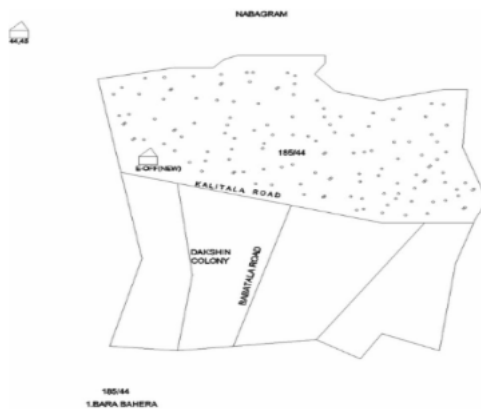

নির্বাচক নিবন্ধন আধিকারিকের স্বাক্ষর

Nazri Naksha

Google Map View

Polling Station Building Front View

Polling Station Front View

Cad View

Key MAP View

1	SVG1808757	নাম : মালা সিংহ রায় স্বামীর নাম: তাপস সিংহ রায় বাড়ির নং : 1a বয়স : 56 লিঙ্গ : মহিলা	ফটো উপলব্ধ	2	MHD1771591	নাম : নারায়ণ গাঙ্গুলি পিতার নাম: অশ্বিনী কুমার পারিয়াল বাড়ির নং : n0000 বয়স : 72 লিঙ্গ : পুরুষ	ফটো উপলব্ধ	3	SVG2475655	নাম : রিয়া অধিকারী পিতার নাম: শ্যামল অধিকারী বাড়ির নং : n0402 বয়স : 26 লিঙ্গ : মহিলা	ফটো উপলব্ধ	
4	WB/26/179/096565	নাম : শ্যামল অধিকারী পিতার নাম: বলরাম অধিকারী বাড়ির নং : n0024 বয়স : 57 লিঙ্গ : পুরুষ	ফটো উপলব্ধ	5	WB/26/179/096405	নাম : রুবী অধিকারী অন্যান্য: শ্যামল অধিকারী বাড়ির নং : n0024 বয়স : 51 লিঙ্গ : মহিলা	ফটো উপলব্ধ	6	WB/32/226/459243	নাম : অপর্ণা শীল স্বামীর নাম: গৌতম শীল বাড়ির নং : n0024 বয়স : 54 লিঙ্গ : মহিলা	ফটো উপলব্ধ	
7	WB/26/179/096106	নাম : মমতা আচার্য স্বামীর নাম: শীতাংশু আচার্য বাড়ির নং : n0108 বয়স : 78 লিঙ্গ : মহিলা	ফটো উপলব্ধ	8	BHR3607819	নাম : পিন্টু সিং পিতার নাম: জয় শংকর সিং বাড়ির নং : এন00 বয়স : 37 লিঙ্গ : পুরুষ	ফটো উপলব্ধ	9	SVG1355973	নাম : অনিবার্ন কুন্ডু পিতার নাম: অশোক কুমার কুন্ডু বাড়ির নং : n0253 বয়স : 35 লিঙ্গ : পুরুষ	ফটো উপলব্ধ	
10	SVG1233030	নাম : সুকান্ত হাজরা পিতার নাম: স্বপন হাজরা বাড়ির নং : n0244 বয়স : 36 লিঙ্গ : পুরুষ	ফটো উপলব্ধ	11	SVG2593275	নাম : স্বপন কুমার হাজরা স্বামীর নাম: অক্ষয়চন্দ্র হাজরা বাড়ির নং : n0244 বয়স : 63 লিঙ্গ : মহিলা	ফটো উপলব্ধ	12	SVG2872901	নাম : বিশাখা কর্মকার পিতার নাম: উত্তম কুমার কর্মকার বাড়ির নং : 179 বয়স : 23 লিঙ্গ : মহিলা	ফটো উপলব্ধ	
13	SVG2475564	নাম : বরিষা কর্মকার পিতার নাম: উত্তম কুমার কর্মকার বাড়ির নং : n0389 বয়স : 29 লিঙ্গ : মহিলা	ফটো উপলব্ধ	14	WB/26/179/096527	নাম : রতনকুমার কর্মকার পিতার নাম: সুনীলকুমার কর্মকার বাড়ির নং : n0041 বয়স : 61 লিঙ্গ : পুরুষ	ফটো উপলব্ধ	15	WB/26/179/096528	নাম : শীলারানী কর্মকার অন্যান্য: রতনকুমার কর্মকার বাড়ির নং : n0041 বয়স : 57 লিঙ্গ : মহিলা	ফটো উপলব্ধ	
16	GVK1872613	নাম : উত্তমকুমার কর্মকার পিতার নাম: সুনীল কর্মকার বাড়ির নং : n0041 বয়স : 63 লিঙ্গ : পুরুষ	ফটো উপলব্ধ	17	GVK1873629	নাম : রত্না কর্মকার স্বামীর নাম: উত্তমকুমার কর্মকার বাড়ির নং : n0041 বয়স : 57 লিঙ্গ : মহিলা	ফটো উপলব্ধ	18	GVK3394681	নাম : তনয় কর্মকার পিতার নাম: রতন কুমার কর্মকার বাড়ির নং : n0041 বয়স : 38 লিঙ্গ : পুরুষ	ফটো উপলব্ধ	
19	WB/26/179/096199	নাম : শিখা গঙ্গোঁপাধ্যায় স্বামীর নাম: প্রদীপ গঙ্গোঁপাধ্যায় বাড়ির নং : n0352 বয়স : 59 লিঙ্গ : মহিলা	ফটো উপলব্ধ	20	SVG1605427	নাম : পুনম গুপ্ত স্বামীর নাম: বিক্রম গুপ্ত বাড়ির নং : n0268 বয়স : 38 লিঙ্গ : মহিলা	ফটো উপলব্ধ	21	SVG1585629	নাম : ভিকরাম গুপ্ত পিতার নাম: গোপাল গুপ্ত বাড়ির নং : n0277 বয়স : 49 লিঙ্গ : পুরুষ	ফটো উপলব্ধ	
22	SVG1585660	নাম : মালতী গুপ্ত পিতার নাম: গোপাল গুপ্ত বাড়ির নং : n0278 বয়স : 43 লিঙ্গ : মহিলা	ফটো উপলব্ধ	23	SVG1585710	নাম : গোপাল গুপ্ত পিতার নাম: কার্তিক লাল গুপ্ত বাড়ির নং : n0290 বয়স : 77 লিঙ্গ : পুরুষ	ফটো উপলব্ধ	24	WB/26/179/351617	নাম : লিপিকা গুহ স্বামীর নাম: বুদ্ধদেব গুহ বাড়ির নং : সি ব্লক বয়স : 62 লিঙ্গ : মহিলা	ফটো উপলব্ধ	
25	SVG1232743	নাম : সৌভিক গুহ পিতার নাম: বুদ্ধদেব গুহ বাড়ির নং : হরিসভা রোড বয়স : 37 লিঙ্গ : পুরুষ	ফটো উপলব্ধ	26	SVG2393403	নাম : চন্দন সাহা পিতার নাম: জগন্নাথ সাহা বাড়ির নং : n0370 বয়স : 51 লিঙ্গ : পুরুষ	ফটো উপলব্ধ	27	SVG1232867	নাম : বুদ্ধদেব গুহ পিতার নাম: বীরেন্দ্র মোহন গুহ বাড়ির নং : n0370 বয়স : 70 লিঙ্গ : পুরুষ	ফটো উপলব্ধ	
#	28	SVG2524130	নাম : সুমন কুমার গাঙ্গুলি পিতার নাম: শোভন গাঙ্গুলী বাড়ির নং : 410 বয়স : 27 লিঙ্গ : পুরুষ	ফটো উপলব্ধ	29	SVG2475598	নাম : রূপাঞ্জন গাঙ্গুলী পিতার নাম: প্রবীর গাঙ্গুলী বাড়ির নং : n0392 বয়স : 26 লিঙ্গ : পুরুষ	ফটো উপলব্ধ	30	GVK2600161	নাম : সুভাষি গাঙ্গুলি পিতার নাম: কমলেশ্বর গাঙ্গুলি বাড়ির নং : ব্লক-সি শারদা মোনি প্রতিষ্ঠান বয়স : 39 লিঙ্গ : পুরুষ	ফটো উপলব্ধ