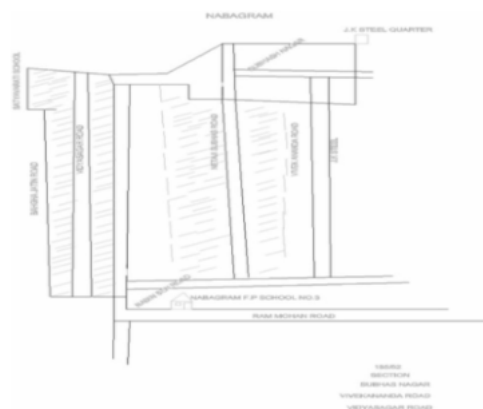

নির্বাচক নিবন্ধন আধিকারিকের স্বাক্ষর

Nazri Naksha

Google Map View

Polling Station Building Front View

Polling Station Front View

Cad View

Key MAP View

1	GVK1871110	নাম : পৌতম অধিকারী পিতার নাম: ব্রজেন্দ্রনাথ অধিকারী বাড়ির নং : n0003 বয়স : 49 লিঙ্গ : পুরুষ	ফটো উপলব্ধ	2	WB/26/179/081589	নাম : অনিমা অধিকারী স্বামীর নাম: ব্রজেন্দ্র অধিকারী বাড়ির নং : n0003 বয়স : 71 লিঙ্গ : মহিলা	ফটো উপলব্ধ	3	WB/26/179/081066	নাম : নরেশ অধিকারী পিতার নাম: ব্রজেন্দ্র অধিকারী বাড়ির নং : n0003 বয়স : 52 লিঙ্গ : পুরুষ	ফটো উপলব্ধ
4	GVK0159566	নাম : রঞ্জিত অধিকারী পিতার নাম: ব্রজেন্দ্র অধিকারী বাড়ির নং : n0003 বয়স : 56 লিঙ্গ : পুরুষ	ফটো উপলব্ধ	5	SVG2286144	নাম : লক্ষী অধিকারী স্বামীর নাম: রঞ্জিত অধিকারী বাড়ির নং : n0003 বয়স : 47 লিঙ্গ : মহিলা	ফটো উপলব্ধ	6	SVG2175271	নাম : নারায়ন ঘোষ পিতার নাম: মানিক ঘোষ বাড়ির নং : n0198 বয়স : 58 লিঙ্গ : পুরুষ	ফটো উপলব্ধ
7	WB/26/179/099157	নাম : সুকান্ত ঘোষ পিতার নাম: গোষ্ঠবিহারী ঘোষ বাড়ির নং : 11 বয়স : 61 লিঙ্গ : পুরুষ	ফটো উপলব্ধ	8	SVG1358209	নাম : শুভদীপ সেনগুপ্ত পিতার নাম: সুভাষ রঞ্জন সেনগুপ্ত বাড়ির নং : E-16 বয়স : 35 লিঙ্গ : পুরুষ	ফটো উপলব্ধ	9	WB/26/179/081479	নাম : বুদ্ধদেব ঘোষ পিতার নাম: বাদল ঘোষ বাড়ির নং : n0008 বয়স : 51 লিঙ্গ : পুরুষ	ফটো উপলব্ধ
10	WB/26/179/081462	নাম : যশোদা ঘোষ স্বামীর নাম: শৈল ঘোষ বাড়ির নং : n0008 বয়স : 57 লিঙ্গ : মহিলা	ফটো উপলব্ধ	11	GVK3395514	নাম : রামচন্দ্র ঘোষ পিতার নাম: শৈল ঘোষ বাড়ির নং : n0008 বয়স : 39 লিঙ্গ : পুরুষ	ফটো উপলব্ধ	12	SVG0205161	নাম : অমল চন্দ্র দাস পিতার নাম: যোগেন্দ্র চন্দ্র দাস বাড়ির নং : n0008 বয়স : 63 লিঙ্গ : পুরুষ	ফটো উপলব্ধ
13	GVK2143279	নাম : পূর্ণিমা ঘোষ স্বামীর নাম: শশুনাথ ঘোষ বাড়ির নং : n0008 বয়স : 49 লিঙ্গ : মহিলা	ফটো উপলব্ধ	14	SVG1358217	নাম : উমা পাল স্বামীর নাম: সুমিত পাল বাড়ির নং : n0008 বয়স : 45 লিঙ্গ : মহিলা	ফটো উপলব্ধ	15	SVG1358191	নাম : অনুরিতা মিত্র পিতার নাম: শ্যামল মিত্র বাড়ির নং : n0008 বয়স : 36 লিঙ্গ : মহিলা	ফটো উপলব্ধ
16	WB/26/179/453566	নাম : কার্তিক ঘোষ পিতার নাম: বিশ্বচরণ ঘোষ বাড়ির নং : n0012 বয়স : 69 লিঙ্গ : পুরুষ	ফটো উপলব্ধ	17	SVG1321389	নাম : মানস ঘোষ পিতার নাম: কার্তিক ঘোষ বাড়ির নং : n0012 বয়স : 38 লিঙ্গ : পুরুষ	ফটো উপলব্ধ	18	SVG1886977	নাম : বিশ্বজিৎ ঘোষ পিতার নাম: মহেন্দ্র ঘোষ বাড়ির নং : n0021 বয়স : 43 লিঙ্গ : পুরুষ	ফটো উপলব্ধ
19	SVG1356302	নাম : বলাকা ঘোষ স্বামীর নাম: সুকান্ত ঘোষ বাড়ির নং : 11 বয়স : 47 লিঙ্গ : মহিলা	ফটো উপলব্ধ	20	SVG1340363	নাম : শ্রাবনী ঘোষ পিতার নাম: অশোক ঘোষ বাড়ির নং : এন0999 বয়স : 34 লিঙ্গ : মহিলা	ফটো উপলব্ধ	21	SVG2772879	নাম : দেবদুত ঘোষ পিতার নাম: জয়ন্ত ঘোষ বাড়ির নং : এন0000 বয়স : 23 লিঙ্গ : পুরুষ	ফটো উপলব্ধ
22	SVG2639722	নাম : শান্তনু ঘোষ পিতার নাম: রঞ্জন ঘোষ বাড়ির নং : বয়স : 31 লিঙ্গ : পুরুষ	ফটো উপলব্ধ	23	SVG2286128	নাম : বিজয় দাস পিতার নাম: অমল চন্দ্র দাস বাড়ির নং : n0008 বয়স : 28 লিঙ্গ : পুরুষ	ফটো উপলব্ধ	24	WB/26/179/081760	নাম : আরতি দাস পিতার নাম: বাদল ঘোষ বাড়ির নং : n0008 বয়স : 58 লিঙ্গ : মহিলা	ফটো উপলব্ধ
25	SVG2640001	নাম : শ্রাবণী ঘোষ পিতার নাম: রঞ্জন ঘোষ বাড়ির নং : বয়স : 23 লিঙ্গ : পুরুষ	ফটো উপলব্ধ	26	GVK2609014	নাম : ঝুমা ঘোষ পিতার নাম: বিশ্বনাথ ঘোষ বাড়ির নং : n0008 বয়স : 40 লিঙ্গ : মহিলা	ফটো উপলব্ধ	27	WB/26/179/081762	নাম : কাজল ঘোষ স্বামীর নাম: বিশ্বনাথ ঘোষ বাড়ির নং : n0008 বয়স : 59 লিঙ্গ : মহিলা	ফটো উপলব্ধ
28	WB/26/179/081708	নাম : বিশ্বনাথ ঘোষ পিতার নাম: বাদল ঘোষ বাড়ির নং : n0008 বয়স : 66 লিঙ্গ : পুরুষ	ফটো উপলব্ধ	29	GVK2956233	নাম : মৌমিতা ঘোষ স্বামীর নাম: নারায়ন ঘোষ বাড়ির নং : n0006 বয়স : 42 লিঙ্গ : মহিলা	ফটো উপলব্ধ	30	SVG2175289	নাম : অঞ্জলি ঘোষ পিতার নাম: মানিক চন্দ্র ঘোষ বাড়ির নং : n0006 বয়স : 63 লিঙ্গ : মহিলা	ফটো উপলব্ধ