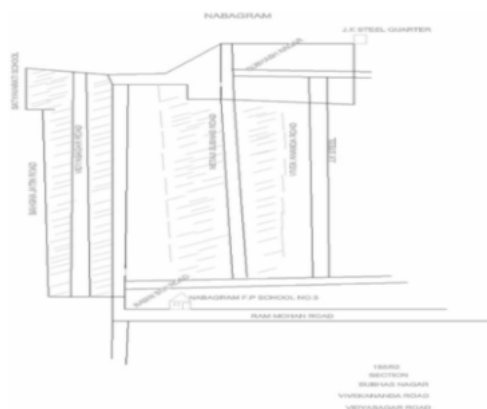

নির্বাচক নিবন্ধন আধিকারিকের স্বাক্ষর

Nazri Naksha

Google Map View

Polling Station Building Front View

Polling Station Front View

Cad View

Key MAP View

1	GVK1871110	নাম : পৌতম অধিকারী পিতার নাম: ব্রজেন্দ্রনাথ অধিকারী বাড়ির নং : n0003 বয়স : 49 লিঙ্গ : পুরুষ	ফটো উপলব্ধ	2	WB/26/179/081589	নাম : অনিমা অধিকারী স্বামীর নাম: ব্রজেন্দ্র অধিকারী বাড়ির নং : n0003 বয়স : 71 লিঙ্গ : মহিলা	ফটো উপলব্ধ	3	WB/26/179/081066	নাম : নরেশ অধিকারী পিতার নাম: ব্রজেন্দ্র অধিকারী বাড়ির নং : n0003 বয়স : 52 লিঙ্গ : পুরুষ	ফটো উপলব্ধ
4	GVK0159566	নাম : রঞ্জিত অধিকারী পিতার নাম: ব্রজেন্দ্র অধিকারী বাড়ির নং : n0003 বয়স : 56 লিঙ্গ : পুরুষ	ফটো উপলব্ধ	5	SVG2286144	নাম : লক্ষী অধিকারী স্বামীর নাম: রঞ্জিত অধিকারী বাড়ির নং : n0003 বয়স : 47 লিঙ্গ : মহিলা	ফটো উপলব্ধ	6	SVG2175271	নাম : নারায়ন ঘোষ পিতার নাম: মানিক ঘোষ বাড়ির নং : n0198 বয়স : 58 লিঙ্গ : পুরুষ	ফটো উপলব্ধ
7	WB/26/179/099157	নাম : সুকান্ত ঘোষ পিতার নাম: গোষ্ঠবিহারী ঘোষ বাড়ির নং : 11 বয়স : 61 লিঙ্গ : পুরুষ	ফটো উপলব্ধ	8	SVG1358209	নাম : শুভদীপ সেনগুপ্ত পিতার নাম: সুভাষ রঞ্জন সেনগুপ্ত বাড়ির নং : E-16 বয়স : 35 লিঙ্গ : পুরুষ	ফটো উপলব্ধ	9	WB/26/179/081479	নাম : বুদ্ধদেব ঘোষ পিতার নাম: বাদল ঘোষ বাড়ির নং : n0008 বয়স : 51 লিঙ্গ : পুরুষ	ফটো উপলব্ধ
10	WB/26/179/081462	নাম : যশোদা ঘোষ স্বামীর নাম: শৈল ঘোষ বাড়ির নং : n0008 বয়স : 57 লিঙ্গ : মহিলা	ফটো উপলব্ধ	11	GVK3395514	নাম : রামচন্দ্র ঘোষ পিতার নাম: শৈল ঘোষ বাড়ির নং : n0008 বয়স : 39 লিঙ্গ : পুরুষ	ফটো উপলব্ধ	12	SVG0205161	নাম : অমল চন্দ্র দাস পিতার নাম: যোগেন্দ্র চন্দ্র দাস বাড়ির নং : n0008 বয়স : 63 লিঙ্গ : পুরুষ	ফটো উপলব্ধ
13	GVK2143279	নাম : পূর্ণিমা ঘোষ স্বামীর নাম: শশুনাথ ঘোষ বাড়ির নং : n0008 বয়স : 49 লিঙ্গ : মহিলা	ফটো উপলব্ধ	14	SVG1358217	নাম : উমা পাল স্বামীর নাম: সুমিত পাল বাড়ির নং : n0008 বয়স : 45 লিঙ্গ : মহিলা	ফটো উপলব্ধ	15	SVG1358191	নাম : অনুরিতা মিত্র পিতার নাম: শ্যামল মিত্র বাড়ির নং : n0008 বয়স : 36 লিঙ্গ : মহিলা	ফটো উপলব্ধ
16	WB/26/179/453566	নাম : কার্তিক ঘোষ পিতার নাম: বিশ্বচরণ ঘোষ বাড়ির নং : n0012 বয়স : 69 লিঙ্গ : পুরুষ	ফটো উপলব্ধ	17	SVG1321389	নাম : মানস ঘোষ পিতার নাম: কার্তিক ঘোষ বাড়ির নং : n0012 বয়স : 38 লিঙ্গ : পুরুষ	ফটো উপলব্ধ	18	SVG1886977	নাম : বিশ্বজিৎ ঘোষ পিতার নাম: মহেন্দ্র ঘোষ বাড়ির নং : n0021 বয়স : 43 লিঙ্গ : পুরুষ	ফটো উপলব্ধ
19	SVG1356302	নাম : বলাকা ঘোষ স্বামীর নাম: সুকান্ত ঘোষ বাড়ির নং : 11 বয়স : 47 লিঙ্গ : মহিলা	ফটো উপলব্ধ	20	SVG1340363	নাম : শ্রাবনী ঘোষ পিতার নাম: অশোক ঘোষ বাড়ির নং : এন0999 বয়স : 34 লিঙ্গ : মহিলা	ফটো উপলব্ধ	21	SVG2772879	নাম : দেবদুত ঘোষ পিতার নাম: জয়ন্ত ঘোষ বাড়ির নং : এন0000 বয়স : 23 লিঙ্গ : পুরুষ	ফটো উপলব্ধ
22	SVG2639722	নাম : শান্তনু ঘোষ পিতার নাম: রঞ্জন ঘোষ বাড়ির নং : বয়স : 31 লিঙ্গ : পুরুষ	ফটো উপলব্ধ	23	SVG2286128	নাম : বিজয় দাস পিতার নাম: অমল চন্দ্র দাস বাড়ির নং : n0008 বয়স : 28 লিঙ্গ : পুরুষ	ফটো উপলব্ধ	24	WB/26/179/081760	নাম : আরতি দাস পিতার নাম: বাদল ঘোষ বাড়ির নং : n0008 বয়স : 58 লিঙ্গ : মহিলা	ফটো উপলব্ধ
25	SVG2640001	নাম : শ্রাবণী ঘোষ পিতার নাম: রঞ্জন ঘোষ বাড়ির নং : বয়স : 23 লিঙ্গ : পুরুষ	ফটো উপলব্ধ	26	GVK2609014	নাম : ঝুমা ঘোষ পিতার নাম: বিশ্বনাথ ঘোষ বাড়ির নং : n0008 বয়স : 40 লিঙ্গ : মহিলা	ফটো উপলব্ধ	27	WB/26/179/081762	নাম : কাজল ঘোষ স্বামীর নাম: বিশ্বনাথ ঘোষ বাড়ির নং : n0008 বয়স : 59 লিঙ্গ : মহিলা	ফটো উপলব্ধ
28	WB/26/179/081708	নাম : বিশ্বনাথ ঘোষ পিতার নাম: বাদল ঘোষ বাড়ির নং : n0008 বয়স : 66 লিঙ্গ : পুরুষ	ফটো উপলব্ধ	29	GVK2956233	নাম : মৌমিতা ঘোষ স্বামীর নাম: নারায়ন ঘোষ বাড়ির নং : n0006 বয়স : 42 লিঙ্গ : মহিলা	ফটো উপলব্ধ	30	SVG2175289	নাম : অঞ্জলি ঘোষ পিতার নাম: মানিক চন্দ্র ঘোষ বাড়ির নং : n0006 বয়স : 63 লিঙ্গ : মহিলা	ফটো উপলব্ধ