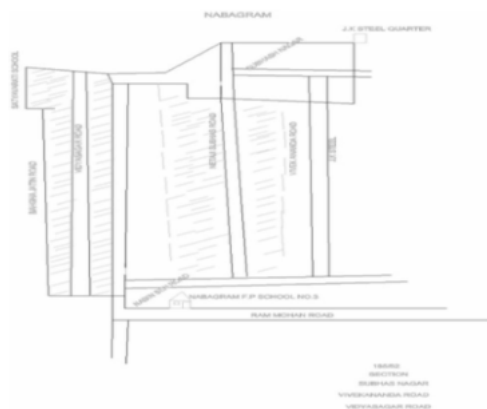

নির্বাচক নিবন্ধন আধিকারিকের স্বাক্ষর

Nazri Naksha

Google Map View

Polling Station Building Front View

Polling Station Front View

Cad View

Key MAP View

1	GVK1871110	নাম : পৌতম অধিকারী পিতার নাম: ব্রজেন্দ্রনাথ অধিকারী বাড়ির নং : n0003 বয়স : 49 লিঙ্গ : পুরুষ	ফটো উপলব্ধ	2	WB/26/179/081589	নাম : অনিমা অধিকারী স্বামীর নাম: ব্রজেন্দ্র অধিকারী বাড়ির নং : n0003 বয়স : 71 লিঙ্গ : মহিলা	ফটো উপলব্ধ	3	WB/26/179/081066	নাম : নরেশ অধিকারী পিতার নাম: ব্রজেন্দ্র অধিকারী বাড়ির নং : n0003 বয়স : 52 লিঙ্গ : পুরুষ	ফটো উপলব্ধ
4	GVK0159566	নাম : রঞ্জিত অধিকারী পিতার নাম: ব্রজেন্দ্র অধিকারী বাড়ির নং : n0003 বয়স : 56 লিঙ্গ : পুরুষ	ফটো উপলব্ধ	5	SVG2286144	নাম : লক্ষী অধিকারী স্বামীর নাম: রঞ্জিত অধিকারী বাড়ির নং : n0003 বয়স : 47 লিঙ্গ : মহিলা	ফটো উপলব্ধ	6	SVG2175271	নাম : নারায়ন ঘোষ পিতার নাম: মানিক ঘোষ বাড়ির নং : n0198 বয়স : 58 লিঙ্গ : পুরুষ	ফটো উপলব্ধ
7	WB/26/179/099157	নাম : সুকান্ত ঘোষ পিতার নাম: গোষ্ঠবিহারী ঘোষ বাড়ির নং : 11 বয়স : 61 লিঙ্গ : পুরুষ	ফটো উপলব্ধ	8	SVG1358209	নাম : শুভদীপ সেনগুপ্ত পিতার নাম: সুভাষ রঞ্জন সেনগুপ্ত বাড়ির নং : E-16 বয়স : 35 লিঙ্গ : পুরুষ	ফটো উপলব্ধ	9	WB/26/179/081479	নাম : বুদ্ধদেব ঘোষ পিতার নাম: বাদল ঘোষ বাড়ির নং : n0008 বয়স : 51 লিঙ্গ : পুরুষ	ফটো উপলব্ধ
10	WB/26/179/081462	নাম : যশোদা ঘোষ স্বামীর নাম: শৈল ঘোষ বাড়ির নং : n0008 বয়স : 57 লিঙ্গ : মহিলা	ফটো উপলব্ধ	11	GVK3395514	নাম : রামচন্দ্র ঘোষ পিতার নাম: শৈল ঘোষ বাড়ির নং : n0008 বয়স : 39 লিঙ্গ : পুরুষ	ফটো উপলব্ধ	12	SVG0205161	নাম : অমল চন্দ্র দাস পিতার নাম: যোগেন্দ্র চন্দ্র দাস বাড়ির নং : n0008 বয়স : 63 লিঙ্গ : পুরুষ	ফটো উপলব্ধ
13	GVK2143279	নাম : পূর্ণিমা ঘোষ স্বামীর নাম: শশুনাথ ঘোষ বাড়ির নং : n0008 বয়স : 49 লিঙ্গ : মহিলা	ফটো উপলব্ধ	14	SVG1358217	নাম : উমা পাল স্বামীর নাম: সুমিত পাল বাড়ির নং : n0008 বয়স : 45 লিঙ্গ : মহিলা	ফটো উপলব্ধ	15	SVG1358191	নাম : অনুরিতা মিত্র পিতার নাম: শ্যামল মিত্র বাড়ির নং : n0008 বয়স : 36 লিঙ্গ : মহিলা	ফটো উপলব্ধ
16	WB/26/179/453566	নাম : কার্তিক ঘোষ পিতার নাম: বিশ্বচরণ ঘোষ বাড়ির নং : n0012 বয়স : 69 লিঙ্গ : পুরুষ	ফটো উপলব্ধ	17	SVG1321389	নাম : মানস ঘোষ পিতার নাম: কার্তিক ঘোষ বাড়ির নং : n0012 বয়স : 38 লিঙ্গ : পুরুষ	ফটো উপলব্ধ	18	SVG1886977	নাম : বিশ্বজিৎ ঘোষ পিতার নাম: মহেন্দ্র ঘোষ বাড়ির নং : n0021 বয়স : 43 লিঙ্গ : পুরুষ	ফটো উপলব্ধ
19	SVG1356302	নাম : বলাকা ঘোষ স্বামীর নাম: সুকান্ত ঘোষ বাড়ির নং : 11 বয়স : 47 লিঙ্গ : মহিলা	ফটো উপলব্ধ	20	SVG1340363	নাম : শ্রাবনী ঘোষ পিতার নাম: অশোক ঘোষ বাড়ির নং : এন0999 বয়স : 34 লিঙ্গ : মহিলা	ফটো উপলব্ধ	21	SVG2772879	নাম : দেবদুত ঘোষ পিতার নাম: জয়ন্ত ঘোষ বাড়ির নং : এন0000 বয়স : 23 লিঙ্গ : পুরুষ	ফটো উপলব্ধ
22	SVG2639722	নাম : শান্তনু ঘোষ পিতার নাম: রঞ্জন ঘোষ বাড়ির নং : বয়স : 31 লিঙ্গ : পুরুষ	ফটো উপলব্ধ	23	SVG2286128	নাম : বিজয় দাস পিতার নাম: অমল চন্দ্র দাস বাড়ির নং : n0008 বয়স : 28 লিঙ্গ : পুরুষ	ফটো উপলব্ধ	24	WB/26/179/081760	নাম : আরতি দাস পিতার নাম: বাদল ঘোষ বাড়ির নং : n0008 বয়স : 58 লিঙ্গ : মহিলা	ফটো উপলব্ধ
25	SVG2640001	নাম : শ্রাবণী ঘোষ পিতার নাম: রঞ্জন ঘোষ বাড়ির নং : বয়স : 23 লিঙ্গ : পুরুষ	ফটো উপলব্ধ	26	GVK2609014	নাম : ঝুমা ঘোষ পিতার নাম: বিশ্বনাথ ঘোষ বাড়ির নং : n0008 বয়স : 40 লিঙ্গ : মহিলা	ফটো উপলব্ধ	27	WB/26/179/081762	নাম : কাজল ঘোষ স্বামীর নাম: বিশ্বনাথ ঘোষ বাড়ির নং : n0008 বয়স : 59 লিঙ্গ : মহিলা	ফটো উপলব্ধ
28	WB/26/179/081708	নাম : বিশ্বনাথ ঘোষ পিতার নাম: বাদল ঘোষ বাড়ির নং : n0008 বয়স : 66 লিঙ্গ : পুরুষ	ফটো উপলব্ধ	29	GVK2956233	নাম : মৌমিতা ঘোষ স্বামীর নাম: নারায়ন ঘোষ বাড়ির নং : n0006 বয়স : 42 লিঙ্গ : মহিলা	ফটো উপলব্ধ	30	SVG2175289	নাম : অঞ্জলি ঘোষ পিতার নাম: মানিক চন্দ্র ঘোষ বাড়ির নং : n0006 বয়স : 63 লিঙ্গ : মহিলা	ফটো উপলব্ধ