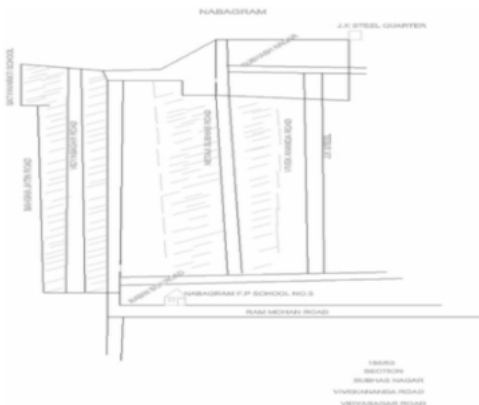

নির্বাচক নিবন্ধন আধিকারিকের স্বাক্ষর

Nazri Naksha

Google Map View

Polling Station Building Front View

Polling Station Front View

Cad View

Key MAP View

1 নাম : অরুণ আচার্য পিতার নাম: অনিল আচার্য বাড়ির নং : n0001 বয়স : 59 লিঙ্গ : পুরুষ ফটো উপলব্ধ	WB/26/179/108024	2 নাম : ছন্দা আচার্য স্বামীর নাম: সমীর আচার্য বাড়ির নং : n0002 বয়স : 52 লিঙ্গ : মহিলা ফটো উপলব্ধ	GVK2609147	3 নাম : সমীর আচার্য পিতার নাম: ধীরেন আচার্য বাড়ির নং : n0002 বয়স : 60 লিঙ্গ : পুরুষ ফটো উপলব্ধ	SVG3001344
4 নাম : রুমা আচার্য স্বামীর নাম: কাজল আচার্য বাড়ির নং : n0002 বয়স : 46 লিঙ্গ : মহিলা ফটো উপলব্ধ	GVK2609154	5 নাম : কাজল আচার্য পিতার নাম: ধীরেন আচার্য বাড়ির নং : n0002 বয়স : 52 লিঙ্গ : পুরুষ ফটো উপলব্ধ	WB/26/179/108384	6 নাম : লীলা আচার্য স্বামীর নাম: ধীরেন আচার্য বাড়ির নং : n0002 বয়স : 81 লিঙ্গ : মহিলা ফটো উপলব্ধ	WB/26/179/108197
7 নাম : ইন্দ্রানী আচার্য স্বামীর নাম: অরুণ আচার্য বাড়ির নং : n0001 বয়স : 51 লিঙ্গ : মহিলা ফটো উপলব্ধ	WB/26/179/108078	8 নাম : আলো আচার্য স্বামীর নাম: অলোক আচার্য বাড়ির নং : n0001 বয়স : 54 লিঙ্গ : মহিলা ফটো উপলব্ধ	WB/26/181/657224	9 নাম : অলোক আচার্য পিতার নাম: অনিল আচার্য বাড়ির নং : n0001 বয়স : 57 লিঙ্গ : পুরুষ ফটো উপলব্ধ	WB/26/181/657396
10 নাম : শীলা দেবনাথ স্বামীর নাম: দীপকচন্দ্র দেবনাথ বাড়ির নং : n0002 বয়স : 52 লিঙ্গ : মহিলা ফটো উপলব্ধ	SVG2286441	11 নাম : রেশমী আচার্য পিতার নাম: অরুণ আচার্য বাড়ির নং : n0001 বয়স : 31 লিঙ্গ : মহিলা ফটো উপলব্ধ	SVG2286482	12 নাম : কথা রয় পিতার নাম: গৌড় কংস বনিক বাড়ির নং : 14/এ বয়স : 26 লিঙ্গ : মহিলা ফটো উপলব্ধ	SVG2858116
13 নাম : প্রিয়াংকা দেবনাথ মায়ের নাম: শীলা দেবনাথ বাড়ির নং : n0002 বয়স : 30 লিঙ্গ : মহিলা ফটো উপলব্ধ	SVG2394641	14 নাম : অয়ন্তিকা আচার্য পিতার নাম: অরুণ আচার্য বাড়ির নং : 13 বয়স : 25 লিঙ্গ : মহিলা ফটো উপলব্ধ	SVG2639292	15 নাম : তুহীন দাস পিতার নাম: গৌতম কুমার দাস বাড়ির নং : এন002 বয়স : 22 লিঙ্গ : পুরুষ ফটো উপলব্ধ	SVG2857530
16 নাম : তুয়া আচার্য পিতার নাম: কাজল আচার্য বাড়ির নং : 55 বয়স : 21 লিঙ্গ : মহিলা ফটো উপলব্ধ	SVG2908572	17 নাম : মৌসুমী ওয়াদ্দার স্বামীর নাম: জিৎ ওয়াদ্দার বাড়ির নং : 73 বয়স : 27 লিঙ্গ : মহিলা ফটো উপলব্ধ	SVG2773075	# 18 নাম : সুতপা ওয়াদ্দার স্বামীর নাম: অনুপ ওয়াদ্দার বাড়ির নং : n0045 বয়স : 47 লিঙ্গ : মহিলা ফটো উপলব্ধ	GVK2956597
19 নাম : জিৎ ওয়াদ্দার পিতার নাম: অসিত ওয়াদ্দার বাড়ির নং : 73 বয়স : 36 লিঙ্গ : পুরুষ ফটো উপলব্ধ	SVG1358621	# 20 নাম : কৌসিক ওয়াদ্দার পিতার নাম: চন্দন ওয়াদ্দার বাড়ির নং : n0045 বয়স : 49 লিঙ্গ : পুরুষ ফটো উপলব্ধ	SVG3066586	21 নাম : সমীর ওয়াদ্দার পিতার নাম: খগেন ওয়াদ্দার বাড়ির নং : 73 বয়স : 56 লিঙ্গ : পুরুষ ফটো উপলব্ধ	WB/26/179/108074
22 নাম : প্রিয়া কংসবনিক স্বামীর নাম: মিলন কংসবনিক বাড়ির নং : 21 বয়স : 32 লিঙ্গ : মহিলা ফটো উপলব্ধ	SVG1887322	23 নাম : নিতাই কংসবনিক পিতার নাম: সুনীল কংসবনিক বাড়ির নং : n0086 বয়স : 49 লিঙ্গ : পুরুষ ফটো উপলব্ধ	SVG1887306	24 নাম : রত্না কংসবনিক স্বামীর নাম: গৌর কংসবনিক বাড়ির নং : n0086 বয়স : 44 লিঙ্গ : মহিলা ফটো উপলব্ধ	SVG2175560
25 নাম : গৌর কংসবনিক পিতার নাম: সুনীল কংসবনিক বাড়ির নং : n0086 বয়স : 50 লিঙ্গ : পুরুষ ফটো উপলব্ধ	WB/26/179/108050	26 নাম : নীলা কংসবনিক স্বামীর নাম: সুনীল কংসবনিক বাড়ির নং : n0086 বয়স : 67 লিঙ্গ : মহিলা ফটো উপলব্ধ	WB/26/179/108235	27 নাম : ঝর্ণা কংসবনিক স্বামীর নাম: সুনীল কংসবনিক বাড়ির নং : n0086 বয়স : 68 লিঙ্গ : মহিলা ফটো উপলব্ধ	WB/26/179/108236
28 নাম : পুতুলরাণী কংসবনিক স্বামীর নাম: গোবিন্দ কংসবনিক বাড়ির নং : n0085 বয়স : 61 লিঙ্গ : মহিলা ফটো উপলব্ধ	WB/26/179/108083	29 নাম : গোবিন্দ কংসবনিক পিতার নাম: রামেশ্বর কংসবনিক বাড়ির নং : n0085 বয়স : 69 লিঙ্গ : পুরুষ ফটো উপলব্ধ	WB/26/179/108068	30 নাম : শম্পা কংস বনিক পিতার নাম: চিত্তরঞ্জন কংস বনিক বাড়ির নং : 20 বয়স : 43 লিঙ্গ : মহিলা ফটো উপলব্ধ	GVK3296365