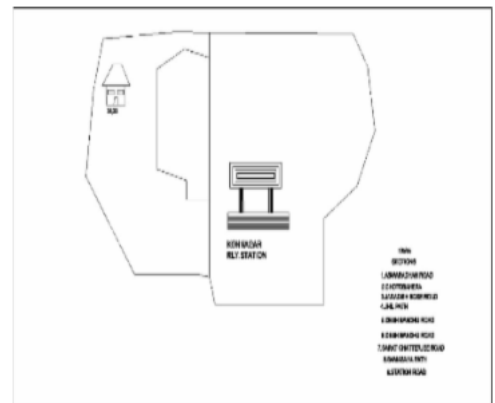

নির্বাচক নিবন্ধন আধিকারিকের স্বাক্ষর

Nazri Naksha

Google Map View

Polling Station Building Front View

Polling Station Front View

Cad View

Key MAP View

1 নাম : জুলেখা বান স্বামীর নাম: তসলিম শেখ বাড়ির নং : n0084 বয়স : 48 লিঙ্গ : মহিলা	SVG1234608 ফটো উপলব্ধ	2 নাম : সুশিলা দেবী স্বামীর নাম: রাজেন্দ্র প্রসাদ গুপ্তা বাড়ির নং : 000 বয়স : 55 লিঙ্গ : মহিলা	GVK3360872 ফটো উপলব্ধ	3 নাম : সরিতা কুমারী রাজভর স্বামীর নাম: পল্লু রাজভর বাড়ির নং : 23 বয়স : 31 লিঙ্গ : মহিলা	UHM1928720 ফটো উপলব্ধ
4 নাম : কোয়েল অধিকারী পিতার নাম: বন্দাবন অধিকারী বাড়ির নং : 2/3/7 বয়স : 25 লিঙ্গ : মহিলা	SVG2499747 ফটো উপলব্ধ	5 নাম : ইত অধিকারী স্বামীর নাম: বন্দাবন অধিকারী বাড়ির নং : 2/3/7 বয়স : 25 লিঙ্গ : মহিলা	TQR0824946 ফটো উপলব্ধ	6 নাম : বন্দাবন অধিকারী পিতার নাম: চন্দ্রমোহন অধিকারী বাড়ির নং : 2/3/7 বয়স : 52 লিঙ্গ : পুরুষ	WB/19/132/468030 ফটো উপলব্ধ
7 নাম : মধুমিতা কর পিতার নাম: মুকুলচন্দ্র কর বাড়ির নং : n0059 বয়স : 49 লিঙ্গ : মহিলা	WB/26/179/114298 ফটো উপলব্ধ	8 নাম : প্রদীপ কুশারী পিতার নাম: মনিন্দ্র নাথ কুশারী বাড়ির নং : 15/B বয়স : 69 লিঙ্গ : পুরুষ	SVG2605368 ফটো উপলব্ধ	9 নাম : অর্পণ কুশারী পিতার নাম: প্রদীপ কুশারী বাড়ির নং : 15/B বয়স : 37 লিঙ্গ : পুরুষ	SVG1234509 ফটো উপলব্ধ
10 নাম : অঞ্জনা কুশারী স্বামীর নাম: প্রদীপ কুশারী বাড়ির নং : 15B বয়স : 61 লিঙ্গ : মহিলা	SVG2605962 ফটো উপলব্ধ	11 নাম : রাজেন্দ্র প্রসাদ গুপ্তা পিতার নাম: সুদর্শন প্রসাদ গুপ্তা বাড়ির নং : 000 বয়স : 60 লিঙ্গ : পুরুষ	GVK3362910 ফটো উপলব্ধ	12 নাম : মনোজ প্রসাদ গুপ্তা পিতার নাম: রাজেন্দ্র প্রসাদ গুপ্তা বাড়ির নং : 00 বয়স : 36 লিঙ্গ : পুরুষ	SVG1266626 ফটো উপলব্ধ
13 নাম : বিনোদ প্রসাদ গুপ্তা পিতার নাম: রাজেন্দ্র প্রসাদ গুপ্তা বাড়ির নং : 000 বয়স : 38 লিঙ্গ : পুরুষ	GVK3360179 ফটো উপলব্ধ	14 নাম : রঞ্জিত গাঙ্গুলী পিতার নাম: রাজু গাঙ্গুলী বাড়ির নং : 56 বয়স : 24 লিঙ্গ : পুরুষ	SVG2638930 ফটো উপলব্ধ	15 নাম : সুকুমার ঘোড়াই পিতার নাম: মোহন ঘোড়াই বাড়ির নং : n0014 বয়স : 35 লিঙ্গ : পুরুষ	SVG1538727 ফটো উপলব্ধ
16 নাম : প্রণতি ঘোড়াই স্বামীর নাম: সুকুমার ঘোড়াই বাড়ির নং : এন000 বয়স : 33 লিঙ্গ : মহিলা	SVG2514099 ফটো উপলব্ধ	17 নাম : গঙ্গা ঘোড়াই স্বামীর নাম: মর্দন ঘোড়াই বাড়ির নং : n0014 বয়স : 57 লিঙ্গ : মহিলা	WB/26/179/114596 ফটো উপলব্ধ	18 নাম : সরস্বতী ঘোড়াই স্বামীর নাম: মোহন ঘোড়াই বাড়ির নং : n0014 বয়স : 56 লিঙ্গ : মহিলা	WB/26/179/114598 ফটো উপলব্ধ
19 নাম : মোহন ঘোড়াই পিতার নাম: অমলী ঘোড়াই বাড়ির নং : n0014 বয়স : 62 লিঙ্গ : পুরুষ	SVG3050747 ফটো উপলব্ধ	20 নাম : অর্ঘ্য ঘোষ পিতার নাম: শুভাশীষ ঘোষ বাড়ির নং : 24 বয়স : 32 লিঙ্গ : পুরুষ	SVG1887686 ফটো উপলব্ধ	21 নাম : পার্শ্বসারথি ঘোষ পিতার নাম: বিপ্লব কুমার ঘোষ বাড়ির নং : n0039 বয়স : 48 লিঙ্গ : পুরুষ	GVK2159077 ফটো উপলব্ধ
22 নাম : শান্তনু ঘোষ পিতার নাম: শুভাশীষ ঘোষ বাড়ির নং : n0039 বয়স : 41 লিঙ্গ : পুরুষ	GVK3296696 ফটো উপলব্ধ	23 নাম : সীতা ঘোষ স্বামীর নাম: শুভাশীষ ঘোষ বাড়ির নং : n0039 বয়স : 66 লিঙ্গ : মহিলা	WB/26/179/114845 ফটো উপলব্ধ	24 নাম : শুভাশীষ ঘোষ পিতার নাম: সুনীল ঘোষ বাড়ির নং : n0039 বয়স : 69 লিঙ্গ : পুরুষ	WB/26/179/114843 ফটো উপলব্ধ
25 নাম : দীপ্তি ঘোষ স্বামীর নাম: বিপ্লব ঘোষ বাড়ির নং : n0039 বয়স : 71 লিঙ্গ : মহিলা	WB/26/179/114460 ফটো উপলব্ধ	26 নাম : বিপ্লব ঘোষ পিতার নাম: সুনীল ঘোষ বাড়ির নং : n0039 বয়স : 79 লিঙ্গ : পুরুষ	WB/26/179/114200 ফটো উপলব্ধ	27 নাম : সঞ্চীতা ঘোষ পিতার নাম: সঞ্জয় মুখার্জী বাড়ির নং : 27 বয়স : 40 লিঙ্গ : মহিলা	WBE1226265 ফটো উপলব্ধ
28 নাম : ধনঞ্জয় ঘোষাল পিতার নাম: মানিকলাল ঘোষাল বাড়ির নং : 7 বয়স : 68 লিঙ্গ : পুরুষ	SVG2691632 ফটো উপলব্ধ	29 নাম : গিলি ঘোষাল স্বামীর নাম: ধনঞ্জয় ঘোষাল বাড়ির নং : 7 বয়স : 64 লিঙ্গ : মহিলা	SVG2691640 ফটো উপলব্ধ	30 নাম : ঋত্বিক ঘোষাল পিতার নাম: চিন্ময় ঘোষাল বাড়ির নং : 7 বয়স : 31 লিঙ্গ : পুরুষ	SVG2031995 ফটো উপলব্ধ