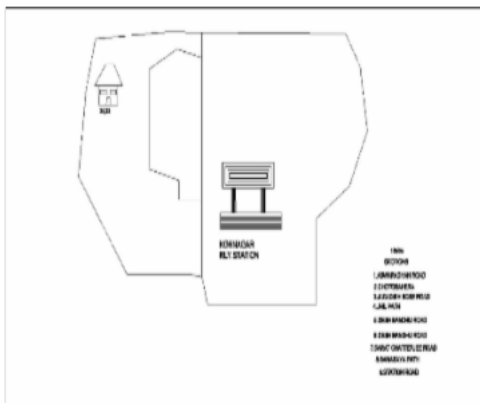

নির্বাচক নিবন্ধন আধিকারিকের স্বাক্ষর

Nazri Naksha

Google Map View

Polling Station Building Front View

Polling Station Front View

Cad View

Key MAP View

1 নাম : জুলেখা বান স্বামীর নাম: তসলিম শেখ বাড়ির নং : n0084 বয়স : 48 লিঙ্গ : মহিলা	SVG1234608 ফটো উপলব্ধ	2 নাম : সুশিলা দেবী স্বামীর নাম: রাজেন্দ্র প্রসাদ গুপ্তা বাড়ির নং : 000 বয়স : 55 লিঙ্গ : মহিলা	GVK3360872 ফটো উপলব্ধ	3 নাম : সরিতা কুমারী রাজভর স্বামীর নাম: পল্লু রাজভর বাড়ির নং : 23 বয়স : 31 লিঙ্গ : মহিলা	UHM1928720 ফটো উপলব্ধ
4 নাম : কোয়েল অধিকারী পিতার নাম: বন্দাবন অধিকারী বাড়ির নং : 2/3/7 বয়স : 25 লিঙ্গ : মহিলা	SVG2499747 ফটো উপলব্ধ	5 নাম : ইত অধিকারী স্বামীর নাম: বন্দাবন অধিকারী বাড়ির নং : 2/3/7 বয়স : 25 লিঙ্গ : মহিলা	TQR0824946 ফটো উপলব্ধ	6 নাম : বন্দাবন অধিকারী পিতার নাম: চন্দ্রমোহন অধিকারী বাড়ির নং : 2/3/7 বয়স : 52 লিঙ্গ : পুরুষ	WB/19/132/468030 ফটো উপলব্ধ
7 নাম : মধুমিতা কর পিতার নাম: মুকুলচন্দ্র কর বাড়ির নং : n0059 বয়স : 49 লিঙ্গ : মহিলা	WB/26/179/114298 ফটো উপলব্ধ	8 নাম : প্রদীপ কুশারী পিতার নাম: মনিন্দ্র নাথ কুশারী বাড়ির নং : 15/B বয়স : 69 লিঙ্গ : পুরুষ	SVG2605368 ফটো উপলব্ধ	9 নাম : অর্পণ কুশারী পিতার নাম: প্রদীপ কুশারী বাড়ির নং : 15/B বয়স : 37 লিঙ্গ : পুরুষ	SVG1234509 ফটো উপলব্ধ
10 নাম : অঞ্জনা কুশারী স্বামীর নাম: প্রদীপ কুশারী বাড়ির নং : 15B বয়স : 61 লিঙ্গ : মহিলা	SVG2605962 ফটো উপলব্ধ	11 নাম : রাজেন্দ্র প্রসাদ গুপ্তা পিতার নাম: সুদর্শন প্রসাদ গুপ্তা বাড়ির নং : 000 বয়স : 60 লিঙ্গ : পুরুষ	GVK3362910 ফটো উপলব্ধ	12 নাম : মনোজ প্রসাদ গুপ্তা পিতার নাম: রাজেন্দ্র প্রসাদ গুপ্তা বাড়ির নং : 00 বয়স : 36 লিঙ্গ : পুরুষ	SVG1266626 ফটো উপলব্ধ
13 নাম : বিনোদ প্রসাদ গুপ্তা পিতার নাম: রাজেন্দ্র প্রসাদ গুপ্তা বাড়ির নং : 000 বয়স : 38 লিঙ্গ : পুরুষ	GVK3360179 ফটো উপলব্ধ	14 নাম : রঞ্জিত গাঙ্গুলী পিতার নাম: রাজু গাঙ্গুলী বাড়ির নং : 56 বয়স : 24 লিঙ্গ : পুরুষ	SVG2638930 ফটো উপলব্ধ	15 নাম : সুকুমার ঘোড়াই পিতার নাম: মোহন ঘোড়াই বাড়ির নং : n0014 বয়স : 35 লিঙ্গ : পুরুষ	SVG1538727 ফটো উপলব্ধ
16 নাম : প্রণতি ঘোড়াই স্বামীর নাম: সুকুমার ঘোড়াই বাড়ির নং : এন000 বয়স : 33 লিঙ্গ : মহিলা	SVG2514099 ফটো উপলব্ধ	17 নাম : গঙ্গা ঘোড়াই স্বামীর নাম: মর্দন ঘোড়াই বাড়ির নং : n0014 বয়স : 57 লিঙ্গ : মহিলা	WB/26/179/114596 ফটো উপলব্ধ	18 নাম : সরস্বতী ঘোড়াই স্বামীর নাম: মোহন ঘোড়াই বাড়ির নং : n0014 বয়স : 56 লিঙ্গ : মহিলা	WB/26/179/114598 ফটো উপলব্ধ
19 নাম : মোহন ঘোড়াই পিতার নাম: অমলী ঘোড়াই বাড়ির নং : n0014 বয়স : 62 লিঙ্গ : পুরুষ	SVG3050747 ফটো উপলব্ধ	20 নাম : অর্ঘ্য ঘোষ পিতার নাম: শুভাশীষ ঘোষ বাড়ির নং : 24 বয়স : 32 লিঙ্গ : পুরুষ	SVG1887686 ফটো উপলব্ধ	21 নাম : পার্শ্বসারথি ঘোষ পিতার নাম: বিপ্লব কুমার ঘোষ বাড়ির নং : n0039 বয়স : 48 লিঙ্গ : পুরুষ	GVK2159077 ফটো উপলব্ধ
22 নাম : শান্তনু ঘোষ পিতার নাম: শুভাশীষ ঘোষ বাড়ির নং : n0039 বয়স : 41 লিঙ্গ : পুরুষ	GVK3296696 ফটো উপলব্ধ	23 নাম : সীতা ঘোষ স্বামীর নাম: শুভাশীষ ঘোষ বাড়ির নং : n0039 বয়স : 66 লিঙ্গ : মহিলা	WB/26/179/114845 ফটো উপলব্ধ	24 নাম : শুভাশীষ ঘোষ পিতার নাম: সুনীল ঘোষ বাড়ির নং : n0039 বয়স : 69 লিঙ্গ : পুরুষ	WB/26/179/114843 ফটো উপলব্ধ
25 নাম : দীপ্তি ঘোষ স্বামীর নাম: বিপ্লব ঘোষ বাড়ির নং : n0039 বয়স : 71 লিঙ্গ : মহিলা	WB/26/179/114460 ফটো উপলব্ধ	26 নাম : বিপ্লব ঘোষ পিতার নাম: সুনীল ঘোষ বাড়ির নং : n0039 বয়স : 79 লিঙ্গ : পুরুষ	WB/26/179/114200 ফটো উপলব্ধ	27 নাম : সঞ্চীতা ঘোষ পিতার নাম: সঞ্জয় মুখার্জী বাড়ির নং : 27 বয়স : 40 লিঙ্গ : মহিলা	WBE1226265 ফটো উপলব্ধ
28 নাম : ধনঞ্জয় ঘোষাল পিতার নাম: মানিকলাল ঘোষাল বাড়ির নং : 7 বয়স : 68 লিঙ্গ : পুরুষ	SVG2691632 ফটো উপলব্ধ	29 নাম : গিলি ঘোষাল স্বামীর নাম: ধনঞ্জয় ঘোষাল বাড়ির নং : 7 বয়স : 64 লিঙ্গ : মহিলা	SVG2691640 ফটো উপলব্ধ	30 নাম : ঋত্বিক ঘোষাল পিতার নাম: চিন্ময় ঘোষাল বাড়ির নং : 7 বয়স : 31 লিঙ্গ : পুরুষ	SVG2031995 ফটো উপলব্ধ