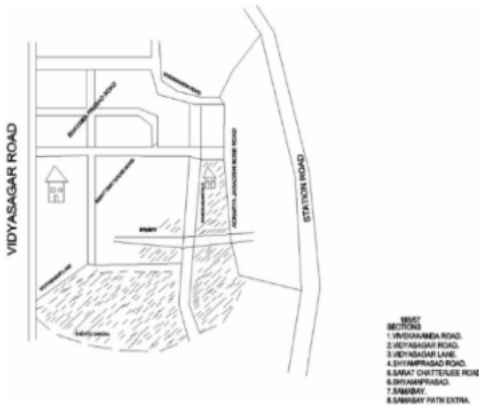

নির্বাচক নিবন্ধন আধিকারিকের স্বাক্ষর

Nazri Naksha

Google Map View

Polling Station Building Front View

Polling Station Front View

Cad View

Key MAP View

1 নাম : বিউটি (ঘোষ) দাস স্বামীর নাম: সুব্রত দাস বাড়ির নং : n0189 বয়স : 34 লিঙ্গ : মহিলা	SVG1504059	ফটো উপলব্ধ	2 নাম : সুদীপ্তা বিশ্বাস (রায়) স্বামীর নাম: অনিবার্ন বিশ্বাস বাড়ির নং : n0175 বয়স : 50 লিঙ্গ : মহিলা	WB/26/179/090738	ফটো উপলব্ধ	3 নাম : সুতিকনা কুমার স্বামীর নাম: শক্তিসাধন কুমার বাড়ির নং : n0015 বয়স : 74 লিঙ্গ : মহিলা	GVK1650936	ফটো উপলব্ধ
4 নাম : লিপিকা কর্মকার স্বামীর নাম: গোপাল কর্মকার বাড়ির নং : n0015 বয়স : 50 লিঙ্গ : মহিলা	WB/26/179/123242	ফটো উপলব্ধ	# 5 নাম : ভাস্কর কুমার পিতার নাম: শান্তি সাধন বাড়ির নং : n0015 বয়স : 49 লিঙ্গ : পুরুষ	GVK1651942	ফটো উপলব্ধ	6 নাম : নীলাঞ্জন কর রায় পিতার নাম: দেবব্রত কর রায় বাড়ির নং : n0279 বয়স : 26 লিঙ্গ : পুরুষ	SVG2452639	ফটো উপলব্ধ
7 নাম : সঞ্জিত ঠাকুর পিতার নাম: রামবাবু ঠাকুর বাড়ির নং : n0018 বয়স : 36 লিঙ্গ : পুরুষ	SVG1888460	ফটো উপলব্ধ	8 নাম : রামবাবু ঠাকুর পিতার নাম: বালােশ্বর ঠাকুর বাড়ির নং : n0018 বয়স : 59 লিঙ্গ : পুরুষ	GVK1650753	ফটো উপলব্ধ	9 নাম : উষা ঠাকুর স্বামীর নাম: রামবাবু ঠাকুর বাড়ির নং : n0018 বয়স : 54 লিঙ্গ : মহিলা	GVK2163947	ফটো উপলব্ধ
#2 10 নাম : দেবব্রত কর রায় পিতার নাম: যতীন্দ্র মোহন কর রায় বাড়ির নং : n0018 বয়স : 79 লিঙ্গ : পুরুষ	SVG3072097	ফটো উপলব্ধ	# 11 নাম : বিপাশা কর রায় স্বামীর নাম: দেবব্রত কর রায় বাড়ির নং : n0018 বয়স : 61 লিঙ্গ : মহিলা	SVG3072105	ফটো উপলব্ধ	12 নাম : পিণ্ডি ঠাকুর পিতার নাম: রামবাবু ঠাকুর বাড়ির নং : n0018 বয়স : 34 লিঙ্গ : পুরুষ	SVG1888452	ফটো উপলব্ধ
13 নাম : ঈশানী কর রায় পিতার নাম: দেবব্রত কর রায় বাড়ির নং : n0018 বয়স : 38 লিঙ্গ : মহিলা	GVK3297546	ফটো উপলব্ধ	14 নাম : নিরুপমা গুপ্ত স্বামীর নাম: কল্লোল গুপ্ত বাড়ির নং : 14 বয়স : 46 লিঙ্গ : মহিলা	SVG1235233	ফটো উপলব্ধ	15 নাম : কল্লোল গুপ্ত পিতার নাম: সমর কুমার গুপ্ত বাড়ির নং : 14 বয়স : 53 লিঙ্গ : পুরুষ	GVK2151587	ফটো উপলব্ধ
16 নাম : ফনিন্দ্রনাথ ঘোষ পিতার নাম: দেবেন্দ্রনাথ ঘোষ বাড়ির নং : n0034 বয়স : 61 লিঙ্গ : পুরুষ	GVK2614857	ফটো উপলব্ধ	17 নাম : গায়ত্রী ঘোষ স্বামীর নাম: ফনিন্দ্র ঘোষ বাড়ির নং : n0033 বয়স : 65 লিঙ্গ : মহিলা	GVK2614840	ফটো উপলব্ধ	18 নাম : কানন দত্ত(ঘোষ) স্বামীর নাম: সত্যেন্দ্র নাথ দত্ত বাড়ির নং : n0034 বয়স : 57 লিঙ্গ : মহিলা	SVG2176873	ফটো উপলব্ধ
19 নাম : বরেন্দ্র নাথ ঘোষ পিতার নাম: ফনিন্দ্র নাথ ঘোষ বাড়ির নং : এন00 বয়স : 25 লিঙ্গ : পুরুষ	SVG2525020	ফটো উপলব্ধ	20 নাম : রনিত ঘোষ পিতার নাম: নবীন্দ্রনাথ ঘোষ বাড়ির নং : 16 বয়স : 26 লিঙ্গ : পুরুষ	SVG2528321	ফটো উপলব্ধ	21 নাম : সাবিত্রী দাস স্বামীর নাম: প্রশান্ত দাস বাড়ির নং : n0010 বয়স : 66 লিঙ্গ : মহিলা	WB/26/179/123423	ফটো উপলব্ধ
22 নাম : সুব্রত দাস পিতার নাম: প্রশান্ত কুমার দাস বাড়ির নং : n0010 বয়স : 44 লিঙ্গ : পুরুষ	GVK1879980	ফটো উপলব্ধ	23 নাম : শুভঙ্কর দাস পিতার নাম: প্রশান্ত কুমার দাস বাড়ির নং : n0010 বয়স : 50 লিঙ্গ : পুরুষ	GVK0240507	ফটো উপলব্ধ	24 নাম : অর্চনা দাস স্বামীর নাম: শুভঙ্কর দাস বাড়ির নং : n0010 বয়স : 46 লিঙ্গ : মহিলা	GVK3101979	ফটো উপলব্ধ
25 নাম : রিঙ্কি ব্যানার্জী স্বামীর নাম: অয়ন ঘোষাল বাড়ির নং : n0010 বয়স : 46 লিঙ্গ : মহিলা	GVK3297553	ফটো উপলব্ধ	26 নাম : কার্তিক চন্দ্র দাস পিতার নাম: পাঁচু দাস বাড়ির নং : n0010 বয়স : 71 লিঙ্গ : পুরুষ	WB/26/179/123263	ফটো উপলব্ধ	27 নাম : সুজাতা দাস স্বামীর নাম: কার্তিক চন্দ্র দাস বাড়ির নং : n0010 বয়স : 59 লিঙ্গ : মহিলা	WB/26/179/123424	ফটো উপলব্ধ
28 নাম : সৌপ্তিক দাস পিতার নাম: শুভঙ্কর দাস বাড়ির নং : নং বয়স : 20 লিঙ্গ : পুরুষ	SVG3008794	ফটো উপলব্ধ	29 নাম : নাড় গোপাল ঘোষাল পিতার নাম: অনিল বরন ঘোষাল বাড়ির নং : n0030 বয়স : 64 লিঙ্গ : পুরুষ	WB/26/179/126467	ফটো উপলব্ধ	30 নাম : অপর্ণা ঘোষাল স্বামীর নাম: নাড় গোপাল ঘোষাল বাড়ির নং : n0030 বয়স : 56 লিঙ্গ : মহিলা	WB/26/179/126481	ফটো উপলব্ধ