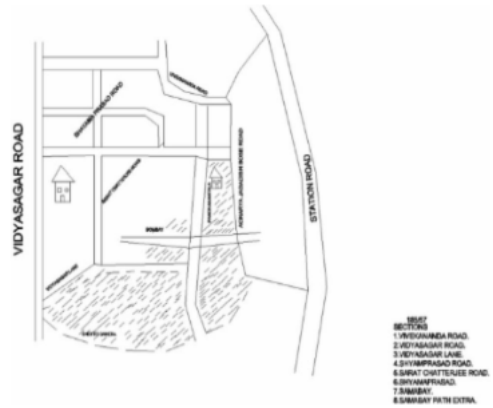

Cad View

Key MAP View