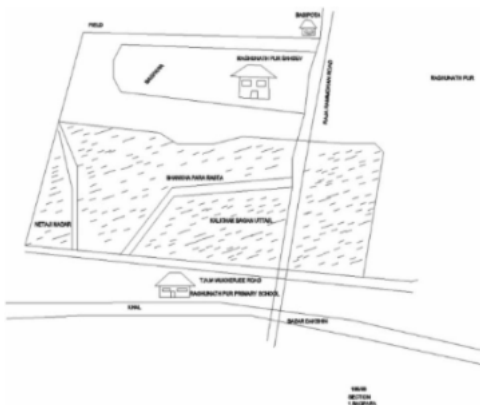

নির্বাচক নিবন্ধন আধিকারিকের স্বাক্ষর

Nazri Naksha

Google Map View

Polling Station Building Front View

Polling Station Front View

Cad View

Key MAP View

1 নাম : লাল দেবী স্বামীর নাম: বাসুকী চৌধুরী বাড়ির নং : n0100 বয়স : 57 লিঙ্গ : মহিলা	SVG1889021 ফটো উপলব্ধ	2 নাম : নিতেশ কুমার বা অন্যান্য: বতোহী বা বাড়ির নং : 98/3 বয়স : 36 লিঙ্গ : পুরুষ	TBI1358753 ফটো উপলব্ধ	3 নাম : শ্রেয়া বা পিতার নাম: বিবেকানন্দ বা বাড়ির নং : 00 বয়স : 24 লিঙ্গ : মহিলা	SVG2682839 ফটো উপলব্ধ
4 নাম : কাজল কুমারী অন্যান্য: নিতেশ কুমার বা বাড়ির নং : 98/3 বয়স : 31 লিঙ্গ : মহিলা	ICW2298107 ফটো উপলব্ধ	5 নাম : হেমন্ত কোলে পিতার নাম: জলধর কোলে বাড়ির নং : n0206 বয়স : 36 লিঙ্গ : পুরুষ	GVK3396868 ফটো উপলব্ধ	6 নাম : মিঠু কোলে পিতার নাম: জলধর কোলে বাড়ির নং : n0205 বয়স : 43 লিঙ্গ : মহিলা	GVK2617991 ফটো উপলব্ধ
7 নাম : মালতী কোলে স্বামীর নাম: জলধর কোলে বাড়ির নং : n0204 বয়স : 57 লিঙ্গ : মহিলা	GVK1876606 ফটো উপলব্ধ	8 নাম : জলধর কোলে পিতার নাম: জীবন কৃষ্ণ কোলে বাড়ির নং : n0203 বয়স : 67 লিঙ্গ : পুরুষ	GVK1876614 ফটো উপলব্ধ	9 নাম : পিঙ্কু খাটিক পিতার নাম: রাজ কুমার খাটিক বাড়ির নং : 12 বয়স : 39 লিঙ্গ : পুরুষ	KYZ1703347 ফটো উপলব্ধ
10 নাম : সম্রাট গায়েন পিতার নাম: তপন গায়েন বাড়ির নং : n0095 বয়স : 33 লিঙ্গ : পুরুষ	SVG1888973 ফটো উপলব্ধ	11 নাম : অন্নপূর্ণা গায়েন স্বামীর নাম: পাঁচু গায়েন বাড়ির নং : n0038 বয়স : 38 লিঙ্গ : মহিলা	SVG1889054 ফটো উপলব্ধ	12 নাম : পাঁচু গায়েন পিতার নাম: তপন গায়েন বাড়ির নং : n0038 বয়স : 39 লিঙ্গ : পুরুষ	SVG1360528 ফটো উপলব্ধ
13 নাম : নিরঞ্জন গিরি পিতার নাম: কালীপদ গিরি বাড়ির নং : n0230 বয়স : 51 লিঙ্গ : পুরুষ	WB/26/179/231278 ফটো উপলব্ধ	14 নাম : আরতী গিরি স্বামীর নাম: নিরঞ্জন গিরি বাড়ির নং : n0229 বয়স : 44 লিঙ্গ : মহিলা	GVK3397379 ফটো উপলব্ধ	15 নাম : ঋতুশ্রী গিরি পিতার নাম: নিরঞ্জন গিরি বাড়ির নং : 230 বয়স : 24 লিঙ্গ : মহিলা	SVG2713717 ফটো উপলব্ধ
# 16 নাম : সন্দীপ গৈটে পিতার নাম: মহাদেব গৈটে বাড়ির নং : n0195 বয়স : 35 লিঙ্গ : পুরুষ	SVG1361609 ফটো উপলব্ধ	17 নাম : রিম্পা গৈটে পিতার নাম: বাবুল গৈটে বাড়ির নং : n0288 বয়স : 26 লিঙ্গ : মহিলা	SVG2452803 ফটো উপলব্ধ	18 নাম : কবিতা গৈটে স্বামীর নাম: বাবুল গৈটে বাড়ির নং : n0233 বয়স : 51 লিঙ্গ : মহিলা	GVK2220341 ফটো উপলব্ধ
19 নাম : বাবুল গৈটে পিতার নাম: মদন গৈটে বাড়ির নং : n0233 বয়স : 58 লিঙ্গ : পুরুষ	GVK3102712 ফটো উপলব্ধ	20 নাম : টিঙ্কর মন্ডল পিতার নাম: সন্যাসী মন্ডল বাড়ির নং : n0233 বয়স : 44 লিঙ্গ : পুরুষ	GVK2219541 ফটো উপলব্ধ	21 নাম : অভীক গৈটে পিতার নাম: বাবুল গৈটে বাড়ির নং : রঘুনাথপুর মাঝেরপারা বয়স : 20 লিঙ্গ : পুরুষ	SVG2994382 ফটো উপলব্ধ
22 নাম : মলিনা গৈটে স্বামীর নাম: মহাদেব গৈটে বাড়ির নং : n0228 বয়স : 56 লিঙ্গ : মহিলা	WB/26/179/222321 ফটো উপলব্ধ	23 নাম : সৃজিত গৈটে পিতার নাম: পটল গৈটে বাড়ির নং : n0198 বয়স : 37 লিঙ্গ : পুরুষ	GVK3298239 ফটো উপলব্ধ	24 নাম : মুনমুন গৈটে স্বামীর নাম: সুবল গৈটে বাড়ির নং : 197 বয়স : 39 লিঙ্গ : মহিলা	SVG2177558 ফটো উপলব্ধ
25 নাম : সুবল গৈটে পিতার নাম: পটল গৈটে বাড়ির নং : n0197 বয়স : 39 লিঙ্গ : পুরুষ	GVK2958882 ফটো উপলব্ধ	26 নাম : সোমনাথ গৈটে পিতার নাম: মহাদেব গৈটে বাড়ির নং : n0196 বয়স : 33 লিঙ্গ : পুরুষ	SVG1891035 ফটো উপলব্ধ	27 নাম : কুমকুম চক্রবর্তী স্বামীর নাম: রবি চক্রবর্তী বাড়ির নং : n0003 বয়স : 42 লিঙ্গ : মহিলা	SVG0240762 ফটো উপলব্ধ
28 নাম : কাজল চক্রবর্তী স্বামীর নাম: গৌতম চক্রবর্তী বাড়ির নং : n0003 বয়স : 46 লিঙ্গ : মহিলা	GVK3297785 ফটো উপলব্ধ	29 নাম : গৌতম চক্রবর্তী পিতার নাম: কানাই চক্রবর্তী বাড়ির নং : n0003 বয়স : 48 লিঙ্গ : পুরুষ	GVK2958098 ফটো উপলব্ধ	30 নাম : সুভোজিৎ চক্রবর্তী পিতার নাম: গৌতম চক্রবর্তী বাড়ির নং : এন0005 বয়স : 21 লিঙ্গ : পুরুষ	SVG2911014 ফটো উপলব্ধ