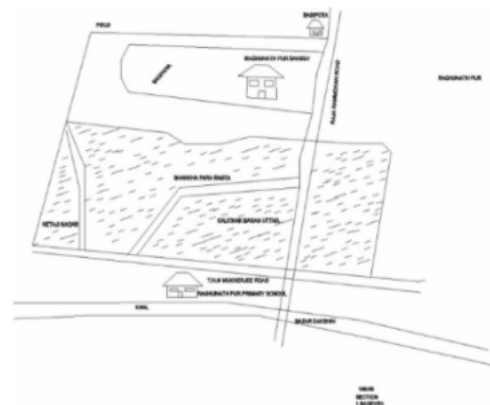

নির্বাচক নিবন্ধন আধিকারিকের স্বাক্ষর

Nazri Naksha

Google Map View

Polling Station Building Front View

Polling Station Front View

Cad View

Key MAP View

1 নাম : লাল দেবী স্বামীর নাম: বাসুকী চৌধুরী বাড়ির নং : n0100 বয়স : 57 লিঙ্গ : মহিলা	SVG1889021 ফটো উপলব্ধ	2 নাম : নিতেশ কুমার বা অন্যান্য: বতোহী বা বাড়ির নং : 98/3 বয়স : 36 লিঙ্গ : পুরুষ	TBI1358753 ফটো উপলব্ধ	3 নাম : শ্রেয়া বা পিতার নাম: বিবেকানন্দ বা বাড়ির নং : 00 বয়স : 24 লিঙ্গ : মহিলা	SVG2682839 ফটো উপলব্ধ
4 নাম : কাজল কুমারী অন্যান্য: নিতেশ কুমার বা বাড়ির নং : 98/3 বয়স : 31 লিঙ্গ : মহিলা	ICW2298107 ফটো উপলব্ধ	5 নাম : হেমন্ত কোলে পিতার নাম: জলধর কোলে বাড়ির নং : n0206 বয়স : 36 লিঙ্গ : পুরুষ	GVK3396868 ফটো উপলব্ধ	6 নাম : মিঠু কোলে পিতার নাম: জলধর কোলে বাড়ির নং : n0205 বয়স : 43 লিঙ্গ : মহিলা	GVK2617991 ফটো উপলব্ধ
7 নাম : মালতী কোলে স্বামীর নাম: জলধর কোলে বাড়ির নং : n0204 বয়স : 57 লিঙ্গ : মহিলা	GVK1876606 ফটো উপলব্ধ	8 নাম : জলধর কোলে পিতার নাম: জীবন কৃষ্ণ কোলে বাড়ির নং : n0203 বয়স : 67 লিঙ্গ : পুরুষ	GVK1876614 ফটো উপলব্ধ	9 নাম : পিঙ্কু খাটিক পিতার নাম: রাজ কুমার খাটিক বাড়ির নং : 12 বয়স : 39 লিঙ্গ : পুরুষ	KYZ1703347 ফটো উপলব্ধ
10 নাম : সম্রাট গায়েন পিতার নাম: তপন গায়েন বাড়ির নং : n0095 বয়স : 33 লিঙ্গ : পুরুষ	SVG1888973 ফটো উপলব্ধ	11 নাম : অন্নপূর্ণা গায়েন স্বামীর নাম: পাঁচু গায়েন বাড়ির নং : n0038 বয়স : 38 লিঙ্গ : মহিলা	SVG1889054 ফটো উপলব্ধ	12 নাম : পাঁচু গায়েন পিতার নাম: তপন গায়েন বাড়ির নং : n0038 বয়স : 39 লিঙ্গ : পুরুষ	SVG1360528 ফটো উপলব্ধ
13 নাম : নিরঞ্জন গিরি পিতার নাম: কালীপদ গিরি বাড়ির নং : n0230 বয়স : 51 লিঙ্গ : পুরুষ	WB/26/179/231278 ফটো উপলব্ধ	14 নাম : আরতী গিরি স্বামীর নাম: নিরঞ্জন গিরি বাড়ির নং : n0229 বয়স : 44 লিঙ্গ : মহিলা	GVK3397379 ফটো উপলব্ধ	15 নাম : ঋতুশ্রী গিরি পিতার নাম: নিরঞ্জন গিরি বাড়ির নং : 230 বয়স : 24 লিঙ্গ : মহিলা	SVG2713717 ফটো উপলব্ধ
# 16 নাম : সন্দীপ গৈটে পিতার নাম: মহাদেব গৈটে বাড়ির নং : n0195 বয়স : 35 লিঙ্গ : পুরুষ	SVG1361609 ফটো উপলব্ধ	17 নাম : রিম্পা গৈটে পিতার নাম: বাবুল গৈটে বাড়ির নং : n0288 বয়স : 26 লিঙ্গ : মহিলা	SVG2452803 ফটো উপলব্ধ	18 নাম : কবিতা গৈটে স্বামীর নাম: বাবুল গৈটে বাড়ির নং : n0233 বয়স : 51 লিঙ্গ : মহিলা	GVK2220341 ফটো উপলব্ধ
19 নাম : বাবুল গৈটে পিতার নাম: মদন গৈটে বাড়ির নং : n0233 বয়স : 58 লিঙ্গ : পুরুষ	GVK3102712 ফটো উপলব্ধ	20 নাম : টিঙ্কর মন্ডল পিতার নাম: সন্যাসী মন্ডল বাড়ির নং : n0233 বয়স : 44 লিঙ্গ : পুরুষ	GVK2219541 ফটো উপলব্ধ	21 নাম : অভীক গৈটে পিতার নাম: বাবুল গৈটে বাড়ির নং : রঘুনাথপুর মাঝেরপারা বয়স : 20 লিঙ্গ : পুরুষ	SVG2994382 ফটো উপলব্ধ
22 নাম : মলিনা গৈটে স্বামীর নাম: মহাদেব গৈটে বাড়ির নং : n0228 বয়স : 56 লিঙ্গ : মহিলা	WB/26/179/222321 ফটো উপলব্ধ	23 নাম : সৃজিত গৈটে পিতার নাম: পটল গৈটে বাড়ির নং : n0198 বয়স : 37 লিঙ্গ : পুরুষ	GVK3298239 ফটো উপলব্ধ	24 নাম : মুনমুন গৈটে স্বামীর নাম: সুবল গৈটে বাড়ির নং : 197 বয়স : 39 লিঙ্গ : মহিলা	SVG2177558 ফটো উপলব্ধ
25 নাম : সুবল গৈটে পিতার নাম: পটল গৈটে বাড়ির নং : n0197 বয়স : 39 লিঙ্গ : পুরুষ	GVK2958882 ফটো উপলব্ধ	26 নাম : সোমনাথ গৈটে পিতার নাম: মহাদেব গৈটে বাড়ির নং : n0196 বয়স : 33 লিঙ্গ : পুরুষ	SVG1891035 ফটো উপলব্ধ	27 নাম : কুমকুম চক্রবর্তী স্বামীর নাম: রবি চক্রবর্তী বাড়ির নং : n0003 বয়স : 42 লিঙ্গ : মহিলা	SVG0240762 ফটো উপলব্ধ
28 নাম : কাজল চক্রবর্তী স্বামীর নাম: গৌতম চক্রবর্তী বাড়ির নং : n0003 বয়স : 46 লিঙ্গ : মহিলা	GVK3297785 ফটো উপলব্ধ	29 নাম : গৌতম চক্রবর্তী পিতার নাম: কানাই চক্রবর্তী বাড়ির নং : n0003 বয়স : 48 লিঙ্গ : পুরুষ	GVK2958098 ফটো উপলব্ধ	30 নাম : সুভোজিৎ চক্রবর্তী পিতার নাম: গৌতম চক্রবর্তী বাড়ির নং : এন0005 বয়স : 21 লিঙ্গ : পুরুষ	SVG2911014 ফটো উপলব্ধ