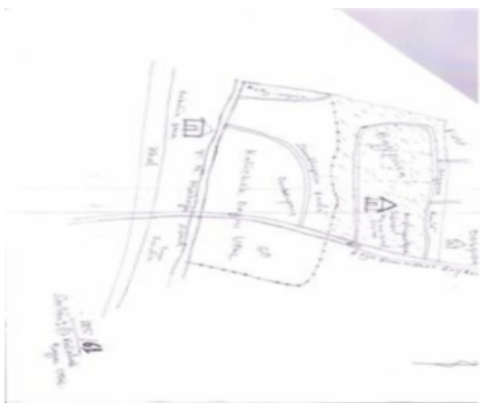

নির্বাচক নিবন্ধন আধিকারিকের স্বাক্ষর

Nazri Naksha

Google Map View

Polling Station Building Front View

Polling Station Front View

Cad View

Key MAP View

1 নাম : মালা দেবী স্বামীর নাম: আনন্দ কুমার শাহ বাড়ির নং : n0145 বয়স : 39 লিঙ্গ : মহিলা	SVG1609726 ফটো উপলব্ধ	2 নাম : উষা দেবী স্বামীর নাম: সরবন সাউ বাড়ির নং : n0001 বয়স : 53 লিঙ্গ : মহিলা	GVK2617892 ফটো উপলব্ধ	3 নাম : সন্দীপ কুমার সাউ পিতার নাম: সরবন সাউ বাড়ির নং : n0001 বয়স : 29 লিঙ্গ : পুরুষ	SVG2178101 ফটো উপলব্ধ
4 নাম : দীপালী (দাস) রায় স্বামীর নাম: বিজয় রায় বাড়ির নং : n0173 বয়স : 40 লিঙ্গ : মহিলা	SVG1609478 ফটো উপলব্ধ	5 নাম : শুভ্রা কুন্ডু পিতার নাম: দয়াময় কুন্ডু বাড়ির নং : n0203 বয়স : 27 লিঙ্গ : মহিলা	SVG2395838 ফটো উপলব্ধ	6 নাম : শুরা কুন্ডু পিতার নাম: দয়াময় কুন্ডু বাড়ির নং : এন025 বয়স : 21 লিঙ্গ : মহিলা	SVG2888766 ফটো উপলব্ধ
7 নাম : শ্যামলী কুন্ডু স্বামীর নাম: দয়াময় কুন্ডু বাড়ির নং : n0153 বয়স : 50 লিঙ্গ : মহিলা	SVG1775022 ফটো উপলব্ধ	8 নাম : দয়াময় কুন্ডু পিতার নাম: সুচাঁদ কুন্ডু বাড়ির নং : n0154 বয়স : 55 লিঙ্গ : পুরুষ	SVG1775030 ফটো উপলব্ধ	9 নাম : রঞ্জিত কুন্ডু পিতার নাম: দীনবন্ধু কুন্ডু বাড়ির নং : n0136 বয়স : 40 লিঙ্গ : পুরুষ	GVK3122769 ফটো উপলব্ধ
10 নাম : শুভময় কুন্ডু পিতার নাম: দয়াময় কুন্ডু বাড়ির নং : n0147 বয়স : 33 লিঙ্গ : পুরুষ	SVG1774843 ফটো উপলব্ধ	11 নাম : পুতুল কুন্ডু (মণ্ডল) স্বামীর নাম: রঞ্জিত কুন্ডু বাড়ির নং : n0135 বয়স : 46 লিঙ্গ : মহিলা	GVK1783380 ফটো উপলব্ধ	12 নাম : মুন্না কুমার পিতার নাম: ছোট্টে লাল মাহাতো বাড়ির নং : n0148 বয়স : 36 লিঙ্গ : পুরুষ	SVG1774900 ফটো উপলব্ধ
13 নাম : পবন কয়াল পিতার নাম: পশুপতি কয়াল বাড়ির নং : n0140 বয়স : 50 লিঙ্গ : পুরুষ	SVG1587104 ফটো উপলব্ধ	14 নাম : বাবাই কয়াল পিতার নাম: নেপাল কয়াল বাড়ির নং : n0010 বয়স : 37 লিঙ্গ : পুরুষ	GVK3396744 ফটো উপলব্ধ	15 নাম : শিউলী কয়াল স্বামীর নাম: বাবাই কয়াল বাড়ির নং : এন00 বয়স : 27 লিঙ্গ : মহিলা	SVG2777340 ফটো উপলব্ধ
16 নাম : ডলি কয়াল স্বামীর নাম: পবন কয়াল বাড়ির নং : n0140 বয়স : 37 লিঙ্গ : মহিলা	SVG1774959 ফটো উপলব্ধ	17 নাম : দিলীপ কয়াল পিতার নাম: পশুপতি কয়াল বাড়ির নং : n0140 বয়স : 37 লিঙ্গ : পুরুষ	SVG1890227 ফটো উপলব্ধ	18 নাম : সন্ধ্যা কয়াল স্বামীর নাম: নারায়ন কয়াল বাড়ির নং : n0087 বয়স : 57 লিঙ্গ : মহিলা	WB/26/179/225677 ফটো উপলব্ধ
19 নাম : নিরুপম কয়াল পিতার নাম: নারায়ণ কয়াল বাড়ির নং : n0087 বয়স : 30 লিঙ্গ : পুরুষ	SVG2033868 ফটো উপলব্ধ	20 নাম : নারায়ণ কয়াল পিতার নাম: সুভাষ কয়াল বাড়ির নং : n0087 বয়স : 57 লিঙ্গ : পুরুষ	WB/26/179/225682 ফটো উপলব্ধ	21 নাম : আরতি কয়াল স্বামীর নাম: নেপাল কয়াল বাড়ির নং : n0010 বয়স : 65 লিঙ্গ : মহিলা	SVG2976975 ফটো উপলব্ধ
22 নাম : ছবি কর স্বামীর নাম: সুদর্শন কর বাড়ির নং : n0036 বয়স : 48 লিঙ্গ : মহিলা	GVK2616845 ফটো উপলব্ধ	23 নাম : সুদর্শন কর পিতার নাম: ভান কর বাড়ির নং : n0036 বয়স : 53 লিঙ্গ : পুরুষ	GVK2616837 ফটো উপলব্ধ	24 নাম : সুভঙ্কর কর পিতার নাম: সুদর্শন কর বাড়ির নং : এন000 বয়স : 27 লিঙ্গ : পুরুষ	SVG2682557 ফটো উপলব্ধ
25 নাম : অভিজিৎ কর পিতার নাম: সুদর্শন কর বাড়ির নং : এন000 বয়স : 25 লিঙ্গ : পুরুষ	SVG2679066 ফটো উপলব্ধ	26 নাম : লক্ষ্মীকান্ত কামিলা পিতার নাম: সমীর কামিলা বাড়ির নং : 696 বয়স : 26 লিঙ্গ : পুরুষ	SVG2525350 ফটো উপলব্ধ	27 নাম : তিথি কামিলা দাস স্বামীর নাম: লক্ষ্মীকান্ত কামিলা বাড়ির নং : 53 বয়স : 22 লিঙ্গ : মহিলা	SVG2958825 ফটো উপলব্ধ
28 নাম : অরুণ কামিলা পিতার নাম: সমীর কামিলা বাড়ির নং : n0214 বয়স : 27 লিঙ্গ : পুরুষ	SVG2395994 ফটো উপলব্ধ	29 নাম : কুসুম কেউট স্বামীর নাম: বলিরাম কেউট বাড়ির নং : n0229 বয়স : 45 লিঙ্গ : মহিলা	SVG2453199 ফটো উপলব্ধ	30 নাম : লাল চাঁদ রেগুট পিতার নাম: জবাহির কেউট বাড়ির নং : 231 বয়স : 28 লিঙ্গ : পুরুষ	SVG2404135 ফটো উপলব্ধ