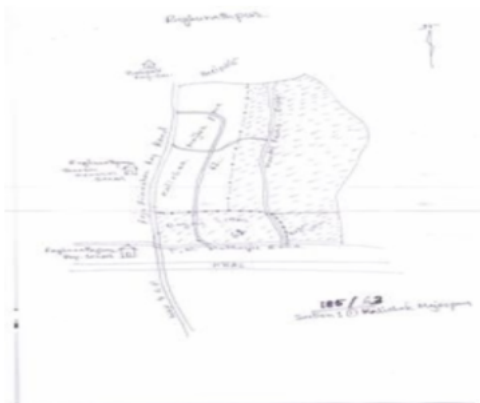

নির্বাচক নিবন্ধন আধিকারিকের স্বাক্ষর

Nazri Naksha

Google Map View

Polling Station Building Front View

Polling Station Front View

Cad View

Key MAP View

1 নাম : সৌরভ অধিকারী পিতার নাম: দেবকুমার অধিকারী বাড়ির নং : n0100 বয়স : 36 লিঙ্গ : পুরুষ	SVG1361740 ফটো উপলব্ধ	2 নাম : নিত্যানন্দ মণ্ডল পিতার নাম: বনমালী মণ্ডল বাড়ির নং : n0100 বয়স : 36 লিঙ্গ : পুরুষ	SVG1361765 ফটো উপলব্ধ	3 নাম : পুষ্পরানি অধিকারী স্বামীর নাম: সুধাংশু মোহন অধিকারী বাড়ির নং : n0100 বয়স : 63 লিঙ্গ : মহিলা	SVG1361757 ফটো উপলব্ধ
4 নাম : পুষ্পা মন্ডল পিতার নাম: গৌড় আড়ি বাড়ির নং : n0128 বয়স : 39 লিঙ্গ : মহিলা	CKX2571651 ফটো উপলব্ধ	5 নাম : মিতালি প্রামানিক স্বামীর নাম: বাপন প্রামানিক বাড়ির নং : n0152 বয়স : 30 লিঙ্গ : মহিলা	SVG2671436 ফটো উপলব্ধ	6 নাম : পদ্মা আদক স্বামীর নাম: গোপাল আদক বাড়ির নং : n0068 বয়স : 45 লিঙ্গ : মহিলা	GVK2617959 ফটো উপলব্ধ
7 নাম : গোপাল আদক পিতার নাম: অনন্ত আদক বাড়ির নং : n0068 বয়স : 46 লিঙ্গ : পুরুষ	GVK2617942 ফটো উপলব্ধ	8 নাম : আনন্দ আদক পিতার নাম: গোপাল আদক বাড়ির নং : 000৮৭৬ বয়স : 22 লিঙ্গ : পুরুষ	SVG2885895 ফটো উপলব্ধ	9 নাম : গৌরি কর স্বামীর নাম: সুরজিৎ কর বাড়ির নং : n0042 বয়স : 33 লিঙ্গ : মহিলা	SVG1775170 ফটো উপলব্ধ
10 নাম : সুরজিত কর পিতার নাম: সতীনাথ কর বাড়ির নং : n0042 বয়স : 40 লিঙ্গ : পুরুষ	GVK2617967 ফটো উপলব্ধ	11 নাম : কাজল কর স্বামীর নাম: সতীনাথ কর বাড়ির নং : n0042 বয়স : 56 লিঙ্গ : মহিলা	WB/26/179/222198 ফটো উপলব্ধ	12 নাম : গীতা কর্মকার স্বামীর নাম: বাবুল কর্মকার বাড়ির নং : n0072 বয়স : 65 লিঙ্গ : মহিলা	GVK3102696 ফটো উপলব্ধ
13 নাম : অখিলেশ গিরি মায়ের নাম: রিঙ্কু দেবী গিরি বাড়ির নং : মজেরপারা বয়স : 23 লিঙ্গ : পুরুষ	SVG2871853 ফটো উপলব্ধ	14 নাম : মনোজ গৈটে পিতার নাম: কেষ্ট গৈটে বাড়ির নং : n0131 বয়স : 26 লিঙ্গ : পুরুষ	SVG2453371 ফটো উপলব্ধ	15 নাম : কৌশিক গৈটে পিতার নাম: কেষ্ট গৈটে বাড়ির নং : n0130 বয়স : 28 লিঙ্গ : পুরুষ	SVG2453363 ফটো উপলব্ধ
16 নাম : বাসু গৈটে পিতার নাম: পটল গৈটে বাড়ির নং : n0057 বয়স : 43 লিঙ্গ : পুরুষ	GVK2220333 ফটো উপলব্ধ	17 নাম : রেখা গৈটে স্বামীর নাম: পটল গৈটে বাড়ির নং : n0057 বয়স : 61 লিঙ্গ : মহিলা	WB/26/179/222024 ফটো উপলব্ধ	18 নাম : জয়া গৈটে পিতার নাম: সুধীর গৈটে বাড়ির নং : n0066 বয়স : 52 লিঙ্গ : পুরুষ	GVK2618023 ফটো উপলব্ধ
19 নাম : রুম্পা গৈটে স্বামীর নাম: অরজিৎ গৈটে বাড়ির নং : 00 বয়স : 33 লিঙ্গ : মহিলা	SVG2682664 ফটো উপলব্ধ	20 নাম : নীলা চক্রবর্তী পিতার নাম: দীপঙ্কর চক্রবর্তী বাড়ির নং : এন0995 বয়স : 34 লিঙ্গ : মহিলা	SVG1658277 ফটো উপলব্ধ	21 নাম : শুরা ঢালি স্বামীর নাম: রতন ঢালি বাড়ির নং : n0127 বয়স : 44 লিঙ্গ : মহিলা	GVK2615003 ফটো উপলব্ধ
22 নাম : তনুশ্রী ঢালী (মন্ডল) স্বামীর নাম: গৌতম ঢালী বাড়ির নং : 90 বয়স : 47 লিঙ্গ : মহিলা	SVG1775097 ফটো উপলব্ধ	23 নাম : অরুনা ঢালী স্বামীর নাম: কার্তিক চন্দ্র ঢালী বাড়ির নং : n0017 বয়স : 52 লিঙ্গ : মহিলা	WB/26/179/222371 ফটো উপলব্ধ	24 নাম : কার্তিক চন্দ্র ঢালী পিতার নাম: গোবর্ধন ঢালী বাড়ির নং : 17 বয়স : 63 লিঙ্গ : পুরুষ	WB/26/179/222247 ফটো উপলব্ধ
25 নাম : উত্তম ঢালী পিতার নাম: গোবিন্দ ঢালী বাড়ির নং : n0018 বয়স : 46 লিঙ্গ : পুরুষ	WB/26/179/222462 ফটো উপলব্ধ	26 নাম : সুস্মিতা ঢালী স্বামীর নাম: শিবনাথ ঢালী বাড়ির নং : n0132 বয়স : 30 লিঙ্গ : মহিলা	SVG2035335 ফটো উপলব্ধ	27 নাম : দিপিকা ঢালী স্বামীর নাম: অমিত কুমার ঢালী বাড়ির নং : n0018 বয়স : 32 লিঙ্গ : মহিলা	SVG2289577 ফটো উপলব্ধ
28 নাম : রিমা ঢালী পিতার নাম: অমালেশ ঢালী বাড়ির নং : 000871 বয়স : 27 লিঙ্গ : মহিলা	SVG2885911 ফটো উপলব্ধ	29 নাম : রাহুল মাকাল মায়ের নাম: চম্পা মাকাল বাড়ির নং : n0018 বয়স : 28 লিঙ্গ : পুরুষ	SVG2289445 ফটো উপলব্ধ	30 নাম : হীরশায়ী ঢালী পিতার নাম: কার্তিক চন্দ্র ঢালী বাড়ির নং : 017 বয়স : 30 লিঙ্গ : পুরুষ	SVG2289437 ফটো উপলব্ধ