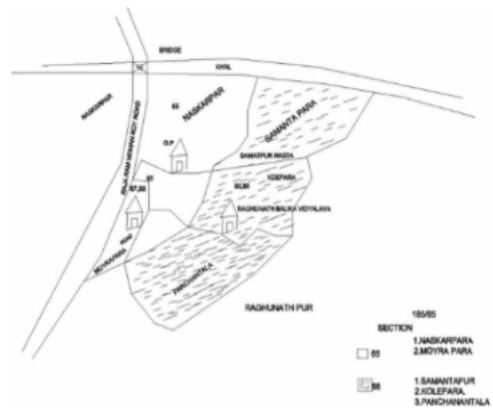

নির্বাচক নিবন্ধন আধিকারিকের স্বাক্ষর

Nazri Naksha

Google Map View

Polling Station Building Front View

Polling Station Front View

Cad View

Key MAP View

1 নাম : বর্ণালী নস্কর স্বামীর নাম: সমীর নস্কর বাড়ির নং : n0169 বয়স : 33 লিঙ্গ : মহিলা	SVG1891324	ফটো উপলব্ধ	2 নাম : কমলা মণ্ডল (ধাড়া) স্বামীর নাম: গনেশ মণ্ডল বাড়ির নং : n0153 বয়স : 45 লিঙ্গ : মহিলা	KJK2683548	ফটো উপলব্ধ	3 নাম : উম্মীলা আচার্য স্বামীর নাম: মুগেন্দ্র আচার্য বাড়ির নং : n0004 বয়স : 76 লিঙ্গ : মহিলা	WB/26/179/231480	ফটো উপলব্ধ
4 নাম : অরুণ আচার্য পিতার নাম: মুগেন্দ্র আচার্য বাড়ির নং : n0004 বয়স : 57 লিঙ্গ : পুরুষ	WB/26/179/231043	ফটো উপলব্ধ	5 নাম : সুপ্রিয়া মাঝি স্বামীর নাম: কিশোর মাঝি বাড়ির নং : n0004 বয়স : 45 লিঙ্গ : মহিলা	SVG1362474	ফটো উপলব্ধ	6 নাম : অসিত আচার্য পিতার নাম: মুগেন্দ্র আচার্য বাড়ির নং : n0004 বয়স : 46 লিঙ্গ : পুরুষ	GVK2620789	ফটো উপলব্ধ
7 নাম : শম্পা আচার্য স্বামীর নাম: বরুণ আচার্য বাড়ির নং : n0004 বয়স : 39 লিঙ্গ : মহিলা	GVK3397759	ফটো উপলব্ধ	8 নাম : বরুণ আচার্য পিতার নাম: মুগেন্দ্র আচার্য বাড়ির নং : n0004 বয়স : 49 লিঙ্গ : পুরুষ	WB/26/179/231095	ফটো উপলব্ধ	9 নাম : রত্না আচার্য স্বামীর নাম: অরুণ আচার্য বাড়ির নং : n0004 বয়স : 48 লিঙ্গ : মহিলা	GVK2620771	ফটো উপলব্ধ
10 নাম : দেবজ্যোতি আচার্য পিতার নাম: অরুণ আচার্য বাড়ির নং : 1234 বয়স : 20 লিঙ্গ : পুরুষ	SVG2989499	ফটো উপলব্ধ	11 নাম : মীনা কয়াল স্বামীর নাম: মহাদেব কয়াল বাড়ির নং : n0046 বয়স : 66 লিঙ্গ : মহিলা	WB/26/179/231270	ফটো উপলব্ধ	12 নাম : মহাদেব কয়াল পিতার নাম: গোবর্দন কয়াল বাড়ির নং : n0046 বয়স : 71 লিঙ্গ : পুরুষ	WB/26/179/231036	ফটো উপলব্ধ
13 নাম : পলাশ কয়াল পিতার নাম: লক্ষ্মীকান্ত কয়াল বাড়ির নং : n0019 বয়স : 37 লিঙ্গ : পুরুষ	GVK3298619	ফটো উপলব্ধ	14 নাম : লক্ষী কয়াল স্বামীর নাম: লক্ষ্মীকান্ত কয়াল বাড়ির নং : n0019 বয়স : 52 লিঙ্গ : মহিলা	WB/26/179/231309	ফটো উপলব্ধ	15 নাম : লক্ষ্মীকান্ত কয়াল পিতার নাম: কচি রাম কয়াল বাড়ির নং : n0019 বয়স : 59 লিঙ্গ : পুরুষ	WB/26/179/231473	ফটো উপলব্ধ
16 নাম : মীরা ভূজল স্বামীর নাম: তেজবাহাদুর ভূজল বাড়ির নং : n0052 বয়স : 48 লিঙ্গ : মহিলা	SVG2035178	ফটো উপলব্ধ	17 নাম : তেজবাহাদুর ভূজল পিতার নাম: লালবাহাদুর ভূজল বাড়ির নং : n0052 বয়স : 59 লিঙ্গ : পুরুষ	SVG2034932	ফটো উপলব্ধ	18 নাম : বুমা কয়াল স্বামীর নাম: জগদীশ কয়াল বাড়ির নং : n0052 বয়স : 44 লিঙ্গ : মহিলা	GVK2620821	ফটো উপলব্ধ
19 নাম : জগদীশ কয়াল পিতার নাম: জয়দেব কয়াল বাড়ির নং : n0052 বয়স : 46 লিঙ্গ : পুরুষ	GVK2620813	ফটো উপলব্ধ	20 নাম : চন্দনা কয়াল স্বামীর নাম: জয়ন্ত কয়াল বাড়ির নং : n0052 বয়স : 43 লিঙ্গ : মহিলা	SVG1775485	ফটো উপলব্ধ	21 নাম : জয়ন্ত কয়াল পিতার নাম: জয়দেব কয়াল বাড়ির নং : n0052 বয়স : 48 লিঙ্গ : পুরুষ	GVK2620805	ফটো উপলব্ধ
22 নাম : সনৎ কয়াল পিতার নাম: জয়দেব কয়াল বাড়ির নং : n0052 বয়স : 52 লিঙ্গ : পুরুষ	WB/26/179/231837	ফটো উপলব্ধ	23 নাম : পদ্মা কয়াল স্বামীর নাম: জয়দেব কয়াল বাড়ির নং : n0052 বয়স : 71 লিঙ্গ : মহিলা	WB/26/179/231832	ফটো উপলব্ধ	24 নাম : রিত্তা মন্ডল পিতার নাম: গোবিন্দ মন্ডল বাড়ির নং : নং 19 বয়স : 24 লিঙ্গ : মহিলা	SVG2612695	ফটো উপলব্ধ
25 নাম : মল্লিকা মন্ডল স্বামীর নাম: সুজিত মন্ডল বাড়ির নং : নং 19 বয়স : 24 লিঙ্গ : মহিলা	SVG2612687	ফটো উপলব্ধ	26 নাম : দিপাশ্রীতা কয়াল পিতার নাম: জগদীশ কয়াল বাড়ির নং : নং 21 বয়স : 24 লিঙ্গ : মহিলা	SVG2611994	ফটো উপলব্ধ	27 নাম : রীতিকা কয়াল স্বামীর নাম: সনৎ কয়াল বাড়ির নং : n0052 বয়স : 45 লিঙ্গ : মহিলা	GVK2620797	ফটো উপলব্ধ
28 নাম : জীৎ কয়াল পিতার নাম: জগদীশ কয়াল বাড়ির নং : এন0000 বয়স : 20 লিঙ্গ : পুরুষ	SVG2952760	ফটো উপলব্ধ	29 নাম : সন্ধ্যা নস্কর স্বামীর নাম: গনেশ নস্কর বাড়ির নং : এন0044 বয়স : 45 লিঙ্গ : মহিলা	SVG1362672	ফটো উপলব্ধ	30 নাম : রাজেশ কল পিতার নাম: গণেশ কল বাড়ির নং : এন0864 বয়স : 21 লিঙ্গ : পুরুষ	SVG2894897	ফটো উপলব্ধ