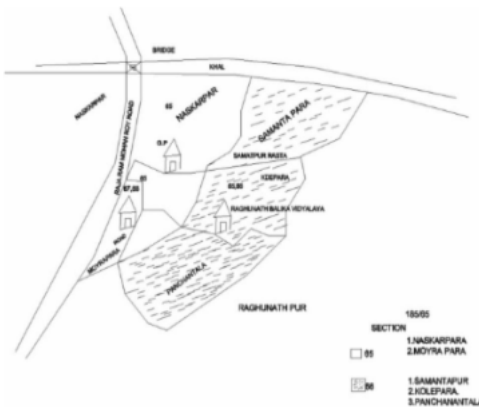

নির্বাচক নিবন্ধন আধিকারিকের স্বাক্ষর

Nazri Naksha

Google Map View

Polling Station Building Front View

Polling Station Front View

Cad View

Key MAP View

1 নাম : বর্ণালী নস্কর স্বামীর নাম: সমীর নস্কর বাড়ির নং : n0169 বয়স : 33 লিঙ্গ : মহিলা	SVG1891324	ফটো উপলব্ধ	2 নাম : কমলা মণ্ডল (ধাড়া) স্বামীর নাম: গনেশ মণ্ডল বাড়ির নং : n0153 বয়স : 45 লিঙ্গ : মহিলা	KJK2683548	ফটো উপলব্ধ	3 নাম : উম্মীলা আচার্য স্বামীর নাম: মুগেন্দ্র আচার্য বাড়ির নং : n0004 বয়স : 76 লিঙ্গ : মহিলা	WB/26/179/231480	ফটো উপলব্ধ
4 নাম : অরুণ আচার্য পিতার নাম: মুগেন্দ্র আচার্য বাড়ির নং : n0004 বয়স : 57 লিঙ্গ : পুরুষ	WB/26/179/231043	ফটো উপলব্ধ	5 নাম : সুপ্রিয়া মাঝি স্বামীর নাম: কিশোর মাঝি বাড়ির নং : n0004 বয়স : 45 লিঙ্গ : মহিলা	SVG1362474	ফটো উপলব্ধ	6 নাম : অসিত আচার্য পিতার নাম: মুগেন্দ্র আচার্য বাড়ির নং : n0004 বয়স : 46 লিঙ্গ : পুরুষ	GVK2620789	ফটো উপলব্ধ
7 নাম : শম্পা আচার্য স্বামীর নাম: বরুণ আচার্য বাড়ির নং : n0004 বয়স : 39 লিঙ্গ : মহিলা	GVK3397759	ফটো উপলব্ধ	8 নাম : বরুণ আচার্য পিতার নাম: মুগেন্দ্র আচার্য বাড়ির নং : n0004 বয়স : 49 লিঙ্গ : পুরুষ	WB/26/179/231095	ফটো উপলব্ধ	9 নাম : রত্না আচার্য স্বামীর নাম: অরুণ আচার্য বাড়ির নং : n0004 বয়স : 48 লিঙ্গ : মহিলা	GVK2620771	ফটো উপলব্ধ
10 নাম : দেবজ্যোতি আচার্য পিতার নাম: অরুণ আচার্য বাড়ির নং : 1234 বয়স : 20 লিঙ্গ : পুরুষ	SVG2989499	ফটো উপলব্ধ	11 নাম : মীনা কয়াল স্বামীর নাম: মহাদেব কয়াল বাড়ির নং : n0046 বয়স : 66 লিঙ্গ : মহিলা	WB/26/179/231270	ফটো উপলব্ধ	12 নাম : মহাদেব কয়াল পিতার নাম: গোবর্দন কয়াল বাড়ির নং : n0046 বয়স : 71 লিঙ্গ : পুরুষ	WB/26/179/231036	ফটো উপলব্ধ
13 নাম : পলাশ কয়াল পিতার নাম: লক্ষ্মীকান্ত কয়াল বাড়ির নং : n0019 বয়স : 37 লিঙ্গ : পুরুষ	GVK3298619	ফটো উপলব্ধ	14 নাম : লক্ষী কয়াল স্বামীর নাম: লক্ষ্মীকান্ত কয়াল বাড়ির নং : n0019 বয়স : 52 লিঙ্গ : মহিলা	WB/26/179/231309	ফটো উপলব্ধ	15 নাম : লক্ষ্মীকান্ত কয়াল পিতার নাম: কচি রাম কয়াল বাড়ির নং : n0019 বয়স : 59 লিঙ্গ : পুরুষ	WB/26/179/231473	ফটো উপলব্ধ
16 নাম : মীরা ভূজল স্বামীর নাম: তেজবাহাদুর ভূজল বাড়ির নং : n0052 বয়স : 48 লিঙ্গ : মহিলা	SVG2035178	ফটো উপলব্ধ	17 নাম : তেজবাহাদুর ভূজল পিতার নাম: লালবাহাদুর ভূজল বাড়ির নং : n0052 বয়স : 59 লিঙ্গ : পুরুষ	SVG2034932	ফটো উপলব্ধ	18 নাম : বুমা কয়াল স্বামীর নাম: জগদীশ কয়াল বাড়ির নং : n0052 বয়স : 44 লিঙ্গ : মহিলা	GVK2620821	ফটো উপলব্ধ
19 নাম : জগদীশ কয়াল পিতার নাম: জয়দেব কয়াল বাড়ির নং : n0052 বয়স : 46 লিঙ্গ : পুরুষ	GVK2620813	ফটো উপলব্ধ	20 নাম : চন্দনা কয়াল স্বামীর নাম: জয়ন্ত কয়াল বাড়ির নং : n0052 বয়স : 43 লিঙ্গ : মহিলা	SVG1775485	ফটো উপলব্ধ	21 নাম : জয়ন্ত কয়াল পিতার নাম: জয়দেব কয়াল বাড়ির নং : n0052 বয়স : 48 লিঙ্গ : পুরুষ	GVK2620805	ফটো উপলব্ধ
22 নাম : সনৎ কয়াল পিতার নাম: জয়দেব কয়াল বাড়ির নং : n0052 বয়স : 52 লিঙ্গ : পুরুষ	WB/26/179/231837	ফটো উপলব্ধ	23 নাম : পদ্মা কয়াল স্বামীর নাম: জয়দেব কয়াল বাড়ির নং : n0052 বয়স : 71 লিঙ্গ : মহিলা	WB/26/179/231832	ফটো উপলব্ধ	24 নাম : রিত্তা মন্ডল পিতার নাম: গোবিন্দ মন্ডল বাড়ির নং : নং 19 বয়স : 24 লিঙ্গ : মহিলা	SVG2612695	ফটো উপলব্ধ
25 নাম : মল্লিকা মন্ডল স্বামীর নাম: সুজিত মন্ডল বাড়ির নং : নং 19 বয়স : 24 লিঙ্গ : মহিলা	SVG2612687	ফটো উপলব্ধ	26 নাম : দিপাশ্রীতা কয়াল পিতার নাম: জগদীশ কয়াল বাড়ির নং : নং 21 বয়স : 24 লিঙ্গ : মহিলা	SVG2611994	ফটো উপলব্ধ	27 নাম : রীতিকা কয়াল স্বামীর নাম: সনৎ কয়াল বাড়ির নং : n0052 বয়স : 45 লিঙ্গ : মহিলা	GVK2620797	ফটো উপলব্ধ
28 নাম : জীৎ কয়াল পিতার নাম: জগদীশ কয়াল বাড়ির নং : এন0000 বয়স : 20 লিঙ্গ : পুরুষ	SVG2952760	ফটো উপলব্ধ	29 নাম : সন্ধ্যা নস্কর স্বামীর নাম: গনেশ নস্কর বাড়ির নং : এন0044 বয়স : 45 লিঙ্গ : মহিলা	SVG1362672	ফটো উপলব্ধ	30 নাম : রাজেশ কল পিতার নাম: গণেশ কল বাড়ির নং : এন0864 বয়স : 21 লিঙ্গ : পুরুষ	SVG2894897	ফটো উপলব্ধ