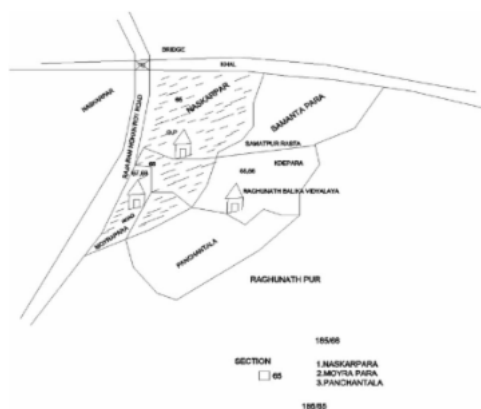

Key MAP View