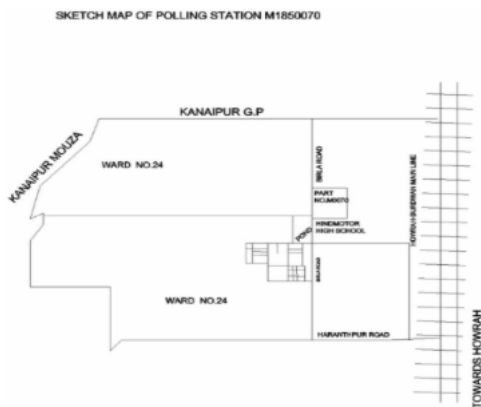

নির্বাচক নিবন্ধন আধিকারিকের স্বাক্ষর

Nazri Naksha

Google Map View

Polling Station Building Front View

Polling Station Front View

Cad View

Key MAP View

1 নাম : দীপক কুমার পাণ্ডে পিতার নাম: জয়প্রকাশ পাণ্ডে বাড়ির নং : n0053 বয়স : 45 লিঙ্গ : পুরুষ	GVK1765502 ফটো উপলব্ধ	2 নাম : কৃষ্ণা কৌশিক পিল্লালামারি পিতার নাম: শ্রীনিবাস মোহন পিল্লালামারি বাড়ির নং : n0320 বয়স : 31 লিঙ্গ : পুরুষ	SVG2036788 ফটো উপলব্ধ	3 নাম : মঞ্জুদেবী সিং স্বামীর নাম: দীপবিজয় সিং বাড়ির নং : n0007 বয়স : 55 লিঙ্গ : মহিলা	WB/26/179/177383 ফটো উপলব্ধ
4 নাম : রাম বিলাস সিং পিতার নাম: রামঅবতার সিং বাড়ির নং : n0007 বয়স : 54 লিঙ্গ : পুরুষ	GVK3104866 ফটো উপলব্ধ	5 নাম : রুপম দেবী স্বামীর নাম: মনোজ কুমার সিং বাড়ির নং : 1 বয়স : 47 লিঙ্গ : মহিলা	SVG1366038 ফটো উপলব্ধ	6 নাম : সুনীল কুমার বাঁ পিতার নাম: সোকেন্দ্র বাঁ বাড়ির নং : 1 বয়স : 59 লিঙ্গ : পুরুষ	SVG1893692 ফটো উপলব্ধ
7 নাম : রুনা বাঁ স্বামীর নাম: সুনীল কুমার বাঁ বাড়ির নং : 1 বয়স : 54 লিঙ্গ : মহিলা	SVG1893718 ফটো উপলব্ধ	8 নাম : নন্দনী বাঁ পিতার নাম: সুনীল কুমার বাঁ বাড়ির নং : 1 বয়স : 34 লিঙ্গ : মহিলা	SVG1893700 ফটো উপলব্ধ	9 নাম : আশিষ কুমার বাঁ পিতার নাম: সুনীল কুমার বাঁ বাড়ির নং : 1 বয়স : 31 লিঙ্গ : পুরুষ	SVG1893585 ফটো উপলব্ধ
10 নাম : সৎবীর সিং পিতার নাম: ভীম সিং বাড়ির নং : 2/10 বয়স : 66 লিঙ্গ : পুরুষ	GVK1766203 ফটো উপলব্ধ	11 নাম : সত্য সিং স্বামীর নাম: নবীন কুমার সিং বাড়ির নং : 2/36 বয়স : 37 লিঙ্গ : মহিলা	SVG2857373 ফটো উপলব্ধ	12 নাম : উপেন্দ্রনারায়ন দ্বিবেদী পিতার নাম: সাহেব দ্বিবেদী বাড়ির নং : 2/42 বয়স : 58 লিঙ্গ : পুরুষ	WB/26/179/177379 ফটো উপলব্ধ
13 নাম : আশাদেবী দ্বিবেদী স্বামীর নাম: উপেন্দ্রনারায়ন দ্বিবেদী বাড়ির নং : 2/42 বয়স : 55 লিঙ্গ : মহিলা	WB/26/179/179378 ফটো উপলব্ধ	14 নাম : নিরঞ্জন নায়েক পিতার নাম: হিমাচল নায়েক বাড়ির নং : 2R/4 বয়স : 54 লিঙ্গ : পুরুষ	GVK3399094 ফটো উপলব্ধ	15 নাম : অভিমান কুমার তেওয়ারী পিতার নাম: মিথিলেশ্বর তেওয়ারী বাড়ির নং : 2R/7 বয়স : 34 লিঙ্গ : পুরুষ	SVG1612837 ফটো উপলব্ধ
16 নাম : গোপাল ঠাকুর পিতার নাম: গৌতম ঠাকুর বাড়ির নং : 2আর/22 বয়স : 28 লিঙ্গ : পুরুষ	SVG2654044 ফটো উপলব্ধ	17 নাম : ধনঞ্জয় ঠাকুর পিতার নাম: গৌতম ঠাকুর বাড়ির নং : 2আর/22 বয়স : 26 লিঙ্গ : পুরুষ	SVG2536878 ফটো উপলব্ধ	18 নাম : নিলম মিশ্র স্বামীর নাম: ভানু প্রতাপ মিশ্র বাড়ির নং : 2আর/24 বয়স : 45 লিঙ্গ : মহিলা	SVG2539237 ফটো উপলব্ধ
19 নাম : শালু মিশ্রা পিতার নাম: বিজয় প্রতাপ মিশ্রা বাড়ির নং : 2আর/24 বয়স : 26 লিঙ্গ : মহিলা	SVG2606960 ফটো উপলব্ধ	20 নাম : আদিত্য মিশ্রা পিতার নাম: বিজয় প্রতাপ মিশ্রা বাড়ির নং : 2আর/24 বয়স : 24 লিঙ্গ : পুরুষ	SVG2606952 ফটো উপলব্ধ	21 নাম : আরতী সিং পিতার নাম: প্রেমকুমার সিং বাড়ির নং : 2r28 বয়স : 36 লিঙ্গ : মহিলা	SVG1540152 ফটো উপলব্ধ
22 নাম : মনোজ সিং পিতার নাম: রামবদন সিং বাড়ির নং : 2R/33 বয়স : 43 লিঙ্গ : পুরুষ	SVG1611391 ফটো উপলব্ধ	23 নাম : মেহা রাম পিতার নাম: সত্যেশ্বর রাম বাড়ির নং : 2R-77 বয়স : 26 লিঙ্গ : পুরুষ	SVG2473585 ফটো উপলব্ধ	24 নাম : তারকেশ্বর মিশ্রা পিতার নাম: অধিকার মিশ্রা বাড়ির নং : 2R 121 বয়স : 56 লিঙ্গ : পুরুষ	WB/26/179/177062 ফটো উপলব্ধ
25 নাম : বসুন্ধরা মিশ্রা স্বামীর নাম: তারকেশ্বর মিশ্রা বাড়ির নং : 2R 121 বয়স : 51 লিঙ্গ : মহিলা	GVK3399078 ফটো উপলব্ধ	26 নাম : রবিকান্ত মিশ্রা পিতার নাম: তারকেশ্বর মিশ্রা বাড়ির নং : 2R 121 বয়স : 28 লিঙ্গ : পুরুষ	SVG2291854 ফটো উপলব্ধ	27 নাম : সুরভী সিনহা পিতার নাম: বিনোদ কুমার সিনহা বাড়ির নং : 2R/122 বয়স : 30 লিঙ্গ : মহিলা	SVG2180602 ফটো উপলব্ধ
28 নাম : নেহা কুমারী সিং পিতার নাম: তারকেশ্বর সিং বাড়ির নং : 2r/129 বয়স : 27 লিঙ্গ : মহিলা	SVG2397636 ফটো উপলব্ধ	29 নাম : গৌরব চন্দ্র চক্রবর্তী পিতার নাম: গোবিন্দ চন্দ্র চক্রবর্তী বাড়ির নং : 2R-137 বয়স : 27 লিঙ্গ : পুরুষ	SVG2473619 ফটো উপলব্ধ	30 নাম : মধু সিং পিতার নাম: শচীদা নন্দ সিং বাড়ির নং : 2আর/144 বয়স : 28 লিঙ্গ : মহিলা	SVG2536175 ফটো উপলব্ধ