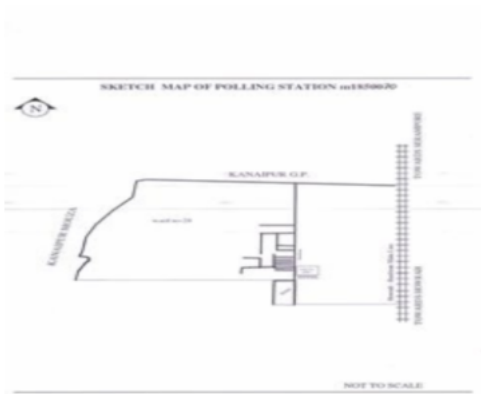

Nazri Naksha