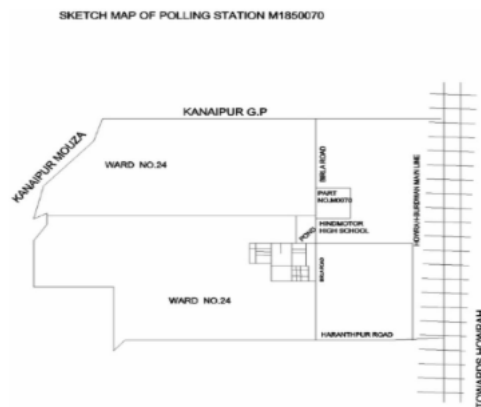

নির্বাচক নিবন্ধন আধিকারিকের স্বাক্ষর

Nazri Naksha

Google Map View

Polling Station Building Front View

Polling Station Front View

Cad View

Key MAP View

1 নাম : দীপক কুমার পাণ্ডে পিতার নাম: জয়প্রকাশ পাণ্ডে বাড়ির নং : n0053 বয়স : 45 লিঙ্গ : পুরুষ	GVK1765502 ফটো উপলব্ধ	2 নাম : কৃষ্ণা কৌশিক পিল্লালামারি পিতার নাম: শ্রীনিবাস মোহন পিল্লালামারি বাড়ির নং : n0320 বয়স : 31 লিঙ্গ : পুরুষ	SVG2036788 ফটো উপলব্ধ	3 নাম : মঞ্জুদেবী সিং স্বামীর নাম: দীপবিজয় সিং বাড়ির নং : n0007 বয়স : 55 লিঙ্গ : মহিলা	WB/26/179/177383 ফটো উপলব্ধ
4 নাম : রাম বিলাস সিং পিতার নাম: রামঅবতার সিং বাড়ির নং : n0007 বয়স : 54 লিঙ্গ : পুরুষ	GVK3104866 ফটো উপলব্ধ	5 নাম : রুপম দেবী স্বামীর নাম: মনোজ কুমার সিং বাড়ির নং : 1 বয়স : 47 লিঙ্গ : মহিলা	SVG1366038 ফটো উপলব্ধ	6 নাম : সুনীল কুমার বাঁ পিতার নাম: সোকেন্দ্র বাঁ বাড়ির নং : 1 বয়স : 59 লিঙ্গ : পুরুষ	SVG1893692 ফটো উপলব্ধ
7 নাম : রুনা বাঁ স্বামীর নাম: সুনীল কুমার বাঁ বাড়ির নং : 1 বয়স : 54 লিঙ্গ : মহিলা	SVG1893718 ফটো উপলব্ধ	8 নাম : নন্দনী বাঁ পিতার নাম: সুনীল কুমার বাঁ বাড়ির নং : 1 বয়স : 34 লিঙ্গ : মহিলা	SVG1893700 ফটো উপলব্ধ	9 নাম : আশিষ কুমার বাঁ পিতার নাম: সুনীল কুমার বাঁ বাড়ির নং : 1 বয়স : 31 লিঙ্গ : পুরুষ	SVG1893585 ফটো উপলব্ধ
10 নাম : সৎবীর সিং পিতার নাম: ভীম সিং বাড়ির নং : 2/10 বয়স : 66 লিঙ্গ : পুরুষ	GVK1766203 ফটো উপলব্ধ	11 নাম : সত্য সিং স্বামীর নাম: নবীন কুমার সিং বাড়ির নং : 2/36 বয়স : 37 লিঙ্গ : মহিলা	SVG2857373 ফটো উপলব্ধ	12 নাম : উপেন্দ্রনারায়ন দ্বিবেদী পিতার নাম: সাহেব দ্বিবেদী বাড়ির নং : 2/42 বয়স : 58 লিঙ্গ : পুরুষ	WB/26/179/177379 ফটো উপলব্ধ
13 নাম : আশাদেবী দ্বিবেদী স্বামীর নাম: উপেন্দ্রনারায়ন দ্বিবেদী বাড়ির নং : 2/42 বয়স : 55 লিঙ্গ : মহিলা	WB/26/179/179378 ফটো উপলব্ধ	14 নাম : নিরঞ্জন নায়েক পিতার নাম: হিমাচল নায়েক বাড়ির নং : 2R/4 বয়স : 54 লিঙ্গ : পুরুষ	GVK3399094 ফটো উপলব্ধ	15 নাম : অভিমান কুমার তেওয়ারী পিতার নাম: মিথিলেশ্বর তেওয়ারী বাড়ির নং : 2R/7 বয়স : 34 লিঙ্গ : পুরুষ	SVG1612837 ফটো উপলব্ধ
16 নাম : গোপাল ঠাকুর পিতার নাম: গৌতম ঠাকুর বাড়ির নং : 2আর/22 বয়স : 28 লিঙ্গ : পুরুষ	SVG2654044 ফটো উপলব্ধ	17 নাম : ধনঞ্জয় ঠাকুর পিতার নাম: গৌতম ঠাকুর বাড়ির নং : 2আর/22 বয়স : 26 লিঙ্গ : পুরুষ	SVG2536878 ফটো উপলব্ধ	18 নাম : নিলম মিশ্র স্বামীর নাম: ভানু প্রতাপ মিশ্র বাড়ির নং : 2আর/24 বয়স : 45 লিঙ্গ : মহিলা	SVG2539237 ফটো উপলব্ধ
19 নাম : শালু মিশ্রা পিতার নাম: বিজয় প্রতাপ মিশ্রা বাড়ির নং : 2আর/24 বয়স : 26 লিঙ্গ : মহিলা	SVG2606960 ফটো উপলব্ধ	20 নাম : আদিত্য মিশ্রা পিতার নাম: বিজয় প্রতাপ মিশ্রা বাড়ির নং : 2আর/24 বয়স : 24 লিঙ্গ : পুরুষ	SVG2606952 ফটো উপলব্ধ	21 নাম : আরতী সিং পিতার নাম: প্রেমকুমার সিং বাড়ির নং : 2r28 বয়স : 36 লিঙ্গ : মহিলা	SVG1540152 ফটো উপলব্ধ
22 নাম : মনোজ সিং পিতার নাম: রামবদন সিং বাড়ির নং : 2R/33 বয়স : 43 লিঙ্গ : পুরুষ	SVG1611391 ফটো উপলব্ধ	23 নাম : মেহা রাম পিতার নাম: সত্যেশ্বর রাম বাড়ির নং : 2R-77 বয়স : 26 লিঙ্গ : পুরুষ	SVG2473585 ফটো উপলব্ধ	24 নাম : তারকেশ্বর মিশ্রা পিতার নাম: অধিকার মিশ্রা বাড়ির নং : 2R 121 বয়স : 56 লিঙ্গ : পুরুষ	WB/26/179/177062 ফটো উপলব্ধ
25 নাম : বসুন্ধরা মিশ্রা স্বামীর নাম: তারকেশ্বর মিশ্রা বাড়ির নং : 2R 121 বয়স : 51 লিঙ্গ : মহিলা	GVK3399078 ফটো উপলব্ধ	26 নাম : রবিকান্ত মিশ্রা পিতার নাম: তারকেশ্বর মিশ্রা বাড়ির নং : 2R 121 বয়স : 28 লিঙ্গ : পুরুষ	SVG2291854 ফটো উপলব্ধ	27 নাম : সুরভী সিনহা পিতার নাম: বিনোদ কুমার সিনহা বাড়ির নং : 2R/122 বয়স : 30 লিঙ্গ : মহিলা	SVG2180602 ফটো উপলব্ধ
28 নাম : নেহা কুমারী সিং পিতার নাম: তারকেশ্বর সিং বাড়ির নং : 2r/129 বয়স : 27 লিঙ্গ : মহিলা	SVG2397636 ফটো উপলব্ধ	29 নাম : গৌরব চন্দ্র চক্রবর্তী পিতার নাম: গোবিন্দ চন্দ্র চক্রবর্তী বাড়ির নং : 2R-137 বয়স : 27 লিঙ্গ : পুরুষ	SVG2473619 ফটো উপলব্ধ	30 নাম : মধু সিং পিতার নাম: শচীদা নন্দ সিং বাড়ির নং : 2আর/144 বয়স : 28 লিঙ্গ : মহিলা	SVG2536175 ফটো উপলব্ধ