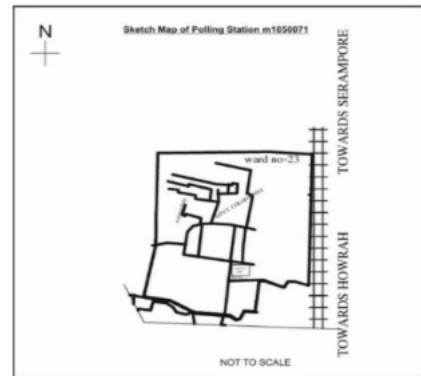

নির্বাচক নিবন্ধন আধিকারিকের স্বাক্ষর

Nazri Naksha

Google Map View

Polling Station Building Front View

Polling Station Front View

Cad View

Key MAP View

1	WB/26/179/171354	নাম : তারাচন্দ্র গুপ্তা পিতার নাম: দারোকাপ্রসাদ গুপ্তা বাড়ির নং: n0019 বয়স : 66 লিঙ্গ : পুরুষ	ফটো উপলব্ধ	2	WB/26/179/171126	নাম : প্রভাদেবী গুপ্তা স্বামীর নাম: তারাচন্দ্র গুপ্তা বাড়ির নং: n0019 বয়স : 61 লিঙ্গ : মহিলা	ফটো উপলব্ধ	3	SVG2180818	নাম : ব্যাস প্রসাদ পিতার নাম: বিদ্যা সাগর প্রসাদ বাড়ির নং: 2 বয়স : 48 লিঙ্গ : পুরুষ	ফটো উপলব্ধ
4	SVG2397750	নাম : জ্যোতি কুমারী সিং পিতার নাম: মালাবাবু সিং বাড়ির নং: 2A/1A বয়স : 30 লিঙ্গ : মহিলা	ফটো উপলব্ধ	5	GVK3108933	নাম : পৌতম ঠাকুর পিতার নাম: পি ঠাকুর বাড়ির নং: 2 R 22 বয়স : 56 লিঙ্গ : পুরুষ	ফটো উপলব্ধ	6	SVG1365725	নাম : মিনা দেবী স্বামীর নাম: পৌতম ঠাকুর বাড়ির নং: 2 R 22 বয়স : 53 লিঙ্গ : মহিলা	ফটো উপলব্ধ
7	SVG1365600	নাম : অনভিতা সিং পিতার নাম: ভূপেন্দ্র সিং বাড়ির নং: 2r/36 বয়স : 37 লিঙ্গ : মহিলা	ফটো উপলব্ধ	8	SVG1365246	নাম : গীতা দেবী স্বামীর নাম: রামউদগার কামাত বাড়ির নং: 2r/141 বয়স : 55 লিঙ্গ : মহিলা	ফটো উপলব্ধ	9	SVG1365436	নাম : রাম উদগার কামাত পিতার নাম: জগদীশ কামাত বাড়ির নং: 2r/141 বয়স : 62 লিঙ্গ : পুরুষ	ফটো উপলব্ধ
10	SVG2781664	নাম : মনীষ কুমার সিং পিতার নাম: অরুণ কুমার সিং বাড়ির নং: 2আর-173 বয়স : 24 লিঙ্গ : পুরুষ	ফটো উপলব্ধ	11	SVG2490142	নাম : অনুকুল মন্ডল পিতার নাম: লনীল মন্ডল বাড়ির নং: 2R/176 বয়স : 26 লিঙ্গ : পুরুষ	ফটো উপলব্ধ	12	SVG2487262	নাম : সুসীতা মন্ডল পিতার নাম: সুখচাঁদ মন্ডল বাড়ির নং: 2R/221 বয়স : 31 লিঙ্গ : মহিলা	ফটো উপলব্ধ
13	SVG2488245	নাম : অর্পনা মন্ডল পিতার নাম: সুখচাঁদ মন্ডল বাড়ির নং: মা' অপার্টমেন্ট ফ্ল্যাট নং- 202 বয়স : 29 লিঙ্গ : মহিলা	ফটো উপলব্ধ	Q 14	SVG1776616	নাম : সুনীতা সিং পিতার নাম: উমাশঙ্কর সিং বাড়ির নং: 2r231 বয়স : 33 লিঙ্গ : মহিলা	ফটো উপলব্ধ	15	SVG2856318	নাম : সুজাতা রায় পিতার নাম: শশী ভূষণ রায় বাড়ির নং: 3/7 বয়স : 25 লিঙ্গ : মহিলা	ফটো উপলব্ধ
16	SVG2856268	নাম : সোনু রায় পিতার নাম: শশীভূষণ রায় বাড়ির নং: 3/7 বয়স : 22 লিঙ্গ : পুরুষ	ফটো উপলব্ধ	17	WB/26/179/219085	নাম : উমাশঙ্কর প্রসাদ পিতার নাম: মুন্সি প্রসাদ বাড়ির নং: 3A/1 বয়স : 58 লিঙ্গ : পুরুষ	ফটো উপলব্ধ	18	GVK2190049	নাম : শ্যামা নন্দ সিং পিতার নাম: ভগবান সিং বাড়ির নং: 4A/5 বয়স : 57 লিঙ্গ : পুরুষ	ফটো উপলব্ধ
19	SVG2397768	নাম : ভানুপ্রিয়া সিং পিতার নাম: রামবিলাশ সিং বাড়ির নং: 7/17 বয়স : 31 লিঙ্গ : মহিলা	ফটো উপলব্ধ	20	SVG2292027	নাম : সুনীল দাস পিতার নাম: সরজু দাস বাড়ির নং: 25 বয়স : 30 লিঙ্গ : পুরুষ	ফটো উপলব্ধ	21	GVK3399680	নাম : জিতেন্দ্র সিংহ পিতার নাম: সুরেন্দ্র সিংহ বাড়ির নং: A/1/2 বয়স : 43 লিঙ্গ : পুরুষ	ফটো উপলব্ধ
Q 22	SVG2541092	নাম : প্রগতি সিং পিতার নাম: ভাইয়া সুজীত কুমার সিংহ বাড়ির নং: A/1/3A বয়স : 28 লিঙ্গ : মহিলা	ফটো উপলব্ধ	Q 23	SVG2488708	নাম : ভাইয়া সৌরভ কুমার সিং পিতার নাম: ভাইয়া সুজীত কুমার সিং বাড়ির নং: A/1/3A বয়স : 26 লিঙ্গ : পুরুষ	ফটো উপলব্ধ	24	SVG2473684	নাম : অমিত কুমার সিং পিতার নাম: অরুণ কুমার সিং বাড়ির নং: A/1/5B বয়স : 27 লিঙ্গ : পুরুষ	ফটো উপলব্ধ
25	SVG2397644	নাম : পিঙ্কি মাহাতো পিতার নাম: নগেন্দ্র মাহাতো বাড়ির নং: A-1/7A বয়স : 28 লিঙ্গ : মহিলা	ফটো উপলব্ধ	26	SVG2473627	নাম : পঙ্কজ মাহাতো পিতার নাম: মগেন্দ্র মাহাতো বাড়ির নং: A1/7A বয়স : 26 লিঙ্গ : পুরুষ	ফটো উপলব্ধ	27	GVK2632396	নাম : বিন্দু উপাধ্যায় স্বামীর নাম: ববন উপাধ্যায় বাড়ির নং: A 1/7B বয়স : 58 লিঙ্গ : মহিলা	ফটো উপলব্ধ
28	SVG2037463	নাম : অভয় উপাধ্যায় পিতার নাম: বাবন উপাধ্যায় বাড়ির নং: A1/7B বয়স : 33 লিঙ্গ : পুরুষ	ফটো উপলব্ধ	29	SVG1894120	নাম : বিজয় কুমার সিং পিতার নাম: হরিনারায়ন সিং বাড়ির নং: A1/8A বয়স : 62 লিঙ্গ : পুরুষ	ফটো উপলব্ধ	30	SVG2960763	নাম : আয়ুষ কুমার সিং পিতার নাম: বিজয় কুমার সিং বাড়ির নং: A1/8A বয়স : 23 লিঙ্গ : পুরুষ	ফটো উপলব্ধ