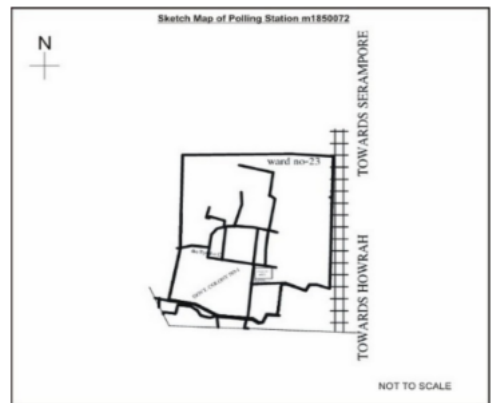

নির্বাচক নিবন্ধন আধিকারিকের স্বাক্ষর

Nazri Naksha

Google Map View

Polling Station Building Front View

Polling Station Front View

Cad View

Key MAP View

বিধানসভা নির্বাচনক্ষেত্রের নং, নাম : 185-উত্তরপাড়া
ভাগ নং, নাম : 1-গভঃ কলোনী নং-2,(নর্থ) ও অরবিন্দ পল্লী