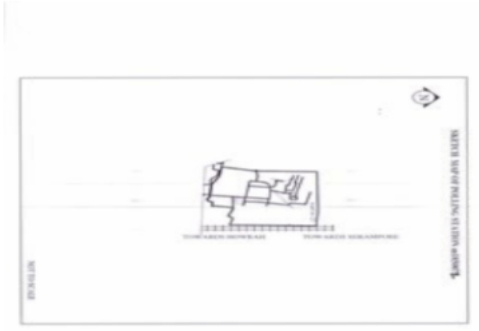

নির্বাচক নিবন্ধন আধিকারিকের স্বাক্ষর

Nazri Naksha

Google Map View

Polling Station Building Front View

Polling Station Front View

Cad View

Key MAP View

বিধানসভা নির্বাচনক্ষেত্রের নং, নাম : 185-উত্তরপাড়া
ভাগ নং, নাম : 1-গভঃ কলোনী নং-2,(নর্থ) ও অরবিন্দ পল্লী