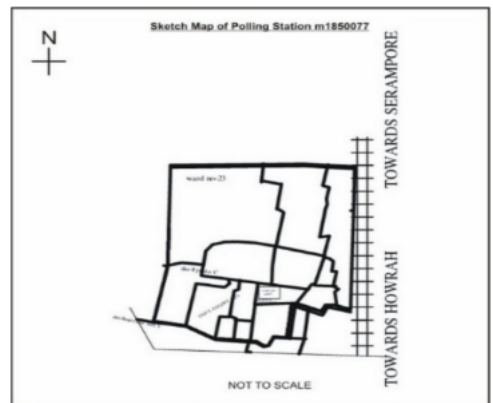

নির্বাচক নিবন্ধন আধিকারিকের স্বাক্ষর

Nazri Naksha

Google Map View

Polling Station Building Front View

Polling Station Front View

Cad View

Key MAP View

1 নাম : মহম্মদ ইনুস পিতার নাম: মহঃ নবিজান বাড়ির নং : n0166 বয়স : 74 লিঙ্গ : পুরুষ ফটো উপলব্ধ	GVK2219277	2 নাম : জলেকা বেগম স্বামীর নাম: মহঃ ইনুস বাড়ির নং : n0209 বয়স : 63 লিঙ্গ : মহিলা ফটো উপলব্ধ	SVG1370519	3 নাম : কল্যাণী আইচ স্বামীর নাম: শান্তিরঞ্জন আইচ বাড়ির নং : n0059 বয়স : 72 লিঙ্গ : মহিলা ফটো উপলব্ধ	GVK0383661
4 নাম : সৌভিক আইচ পিতার নাম: শান্তি রঞ্জন আইচ বাড়ির নং : n0059 বয়স : 38 লিঙ্গ : পুরুষ ফটো উপলব্ধ	GVK2964583	5 নাম : তাপস আইচ পিতার নাম: তপন কুমার আইচ বাড়ির নং : n0218 বয়স : 31 লিঙ্গ : পুরুষ ফটো উপলব্ধ	SVG1896828	6 নাম : নন্দরানী বাগ স্বামীর নাম: হারাধন বাগ বাড়ির নং : n0069 বয়স : 81 লিঙ্গ : মহিলা ফটো উপলব্ধ	WB/26/179/219121
7 নাম : উত্তম বাগ পিতার নাম: হারাধন বাগ বাড়ির নং : n0069 বয়স : 58 লিঙ্গ : পুরুষ ফটো উপলব্ধ	WB/26/179/261130	8 নাম : প্রদীপ বাগ পিতার নাম: হারাধন বাগ বাড়ির নং : n0069 বয়স : 54 লিঙ্গ : পুরুষ ফটো উপলব্ধ	WB/26/179/219238	9 নাম : মুনমুন বাগ স্বামীর নাম: প্রদীপ বাগ বাড়ির নং : n0069 বয়স : 52 লিঙ্গ : মহিলা ফটো উপলব্ধ	WB/26/179/219120
10 নাম : অরবিন্দ প্রসাদ বারি পিতার নাম: পরমেশ্বর বারি বাড়ির নং : n0102 বয়স : 47 লিঙ্গ : পুরুষ ফটো উপলব্ধ	GVK2217263	11 নাম : পারমিতা বারি স্বামীর নাম: অরবিন্দ বারি বাড়ির নং : n0102 বয়স : 41 লিঙ্গ : মহিলা ফটো উপলব্ধ	GVK3302247	12 নাম : শ্রীকান্ত চালকী পিতার নাম: বিশ্বনাথ চালকী বাড়ির নং : n0013 বয়স : 49 লিঙ্গ : পুরুষ ফটো উপলব্ধ	WB/26/179/219615
13 নাম : অনিতা চালকী পিতার নাম: বিশ্বনাথ চালকী বাড়ির নং : n0013 বয়স : 42 লিঙ্গ : মহিলা ফটো উপলব্ধ	GVK2218576	14 নাম : বাবুল চ্যাটার্জী পিতার নাম: হরি সাধন চ্যাটার্জী বাড়ির নং : n0112 বয়স : 69 লিঙ্গ : পুরুষ ফটো উপলব্ধ	GVK2216950	15 নাম : ছায়া চ্যাটার্জী পিতার নাম: হরিসাধন চ্যাটার্জী বাড়ির নং : n0112 বয়স : 69 লিঙ্গ : মহিলা ফটো উপলব্ধ	WB/26/179/219598
16 নাম : মঞ্জু দাস স্বামীর নাম: নিতাই দাস বাড়ির নং : n0086 বয়স : 58 লিঙ্গ : মহিলা ফটো উপলব্ধ	WB/26/179/219847	17 নাম : আনন্দ দাস মায়ের নাম: অঞ্জলি দাস বাড়ির নং : n0163 বয়স : 55 লিঙ্গ : পুরুষ ফটো উপলব্ধ	GVK2645273	18 নাম : বেলা দাস স্বামীর নাম: আনন্দ দাস বাড়ির নং : n0162 বয়স : 45 লিঙ্গ : মহিলা ফটো উপলব্ধ	GVK2645281
19 নাম : গীতা দাস পিতার নাম: নিতাই দাস বাড়ির নং : n0086 বয়স : 37 লিঙ্গ : মহিলা ফটো উপলব্ধ	SVG0321810	20 নাম : চন্দ্রকান্ত দাস পিতার নাম: নিতাই দাস বাড়ির নং : n0331 বয়স : 30 লিঙ্গ : পুরুষ ফটো উপলব্ধ	SVG2183002	21 নাম : সীমা দেওয়ার (খাড়া) স্বামীর নাম: শঙ্কর দেওয়ার বাড়ির নং : n0022 বয়স : 43 লিঙ্গ : মহিলা ফটো উপলব্ধ	SVG0322693
22 নাম : অশেষ কুমার দে পিতার নাম: হরেকৃষ্ণ দে বাড়ির নং : n0160 বয়স : 58 লিঙ্গ : পুরুষ ফটো উপলব্ধ	GVK2645307	23 নাম : রুমা ঘটক স্বামীর নাম: বিপ্লব ঘটক বাড়ির নং : n0189 বয়স : 45 লিঙ্গ : মহিলা ফটো উপলব্ধ	SVG1370238	24 নাম : বীনা গুপ্ত স্বামীর নাম: শ্রীপ্রসাদ গুপ্ত বাড়ির নং : n0026 বয়স : 56 লিঙ্গ : মহিলা ফটো উপলব্ধ	GVK1781012
25 নাম : মনোজ বাঁ পিতার নাম: যুগল নারায়ন বাঁ বাড়ির নং : n0423 বয়স : 32 লিঙ্গ : পুরুষ ফটো উপলব্ধ	SVG2399228	26 নাম : রূপমতি মাহাতো স্বামীর নাম: রামু মাহাতো বাড়ির নং : n0101 বয়স : 64 লিঙ্গ : মহিলা ফটো উপলব্ধ	GVK3116050	27 নাম : বিনোদ মাহাতো মায়ের নাম: চম্পা মাহাতো বাড়ির নং : n0101 বয়স : 43 লিঙ্গ : পুরুষ ফটো উপলব্ধ	SVG2294890
28 নাম : লালবাবু মাহাতো মায়ের নাম: চম্পা মাহাতো বাড়ির নং : n0101 বয়স : 40 লিঙ্গ : পুরুষ ফটো উপলব্ধ	SVG2294882	29 নাম : রাজা কুমার মাহাতো পিতার নাম: রামু মাহাতো বাড়ির নং : n0101 বয়স : 33 লিঙ্গ : পুরুষ ফটো উপলব্ধ	SVG2039519	30 নাম : লক্ষি মজুমদার স্বামীর নাম: সুকুমার মজুমদার বাড়ির নং : n0080 বয়স : 74 লিঙ্গ : মহিলা ফটো উপলব্ধ	WB/26/179/219041