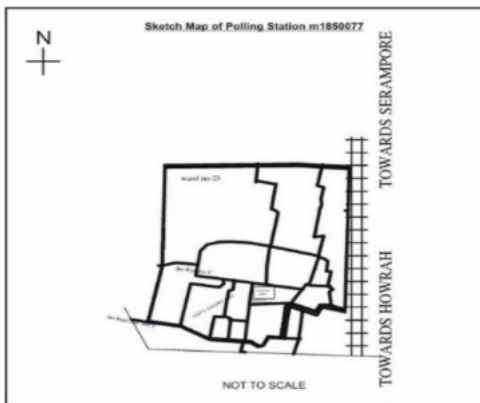

নির্বাচক নিবন্ধন আধিকারিকের স্বাক্ষর

Nazri Naksha

Google Map View

Polling Station Building Front View

Polling Station Front View

Cad View

Key MAP View

1 নাম : মহম্মদ ইনুস পিতার নাম: মহঃ নবিজান বাড়ির নং : n0166 বয়স : 74 লিঙ্গ : পুরুষ ফটো উপলব্ধ	GVK2219277	2 নাম : জলেকা বেগম স্বামীর নাম: মহঃ ইনুস বাড়ির নং : n0209 বয়স : 63 লিঙ্গ : মহিলা ফটো উপলব্ধ	SVG1370519	3 নাম : কল্যাণী আইচ স্বামীর নাম: শান্তিরঞ্জন আইচ বাড়ির নং : n0059 বয়স : 72 লিঙ্গ : মহিলা ফটো উপলব্ধ	GVK0383661
4 নাম : সৌভিক আইচ পিতার নাম: শান্তি রঞ্জন আইচ বাড়ির নং : n0059 বয়স : 38 লিঙ্গ : পুরুষ ফটো উপলব্ধ	GVK2964583	5 নাম : তাপস আইচ পিতার নাম: তপন কুমার আইচ বাড়ির নং : n0218 বয়স : 31 লিঙ্গ : পুরুষ ফটো উপলব্ধ	SVG1896828	6 নাম : নন্দরানী বাগ স্বামীর নাম: হারাধন বাগ বাড়ির নং : n0069 বয়স : 81 লিঙ্গ : মহিলা ফটো উপলব্ধ	WB/26/179/219121
7 নাম : উত্তম বাগ পিতার নাম: হারাধন বাগ বাড়ির নং : n0069 বয়স : 58 লিঙ্গ : পুরুষ ফটো উপলব্ধ	WB/26/179/261130	8 নাম : প্রদীপ বাগ পিতার নাম: হারাধন বাগ বাড়ির নং : n0069 বয়স : 54 লিঙ্গ : পুরুষ ফটো উপলব্ধ	WB/26/179/219238	9 নাম : মুনমুন বাগ স্বামীর নাম: প্রদীপ বাগ বাড়ির নং : n0069 বয়স : 52 লিঙ্গ : মহিলা ফটো উপলব্ধ	WB/26/179/219120
10 নাম : অরবিন্দ প্রসাদ বারি পিতার নাম: পরমেশ্বর বারি বাড়ির নং : n0102 বয়স : 47 লিঙ্গ : পুরুষ ফটো উপলব্ধ	GVK2217263	11 নাম : পারমিতা বারি স্বামীর নাম: অরবিন্দ বারি বাড়ির নং : n0102 বয়স : 41 লিঙ্গ : মহিলা ফটো উপলব্ধ	GVK3302247	12 নাম : শ্রীকান্ত চালকী পিতার নাম: বিশ্বনাথ চালকী বাড়ির নং : n0013 বয়স : 49 লিঙ্গ : পুরুষ ফটো উপলব্ধ	WB/26/179/219615
13 নাম : অনিতা চালকী পিতার নাম: বিশ্বনাথ চালকী বাড়ির নং : n0013 বয়স : 42 লিঙ্গ : মহিলা ফটো উপলব্ধ	GVK2218576	14 নাম : বাবুল চ্যাটার্জী পিতার নাম: হরি সাধন চ্যাটার্জী বাড়ির নং : n0112 বয়স : 69 লিঙ্গ : পুরুষ ফটো উপলব্ধ	GVK2216950	15 নাম : ছায়া চ্যাটার্জী পিতার নাম: হরিসাধন চ্যাটার্জী বাড়ির নং : n0112 বয়স : 69 লিঙ্গ : মহিলা ফটো উপলব্ধ	WB/26/179/219598
16 নাম : মঞ্জু দাস স্বামীর নাম: নিতাই দাস বাড়ির নং : n0086 বয়স : 58 লিঙ্গ : মহিলা ফটো উপলব্ধ	WB/26/179/219847	17 নাম : আনন্দ দাস মায়ের নাম: অঞ্জলি দাস বাড়ির নং : n0163 বয়স : 55 লিঙ্গ : পুরুষ ফটো উপলব্ধ	GVK2645273	18 নাম : বেলা দাস স্বামীর নাম: আনন্দ দাস বাড়ির নং : n0162 বয়স : 45 লিঙ্গ : মহিলা ফটো উপলব্ধ	GVK2645281
19 নাম : গীতা দাস পিতার নাম: নিতাই দাস বাড়ির নং : n0086 বয়স : 37 লিঙ্গ : মহিলা ফটো উপলব্ধ	SVG0321810	20 নাম : চন্দ্রকান্ত দাস পিতার নাম: নিতাই দাস বাড়ির নং : n0331 বয়স : 30 লিঙ্গ : পুরুষ ফটো উপলব্ধ	SVG2183002	21 নাম : সীমা দেওয়ার (খাড়া) স্বামীর নাম: শঙ্কর দেওয়ার বাড়ির নং : n0022 বয়স : 43 লিঙ্গ : মহিলা ফটো উপলব্ধ	SVG0322693
22 নাম : অশেষ কুমার দে পিতার নাম: হরেকৃষ্ণ দে বাড়ির নং : n0160 বয়স : 58 লিঙ্গ : পুরুষ ফটো উপলব্ধ	GVK2645307	23 নাম : রুমা ঘটক স্বামীর নাম: বিপ্লব ঘটক বাড়ির নং : n0189 বয়স : 45 লিঙ্গ : মহিলা ফটো উপলব্ধ	SVG1370238	24 নাম : বীনা গুপ্ত স্বামীর নাম: শ্রীপ্রসাদ গুপ্ত বাড়ির নং : n0026 বয়স : 56 লিঙ্গ : মহিলা ফটো উপলব্ধ	GVK1781012
25 নাম : মনোজ বাঁ পিতার নাম: যুগল নারায়ন বাঁ বাড়ির নং : n0423 বয়স : 32 লিঙ্গ : পুরুষ ফটো উপলব্ধ	SVG2399228	26 নাম : রূপমতি মাহাতো স্বামীর নাম: রামু মাহাতো বাড়ির নং : n0101 বয়স : 64 লিঙ্গ : মহিলা ফটো উপলব্ধ	GVK3116050	27 নাম : বিনোদ মাহাতো মায়ের নাম: চম্পা মাহাতো বাড়ির নং : n0101 বয়স : 43 লিঙ্গ : পুরুষ ফটো উপলব্ধ	SVG2294890
28 নাম : লালবাবু মাহাতো মায়ের নাম: চম্পা মাহাতো বাড়ির নং : n0101 বয়স : 40 লিঙ্গ : পুরুষ ফটো উপলব্ধ	SVG2294882	29 নাম : রাজা কুমার মাহাতো পিতার নাম: রামু মাহাতো বাড়ির নং : n0101 বয়স : 33 লিঙ্গ : পুরুষ ফটো উপলব্ধ	SVG2039519	30 নাম : লক্ষি মজুমদার স্বামীর নাম: সুকুমার মজুমদার বাড়ির নং : n0080 বয়স : 74 লিঙ্গ : মহিলা ফটো উপলব্ধ	WB/26/179/219041