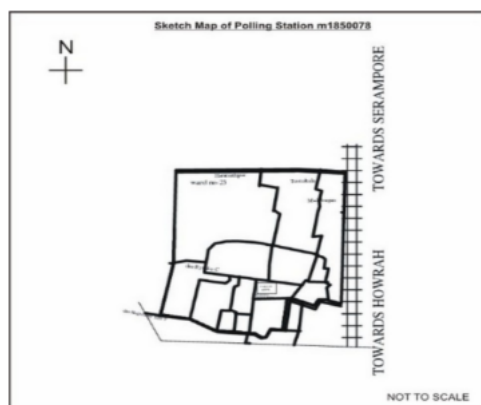

নির্বাচক নিবন্ধন আধিকারিকের স্বাক্ষর

Nazri Naksha

Google Map View

Polling Station Building Front View

Polling Station Front View

Cad View

Key MAP View

1 নাম : লায়কুর রহমান পিতার নাম: মহ সেলিমুর রহমান বাড়ির নং : 52 বয়স : 61 লিঙ্গ : পুরুষ	SVG1616861 ফটো উপলব্ধ	2 নাম : দুরদানা তাবাস্পুম পিতার নাম: লায়কুর রহমান বাড়ির নং : 52 বয়স : 29 লিঙ্গ : মহিলা	SVG2183176 ফটো উপলব্ধ	3 নাম : সুনীল কুমার পিতার নাম: বলদেও প্রসাদ বাড়ির নং : 109 বয়স : 66 লিঙ্গ : পুরুষ	CHX3019288 ফটো উপলব্ধ
4 নাম : বিন্দু দেবী স্বামীর নাম: সুনীল কুমার বাড়ির নং : 109 বয়স : 59 লিঙ্গ : মহিলা	CHX3019296 ফটো উপলব্ধ	5 নাম : তাবাস্পুম খাতুন স্বামীর নাম: লায়কুর রহমান বাড়ির নং : 52 বয়স : 56 লিঙ্গ : মহিলা	WB/32/215/492062 ফটো উপলব্ধ	6 নাম : সোয়েতা কুমারী পিতার নাম: সুনীল কুমার বাড়ির নং : 109 বয়স : 37 লিঙ্গ : মহিলা	WBE0872119 ফটো উপলব্ধ
7 নাম : দিব্যা কুমারী পিতার নাম: মহ সেলিমুর রহমান বাড়ির নং : 109 বয়স : 33 লিঙ্গ : মহিলা	WBE1404367 ফটো উপলব্ধ	8 নাম : সীমা কুমারী স্বামীর নাম: নবীন প্রকাশ বাড়ির নং : 169/1 বয়স : 49 লিঙ্গ : মহিলা	YMQ1567379 ফটো উপলব্ধ	9 নাম : পুষ্পা দেবী স্বামীর নাম: লোকনাথ বাড়ির নং : 119 বয়স : 50 লিঙ্গ : মহিলা	SVG2295814 ফটো উপলব্ধ
10 নাম : লোকনাথ পিতার নাম: ব্রীজভাসি লাল বাড়ির নং : 119 বয়স : 54 লিঙ্গ : পুরুষ	UWX1143247 ফটো উপলব্ধ	11 নাম : মহেশ্বরী সিং দেবী স্বামীর নাম: রাম প্রবেশ সিং বাড়ির নং : 169/1 বয়স : 66 লিঙ্গ : মহিলা	WB/21/145/180436 ফটো উপলব্ধ	12 নাম : রাখী দাস কোনাই স্বামীর নাম: অমিত দাস বাড়ির নং : 91 বয়স : 38 লিঙ্গ : মহিলা	SVG1617695 ফটো উপলব্ধ
13 নাম : রুনা চক্রবর্তী (চ্যাটার্জী) স্বামীর নাম: প্রদীপ চক্রবর্তী বাড়ির নং : n0265 বয়স : 66 লিঙ্গ : মহিলা	WB/26/179/192459 ফটো উপলব্ধ	14 নাম : রানীবালা আইচ স্বামীর নাম: প্রফুল্ল কুমার আইচ বাড়ির নং : n0035 বয়স : 84 লিঙ্গ : মহিলা	WB/26/179/210198 ফটো উপলব্ধ	15 নাম : অরুণ কুমার আইচ পিতার নাম: প্রফুল্ল কুমার আইচ বাড়ির নং : 85 বয়স : 61 লিঙ্গ : পুরুষ	WB/26/179/210107 ফটো উপলব্ধ
16 নাম : মঞ্জু চ্যাটার্জী স্বামীর নাম: শান্তনু চ্যাটার্জী বাড়ির নং : 85 বয়স : 59 লিঙ্গ : মহিলা	WB/26/179/210526 ফটো উপলব্ধ	17 নাম : বরুণ আইচ পিতার নাম: প্রফুল্ল আইচ বাড়ির নং : n0035 বয়স : 59 লিঙ্গ : পুরুষ	WB/26/179/210348 ফটো উপলব্ধ	18 নাম : তরুণ আইচ পিতার নাম: প্রফুল্ল আইচ বাড়ির নং : n0035 বয়স : 56 লিঙ্গ : পুরুষ	WB/26/179/210250 ফটো উপলব্ধ
19 নাম : দেবী আইচ (পাল) স্বামীর নাম: তরুণ আইচ বাড়ির নং : 85 বয়স : 46 লিঙ্গ : মহিলা	SVG1592096 ফটো উপলব্ধ	20 নাম : অঞ্জলী ভট্টাচার্য (আইচ) স্বামীর নাম: সমর ভট্টাচার্য বাড়ির নং : 85 বয়স : 55 লিঙ্গ : মহিলা	WB/26/179/210527 ফটো উপলব্ধ	21 নাম : ববি আইচ (রায়) স্বামীর নাম: বরুণ কুমার আইচ বাড়ির নং : n0035 বয়স : 48 লিঙ্গ : মহিলা	GVK3309507 ফটো উপলব্ধ
22 নাম : পূর্ণিমা আইচ(দাস) স্বামীর নাম: অরুণ কুমার আইচ বাড়ির নং : 85 বয়স : 59 লিঙ্গ : মহিলা	GVK3309465 ফটো উপলব্ধ	# 23 নাম : মনু কুমারী ছেত্রী পিতার নাম: নারায়নবাহাদুর তামগা বাড়ির নং : 86 বয়স : 53 লিঙ্গ : মহিলা	SVG2939502 ফটো উপলব্ধ	24 নাম : জুহি আগরওয়াল পিতার নাম: মুকেশ আগরওয়াল বাড়ির নং : 28/1 বয়স : 21 লিঙ্গ : মহিলা	SVG2910883 ফটো উপলব্ধ
25 নাম : সুনিতা আগরওয়াল স্বামীর নাম: মুকেশ আগরওয়াল বাড়ির নং : 28/1 বয়স : 51 লিঙ্গ : মহিলা	SVG2183390 ফটো উপলব্ধ	26 নাম : মুকেশ আগরওয়াল পিতার নাম: মহাবীর প্রসাদ আগরওয়াল বাড়ির নং : 28/1 বয়স : 52 লিঙ্গ : পুরুষ	SVG2183408 ফটো উপলব্ধ	27 নাম : প্রকাশ আভানী পিতার নাম: ভিকাম চাঁদ আভানী বাড়ির নং : 20 বয়স : 72 লিঙ্গ : পুরুষ	SVG2112803 ফটো উপলব্ধ
28 নাম : যোগেশ আভানী পিতার নাম: প্রকাশ আভানী বাড়ির নং : 20 বয়স : 40 লিঙ্গ : পুরুষ	SVG2112837 ফটো উপলব্ধ	29 নাম : গৌতম আভানী পিতার নাম: প্রকাশ আভানী বাড়ির নং : 20 বয়স : 37 লিঙ্গ : পুরুষ	SVG2112811 ফটো উপলব্ধ	30 নাম : ময়ঙ্ক আভানী পিতার নাম: প্রকাশ আভানী বাড়ির নং : 20 বয়স : 33 লিঙ্গ : পুরুষ	SVG2112829 ফটো উপলব্ধ