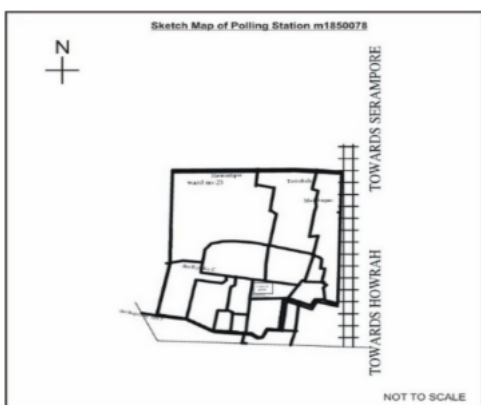

নির্বাচক নিবন্ধন আধিকারিকের স্বাক্ষর

Nazri Naksha

Google Map View

Polling Station Building Front View

Polling Station Front View

Cad View

Key MAP View

1 নাম : লায়কুর রহমান পিতার নাম: মহ সেলিমুর রহমান বাড়ির নং : 52 বয়স : 61 লিঙ্গ : পুরুষ	SVG1616861 ফটো উপলব্ধ	2 নাম : দুরদানা তাবাস্পুম পিতার নাম: লায়কুর রহমান বাড়ির নং : 52 বয়স : 29 লিঙ্গ : মহিলা	SVG2183176 ফটো উপলব্ধ	3 নাম : সুনীল কুমার পিতার নাম: বলদেও প্রসাদ বাড়ির নং : 109 বয়স : 66 লিঙ্গ : পুরুষ	CHX3019288 ফটো উপলব্ধ
4 নাম : বিন্দু দেবী স্বামীর নাম: সুনীল কুমার বাড়ির নং : 109 বয়স : 59 লিঙ্গ : মহিলা	CHX3019296 ফটো উপলব্ধ	5 নাম : তাবাস্পুম খাতুন স্বামীর নাম: লায়কুর রহমান বাড়ির নং : 52 বয়স : 56 লিঙ্গ : মহিলা	WB/32/215/492062 ফটো উপলব্ধ	6 নাম : সোয়েতা কুমারী পিতার নাম: সুনীল কুমার বাড়ির নং : 109 বয়স : 37 লিঙ্গ : মহিলা	WBE0872119 ফটো উপলব্ধ
7 নাম : দিব্যা কুমারী পিতার নাম: মহ সেলিমুর রহমান বাড়ির নং : 109 বয়স : 33 লিঙ্গ : মহিলা	WBE1404367 ফটো উপলব্ধ	8 নাম : সীমা কুমারী স্বামীর নাম: নবীন প্রকাশ বাড়ির নং : 169/1 বয়স : 49 লিঙ্গ : মহিলা	YMQ1567379 ফটো উপলব্ধ	9 নাম : পুষ্পা দেবী স্বামীর নাম: লোকনাথ বাড়ির নং : 119 বয়স : 50 লিঙ্গ : মহিলা	SVG2295814 ফটো উপলব্ধ
10 নাম : লোকনাথ পিতার নাম: ব্রীজভাসি লাল বাড়ির নং : 119 বয়স : 54 লিঙ্গ : পুরুষ	UWX1143247 ফটো উপলব্ধ	11 নাম : মহেশ্বরী সিং দেবী স্বামীর নাম: রাম প্রবেশ সিং বাড়ির নং : 169/1 বয়স : 66 লিঙ্গ : মহিলা	WB/21/145/180436 ফটো উপলব্ধ	12 নাম : রাখী দাস কোনাই স্বামীর নাম: অমিত দাস বাড়ির নং : 91 বয়স : 38 লিঙ্গ : মহিলা	SVG1617695 ফটো উপলব্ধ
13 নাম : রুনা চক্রবর্তী (চ্যাটার্জী) স্বামীর নাম: প্রদীপ চক্রবর্তী বাড়ির নং : n0265 বয়স : 66 লিঙ্গ : মহিলা	WB/26/179/192459 ফটো উপলব্ধ	14 নাম : রানীবালা আইচ স্বামীর নাম: প্রফুল্ল কুমার আইচ বাড়ির নং : n0035 বয়স : 84 লিঙ্গ : মহিলা	WB/26/179/210198 ফটো উপলব্ধ	15 নাম : অরুণ কুমার আইচ পিতার নাম: প্রফুল্ল কুমার আইচ বাড়ির নং : 85 বয়স : 61 লিঙ্গ : পুরুষ	WB/26/179/210107 ফটো উপলব্ধ
16 নাম : মঞ্জু চ্যাটার্জী স্বামীর নাম: শান্তনু চ্যাটার্জী বাড়ির নং : 85 বয়স : 59 লিঙ্গ : মহিলা	WB/26/179/210526 ফটো উপলব্ধ	17 নাম : বরুণ আইচ পিতার নাম: প্রফুল্ল আইচ বাড়ির নং : n0035 বয়স : 59 লিঙ্গ : পুরুষ	WB/26/179/210348 ফটো উপলব্ধ	18 নাম : তরুণ আইচ পিতার নাম: প্রফুল্ল আইচ বাড়ির নং : n0035 বয়স : 56 লিঙ্গ : পুরুষ	WB/26/179/210250 ফটো উপলব্ধ
19 নাম : দেবী আইচ (পাল) স্বামীর নাম: তরুণ আইচ বাড়ির নং : 85 বয়স : 46 লিঙ্গ : মহিলা	SVG1592096 ফটো উপলব্ধ	20 নাম : অঞ্জলী ভট্টাচার্য (আইচ) স্বামীর নাম: সমর ভট্টাচার্য বাড়ির নং : 85 বয়স : 55 লিঙ্গ : মহিলা	WB/26/179/210527 ফটো উপলব্ধ	21 নাম : ববি আইচ (রায়) স্বামীর নাম: বরুণ কুমার আইচ বাড়ির নং : n0035 বয়স : 48 লিঙ্গ : মহিলা	GVK3309507 ফটো উপলব্ধ
22 নাম : পূর্ণিমা আইচ(দাস) স্বামীর নাম: অরুণ কুমার আইচ বাড়ির নং : 85 বয়স : 59 লিঙ্গ : মহিলা	GVK3309465 ফটো উপলব্ধ	# 23 নাম : মনু কুমারী ছেত্রী পিতার নাম: নারায়নবাহাদুর তামগা বাড়ির নং : 86 বয়স : 53 লিঙ্গ : মহিলা	SVG2939502 ফটো উপলব্ধ	24 নাম : জুহি আগরওয়াল পিতার নাম: মুকেশ আগরওয়াল বাড়ির নং : 28/1 বয়স : 21 লিঙ্গ : মহিলা	SVG2910883 ফটো উপলব্ধ
25 নাম : সুনিতা আগরওয়াল স্বামীর নাম: মুকেশ আগরওয়াল বাড়ির নং : 28/1 বয়স : 51 লিঙ্গ : মহিলা	SVG2183390 ফটো উপলব্ধ	26 নাম : মুকেশ আগরওয়াল পিতার নাম: মহাবীর প্রসাদ আগরওয়াল বাড়ির নং : 28/1 বয়স : 52 লিঙ্গ : পুরুষ	SVG2183408 ফটো উপলব্ধ	27 নাম : প্রকাশ আভানী পিতার নাম: ভিকাম চাঁদ আভানী বাড়ির নং : 20 বয়স : 72 লিঙ্গ : পুরুষ	SVG2112803 ফটো উপলব্ধ
28 নাম : যোগেশ আভানী পিতার নাম: প্রকাশ আভানী বাড়ির নং : 20 বয়স : 40 লিঙ্গ : পুরুষ	SVG2112837 ফটো উপলব্ধ	29 নাম : গৌতম আভানী পিতার নাম: প্রকাশ আভানী বাড়ির নং : 20 বয়স : 37 লিঙ্গ : পুরুষ	SVG2112811 ফটো উপলব্ধ	30 নাম : ময়ঙ্ক আভানী পিতার নাম: প্রকাশ আভানী বাড়ির নং : 20 বয়স : 33 লিঙ্গ : পুরুষ	SVG2112829 ফটো উপলব্ধ