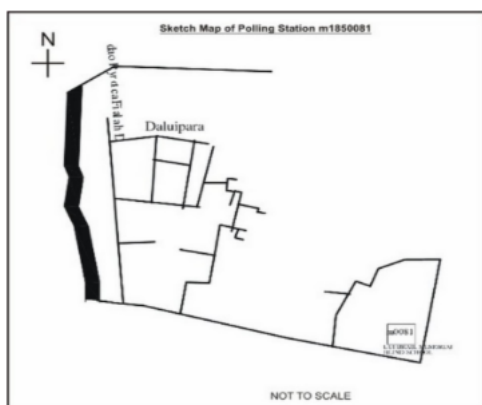

নির্বাচক নিবন্ধন আধিকারিকের স্বাক্ষর

Nazri Naksha

Google Map View

Polling Station Building Front View

Polling Station Front View

Cad View

Key MAP View

1 নাম : সুশীলা দেবী স্বামীর নাম: ব্রীজনন্দন প্রসাদ বাড়ির নং : 158/1 বয়স : 71 লিঙ্গ : মহিলা	SVG0339788 ফটো উপলব্ধ	2 নাম : কারো দেবী অন্যান্য: কেশব শর্মা বাড়ির নং : n0102 বয়স : 78 লিঙ্গ : মহিলা	WB/26/179/204525 ফটো উপলব্ধ	3 নাম : সোনু শর্মা পিতার নাম: অশোক শর্মা বাড়ির নং : 173/3 বয়স : 43 লিঙ্গ : পুরুষ	GVK2650638 ফটো উপলব্ধ
4 নাম : ধীরজ শর্মা পিতার নাম: অশোক শর্মা বাড়ির নং : 173/3 বয়স : 33 লিঙ্গ : পুরুষ	SVG1898493 ফটো উপলব্ধ	# 5 নাম : অর্পণা কুমারী স্বামীর নাম: মাধব কুমার বাড়ির নং : 280 বয়স : 49 লিঙ্গ : মহিলা	SVG1238278 ফটো উপলব্ধ	6 নাম : সহেতা বা পিতার নাম: কৃষ্ণকান্ত বা বাড়ির নং : 47 বয়স : 37 লিঙ্গ : মহিলা	SVG1618115 ফটো উপলব্ধ
7 নাম : আরতি বা স্বামীর নাম: রাধারমন বা বাড়ির নং : n0065 বয়স : 36 লিঙ্গ : মহিলা	SVG1618123 ফটো উপলব্ধ	8 নাম : কয়ুরু কৃষ্ণা রাও পিতার নাম: কুরু লোকনাথ বাড়ির নং : 32 বয়স : 51 লিঙ্গ : পুরুষ	WB/26/179/180500 ফটো উপলব্ধ	9 নাম : শান্তি গুপ্তা স্বামীর নাম: সন্তোষ কুমার গুপ্তা বাড়ির নং : 184/3 বয়স : 42 লিঙ্গ : মহিলা	SVG1238955 ফটো উপলব্ধ
10 নাম : দিলীপ কুমার দুবে মায়ের নাম: কালিন্দী দুবে বাড়ির নং : ফ্ল্যাট নং. 302 বয়স : 37 লিঙ্গ : পুরুষ	SVG2870533 ফটো উপলব্ধ	11 নাম : হৃদয় নারায়ণ দুবে মায়ের নাম: কালিন্দী দুবে বাড়ির নং : ফ্ল্যাট নং 302 বয়স : 50 লিঙ্গ : পুরুষ	SVG2870525 ফটো উপলব্ধ	12 নাম : মাধব পিতার নাম: বিমল কুমার বাঁ বাড়ির নং : 280 বয়স : 54 লিঙ্গ : পুরুষ	SVG2554434 ফটো উপলব্ধ
13 নাম : মনীষ কুমার পিতার নাম: মাধব কুমার বাড়ির নং : 280 বয়স : 23 লিঙ্গ : পুরুষ	SVG2993392 ফটো উপলব্ধ	14 নাম : সুধীর পাত্র পিতার নাম: ভীমসেন পাত্র বাড়ির নং : 76/1 বয়স : 61 লিঙ্গ : পুরুষ	GVK2219459 ফটো উপলব্ধ	15 নাম : সঞ্জিতা পাত্র স্বামীর নাম: সুধীর পাত্র বাড়ির নং : 76/1 বয়স : 49 লিঙ্গ : মহিলা	GVK2219467 ফটো উপলব্ধ
16 নাম : প্রদীপ আইচ রায় পিতার নাম: পরিতোষ আইচ রায় বাড়ির নং : 6/1 বয়স : 57 লিঙ্গ : পুরুষ	SVG1778844 ফটো উপলব্ধ	17 নাম : মনিকা আইচ রায় স্বামীর নাম: প্রদীপ আইচ রায় বাড়ির নং : 6/1 বয়স : 53 লিঙ্গ : মহিলা	SVG1778828 ফটো উপলব্ধ	18 নাম : ইন্দুজা আইচ রায় পিতার নাম: প্রদীপ আইচ রায় বাড়ির নং : 6/1 বয়স : 25 লিঙ্গ : মহিলা	SVG2673945 ফটো উপলব্ধ
19 নাম : শালিনী আগরওয়াল পিতার নাম: সঞ্জয় আগরওয়াল বাড়ির নং : 306/1/10 বয়স : 26 লিঙ্গ : মহিলা	SVG2674570 ফটো উপলব্ধ	20 নাম : অনূজ উপাধ্যায় পিতার নাম: রামাধর উপাধ্যায় বাড়ির নং : 47 বয়স : 35 লিঙ্গ : পুরুষ	SVG2307957 ফটো উপলব্ধ	21 নাম : অমিত কুমার উপাধ্যায় পিতার নাম: ধীরেন্দ্র নাথ উপাধ্যায় বাড়ির নং : 142 বয়স : 47 লিঙ্গ : পুরুষ	GVK3111564 ফটো উপলব্ধ
22 নাম : অজিত কুমার উপাধ্যায় পিতার নাম: ধীরেন্দ্র নাথ উপাধ্যায় বাড়ির নং : 215, ফ্ল্যাট নং 303 শারদা নিকে বয়স : 43 লিঙ্গ : পুরুষ	SVG1372796 ফটো উপলব্ধ	23 নাম : আশ্রিতা উপাধ্যায় স্বামীর নাম: অজিত কুমার উপাধ্যায় বাড়ির নং : 142 বয়স : 36 লিঙ্গ : মহিলা	SVG2297463 ফটো উপলব্ধ	24 নাম : ধীরেন্দ্র নাথ উপাধ্যায় পিতার নাম: সুমেশ্বর নাথ উপাধ্যায় বাড়ির নং : 142 বয়স : 72 লিঙ্গ : পুরুষ	SVG1372762 ফটো উপলব্ধ
25 নাম : সিন্ধি উপাধ্যায় স্বামীর নাম: অমিত উপাধ্যায় বাড়ির নং : 142 বয়স : 41 লিঙ্গ : মহিলা	SVG1371814 ফটো উপলব্ধ	26 নাম : পিঙ্কি ওবা স্বামীর নাম: মনীয় ওবা বাড়ির নং : 135 বয়স : 37 লিঙ্গ : মহিলা	SVG2041887 ফটো উপলব্ধ	27 নাম : মনিশ ওবা পিতার নাম: সুদর্শন ওবা বাড়ির নং : 233 বয়স : 43 লিঙ্গ : পুরুষ	SVG1372812 ফটো উপলব্ধ
28 নাম : আশা ওবা স্বামীর নাম: সুদর্শন ওবা বাড়ির নং : 135 বয়স : 72 লিঙ্গ : মহিলা	GVK2636892 ফটো উপলব্ধ	29 নাম : সুদর্শন ওবা পিতার নাম: লালদেও ওবা বাড়ির নং : 135 বয়স : 76 লিঙ্গ : পুরুষ	SVG1372283 ফটো উপলব্ধ	30 নাম : শ্যামলী ওবা স্বামীর নাম: নীরজ কুমার ওবা বাড়ির নং : 233 বয়স : 46 লিঙ্গ : মহিলা	GVK2511749 ফটো উপলব্ধ