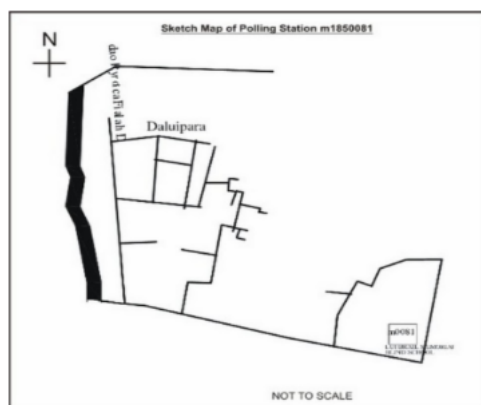

নির্বাচক নিবন্ধন আধিকারিকের স্বাক্ষর

Nazri Naksha

Google Map View

Polling Station Building Front View

Polling Station Front View

Cad View

Key MAP View

1 নাম : সুশীলা দেবী স্বামীর নাম: ব্রীজনন্দন প্রসাদ বাড়ির নং : 158/1 বয়স : 71 লিঙ্গ : মহিলা	SVG0339788 ফটো উপলব্ধ	2 নাম : কারো দেবী অন্যান্য: কেশব শর্মা বাড়ির নং : n0102 বয়স : 78 লিঙ্গ : মহিলা	WB/26/179/204525 ফটো উপলব্ধ	3 নাম : সোনু শর্মা পিতার নাম: অশোক শর্মা বাড়ির নং : 173/3 বয়স : 43 লিঙ্গ : পুরুষ	GVK2650638 ফটো উপলব্ধ
4 নাম : ধীরজ শর্মা পিতার নাম: অশোক শর্মা বাড়ির নং : 173/3 বয়স : 33 লিঙ্গ : পুরুষ	SVG1898493 ফটো উপলব্ধ	# 5 নাম : অর্পণা কুমারী স্বামীর নাম: মাধব কুমার বাড়ির নং : 280 বয়স : 49 লিঙ্গ : মহিলা	SVG1238278 ফটো উপলব্ধ	6 নাম : সহেতা বা পিতার নাম: কৃষ্ণকান্ত বা বাড়ির নং : 47 বয়স : 37 লিঙ্গ : মহিলা	SVG1618115 ফটো উপলব্ধ
7 নাম : আরতি বা স্বামীর নাম: রাধারমন বা বাড়ির নং : n0065 বয়স : 36 লিঙ্গ : মহিলা	SVG1618123 ফটো উপলব্ধ	8 নাম : কয়ুরু কৃষ্ণা রাও পিতার নাম: কুরু লোকনাথ বাড়ির নং : 32 বয়স : 51 লিঙ্গ : পুরুষ	WB/26/179/180500 ফটো উপলব্ধ	9 নাম : শান্তি গুপ্তা স্বামীর নাম: সন্তোষ কুমার গুপ্তা বাড়ির নং : 184/3 বয়স : 42 লিঙ্গ : মহিলা	SVG1238955 ফটো উপলব্ধ
10 নাম : দিলীপ কুমার দুবে মায়ের নাম: কালিন্দী দুবে বাড়ির নং : ফ্ল্যাট নং. 302 বয়স : 37 লিঙ্গ : পুরুষ	SVG2870533 ফটো উপলব্ধ	11 নাম : হৃদয় নারায়ণ দুবে মায়ের নাম: কালিন্দী দুবে বাড়ির নং : ফ্ল্যাট নং 302 বয়স : 50 লিঙ্গ : পুরুষ	SVG2870525 ফটো উপলব্ধ	12 নাম : মাধব পিতার নাম: বিমল কুমার বাঁ বাড়ির নং : 280 বয়স : 54 লিঙ্গ : পুরুষ	SVG2554434 ফটো উপলব্ধ
13 নাম : মনীষ কুমার পিতার নাম: মাধব কুমার বাড়ির নং : 280 বয়স : 23 লিঙ্গ : পুরুষ	SVG2993392 ফটো উপলব্ধ	14 নাম : সুধীর পাত্র পিতার নাম: ভীমসেন পাত্র বাড়ির নং : 76/1 বয়স : 61 লিঙ্গ : পুরুষ	GVK2219459 ফটো উপলব্ধ	15 নাম : সঞ্জিতা পাত্র স্বামীর নাম: সুধীর পাত্র বাড়ির নং : 76/1 বয়স : 49 লিঙ্গ : মহিলা	GVK2219467 ফটো উপলব্ধ
16 নাম : প্রদীপ আইচ রায় পিতার নাম: পরিতোষ আইচ রায় বাড়ির নং : 6/1 বয়স : 57 লিঙ্গ : পুরুষ	SVG1778844 ফটো উপলব্ধ	17 নাম : মনিকা আইচ রায় স্বামীর নাম: প্রদীপ আইচ রায় বাড়ির নং : 6/1 বয়স : 53 লিঙ্গ : মহিলা	SVG1778828 ফটো উপলব্ধ	18 নাম : ইন্দুজা আইচ রায় পিতার নাম: প্রদীপ আইচ রায় বাড়ির নং : 6/1 বয়স : 25 লিঙ্গ : মহিলা	SVG2673945 ফটো উপলব্ধ
19 নাম : শালিনী আগরওয়াল পিতার নাম: সঞ্জয় আগরওয়াল বাড়ির নং : 306/1/10 বয়স : 26 লিঙ্গ : মহিলা	SVG2674570 ফটো উপলব্ধ	20 নাম : অনূজ উপাধ্যায় পিতার নাম: রামাধর উপাধ্যায় বাড়ির নং : 47 বয়স : 35 লিঙ্গ : পুরুষ	SVG2307957 ফটো উপলব্ধ	21 নাম : অমিত কুমার উপাধ্যায় পিতার নাম: ধীরেন্দ্র নাথ উপাধ্যায় বাড়ির নং : 142 বয়স : 47 লিঙ্গ : পুরুষ	GVK3111564 ফটো উপলব্ধ
22 নাম : অজিত কুমার উপাধ্যায় পিতার নাম: ধীরেন্দ্র নাথ উপাধ্যায় বাড়ির নং : 215, ফ্ল্যাট নং 303 শারদা নিকে বয়স : 43 লিঙ্গ : পুরুষ	SVG1372796 ফটো উপলব্ধ	23 নাম : আশ্রিতা উপাধ্যায় স্বামীর নাম: অজিত কুমার উপাধ্যায় বাড়ির নং : 142 বয়স : 36 লিঙ্গ : মহিলা	SVG2297463 ফটো উপলব্ধ	24 নাম : ধীরেন্দ্র নাথ উপাধ্যায় পিতার নাম: সুমেশ্বর নাথ উপাধ্যায় বাড়ির নং : 142 বয়স : 72 লিঙ্গ : পুরুষ	SVG1372762 ফটো উপলব্ধ
25 নাম : সিন্ধি উপাধ্যায় স্বামীর নাম: অমিত উপাধ্যায় বাড়ির নং : 142 বয়স : 41 লিঙ্গ : মহিলা	SVG1371814 ফটো উপলব্ধ	26 নাম : পিঙ্কি ওবা স্বামীর নাম: মনীয় ওবা বাড়ির নং : 135 বয়স : 37 লিঙ্গ : মহিলা	SVG2041887 ফটো উপলব্ধ	27 নাম : মনিশ ওবা পিতার নাম: সুদর্শন ওবা বাড়ির নং : 233 বয়স : 43 লিঙ্গ : পুরুষ	SVG1372812 ফটো উপলব্ধ
28 নাম : আশা ওবা স্বামীর নাম: সুদর্শন ওবা বাড়ির নং : 135 বয়স : 72 লিঙ্গ : মহিলা	GVK2636892 ফটো উপলব্ধ	29 নাম : সুদর্শন ওবা পিতার নাম: লালদেও ওবা বাড়ির নং : 135 বয়স : 76 লিঙ্গ : পুরুষ	SVG1372283 ফটো উপলব্ধ	30 নাম : শ্যামলী ওবা স্বামীর নাম: নীরজ কুমার ওবা বাড়ির নং : 233 বয়স : 46 লিঙ্গ : মহিলা	GVK2511749 ফটো উপলব্ধ