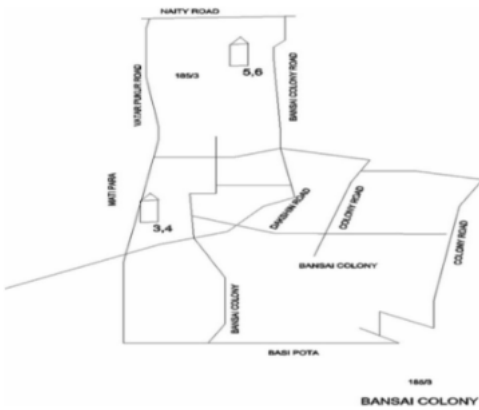

নির্বাচক নিবন্ধন আধিকারিকের স্বাক্ষর

Nazri Naksha

Google Map View

Polling Station Building Front View

Polling Station Front View

Cad View

Key MAP View

1 নাম : কনক আগরওয়াল মায়ের নাম: নীতা আগরওয়াল বাড়ির নং : 301 বয়স : 20 লিঙ্গ : মহিলা	SVG2926947 ফটো উপলব্ধ	#2 2 নাম : নিতা আগরওয়াল স্বামীর নাম: কমল কুমার আগরওয়াল বাড়ির নং : 301 বয়স : 48 লিঙ্গ : মহিলা	MNB3162575 ফটো উপলব্ধ	3 নাম : টুকটুকি আদুড়ী স্বামীর নাম: মধুসূদন আদুড়ী বাড়ির নং : n0053 বয়স : 39 লিঙ্গ : মহিলা	SVG1500222 ফটো উপলব্ধ
4 নাম : বিশ্বজিৎ আদুড়ী পিতার নাম: যুগল কৃষ্ণ আদুড়ী বাড়ির নং : 395 বয়স : 39 লিঙ্গ : পুরুষ	GVK3075215 ফটো উপলব্ধ	5 নাম : রানুবালা আদুড়ী স্বামীর নাম: পঞ্চচরন আদুড়ী বাড়ির নং : n0053 বয়স : 74 লিঙ্গ : মহিলা	WB/26/179/060448 ফটো উপলব্ধ	6 নাম : মায়ী আদুড়ী পিতার নাম: কিশোরী মোহন আদুড়ী বাড়ির নং : n0053 বয়স : 55 লিঙ্গ : মহিলা	WB/26/179/060422 ফটো উপলব্ধ
7 নাম : শিবশঙ্কর আদুড়ী পিতার নাম: কিশোরী মোহন আদুড়ী বাড়ির নং : n0053 বয়স : 51 লিঙ্গ : পুরুষ	GVK0122721 ফটো উপলব্ধ	8 নাম : কৃষ্ণা আদুড়ী স্বামীর নাম: শিবশঙ্কর আদুড়ী বাড়ির নং : n0053 বয়স : 42 লিঙ্গ : মহিলা	KJK2488005 ফটো উপলব্ধ	9 নাম : গোপাল আদুড়ী পিতার নাম: রঞ্জিত আদুড়ী বাড়ির নং : n0053 বয়স : 51 লিঙ্গ : পুরুষ	WB/26/179/060369 ফটো উপলব্ধ
10 নাম : বুবন আদুড়ী স্বামীর নাম: গোপাল আদুড়ী বাড়ির নং : n0053 বয়স : 43 লিঙ্গ : মহিলা	GVK2559375 ফটো উপলব্ধ	11 নাম : সীমা আদুড়ী স্বামীর নাম: সুকান্ত আদুড়ী বাড়ির নং : n0053 বয়স : 38 লিঙ্গ : মহিলা	GVK3387453 ফটো উপলব্ধ	12 নাম : সুকান্ত আদুড়ী পিতার নাম: রঞ্জিত আদুড়ী বাড়ির নং : n0053 বয়স : 45 লিঙ্গ : পুরুষ	GVK1658061 ফটো উপলব্ধ
13 নাম : সোমনাথ আদুড়ী পিতার নাম: মধুসূদন আদুড়ী বাড়ির নং : এন0584 বয়স : 22 লিঙ্গ : পুরুষ	SVG2901403 ফটো উপলব্ধ	14 নাম : সায়ক আদুড়ী পিতার নাম: গোপাল আদুড়ী বাড়ির নং : এন0058 বয়স : 22 লিঙ্গ : পুরুষ	SVG2901411 ফটো উপলব্ধ	15 নাম : মধুসূদন আদুড়ী পিতার নাম: পঞ্চচরন আদুড়ী বাড়ির নং : n0053 বয়স : 46 লিঙ্গ : পুরুষ	GVK1657907 ফটো উপলব্ধ
16 নাম : মানস কড়ার পিতার নাম: গনেশ চন্দ্র কড়ার বাড়ির নং : n0037 বয়স : 49 লিঙ্গ : পুরুষ	GVK1657477 ফটো উপলব্ধ	17 নাম : পম্পা কড়ার(ঘোষ) স্বামীর নাম: রিংকু কড়ার বাড়ির নং : n0037 বয়স : 38 লিঙ্গ : মহিলা	SVG1594621 ফটো উপলব্ধ	18 নাম : রিংকু কড়ার পিতার নাম: গনেশ চন্দ্র কড়ার বাড়ির নং : n0037 বয়স : 50 লিঙ্গ : পুরুষ	SVG0036855 ফটো উপলব্ধ
19 নাম : সুপর্ণা কড়ার স্বামীর নাম: তাপস কড়ার বাড়ির নং : n0037 বয়স : 43 লিঙ্গ : মহিলা	SVG1594571 ফটো উপলব্ধ	20 নাম : তাপস কড়ার পিতার নাম: গনেশ কড়ার বাড়ির নং : n0037 বয়স : 60 লিঙ্গ : পুরুষ	WB/26/179/060585 ফটো উপলব্ধ	Q 21 নাম : রাজীব কড়ার পিতার নাম: গোষ্ঠবিহারী কড়ার বাড়ির নং : বয়স : 36 লিঙ্গ : পুরুষ	SVG1227701 ফটো উপলব্ধ
22 নাম : কৌশিক জানা পিতার নাম: স্বপন জানা বাড়ির নং : n0034 বয়স : 39 লিঙ্গ : পুরুষ	GVK2560100 ফটো উপলব্ধ	23 নাম : চায়না কড়ার স্বামীর নাম: জয়ন্ত কড়ার বাড়ির নং : n0034 বয়স : 52 লিঙ্গ : মহিলা	SVG1871532 ফটো উপলব্ধ	24 নাম : পারুল কড়ার স্বামীর নাম: গোষ্ঠ কড়ার বাড়ির নং : n0034 বয়স : 56 লিঙ্গ : মহিলা	WB/26/179/060729 ফটো উপলব্ধ
25 নাম : জয়াবতী কড়ার স্বামীর নাম: জগন্নাথ কড়ার বাড়ির নং : n0034 বয়স : 65 লিঙ্গ : মহিলা	WB/26/179/060436 ফটো উপলব্ধ	26 নাম : জয়ন্ত কড়ার পিতার নাম: রতন কড়ার বাড়ির নং : n0034 বয়স : 61 লিঙ্গ : পুরুষ	WB/26/179/060558 ফটো উপলব্ধ	27 নাম : আভা কড়ার পিতার নাম: রতন কড়ার বাড়ির নং : n0034 বয়স : 63 লিঙ্গ : মহিলা	SVG2737278 ফটো উপলব্ধ
28 নাম : নির্মলা কড়ার পিতার নাম: রতন কড়ার বাড়ির নং : n0034 বয়স : 79 লিঙ্গ : মহিলা	SVG2737286 ফটো উপলব্ধ	29 নাম : গোপাল কুন্ডু মায়ের নাম: শেফালী কুন্ডু বাড়ির নং : n0067 বয়স : 36 লিঙ্গ : পুরুষ	SVG1594670 ফটো উপলব্ধ	30 নাম : শেফালী কুন্ডু স্বামীর নাম: গোসাই কুন্ডু বাড়ির নং : n0067 বয়স : 62 লিঙ্গ : মহিলা	SVG1338540 ফটো উপলব্ধ