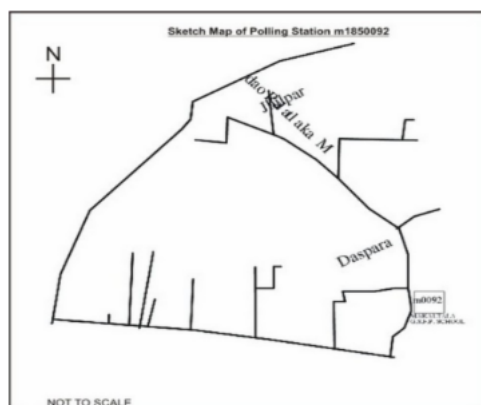

নির্বাচক নিবন্ধন আধিকারিকের স্বাক্ষর

Nazri Naksha

Google Map View

Polling Station Building Front View

Polling Station Front View

Cad View

Key MAP View

1 নাম : সুনয়না দেবী স্বামীর নাম: পরমেশ্বর সিং বাড়ির নং : 52/1/1 বয়স : 66 লিঙ্গ : মহিলা	SVG0331330 ফটো উপলব্ধ	Q 2 নাম : জ্যোতি কুমারী পিতার নাম: গিরীশ কুমার প্রসাদ বাড়ির নং : 25/2 বয়স : 29 লিঙ্গ : মহিলা	APH2025773 ফটো উপলব্ধ	3 নাম : বেবী অধিকারী পিতার নাম: বিজয় কৃষ্ণ অধিকারী বাড়ির নং : 12 বয়স : 61 লিঙ্গ : মহিলা	SVG2403160 ফটো উপলব্ধ
4 নাম : সন্ধ্যা অধিকারী স্বামীর নাম: কাশীনাথ অধিকারী বাড়ির নং : 28 বয়স : 59 লিঙ্গ : মহিলা	WB/26/179/261138 ফটো উপলব্ধ	5 নাম : তনুশ্রী হালদার স্বামীর নাম: গগন হালদার বাড়ির নং : n0146 বয়স : 31 লিঙ্গ : মহিলা	SVG1902931 ফটো উপলব্ধ	6 নাম : সুমন অধিকারী পিতার নাম: পিন্টু অধিকারী বাড়ির নং : 12 বয়স : 29 লিঙ্গ : পুরুষ	SVG2188514 ফটো উপলব্ধ
7 নাম : পূর্ণিমা অধিকারী স্বামীর নাম: পিন্টু অধিকারী বাড়ির নং : n0146 বয়স : 54 লিঙ্গ : মহিলা	GVK2245538 ফটো উপলব্ধ	8 নাম : পিন্টু অধিকারী পিতার নাম: বিজয় অধিকারী বাড়ির নং : n0146 বয়স : 57 লিঙ্গ : পুরুষ	WB/26/179/723591 ফটো উপলব্ধ	9 নাম : কাকলী অধিকারী স্বামীর নাম: প্রশান্ত অধিকারী বাড়ির নং : n0124 বয়স : 37 লিঙ্গ : মহিলা	GRL3375565 ফটো উপলব্ধ
10 নাম : প্রসান্ত অধিকারী পিতার নাম: কাশীনাথ অধিকারী বাড়ির নং : 28 বয়স : 44 লিঙ্গ : পুরুষ	GVK2668424 ফটো উপলব্ধ	11 নাম : সুশান্ত অধিকারী পিতার নাম: কাশীনাথ অধিকারী বাড়ির নং : 28 বয়স : 45 লিঙ্গ : পুরুষ	GVK2668416 ফটো উপলব্ধ	12 নাম : পিয়ালী আঢ় স্বামীর নাম: সন্দীপ আঢ় বাড়ির নং : 30/1/1 বয়স : 35 লিঙ্গ : মহিলা	NCS0936690 ফটো উপলব্ধ
13 নাম : সন্দীপ আঢ় পিতার নাম: সরোজ আঢ় বাড়ির নং : 30/1/1 বয়স : 45 লিঙ্গ : পুরুষ	MLN2916252 ফটো উপলব্ধ	14 নাম : সুজাতা আঢ় স্বামীর নাম: সরোজ আঢ় বাড়ির নং : 30/1/1 বয়স : 62 লিঙ্গ : মহিলা	SVG2113470 ফটো উপলব্ধ	15 নাম : পিয়ালি কংসবনিক পিতার নাম: সুখরঞ্জন কংসবনিক বাড়ির নং : 2 বয়স : 28 লিঙ্গ : মহিলা	SVG2303352 ফটো উপলব্ধ
16 নাম : মিনা কংসবনিক স্বামীর নাম: সঞ্জয় কংসবনিক বাড়ির নং : n0318 বয়স : 48 লিঙ্গ : মহিলা	GVK2677433 ফটো উপলব্ধ	17 নাম : গৌরী কংস বণিক স্বামীর নাম: মান্না কংস বণিক বাড়ির নং : 8 বয়স : 32 লিঙ্গ : মহিলা	SVG2673457 ফটো উপলব্ধ	18 নাম : সুবীর কংস বণিক পিতার নাম: সমির কংস বণিক বাড়ির নং : 8 বয়স : 25 লিঙ্গ : পুরুষ	SVG2673366 ফটো উপলব্ধ
19 নাম : গণেশ কংসবনিক পিতার নাম: শিশির কংসবনিক বাড়ির নং : 7/1/2 বয়স : 23 লিঙ্গ : পুরুষ	SVG2921294 ফটো উপলব্ধ	20 নাম : গোপাল কংসবনিক পিতার নাম: শিব শঙ্কর কংসবনিক বাড়ির নং : 21/1/1 বয়স : 26 লিঙ্গ : পুরুষ	SVG2517597 ফটো উপলব্ধ	21 নাম : শিব শংকর কন্সাবনীক পিতার নাম: শম্ভুনাথ কংসবনিক বাড়ির নং : n0045 বয়স : 67 লিঙ্গ : পুরুষ	SVG2701753 ফটো উপলব্ধ
22 নাম : মান্না কংসবনিক পিতার নাম: শংকর কংসবনিক বাড়ির নং : 313 বয়স : 43 লিঙ্গ : পুরুষ	GVK1808930 ফটো উপলব্ধ	23 নাম : প্রতিমা কংসবনিক স্বামীর নাম: শিশির কংসবনিক বাড়ির নং : 100 বয়স : 48 লিঙ্গ : মহিলা	GVK2669067 ফটো উপলব্ধ	24 নাম : শিশির কংসবনিক পিতার নাম: শঙ্কর কংসবনিক বাড়ির নং : 100 বয়স : 55 লিঙ্গ : পুরুষ	WB/26/179/261218 ফটো উপলব্ধ
25 নাম : সন্ধ্যা কংসবনিক স্বামীর নাম: শঙ্কর কংসবনিক বাড়ির নং : 100 বয়স : 80 লিঙ্গ : মহিলা	WB/26/179/261297 ফটো উপলব্ধ	26 নাম : উদয় শঙ্কর মন্ডল পিতার নাম: দুধকুমার মন্ডল বাড়ির নং : 72B বয়স : 36 লিঙ্গ : পুরুষ	SVG1381177 ফটো উপলব্ধ	27 নাম : সোমনাথ কংসবনিক পিতার নাম: নন্দদুলাল কংসবনিক বাড়ির নং : 21 বয়স : 40 লিঙ্গ : পুরুষ	SVG0386094 ফটো উপলব্ধ
28 নাম : অঞ্জনা কংসবনিক স্বামীর নাম: সুখরঞ্জন কংসবনিক বাড়ির নং : n0045 বয়স : 49 লিঙ্গ : মহিলা	GVK1796234 ফটো উপলব্ধ	29 নাম : মীনা কংস বনিক স্বামীর নাম: নন্দদুলাল কংস বনিক বাড়ির নং : 62 বয়স : 67 লিঙ্গ : মহিলা	WB/26/179/261587 ফটো উপলব্ধ	30 নাম : সুখরঞ্জন কংসবনিক পিতার নাম: শম্ভুনাথ কংসবনিক বাড়ির নং : n0045 বয়স : 63 লিঙ্গ : পুরুষ	WB/26/179/261216 ফটো উপলব্ধ