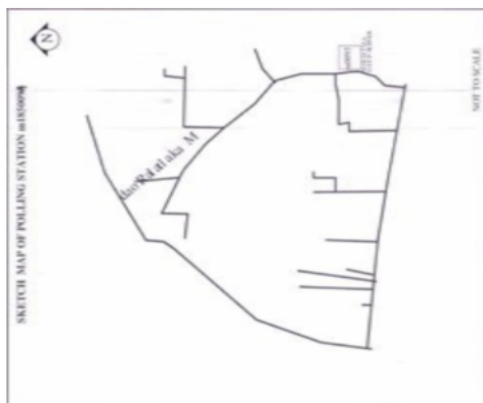

Nazri Naksha