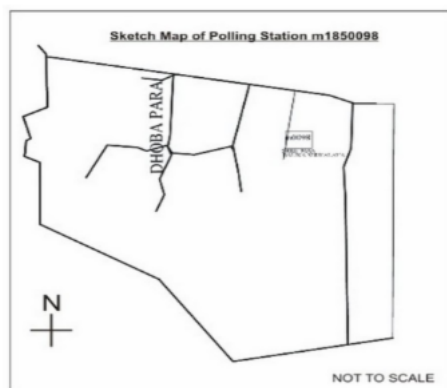

নির্বাচক নিবন্ধন আধিকারিকের স্বাক্ষর

Nazri Naksha

Google Map View

Polling Station Building Front View

Polling Station Front View

Cad View

Key MAP View

1 নাম : কান্তি দেবী স্বামীর নাম : রাজেন্দ্র সিং বাড়ির নং : n0282 বয়স : 43 লিঙ্গ : মহিলা	SVG1546779 ফটো উপলব্ধ	2 নাম : চিত্তা দেবী স্বামীর নাম : জয়কুমার রাম বাড়ির নং : n0259 বয়স : 40 লিঙ্গ : মহিলা	SVG1546548 ফটো উপলব্ধ	3 নাম : লক্ষ্মী দেবী স্বামীর নাম : ভগবান সিং বাড়ির নং : n0309 বয়স : 50 লিঙ্গ : মহিলা	SVG1724319 ফটো উপলব্ধ
4 নাম : সারদা দেবী স্বামীর নাম : দায়িকা রায় বাড়ির নং : 9 বয়স : 48 লিঙ্গ : মহিলা	SVG1628288 ফটো উপলব্ধ	5 নাম : পিতার নাম : বাড়ির নং : 303 বয়স : 29 লিঙ্গ : পুরুষ	SVG2445930 ফটো উপলব্ধ	6 নাম : পায়েল অধিকারী (পান্ডা) স্বামীর নাম : কাঞ্চন পান্ডা বাড়ির নং : 12 বয়স : 39 লিঙ্গ : মহিলা	SVG2306256 ফটো উপলব্ধ
7 নাম : গৌরভ আগরওয়াল পিতার নাম : সঞ্জয় আগরওয়াল বাড়ির নং : এন00201 বয়স : 23 লিঙ্গ : পুরুষ	SVG2779007 ফটো উপলব্ধ	8 নাম : উর্মিলা আগরওয়াল স্বামীর নাম : রাজেন্দ্রপ্রসাদ আগরওয়াল বাড়ির নং : 4 বয়স : 33 লিঙ্গ : মহিলা	SVG1546746 ফটো উপলব্ধ	9 নাম : প্রীতি আগরওয়াল স্বামীর নাম : বিক্রম আগরওয়াল বাড়ির নং : 15 বয়স : 39 লিঙ্গ : মহিলা	SVG0408971 ফটো উপলব্ধ
10 নাম : দীপক আগরওয়াল পিতার নাম : গৌরিশঙ্কর আগরওয়াল বাড়ির নং : 302 বয়স : 40 লিঙ্গ : পুরুষ	GVK2973543 ফটো উপলব্ধ	# 11 নাম : সঞ্জয় আগরওয়াল পিতার নাম : বিজয় কুমার আগরওয়াল বাড়ির নং : 27 বয়স : 49 লিঙ্গ : পুরুষ	GVK3310471 ফটো উপলব্ধ	12 নাম : দিপক আগরওয়াল পিতার নাম : বিজয় কুমার আগরওয়াল বাড়ির নং : 27 বয়স : 45 লিঙ্গ : পুরুষ	GVK3310539 ফটো উপলব্ধ
13 নাম : পিঙ্কি আগরওয়াল স্বামীর নাম : দিপক আগরওয়াল বাড়ির নং : 27 বয়স : 45 লিঙ্গ : মহিলা	SVG2047983 ফটো উপলব্ধ	14 নাম : গৌরীশঙ্কর আগরওয়াল পিতার নাম : তেগচন্দ্র আগরওয়াল বাড়ির নং : 302 বয়স : 79 লিঙ্গ : পুরুষ	WB/26/179/267455 ফটো উপলব্ধ	15 নাম : ভীকরাম আগরওয়াল পিতার নাম : গৌরিশঙ্কর আগরওয়াল বাড়ির নং : 302 বয়স : 44 লিঙ্গ : পুরুষ	GVK2973550 ফটো উপলব্ধ
16 নাম : আরতিদেবী আগরওয়াল স্বামীর নাম : গৌরীশঙ্কর আগরওয়াল বাড়ির নং : 302 বয়স : 69 লিঙ্গ : মহিলা	WB/26/179/267456 ফটো উপলব্ধ	17 নাম : রাধিকা আগরওয়াল স্বামীর নাম : দীপক আগরওয়াল বাড়ির নং : 15 বয়স : 25 লিঙ্গ : মহিলা	SVG2975845 ফটো উপলব্ধ	18 নাম : চৈতালী আদক স্বামীর নাম : রবীন আদক বাড়ির নং : n0278 বয়স : 55 লিঙ্গ : মহিলা	SVG1546738 ফটো উপলব্ধ
19 নাম : বিজয় কুমার ওঝা পিতার নাম : প্রভাত ওঝা বাড়ির নং : 101/1 বয়স : 37 লিঙ্গ : পুরুষ	SVG1546035 ফটো উপলব্ধ	Q 20 নাম : জ্যোতি ওঝা স্বামীর নাম : বিজয় কুমার ওঝা বাড়ির নং : 101/1 বয়স : 26 লিঙ্গ : মহিলা	SVG2980902 ফটো উপলব্ধ	21 নাম : রাজকুমার কংসবনিক পিতার নাম : পরিমল কংসবনিক বাড়ির নং : n0095 বয়স : 49 লিঙ্গ : পুরুষ	WB/26/179/267070 ফটো উপলব্ধ
22 নাম : মৌমিতা কুণ্ডু স্বামীর নাম : সুশীল কুণ্ডু বাড়ির নং : 90 বয়স : 41 লিঙ্গ : মহিলা	YCF0381715 ফটো উপলব্ধ	23 নাম : সুশীতল কুণ্ডু পিতার নাম : ভোলানাথ কুণ্ডু বাড়ির নং : 90 বয়স : 47 লিঙ্গ : পুরুষ	CKN1302868 ফটো উপলব্ধ	24 নাম : শুভাশীষ কুণ্ডু পিতার নাম : রঘুনাথ কুণ্ডু বাড়ির নং : 90 বয়স : 48 লিঙ্গ : পুরুষ	JNR0232801 ফটো উপলব্ধ
25 নাম : ইন্দ্রনীল কুণ্ডু পিতার নাম : অসীম কুমার কুণ্ডু বাড়ির নং : 50/2 BAKULTALA LANE বয়স : 28 লিঙ্গ : পুরুষ	RVU2117687 ফটো উপলব্ধ	26 নাম : মন্দিরা চৌধুরী কুণ্ডু স্বামীর নাম : সুভাশীষ কুণ্ডু বাড়ির নং : 90 বয়স : 42 লিঙ্গ : মহিলা	TLK1503275 ফটো উপলব্ধ	27 নাম : সুজয় কর পিতার নাম : বিবেকানন্দ কর বাড়ির নং : 11/1 বয়স : 43 লিঙ্গ : পুরুষ	GVK2782076 ফটো উপলব্ধ
28 নাম : রূপালী কর স্বামীর নাম : সুজয় কর বাড়ির নং : 11/1 বয়স : 44 লিঙ্গ : মহিলা	GVK3006947 ফটো উপলব্ধ	29 নাম : করুণা কর স্বামীর নাম : বিবেকানন্দ কর বাড়ির নং : 11/1 বয়স : 59 লিঙ্গ : মহিলা	WB/26/179/657045 ফটো উপলব্ধ	30 নাম : সহেলী কর্মকার পিতার নাম : আনন্দ লাল কর্মকার বাড়ির নং : 14 বয়স : 31 লিঙ্গ : মহিলা	SVG2486025 ফটো উপলব্ধ