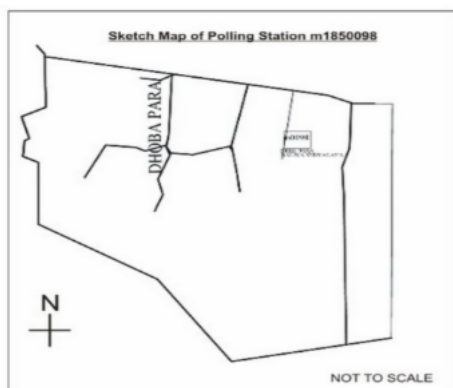

নির্বাচক নিবন্ধন আধিকারিকের স্বাক্ষর

Nazri Naksha

Google Map View

Polling Station Building Front View

Polling Station Front View

Cad View

Key MAP View

1 নাম : কান্তি দেবী স্বামীর নাম : রাজেন্দ্র সিং বাড়ির নং : n0282 বয়স : 43 লিঙ্গ : মহিলা	SVG1546779 ফটো উপলব্ধ	2 নাম : চিত্তা দেবী স্বামীর নাম : জয়কুমার রাম বাড়ির নং : n0259 বয়স : 40 লিঙ্গ : মহিলা	SVG1546548 ফটো উপলব্ধ	3 নাম : লক্ষ্মী দেবী স্বামীর নাম : ভগবান সিং বাড়ির নং : n0309 বয়স : 50 লিঙ্গ : মহিলা	SVG1724319 ফটো উপলব্ধ
4 নাম : সারদা দেবী স্বামীর নাম : দায়িকা রায় বাড়ির নং : 9 বয়স : 48 লিঙ্গ : মহিলা	SVG1628288 ফটো উপলব্ধ	5 নাম : পিতার নাম : বাড়ির নং : 303 বয়স : 29 লিঙ্গ : পুরুষ	SVG2445930 ফটো উপলব্ধ	6 নাম : পায়েল অধিকারী (পান্ডা) স্বামীর নাম : কাঞ্চন পান্ডা বাড়ির নং : 12 বয়স : 39 লিঙ্গ : মহিলা	SVG2306256 ফটো উপলব্ধ
7 নাম : গৌরভ আগরওয়াল পিতার নাম : সঞ্জয় আগরওয়াল বাড়ির নং : এন00201 বয়স : 23 লিঙ্গ : পুরুষ	SVG2779007 ফটো উপলব্ধ	8 নাম : উর্মিলা আগরওয়াল স্বামীর নাম : রাজেন্দ্রপ্রসাদ আগরওয়াল বাড়ির নং : 4 বয়স : 33 লিঙ্গ : মহিলা	SVG1546746 ফটো উপলব্ধ	9 নাম : প্রীতি আগরওয়াল স্বামীর নাম : বিক্রম আগরওয়াল বাড়ির নং : 15 বয়স : 39 লিঙ্গ : মহিলা	SVG0408971 ফটো উপলব্ধ
10 নাম : দীপক আগরওয়াল পিতার নাম : গৌরিশঙ্কর আগরওয়াল বাড়ির নং : 302 বয়স : 40 লিঙ্গ : পুরুষ	GVK2973543 ফটো উপলব্ধ	# 11 নাম : সঞ্জয় আগরওয়াল পিতার নাম : বিজয় কুমার আগরওয়াল বাড়ির নং : 27 বয়স : 49 লিঙ্গ : পুরুষ	GVK3310471 ফটো উপলব্ধ	12 নাম : দিপক আগরওয়াল পিতার নাম : বিজয় কুমার আগরওয়াল বাড়ির নং : 27 বয়স : 45 লিঙ্গ : পুরুষ	GVK3310539 ফটো উপলব্ধ
13 নাম : পিঙ্কি আগরওয়াল স্বামীর নাম : দিপক আগরওয়াল বাড়ির নং : 27 বয়স : 45 লিঙ্গ : মহিলা	SVG2047983 ফটো উপলব্ধ	14 নাম : গৌরীশঙ্কর আগরওয়াল পিতার নাম : তেগচন্দ্র আগরওয়াল বাড়ির নং : 302 বয়স : 79 লিঙ্গ : পুরুষ	WB/26/179/267455 ফটো উপলব্ধ	15 নাম : ভীকরাম আগরওয়াল পিতার নাম : গৌরিশঙ্কর আগরওয়াল বাড়ির নং : 302 বয়স : 44 লিঙ্গ : পুরুষ	GVK2973550 ফটো উপলব্ধ
16 নাম : আরতিদেবী আগরওয়াল স্বামীর নাম : গৌরীশঙ্কর আগরওয়াল বাড়ির নং : 302 বয়স : 69 লিঙ্গ : মহিলা	WB/26/179/267456 ফটো উপলব্ধ	17 নাম : রাধিকা আগরওয়াল স্বামীর নাম : দীপক আগরওয়াল বাড়ির নং : 15 বয়স : 25 লিঙ্গ : মহিলা	SVG2975845 ফটো উপলব্ধ	18 নাম : চৈতালী আদক স্বামীর নাম : রবীন আদক বাড়ির নং : n0278 বয়স : 55 লিঙ্গ : মহিলা	SVG1546738 ফটো উপলব্ধ
19 নাম : বিজয় কুমার ওঝা পিতার নাম : প্রভাত ওঝা বাড়ির নং : 101/1 বয়স : 37 লিঙ্গ : পুরুষ	SVG1546035 ফটো উপলব্ধ	Q 20 নাম : জ্যোতি ওঝা স্বামীর নাম : বিজয় কুমার ওঝা বাড়ির নং : 101/1 বয়স : 26 লিঙ্গ : মহিলা	SVG2980902 ফটো উপলব্ধ	21 নাম : রাজকুমার কংসবনিক পিতার নাম : পরিমল কংসবনিক বাড়ির নং : n0095 বয়স : 49 লিঙ্গ : পুরুষ	WB/26/179/267070 ফটো উপলব্ধ
22 নাম : মৌমিতা কুণ্ডু স্বামীর নাম : সুশীল কুণ্ডু বাড়ির নং : 90 বয়স : 41 লিঙ্গ : মহিলা	YCF0381715 ফটো উপলব্ধ	23 নাম : সুশীতল কুণ্ডু পিতার নাম : ভোলানাথ কুণ্ডু বাড়ির নং : 90 বয়স : 47 লিঙ্গ : পুরুষ	CKN1302868 ফটো উপলব্ধ	24 নাম : শুভাশীষ কুণ্ডু পিতার নাম : রঘুনাথ কুণ্ডু বাড়ির নং : 90 বয়স : 48 লিঙ্গ : পুরুষ	JNR0232801 ফটো উপলব্ধ
25 নাম : ইন্দ্রনীল কুণ্ডু পিতার নাম : অসীম কুমার কুণ্ডু বাড়ির নং : 50/2 BAKULTALA LANE বয়স : 28 লিঙ্গ : পুরুষ	RVU2117687 ফটো উপলব্ধ	26 নাম : মন্দিরা চৌধুরী কুণ্ডু স্বামীর নাম : সুভাশীষ কুণ্ডু বাড়ির নং : 90 বয়স : 42 লিঙ্গ : মহিলা	TLK1503275 ফটো উপলব্ধ	27 নাম : সুজয় কর পিতার নাম : বিবেকানন্দ কর বাড়ির নং : 11/1 বয়স : 43 লিঙ্গ : পুরুষ	GVK2782076 ফটো উপলব্ধ
28 নাম : রূপালী কর স্বামীর নাম : সুজয় কর বাড়ির নং : 11/1 বয়স : 44 লিঙ্গ : মহিলা	GVK3006947 ফটো উপলব্ধ	29 নাম : করুণা কর স্বামীর নাম : বিবেকানন্দ কর বাড়ির নং : 11/1 বয়স : 59 লিঙ্গ : মহিলা	WB/26/179/657045 ফটো উপলব্ধ	30 নাম : সহেলী কর্মকার পিতার নাম : আনন্দ লাল কর্মকার বাড়ির নং : 14 বয়স : 31 লিঙ্গ : মহিলা	SVG2486025 ফটো উপলব্ধ