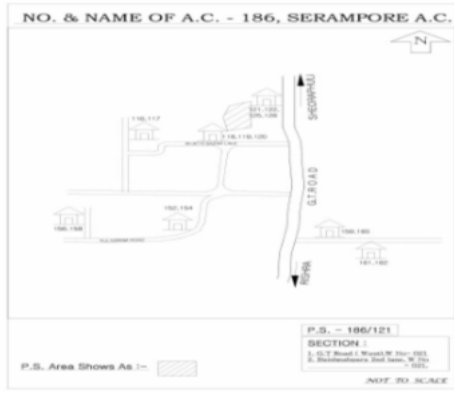

Nazri Naksha