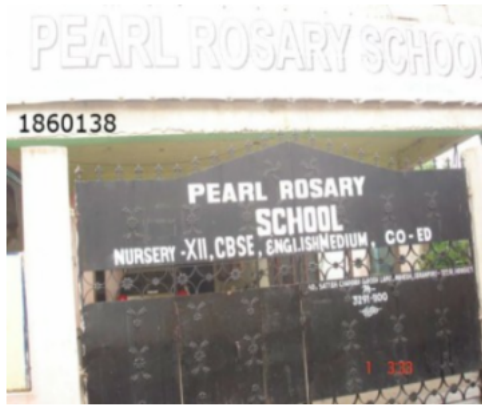

নির্বাচক নিবন্ধন আধিকারিকের স্বাক্ষর

Nazri Naksha

Google Map View

Polling Station Building Front View

Polling Station Front View

Cad View

Key MAP View

1 WB/26/180/213778  
নাম : মীনা অধিকারী  
পিতার নাম: পূর্ণচন্দ্র অধিকারী  
বাড়ির নং : n0008  
বয়স : 73 লিঙ্গ : মহিলা  
ফটো উপলব্ধ