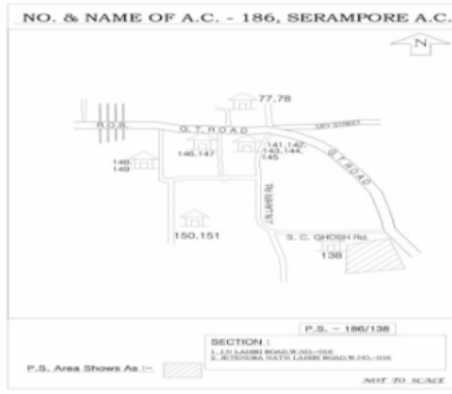

নির্বাচক নিবন্ধন আধিকারিকের স্বাক্ষর

Nazri Naksha

Google Map View

Polling Station Building Front View

Polling Station Front View

Cad View

Key MAP View

1 WB/26/180/213778  
নাম : মীনা অধিকারী  
পিতার নাম: পূর্ণচন্দ্র অধিকারী  
বাড়ির নং : n0008  
বয়স : 73 লিঙ্গ : মহিলা  
ফটো উপলব্ধ