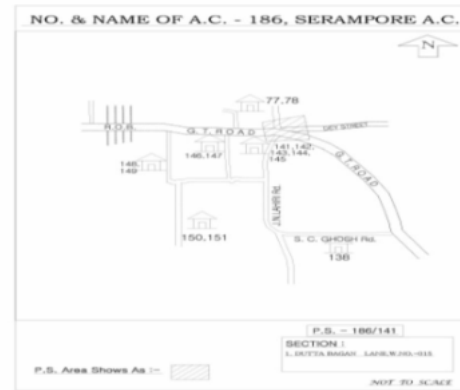

নির্বাচক নিবন্ধন আধিকারিকের স্বাক্ষর

Nazri Naksha

Google Map View

Polling Station Building Front View

Polling Station Front View

Cad View

Key MAP View

1 নাম : শতাব্দী ভক্ত স্বামীর নাম: প্রনব কুমার ভক্ত বাড়ির নং : n0277 বয়স : 39 লিঙ্গ : মহিলা	ANS1768456	ফটো উপলব্ধ	2 নাম : রীনা ভট্টাচার্য স্বামীর নাম: রাজেন্দ্র নাথ ভট্টাচার্য বাড়ির নং : n0303 বয়স : 51 লিঙ্গ : মহিলা	HFG1427350	ফটো উপলব্ধ	3 নাম : অংশুমান ভট্টাচার্য পিতার নাম: দিলীপ ভট্টাচার্য বাড়ির নং : n0302 বয়স : 42 লিঙ্গ : পুরুষ	HFG2296473	ফটো উপলব্ধ
4 নাম : পলি ভট্টাচার্য স্বামীর নাম: অংশুমান ভট্টাচার্য বাড়ির নং : n0304 বয়স : 37 লিঙ্গ : মহিলা	ANS1483510	ফটো উপলব্ধ	5 নাম : রীনা ভট্টাচার্য স্বামীর নাম: দিলীপ ভট্টাচার্য বাড়ির নং : n0301 বয়স : 52 লিঙ্গ : মহিলা	WB/26/180/225456	ফটো উপলব্ধ	6 নাম : কনিকা চ্যাটার্জী পিতার নাম: দিব্যেন্দু চ্যাটার্জী বাড়ির নং : n0278 বয়স : 53 লিঙ্গ : মহিলা	ANS1768464	ফটো উপলব্ধ
7 নাম : তাপস দাস পিতার নাম: বসন্ত দাস বাড়ির নং : n0077 বয়স : 78 লিঙ্গ : পুরুষ	WB/26/180/198687	ফটো উপলব্ধ	8 নাম : বিজলী দাস স্বামীর নাম: তাপস দাস বাড়ির নং : n0077 বয়স : 69 লিঙ্গ : মহিলা	WB/26/180/198688	ফটো উপলব্ধ	9 নাম : মঞ্জু দাস স্বামীর নাম: সতীশ দাস বাড়ির নং : n0062 বয়স : 66 লিঙ্গ : মহিলা	WB/26/180/198618	ফটো উপলব্ধ
10 নাম : তপন দাস পিতার নাম: শৈলেন কৃষ্ণ দাস বাড়ির নং : ফ্ল্যাট নং 303 বয়স : 63 লিঙ্গ : পুরুষ	ANS2866465	ফটো উপলব্ধ	11 নাম : সুপর্ণা দাস স্বামীর নাম: তপন দাস বাড়ির নং : ফ্ল্যাট নং 303 বয়স : 52 লিঙ্গ : মহিলা	ANS2866473	ফটো উপলব্ধ	12 নাম : সঞ্জয় দাস পিতার নাম: শ্যাম দাস বাড়ির নং : n0056 বয়স : 37 লিঙ্গ : মহিলা	ANS1768423	ফটো উপলব্ধ
13 নাম : ঋতুপর্ণা দাস পিতার নাম: তপন দাস বাড়ির নং : ফ্ল্যাট নং - 303 বয়স : 29 লিঙ্গ : মহিলা	ANS2016715	ফটো উপলব্ধ	14 নাম : অপর্ণা দে স্বামীর নাম: সনৎ দে বাড়ির নং : n0297 বয়স : 39 লিঙ্গ : মহিলা	ANS2016624	ফটো উপলব্ধ	15 নাম : সুনন্দা দত্ত স্বামীর নাম: মানিক দত্ত বাড়ির নং : n0071 বয়স : 47 লিঙ্গ : মহিলা	ANS1883784	ফটো উপলব্ধ
16 নাম : সুপ্রিয়া ঘোষ পিতার নাম: স্বপন ঘোষ বাড়ির নং : n0029 বয়স : 34 লিঙ্গ : মহিলা	ANS1768431	ফটো উপলব্ধ	17 নাম : সংঘমিত্রা পাকরাশী স্বামীর নাম: পার্থ পাকরাশী বাড়ির নং : n0052 বয়স : 54 লিঙ্গ : মহিলা	WB/26/180/198510	ফটো উপলব্ধ	18 নাম : বীথিকা পাল স্বামীর নাম: অমিয় পাল বাড়ির নং : n0188 বয়স : 71 লিঙ্গ : মহিলা	WB/26/180/198417	ফটো উপলব্ধ
19 নাম : পূজা সাঁতরা স্বামীর নাম: রাজু সাঁতরা বাড়ির নং : n0112 বয়স : 31 লিঙ্গ : মহিলা	ANS1768563	ফটো উপলব্ধ	20 নাম : গৌতম সিল পিতার নাম: গগন শীল বাড়ির নং : n0025 বয়স : 56 লিঙ্গ : পুরুষ	HFG2751741	ফটো উপলব্ধ	21 নাম : কল্যাণী সিল স্বামীর নাম: গৌতম শীল বাড়ির নং : n0025 বয়স : 52 লিঙ্গ : মহিলা	HFG2751758	ফটো উপলব্ধ
22 নাম : দিলীপ দাস পিতার নাম: ননীগোপাল দাস বাড়ির নং : 0/31 বয়স : 69 লিঙ্গ : পুরুষ	WB/26/180/198412	ফটো উপলব্ধ	23 নাম : গোবিন্দ ঘোষ পিতার নাম: মহাদেব ঘোষ বাড়ির নং : 1 বয়স : 61 লিঙ্গ : পুরুষ	WB/26/180/198918	ফটো উপলব্ধ	24 নাম : কনিকা ঘোষ স্বামীর নাম: গোবিন্দ ঘোষ বাড়ির নং : 1 বয়স : 56 লিঙ্গ : মহিলা	HFG2126977	ফটো উপলব্ধ
25 নাম : মনীষা ঘোষ পিতার নাম: গোবিন্দ চন্দ্র ঘোষ বাড়ির নং : 1 বয়স : 26 লিঙ্গ : মহিলা	ANS2338044	ফটো উপলব্ধ	26 নাম : বলদেব উপাধ্যায় পিতার নাম: চুনোপাধ্যায় উপাধ্যায় বাড়ির নং : 1 বয়স : 68 লিঙ্গ : পুরুষ	HFG2296705	ফটো উপলব্ধ	27 নাম : সনৎ দে পিতার নাম: গৌরমোহন দে বাড়ির নং : 1/6AP বয়স : 46 লিঙ্গ : পুরুষ	HFG2296887	ফটো উপলব্ধ
28 নাম : সুকান্ত দে পিতার নাম: গৌরমোহন দে বাড়ির নং : 1/6AP বয়স : 43 লিঙ্গ : পুরুষ	HFG2296895	ফটো উপলব্ধ	29 নাম : লিপিকা নকর পিতার নাম: শ্যামল নকর বাড়ির নং : 1/107D বয়স : 56 লিঙ্গ : মহিলা	WB/26/180/198493	ফটো উপলব্ধ	30 নাম : দীপক দেবনাথ পিতার নাম: নিমাই দেবনাথ বাড়ির নং : 1/107E বয়স : 48 লিঙ্গ : পুরুষ	WB/26/180/198209	ফটো উপলব্ধ