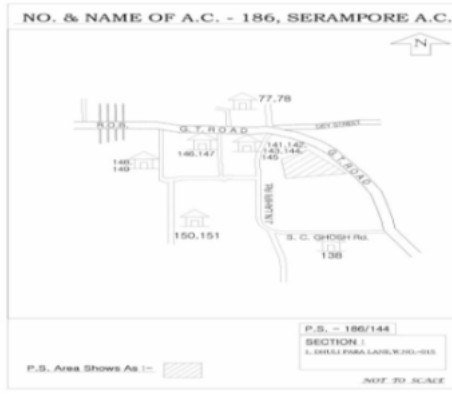

Nazri Naksha