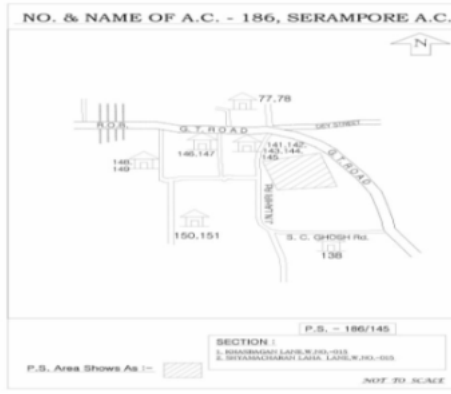

Nazri Naksha