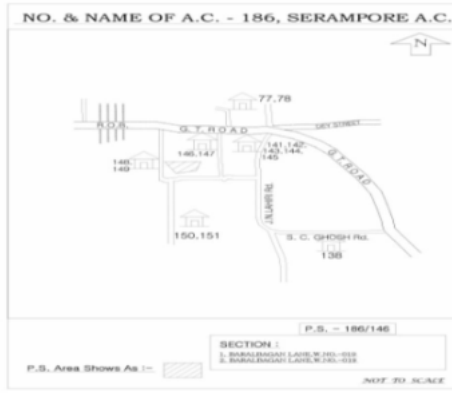

Nazri Naksha