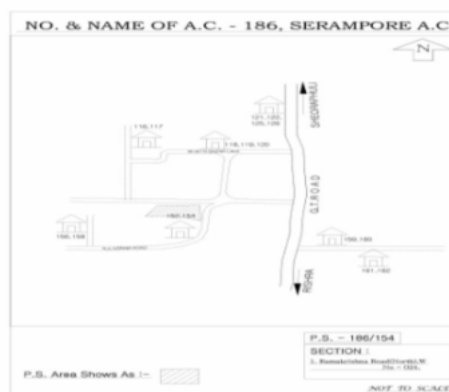

নির্বাচক নিবন্ধন আধিকারিকের স্বাক্ষর

Nazri Naksha

Google Map View

Polling Station Building Front View

Polling Station Front View

Cad View

Key MAP View

1 নাম : পূর্ণিমা স্বামীর নাম: ধ্রুবচরন বাড়ির নং : n0108 বয়স : 77 লিঙ্গ : মহিলা	WB/26/180/351783	ফটো উপলব্ধ	2 নাম : নূরজাহান স্বামীর নাম: ইসমাইল বাড়ির নং : n0012 বয়স : 76 লিঙ্গ : মহিলা	WB/26/180/351465	ফটো উপলব্ধ	3 নাম : সাহিদা খাতুন স্বামীর নাম: নূর মোহাম্মদ বাড়ির নং : n0149 বয়স : 75 লিঙ্গ : মহিলা	WB/26/180/351468	ফটো উপলব্ধ
4 নাম : বিবি নূরজাহান স্বামীর নাম: লেয়াকত বাড়ির নং : n0021 বয়স : 73 লিঙ্গ : মহিলা	WB/26/180/351174	ফটো উপলব্ধ	5 নাম : মহঃ কীয়ামউদ্দিন পিতার নাম: ইব্রাহিম মিঞা বাড়ির নং : n0137 বয়স : 72 লিঙ্গ : পুরুষ	WB/26/180/351169	ফটো উপলব্ধ	6 নাম : মহঃ সৌকত আলি পিতার নাম: মহম্মাদমিঞা বাড়ির নং : n0004 বয়স : 71 লিঙ্গ : পুরুষ	WB/26/180/351171	ফটো উপলব্ধ
7 নাম : মহঃ আলাউদ্দিন পিতার নাম: সাহাবান বাড়ির নং : n0019 বয়স : 70 লিঙ্গ : পুরুষ	WB/26/180/351178	ফটো উপলব্ধ	8 নাম : নূরেশা খাতুন স্বামীর নাম: মুস্তাকীম বাড়ির নং : n0055 বয়স : 67 লিঙ্গ : মহিলা	WB/26/180/351100	ফটো উপলব্ধ	9 নাম : মুস্তাকীম স্বামীর নাম: সোফী বাড়ির নং : n0055 বয়স : 67 লিঙ্গ : মহিলা	WB/26/180/351789	ফটো উপলব্ধ
10 নাম : সাজদা খাতুন স্বামীর নাম: কীয়াম বাড়ির নং : n0019 বয়স : 67 লিঙ্গ : মহিলা	WB/26/180/351167	ফটো উপলব্ধ	11 নাম : গীতাদেবী স্বামীর নাম: শঙ্কর বাড়ির নং : n0069 বয়স : 67 লিঙ্গ : মহিলা	WB/26/180/351247	ফটো উপলব্ধ	12 নাম : নাজবুন নিসা স্বামীর নাম: খাঁ জামাল বাড়ির নং : n0067 বয়স : 66 লিঙ্গ : মহিলা	WB/26/180/351077	ফটো উপলব্ধ
13 নাম : আজিমা খাতুন স্বামীর নাম: সৌকত বাড়ির নং : n0004 বয়স : 66 লিঙ্গ : মহিলা	WB/26/180/351748	ফটো উপলব্ধ	14 নাম : জাহাঙ্গীর পিতার নাম: হাবীব বাড়ির নং : n0149 বয়স : 62 লিঙ্গ : পুরুষ	WB/26/180/351360	ফটো উপলব্ধ	15 নাম : জৈবাল্লাস স্বামীর নাম: মনসুর বাড়ির নং : n0029 বয়স : 62 লিঙ্গ : মহিলা	WB/26/180/351161	ফটো উপলব্ধ
16 নাম : পাপিয়া বানু স্বামীর নাম: আলি হোসেন বাড়ির নং : n0002 বয়স : 60 লিঙ্গ : মহিলা	ANS1771260	ফটো উপলব্ধ	17 নাম : রাজেন্দ্রকুমার পিতার নাম: গনেশ বাড়ির নং : n0131 বয়স : 59 লিঙ্গ : পুরুষ	ANS2717213	ফটো উপলব্ধ	18 নাম : খাতুন রাবিয়া অন্যান্য: সাবির বাড়ির নং : n0001 বয়স : 59 লিঙ্গ : মহিলা	WB/26/180/351630	ফটো উপলব্ধ
19 নাম : নাসির আলি আনসারী পিতার নাম: আসগর বাড়ির নং : n0001 বয়স : 58 লিঙ্গ : পুরুষ	WB/26/180/351506	ফটো উপলব্ধ	20 নাম : আসলম পিতার নাম: সাদ্দীক বাড়ির নং : n0129 বয়স : 57 লিঙ্গ : পুরুষ	HFG2803856	ফটো উপলব্ধ	21 নাম : নূরজাহান খাতুন স্বামীর নাম: রেয়াজুল হুসেন বাড়ির নং : 51/এ বয়স : 50 লিঙ্গ : মহিলা	ANS2776078	ফটো উপলব্ধ
22 নাম : শান্তি দেবি স্বামীর নাম: শম্ভু বাড়ির নং : n0075 বয়স : 57 লিঙ্গ : মহিলা	WB/26/180/351352	ফটো উপলব্ধ	23 নাম : লিপিকা স্বামীর নাম: রবীন বাড়ির নং : n0121 বয়স : 56 লিঙ্গ : মহিলা	WB/26/180/351774	ফটো উপলব্ধ	24 নাম : সহিবুন নিশা স্বামীর নাম: সোহরাব খান বাড়ির নং : 66/31 বয়স : 55 লিঙ্গ : মহিলা	HFG1438084	ফটো উপলব্ধ
25 নাম : আশরাফি বানু স্বামীর নাম: মহম্মদ শামিম বাড়ির নং : n0362 বয়স : 55 লিঙ্গ : মহিলা	ANS2880557	ফটো উপলব্ধ	#2 26 নাম : সুচন্দন রায় পিতার নাম: রঞ্জিত রায় বাড়ির নং : ৬৩/ আই বয়স : 55 লিঙ্গ : পুরুষ	ANS2903508	ফটো উপলব্ধ	27 নাম : মহঃ সকিল পিতার নাম: খোলীল বাড়ির নং : n0032 বয়স : 54 লিঙ্গ : পুরুষ	WB/26/180/351625	ফটো উপলব্ধ
28 নাম : সাবীর পিতার নাম: সাদ্দীক বাড়ির নং : n0129 বয়স : 53 লিঙ্গ : পুরুষ	WB/26/180/351562	ফটো উপলব্ধ	29 নাম : রাধিকা স্বামীর নাম: চন্দ্রভান বাড়ির নং : n0065 বয়স : 53 লিঙ্গ : মহিলা	WB/26/180/351689	ফটো উপলব্ধ	30 নাম : মহঃ ওমর পিতার নাম: তোমীলদার আলি বাড়ির নং : n0179 বয়স : 52 লিঙ্গ : পুরুষ	HFG2405413	ফটো উপলব্ধ