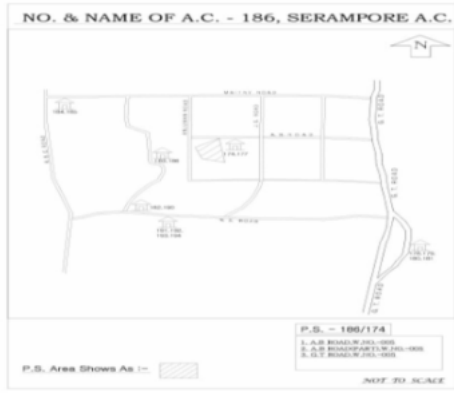

Nazri Naksha