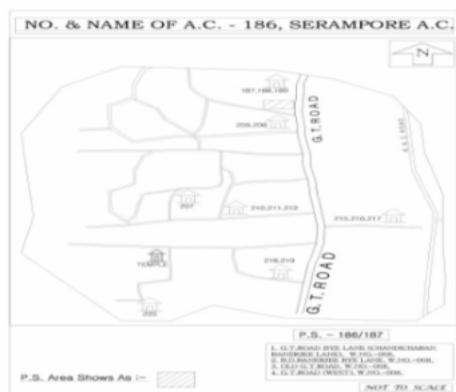

Nazri Naksha