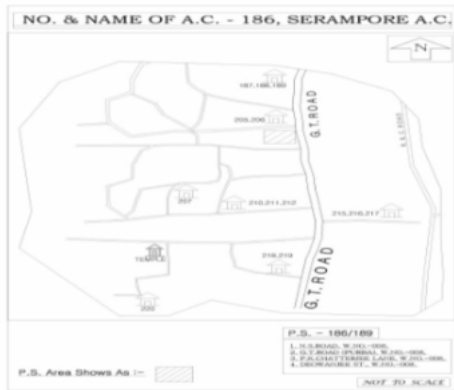

নির্বাচক নিবন্ধন আধিকারিকের স্বাক্ষর

Nazri Naksha

Google Map View

Polling Station Building Front View

Polling Station Front View

Cad View

Key MAP View

1	ANS1342336	নাম : বিবেক কুমার সাউ পিতার নাম: রাজ নারায়ন সাউ বাড়ির নং : n0025 বয়স : 35 লিঙ্গ : পুরুষ	ফটো উপলব্ধ	2	WB/26/180/465344	নাম : সিতারা সিং অন্যান্য: ব্রিজেশ সিং বাড়ির নং : n0001 বয়স : 51 লিঙ্গ : মহিলা	ফটো উপলব্ধ	3	ANS2350445	নাম : সুধা সাউ স্বামীর নাম: গৌতম সাউ বাড়ির নং : 1/3 বয়স : 37 লিঙ্গ : মহিলা	ফটো উপলব্ধ
4	ANS2547958	নাম : আকাশ চৌধুরী পিতার নাম: বসুদেব চৌধুরী বাড়ির নং : 9 বয়স : 26 লিঙ্গ : পুরুষ	ফটো উপলব্ধ	5	ANS2689834	নাম : সৌরিশ দাস পিতার নাম: সুসন্তা দাস বাড়ির নং : 9/সী বয়স : 22 লিঙ্গ : পুরুষ	ফটো উপলব্ধ	#2 6	ANS2492445	নাম : ইন্দ্রনীল ভট্টাচার্য পিতার নাম: বীরেন্দ্র নাথ ভট্টাচার্য বাড়ির নং : 11 বয়স : 46 লিঙ্গ : পুরুষ	ফটো উপলব্ধ
7	ANS2688851	নাম : মনীষ সিংহ পিতার নাম: বিনোদ সিংহ বাড়ির নং : 13/14 বয়স : 22 লিঙ্গ : পুরুষ	ফটো উপলব্ধ	8	ANS1903798	নাম : সুব্রত তোলা পিতার নাম: বিভূতি ভূষণ তোলা বাড়ির নং : 13/14 বয়স : 59 লিঙ্গ : পুরুষ	ফটো উপলব্ধ	9	ANS1903806	নাম : জয়ন্তী তোলা স্বামীর নাম: সুব্রত তোলা বাড়ির নং : 13/14 বয়স : 46 লিঙ্গ : মহিলা	ফটো উপলব্ধ
10	ANS2492528	নাম : সানি কুমার পিতার নাম: রাজেশ প্রসাদ সিংহ বাড়ির নং : 14 বয়স : 24 লিঙ্গ : পুরুষ	ফটো উপলব্ধ	11	ANS2640134	নাম : পূজা কুমারী মন্ডল স্বামীর নাম: ভিকি রাম বাড়ির নং : 19/1 বয়স : 24 লিঙ্গ : মহিলা	ফটো উপলব্ধ	Q 12	ANS2639482	নাম : মায়া দেবী স্বামীর নাম: জয় প্রকাশ মাদব বাড়ির নং : 19/16 এন.এস রোড বয়স : 37 লিঙ্গ : মহিলা	ফটো উপলব্ধ
13	RMR1240209	নাম : জবা সামন্ত স্বামীর নাম: প্রদীপ সামন্ত বাড়ির নং : 20/1 বয়স : 35 লিঙ্গ : মহিলা	ফটো উপলব্ধ	14	ANS2371953	নাম : প্রিয়াঙ্কা সাউ স্বামীর নাম: রতন সাউ বাড়ির নং : 21/এ বয়স : 28 লিঙ্গ : মহিলা	ফটো উপলব্ধ	15	WB/26/180/468201	নাম : মিনতি চক্রবর্তী স্বামীর নাম: সোমনাথ চক্রবর্তী বাড়ির নং : 22/2 বয়স : 56 লিঙ্গ : মহিলা	ফটো উপলব্ধ
16	ANS1903681	নাম : দিলীপ কুমার পিতার নাম: বেচন প্রসাদ বাড়ির নং : 25 বয়স : 33 লিঙ্গ : পুরুষ	ফটো উপলব্ধ	17	ANS2492213	নাম : বকুল চক্রবর্তী স্বামীর নাম: গোপাল চক্রবর্তী বাড়ির নং : 25 বয়স : 74 লিঙ্গ : মহিলা	ফটো উপলব্ধ	18	ANS1903673	নাম : মনোজ কুমার গুঁই পিতার নাম: বোতন গুঁই বাড়ির নং : 25 বয়স : 42 লিঙ্গ : পুরুষ	ফটো উপলব্ধ
19	ANS2500023	নাম : গোবিন্দ সিনহা পিতার নাম: রামচন্দ্র সিংহ বাড়ির নং : 27/এ/1 বয়স : 58 লিঙ্গ : পুরুষ	ফটো উপলব্ধ	20	HFG2940716	নাম : গুরুা অধিকারী স্বামীর নাম: শিবশঙ্কর অধিকারী বাড়ির নং : 33 বয়স : 56 লিঙ্গ : মহিলা	ফটো উপলব্ধ	21	ANS2639417	নাম : বর্ষা কুমারী কাহার পিতার নাম: সুরেশ প্রসাদ কাহার বাড়ির নং : 34/5 বয়স : 23 লিঙ্গ : মহিলা	ফটো উপলব্ধ
22	ANS2741668	নাম : মনিমি নেহা পিতার নাম: মনিমি গণেশ রাদা বাড়ির নং : 35/1 বয়স : 22 লিঙ্গ : মহিলা	ফটো উপলব্ধ	23	WB/26/180/480085	নাম : সুভাষ গুপ্ত পিতার নাম: রথীন গুপ্ত বাড়ির নং : 35/1/a/1 বয়স : 49 লিঙ্গ : পুরুষ	ফটো উপলব্ধ	24	HFG2502912	নাম : প্রশান্ত লাহা পিতার নাম: বিশ্বনাথ লাহা বাড়ির নং : 35/7 বয়স : 63 লিঙ্গ : পুরুষ	ফটো উপলব্ধ
25	HFG2502938	নাম : সুশান্ত লাহা পিতার নাম: বিশ্বনাথ লাহা বাড়ির নং : 35/7 বয়স : 61 লিঙ্গ : পুরুষ	ফটো উপলব্ধ	26	HFG2502920	নাম : রমলা লাহা স্বামীর নাম: প্রশান্ত লাহা বাড়ির নং : 35/7 বয়স : 58 লিঙ্গ : মহিলা	ফটো উপলব্ধ	27	HFG2502953	নাম : অনন্ত লাহা পিতার নাম: বিশ্বনাথ লাহা বাড়ির নং : 35/7 বয়স : 57 লিঙ্গ : পুরুষ	ফটো উপলব্ধ
28	HFG2502961	নাম : পুষ্পিতা লাহা স্বামীর নাম: অনন্ত লাহা বাড়ির নং : 35/7 বয়স : 49 লিঙ্গ : মহিলা	ফটো উপলব্ধ	29	ANS1563766	নাম : জয়দীপ লাহা পিতার নাম: প্রশান্ত লাহা বাড়ির নং : 35/7 বয়স : 35 লিঙ্গ : পুরুষ	ফটো উপলব্ধ	30	ANS2547545	নাম : গুড্ডু রায়পুরিয়া স্বামীর নাম: রাহুল কুমার শর্মা বাড়ির নং : 35/এ/1 বয়স : 35 লিঙ্গ : মহিলা	ফটো উপলব্ধ