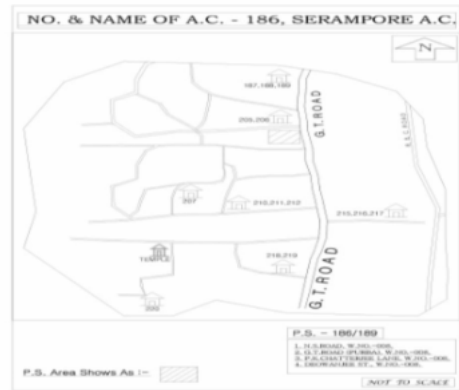

নির্বাচক নিবন্ধন আধিকারিকের স্বাক্ষর

Nazri Naksha

Google Map View

Polling Station Building Front View

Polling Station Front View

Cad View

Key MAP View

1	ANS1342336	নাম : বিবেক কুমার সাউ পিতার নাম: রাজ নারায়ন সাউ বাড়ির নং : n0025 বয়স : 35 লিঙ্গ : পুরুষ	ফটো উপলব্ধ	2	WB/26/180/465344	নাম : সিতারা সিং অন্যান্য: ব্রিজেশ সিং বাড়ির নং : n0001 বয়স : 51 লিঙ্গ : মহিলা	ফটো উপলব্ধ	3	ANS2350445	নাম : সুধা সাউ স্বামীর নাম: গৌতম সাউ বাড়ির নং : 1/3 বয়স : 37 লিঙ্গ : মহিলা	ফটো উপলব্ধ
4	ANS2547958	নাম : আকাশ চৌধুরী পিতার নাম: বসুদেব চৌধুরী বাড়ির নং : 9 বয়স : 26 লিঙ্গ : পুরুষ	ফটো উপলব্ধ	5	ANS2689834	নাম : সৌরিশ দাস পিতার নাম: সুসন্তা দাস বাড়ির নং : 9/সী বয়স : 22 লিঙ্গ : পুরুষ	ফটো উপলব্ধ	#2 6	ANS2492445	নাম : ইন্দ্রনীল ভট্টাচার্য পিতার নাম: বীরেন্দ্র নাথ ভট্টাচার্য বাড়ির নং : 11 বয়স : 46 লিঙ্গ : পুরুষ	ফটো উপলব্ধ
7	ANS2688851	নাম : মনীষ সিংহ পিতার নাম: বিনোদ সিংহ বাড়ির নং : 13/14 বয়স : 22 লিঙ্গ : পুরুষ	ফটো উপলব্ধ	8	ANS1903798	নাম : সুব্রত তোলা পিতার নাম: বিভূতি ভূষণ তোলা বাড়ির নং : 13/14 বয়স : 59 লিঙ্গ : পুরুষ	ফটো উপলব্ধ	9	ANS1903806	নাম : জয়ন্তী তোলা স্বামীর নাম: সুব্রত তোলা বাড়ির নং : 13/14 বয়স : 46 লিঙ্গ : মহিলা	ফটো উপলব্ধ
10	ANS2492528	নাম : সানি কুমার পিতার নাম: রাজেশ প্রসাদ সিংহ বাড়ির নং : 14 বয়স : 24 লিঙ্গ : পুরুষ	ফটো উপলব্ধ	11	ANS2640134	নাম : পূজা কুমারী মন্ডল স্বামীর নাম: ভিকি রাম বাড়ির নং : 19/1 বয়স : 24 লিঙ্গ : মহিলা	ফটো উপলব্ধ	Q 12	ANS2639482	নাম : মায়া দেবী স্বামীর নাম: জয় প্রকাশ মাদব বাড়ির নং : 19/16 এন.এস রোড বয়স : 37 লিঙ্গ : মহিলা	ফটো উপলব্ধ
13	RMR1240209	নাম : জবা সামন্ত স্বামীর নাম: প্রদীপ সামন্ত বাড়ির নং : 20/1 বয়স : 35 লিঙ্গ : মহিলা	ফটো উপলব্ধ	14	ANS2371953	নাম : প্রিয়াঙ্কা সাউ স্বামীর নাম: রতন সাউ বাড়ির নং : 21/এ বয়স : 28 লিঙ্গ : মহিলা	ফটো উপলব্ধ	15	WB/26/180/468201	নাম : মিনতি চক্রবর্তী স্বামীর নাম: সোমনাথ চক্রবর্তী বাড়ির নং : 22/2 বয়স : 56 লিঙ্গ : মহিলা	ফটো উপলব্ধ
16	ANS1903681	নাম : দিলীপ কুমার পিতার নাম: বেচন প্রসাদ বাড়ির নং : 25 বয়স : 33 লিঙ্গ : পুরুষ	ফটো উপলব্ধ	17	ANS2492213	নাম : বকুল চক্রবর্তী স্বামীর নাম: গোপাল চক্রবর্তী বাড়ির নং : 25 বয়স : 74 লিঙ্গ : মহিলা	ফটো উপলব্ধ	18	ANS1903673	নাম : মনোজ কুমার গুঁই পিতার নাম: বোতন গুঁই বাড়ির নং : 25 বয়স : 42 লিঙ্গ : পুরুষ	ফটো উপলব্ধ
19	ANS2500023	নাম : গোবিন্দ সিনহা পিতার নাম: রামচন্দ্র সিংহ বাড়ির নং : 27/এ/1 বয়স : 58 লিঙ্গ : পুরুষ	ফটো উপলব্ধ	20	HFG2940716	নাম : গুরুা অধিকারী স্বামীর নাম: শিবশঙ্কর অধিকারী বাড়ির নং : 33 বয়স : 56 লিঙ্গ : মহিলা	ফটো উপলব্ধ	21	ANS2639417	নাম : বর্ষা কুমারী কাহার পিতার নাম: সুরেশ প্রসাদ কাহার বাড়ির নং : 34/5 বয়স : 23 লিঙ্গ : মহিলা	ফটো উপলব্ধ
22	ANS2741668	নাম : মনিমি নেহা পিতার নাম: মনিমি গণেশ রাদা বাড়ির নং : 35/1 বয়স : 22 লিঙ্গ : মহিলা	ফটো উপলব্ধ	23	WB/26/180/480085	নাম : সুভাষ গুপ্ত পিতার নাম: রথীন গুপ্ত বাড়ির নং : 35/1/a/1 বয়স : 49 লিঙ্গ : পুরুষ	ফটো উপলব্ধ	24	HFG2502912	নাম : প্রশান্ত লাহা পিতার নাম: বিশ্বনাথ লাহা বাড়ির নং : 35/7 বয়স : 63 লিঙ্গ : পুরুষ	ফটো উপলব্ধ
25	HFG2502938	নাম : সুশান্ত লাহা পিতার নাম: বিশ্বনাথ লাহা বাড়ির নং : 35/7 বয়স : 61 লিঙ্গ : পুরুষ	ফটো উপলব্ধ	26	HFG2502920	নাম : রমলা লাহা স্বামীর নাম: প্রশান্ত লাহা বাড়ির নং : 35/7 বয়স : 58 লিঙ্গ : মহিলা	ফটো উপলব্ধ	27	HFG2502953	নাম : অনন্ত লাহা পিতার নাম: বিশ্বনাথ লাহা বাড়ির নং : 35/7 বয়স : 57 লিঙ্গ : পুরুষ	ফটো উপলব্ধ
28	HFG2502961	নাম : পুষ্পিতা লাহা স্বামীর নাম: অনন্ত লাহা বাড়ির নং : 35/7 বয়স : 49 লিঙ্গ : মহিলা	ফটো উপলব্ধ	29	ANS1563766	নাম : জয়দীপ লাহা পিতার নাম: প্রশান্ত লাহা বাড়ির নং : 35/7 বয়স : 35 লিঙ্গ : পুরুষ	ফটো উপলব্ধ	30	ANS2547545	নাম : গুড্ডু রায়পুরিয়া স্বামীর নাম: রাহুল কুমার শর্মা বাড়ির নং : 35/এ/1 বয়স : 35 লিঙ্গ : মহিলা	ফটো উপলব্ধ