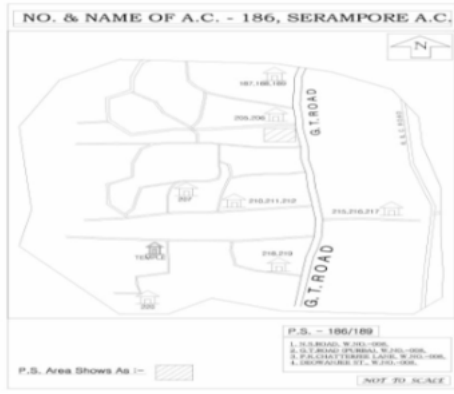

Nazri Naksha