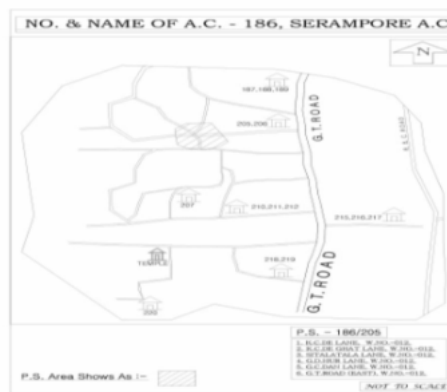

নির্বাচক নিবন্ধন আধিকারিকের স্বাক্ষর

Nazri Naksha

Google Map View

Polling Station Building Front View

Polling Station Front View

Cad View

Key MAP View

#2 1 নাম : নীল দেবী স্বামীর নাম: কৃষ্ণ সাউ বাড়ির নং : 13, বয়স : 48 লিঙ্গ : মহিলা	ANS1792530	2 নাম : মানসী চ্যাটার্জী স্বামীর নাম: গোবিন্দ দাস চ্যাটার্জী বাড়ির নং : n0246 বয়স : 62 লিঙ্গ : মহিলা	HFG0132480	3 নাম : ইন্দ্রবতী দবে স্বামীর নাম: ভরত দবে বাড়ির নং : n0097 বয়স : 55 লিঙ্গ : মহিলা	ANS1945831
4 নাম : মনোরমা গুপ্তা স্বামীর নাম: কৈলাশ গুপ্তা বাড়ির নং : n0242 বয়স : 53 লিঙ্গ : মহিলা	ANS1792621	5 নাম : কেশরী সাউ স্বামীর নাম: গোরচাঁদ সাউ বাড়ির নং : n0029 বয়স : 75 লিঙ্গ : মহিলা	WB/26/180/507465	6 নাম : জগদীশ সাউ পিতার নাম: মৃত্যুঞ্জয় সাউ বাড়ির নং : n0029 বয়স : 59 লিঙ্গ : পুরুষ	WB/26/180/507145
#2 7 নাম : রাজকুমারী সাউ স্বামীর নাম: জগদীশ সাউ বাড়ির নং : n0029 বয়স : 48 লিঙ্গ : মহিলা	HFG2522654	8 নাম : শরত দাস পিতার নাম: অযোধ্যা দাস বাড়ির নং : 1 বয়স : 65 লিঙ্গ : পুরুষ	WB/26/180/507049	9 নাম : হেমা দাস স্বামীর নাম: শরত দাস বাড়ির নং : 1 বয়স : 53 লিঙ্গ : মহিলা	WB/26/180/507384
10 নাম : সঞ্জয় কুমার ঘোষাল পিতার নাম: শিশির কুমার ঘোষাল বাড়ির নং : 1 বয়স : 56 লিঙ্গ : পুরুষ	ANS2394310	11 নাম : সঞ্জয় কুমার ঘোষাল পিতার নাম: শিশির কুমার ঘোষাল বাড়ির নং : 1 বয়স : 52 লিঙ্গ : পুরুষ	ANS2394328	12 নাম : রূপা ঘোষাল স্বামীর নাম: সঞ্জয় কুমার ঘোষাল বাড়ির নং : 1 বয়স : 50 লিঙ্গ : মহিলা	HFG1398742
13 নাম : পিয়ালী ঘোষাল স্বামীর নাম: সঞ্জয় ঘোষাল বাড়ির নং : 1 বয়স : 43 লিঙ্গ : মহিলা	ANS1792670	14 নাম : সুরভি ঘোষাল পিতার নাম: সঞ্জয় কুমার ঘোষাল বাড়ির নং : 1 বয়স : 24 লিঙ্গ : মহিলা	ANS2459113	Q 15 নাম : রিঙ্কি দেবী প্রসাদ পিতার নাম: বাপী প্রসাদ বাড়ির নং : 1 বয়স : 37 লিঙ্গ : মহিলা	ANS1912583
16 নাম : শম্ভুপ্রসাদ সিং পিতার নাম: ডাবর সিং বাড়ির নং : 1/1 বয়স : 68 লিঙ্গ : পুরুষ	HFG1398866	17 নাম : সুনীতা সন্দেহ স্বামীর নাম: রাজেশ মহতা বাড়ির নং : 1/4/8 বয়স : 52 লিঙ্গ : মহিলা	CCJ2978526	18 নাম : সুরজ কুমার প্রজাপতি পিতার নাম: রবীন্দ্র নাথ প্রজাপতি বাড়ির নং : 1/জি বয়স : 26 লিঙ্গ : পুরুষ	ANS2361087
Q 19 নাম : বাপী প্রসাদ পিতার নাম: শম্ভু প্রসাদ বাড়ির নং : 1-H বয়স : 44 লিঙ্গ : পুরুষ	HFG2876043	20 নাম : মনো সিং স্বামীর নাম: শম্ভুপ্রসাদ সিং বাড়ির নং : 1-H বয়স : 61 লিঙ্গ : মহিলা	HFG1398882	21 নাম : রাজ সিং পিতার নাম: শম্ভুপ্রসাদ সিং বাড়ির নং : 1-H বয়স : 48 লিঙ্গ : পুরুষ	HFG1398874
22 নাম : সঞ্জু দেবী সিং স্বামীর নাম: রাজু সিং বাড়ির নং : 1-H বয়স : 46 লিঙ্গ : মহিলা	HFG2102481	23 নাম : শুভজিত চক্রবর্তী পিতার নাম: সজিত চক্রবর্তী বাড়ির নং : 2 বয়স : 23 লিঙ্গ : পুরুষ	ANS2619922	24 নাম : শ্যামল কুমার ঘোষাল পিতার নাম: সুশীল ঘোষাল বাড়ির নং : 3 বয়স : 78 লিঙ্গ : পুরুষ	WB/26/180/507129
25 নাম : মঞ্জুরী ঘোষাল স্বামীর নাম: শ্যামল কুমার ঘোষাল বাড়ির নং : 3 বয়স : 70 লিঙ্গ : মহিলা	WB/26/180/507268	26 নাম : রাজেশ বা পিতার নাম: দিলীপ বা বাড়ির নং : 3 বয়স : 31 লিঙ্গ : পুরুষ	ANS2541050	27 নাম : আশীষ বা পিতার নাম: দিলীপ বা বাড়ির নং : 3 বয়স : 27 লিঙ্গ : পুরুষ	ANS2549111
28 নাম : বলদেও সিং পিতার নাম: রঘুবীর সিং বাড়ির নং : 3 বয়স : 85 লিঙ্গ : পুরুষ	ANS2619773	29 নাম : শেফালী সিং স্বামীর নাম: বলদেও সিং বাড়ির নং : 3 বয়স : 73 লিঙ্গ : মহিলা	ANS2619849	Q 30 নাম : অনিল কুমার সিং পিতার নাম: রাম রতন সিং বাড়ির নং : 3 বয়স : 48 লিঙ্গ : পুরুষ	ANS1342260