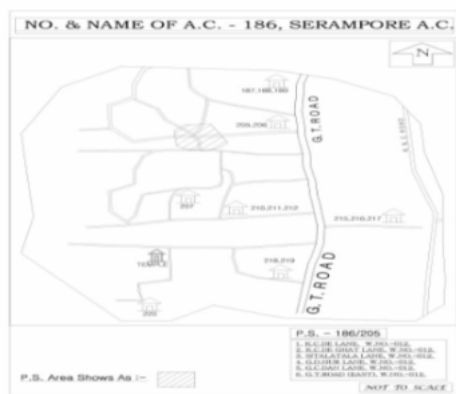

Nazri Naksha