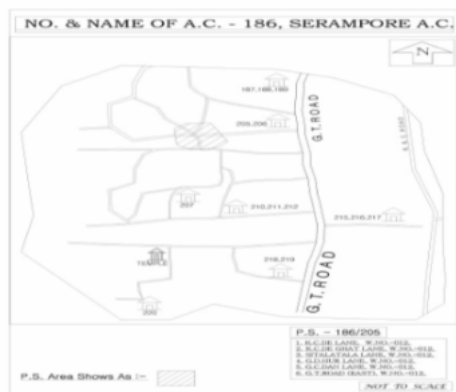

নির্বাচক নিবন্ধন আধিকারিকের স্বাক্ষর

Nazri Naksha

Google Map View

Polling Station Building Front View

Polling Station Front View

Cad View

Key MAP View

#2 1 নাম : নীল দেবী স্বামীর নাম: কৃষ্ণ সাউ বাড়ির নং : 13, বয়স : 48 লিঙ্গ : মহিলা	ANS1792530	2 নাম : মানসী চ্যাটার্জী স্বামীর নাম: গোবিন্দ দাস চ্যাটার্জী বাড়ির নং : n0246 বয়স : 62 লিঙ্গ : মহিলা	HFG0132480	3 নাম : ইন্দ্রবতী দবে স্বামীর নাম: ভরত দবে বাড়ির নং : n0097 বয়স : 55 লিঙ্গ : মহিলা	ANS1945831
4 নাম : মনোরমা গুপ্তা স্বামীর নাম: কৈলাশ গুপ্তা বাড়ির নং : n0242 বয়স : 53 লিঙ্গ : মহিলা	ANS1792621	5 নাম : কেশরী সাউ স্বামীর নাম: গোরচাঁদ সাউ বাড়ির নং : n0029 বয়স : 75 লিঙ্গ : মহিলা	WB/26/180/507465	6 নাম : জগদীশ সাউ পিতার নাম: মৃত্যুঞ্জয় সাউ বাড়ির নং : n0029 বয়স : 59 লিঙ্গ : পুরুষ	WB/26/180/507145
#2 7 নাম : রাজকুমারী সাউ স্বামীর নাম: জগদীশ সাউ বাড়ির নং : n0029 বয়স : 48 লিঙ্গ : মহিলা	HFG2522654	8 নাম : শরত দাস পিতার নাম: অযোধ্যা দাস বাড়ির নং : 1 বয়স : 65 লিঙ্গ : পুরুষ	WB/26/180/507049	9 নাম : হেমা দাস স্বামীর নাম: শরত দাস বাড়ির নং : 1 বয়স : 53 লিঙ্গ : মহিলা	WB/26/180/507384
10 নাম : সঞ্জয় কুমার ঘোষাল পিতার নাম: শিশির কুমার ঘোষাল বাড়ির নং : 1 বয়স : 56 লিঙ্গ : পুরুষ	ANS2394310	11 নাম : সঞ্জয় কুমার ঘোষাল পিতার নাম: শিশির কুমার ঘোষাল বাড়ির নং : 1 বয়স : 52 লিঙ্গ : পুরুষ	ANS2394328	12 নাম : রূপা ঘোষাল স্বামীর নাম: সঞ্জয় কুমার ঘোষাল বাড়ির নং : 1 বয়স : 50 লিঙ্গ : মহিলা	HFG1398742
13 নাম : পিয়ালী ঘোষাল স্বামীর নাম: সঞ্জয় ঘোষাল বাড়ির নং : 1 বয়স : 43 লিঙ্গ : মহিলা	ANS1792670	14 নাম : সুরভি ঘোষাল পিতার নাম: সঞ্জয় কুমার ঘোষাল বাড়ির নং : 1 বয়স : 24 লিঙ্গ : মহিলা	ANS2459113	Q 15 নাম : রিঙ্কি দেবী প্রসাদ পিতার নাম: বাপী প্রসাদ বাড়ির নং : 1 বয়স : 37 লিঙ্গ : মহিলা	ANS1912583
16 নাম : শম্ভুপ্রসাদ সিং পিতার নাম: ডাবর সিং বাড়ির নং : 1/1 বয়স : 68 লিঙ্গ : পুরুষ	HFG1398866	17 নাম : সুনীতা সন্দেহ স্বামীর নাম: রাজেশ মহতা বাড়ির নং : 1/4/8 বয়স : 52 লিঙ্গ : মহিলা	CCJ2978526	18 নাম : সুরজ কুমার প্রজাপতি পিতার নাম: রবীন্দ্র নাথ প্রজাপতি বাড়ির নং : 1/জি বয়স : 26 লিঙ্গ : পুরুষ	ANS2361087
Q 19 নাম : বাপী প্রসাদ পিতার নাম: শম্ভু প্রসাদ বাড়ির নং : 1-H বয়স : 44 লিঙ্গ : পুরুষ	HFG2876043	20 নাম : মনো সিং স্বামীর নাম: শম্ভুপ্রসাদ সিং বাড়ির নং : 1-H বয়স : 61 লিঙ্গ : মহিলা	HFG1398882	21 নাম : রাজ সিং পিতার নাম: শম্ভুপ্রসাদ সিং বাড়ির নং : 1-H বয়স : 48 লিঙ্গ : পুরুষ	HFG1398874
22 নাম : সঞ্জু দেবী সিং স্বামীর নাম: রাজু সিং বাড়ির নং : 1-H বয়স : 46 লিঙ্গ : মহিলা	HFG2102481	23 নাম : শুভজিত চক্রবর্তী পিতার নাম: সজিত চক্রবর্তী বাড়ির নং : 2 বয়স : 23 লিঙ্গ : পুরুষ	ANS2619922	24 নাম : শ্যামল কুমার ঘোষাল পিতার নাম: সুশীল ঘোষাল বাড়ির নং : 3 বয়স : 78 লিঙ্গ : পুরুষ	WB/26/180/507129
25 নাম : মঞ্জুরী ঘোষাল স্বামীর নাম: শ্যামল কুমার ঘোষাল বাড়ির নং : 3 বয়স : 70 লিঙ্গ : মহিলা	WB/26/180/507268	26 নাম : রাজেশ বা পিতার নাম: দিলীপ বা বাড়ির নং : 3 বয়স : 31 লিঙ্গ : পুরুষ	ANS2541050	27 নাম : আশীষ বা পিতার নাম: দিলীপ বা বাড়ির নং : 3 বয়স : 27 লিঙ্গ : পুরুষ	ANS2549111
28 নাম : বলদেও সিং পিতার নাম: রঘুবীর সিং বাড়ির নং : 3 বয়স : 85 লিঙ্গ : পুরুষ	ANS2619773	29 নাম : শেফালী সিং স্বামীর নাম: বলদেও সিং বাড়ির নং : 3 বয়স : 73 লিঙ্গ : মহিলা	ANS2619849	Q 30 নাম : অনিল কুমার সিং পিতার নাম: রাম রতন সিং বাড়ির নং : 3 বয়স : 48 লিঙ্গ : পুরুষ	ANS1342260