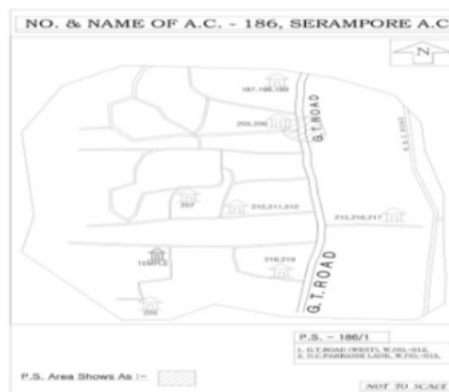

Key MAP View