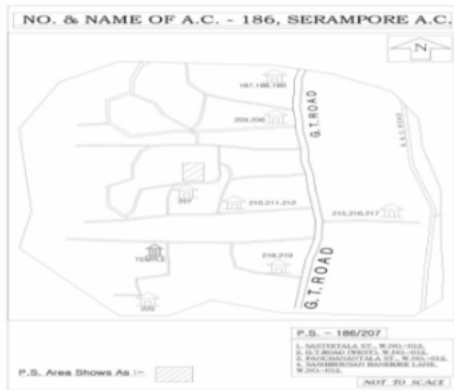

নির্বাচক নিবন্ধন আধিকারিকের স্বাক্ষর

Nazri Naksha

Google Map View

Polling Station Building Front View

Polling Station Front View

Cad View

Key MAP View

1 নাম : শান্তিময় দত্ত পিতার নাম: রাসবিহারী দত্ত বাড়ির নং : n0121 বয়স : 56 লিঙ্গ : পুরুষ	HFG1398965 ফটো উপলব্ধ	2 নাম : সঞ্জয় মাঝি পিতার নাম: অনিল মাঝি বাড়ির নং : n0034 বয়স : 55 লিঙ্গ : পুরুষ	WB/26/180/513409 ফটো উপলব্ধ	Q 3 নাম : শ্যামল সেন পিতার নাম: নারায়ণ সেন বাড়ির নং : বয়স : 60 লিঙ্গ : পুরুষ	ANS1792969 ফটো উপলব্ধ
4 নাম : তনুশ্রী দে পিতার নাম: দেবব্রত দে বাড়ির নং : 1 বয়স : 24 লিঙ্গ : মহিলা	ANS2665693 ফটো উপলব্ধ	5 নাম : হরি প্রসাদ সাউ পিতার নাম: গনেশ সাউ বাড়ির নং : 1 বয়স : 66 লিঙ্গ : পুরুষ	WB/26/180/513048 ফটো উপলব্ধ	6 নাম : অঞ্জনা সাউ স্বামীর নাম: গোবর্দ্ধন সাউ বাড়ির নং : 1 বয়স : 43 লিঙ্গ : মহিলা	HFG2947299 ফটো উপলব্ধ
7 নাম : মায়ী সাউ স্বামীর নাম: ভূষণ সাউ বাড়ির নং : 1 বয়স : 39 লিঙ্গ : মহিলা	HFG2947265 ফটো উপলব্ধ	8 নাম : নারায়ণ সাউ পিতার নাম: লছমন সাউ বাড়ির নং : 1 বয়স : 73 লিঙ্গ : পুরুষ	WB/26/180/513021 ফটো উপলব্ধ	9 নাম : সরস্বতী সাউ স্বামীর নাম: গনেশ সাউ বাড়ির নং : 1 বয়স : 73 লিঙ্গ : মহিলা	WB/26/180/513415 ফটো উপলব্ধ
10 নাম : বাসন্তী সাউ স্বামীর নাম: লক্ষন সাউ বাড়ির নং : 1 বয়স : 72 লিঙ্গ : মহিলা	WB/26/180/513402 ফটো উপলব্ধ	11 নাম : সন্ধ্যা সাউ স্বামীর নাম: নারায়ণ সাউ বাড়ির নং : 1 বয়স : 66 লিঙ্গ : মহিলা	WB/26/180/513073 ফটো উপলব্ধ	12 নাম : গোবিন্দ প্রসাদ সাউ পিতার নাম: গনেশ সাউ বাড়ির নং : 1 বয়স : 61 লিঙ্গ : পুরুষ	WB/26/180/513396 ফটো উপলব্ধ
13 নাম : কৃষ্ণা সাউ পিতার নাম: গনেশ সাউ বাড়ির নং : 1 বয়স : 57 লিঙ্গ : পুরুষ	WB/26/180/513165 ফটো উপলব্ধ	14 নাম : ববিতা সাউ স্বামীর নাম: গোবিন্দ সাউ বাড়ির নং : 1 বয়স : 56 লিঙ্গ : মহিলা	WB/26/180/513133 ফটো উপলব্ধ	15 নাম : সুজিত সাউ পিতার নাম: নারায়ণ সাউ বাড়ির নং : 1 বয়স : 51 লিঙ্গ : পুরুষ	WB/26/180/513143 ফটো উপলব্ধ
16 নাম : রাজা সাউ পিতার নাম: লক্ষন সাউ বাড়ির নং : 1 বয়স : 50 লিঙ্গ : পুরুষ	WB/26/180/513365 ফটো উপলব্ধ	17 নাম : গোবর্দ্ধন সাউ পিতার নাম: গনেশ সাউ বাড়ির নং : 1 বয়স : 50 লিঙ্গ : পুরুষ	WB/26/180/513480 ফটো উপলব্ধ	18 নাম : ভূষণ সাউ পিতার নাম: গনেশ সাউ বাড়ির নং : 1 বয়স : 48 লিঙ্গ : পুরুষ	WB/26/180/513450 ফটো উপলব্ধ
19 নাম : উষা সাউ স্বামীর নাম: রাজা সাউ বাড়ির নং : 1 বয়স : 48 লিঙ্গ : মহিলা	WB/26/180/513401 ফটো উপলব্ধ	20 নাম : পম্মি সাউ স্বামীর নাম: জহর সাউ বাড়ির নং : 1 বয়স : 43 লিঙ্গ : মহিলা	ANS2177400 ফটো উপলব্ধ	21 নাম : বিপিন সাউ পিতার নাম: গোবিন্দ প্রসাদ সাউ বাড়ির নং : 1 বয়স : 32 লিঙ্গ : পুরুষ	ANS1792977 ফটো উপলব্ধ
22 নাম : বিজয় সাউ পিতার নাম: রাজা সাউ বাড়ির নং : 1 বয়স : 31 লিঙ্গ : পুরুষ	ANS1946003 ফটো উপলব্ধ	23 নাম : বিনয় সাউ পিতার নাম: পান্না সাউ বাড়ির নং : 1 বয়স : 28 লিঙ্গ : পুরুষ	ANS2177368 ফটো উপলব্ধ	24 নাম : অজয় সাউ পিতার নাম: রাজা সাউ বাড়ির নং : 1 বয়স : 28 লিঙ্গ : পুরুষ	ANS2242782 ফটো উপলব্ধ
#2 25 নাম : রাজা সাউ পিতার নাম: অজয় সাউ বাড়ির নং : 61/হি/1 এন এস রোড বয়স : 28 লিঙ্গ : পুরুষ	ANS2177350 ফটো উপলব্ধ	26 নাম : আশিষ সাউ পিতার নাম: পান্না সাউ বাড়ির নং : 1 বয়স : 26 লিঙ্গ : পুরুষ	ANS2347698 ফটো উপলব্ধ	27 নাম : পান্না সাউ পিতার নাম: অযোধ্যা সাউ বাড়ির নং : 1/1 বয়স : 59 লিঙ্গ : পুরুষ	WB/26/180/513295 ফটো উপলব্ধ
28 নাম : সুনীতা দত্ত স্বামীর নাম: সৌম্য দত্ত বাড়ির নং : 1/1এ বয়স : 29 লিঙ্গ : মহিলা	ANS2343259 ফটো উপলব্ধ	29 নাম : রীতা সাউ স্বামীর নাম: সুজিত সাউ বাড়ির নং : 1/3 বয়স : 47 লিঙ্গ : মহিলা	HFG2525038 ফটো উপলব্ধ	30 নাম : অভিষেক সাউ পিতার নাম: কৃষ্ণা সাউ বাড়ির নং : 1/B বয়স : 30 লিঙ্গ : পুরুষ	ANS2046548 ফটো উপলব্ধ