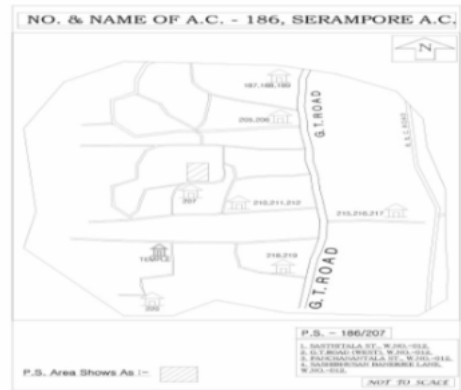

নির্বাচক নিবন্ধন আধিকারিকের স্বাক্ষর

Nazri Naksha

Google Map View

Polling Station Building Front View

Polling Station Front View

Cad View

Key MAP View

1 নাম : শান্তিময় দত্ত পিতার নাম: রাসবিহারী দত্ত বাড়ির নং : n0121 বয়স : 56 লিঙ্গ : পুরুষ	HFG1398965 ফটো উপলব্ধ	2 নাম : সঞ্জয় মাঝি পিতার নাম: অনিল মাঝি বাড়ির নং : n0034 বয়স : 55 লিঙ্গ : পুরুষ	WB/26/180/513409 ফটো উপলব্ধ	Q 3 নাম : শ্যামল সেন পিতার নাম: নারায়ণ সেন বাড়ির নং : বয়স : 60 লিঙ্গ : পুরুষ	ANS1792969 ফটো উপলব্ধ
4 নাম : তনুশ্রী দে পিতার নাম: দেবব্রত দে বাড়ির নং : 1 বয়স : 24 লিঙ্গ : মহিলা	ANS2665693 ফটো উপলব্ধ	5 নাম : হরি প্রসাদ সাউ পিতার নাম: গনেশ সাউ বাড়ির নং : 1 বয়স : 66 লিঙ্গ : পুরুষ	WB/26/180/513048 ফটো উপলব্ধ	6 নাম : অঞ্জনা সাউ স্বামীর নাম: গোবর্দ্ধন সাউ বাড়ির নং : 1 বয়স : 43 লিঙ্গ : মহিলা	HFG2947299 ফটো উপলব্ধ
7 নাম : মায়ী সাউ স্বামীর নাম: ভূষণ সাউ বাড়ির নং : 1 বয়স : 39 লিঙ্গ : মহিলা	HFG2947265 ফটো উপলব্ধ	8 নাম : নারায়ণ সাউ পিতার নাম: লছমন সাউ বাড়ির নং : 1 বয়স : 73 লিঙ্গ : পুরুষ	WB/26/180/513021 ফটো উপলব্ধ	9 নাম : সরস্বতী সাউ স্বামীর নাম: গনেশ সাউ বাড়ির নং : 1 বয়স : 73 লিঙ্গ : মহিলা	WB/26/180/513415 ফটো উপলব্ধ
10 নাম : বাসন্তী সাউ স্বামীর নাম: লক্ষন সাউ বাড়ির নং : 1 বয়স : 72 লিঙ্গ : মহিলা	WB/26/180/513402 ফটো উপলব্ধ	11 নাম : সন্ধ্যা সাউ স্বামীর নাম: নারায়ণ সাউ বাড়ির নং : 1 বয়স : 66 লিঙ্গ : মহিলা	WB/26/180/513073 ফটো উপলব্ধ	12 নাম : গোবিন্দ প্রসাদ সাউ পিতার নাম: গনেশ সাউ বাড়ির নং : 1 বয়স : 61 লিঙ্গ : পুরুষ	WB/26/180/513396 ফটো উপলব্ধ
13 নাম : কৃষ্ণা সাউ পিতার নাম: গনেশ সাউ বাড়ির নং : 1 বয়স : 57 লিঙ্গ : পুরুষ	WB/26/180/513165 ফটো উপলব্ধ	14 নাম : ববিতা সাউ স্বামীর নাম: গোবিন্দ সাউ বাড়ির নং : 1 বয়স : 56 লিঙ্গ : মহিলা	WB/26/180/513133 ফটো উপলব্ধ	15 নাম : সুজিত সাউ পিতার নাম: নারায়ণ সাউ বাড়ির নং : 1 বয়স : 51 লিঙ্গ : পুরুষ	WB/26/180/513143 ফটো উপলব্ধ
16 নাম : রাজা সাউ পিতার নাম: লক্ষন সাউ বাড়ির নং : 1 বয়স : 50 লিঙ্গ : পুরুষ	WB/26/180/513365 ফটো উপলব্ধ	17 নাম : গোবর্দ্ধন সাউ পিতার নাম: গনেশ সাউ বাড়ির নং : 1 বয়স : 50 লিঙ্গ : পুরুষ	WB/26/180/513480 ফটো উপলব্ধ	18 নাম : ভূষণ সাউ পিতার নাম: গনেশ সাউ বাড়ির নং : 1 বয়স : 48 লিঙ্গ : পুরুষ	WB/26/180/513450 ফটো উপলব্ধ
19 নাম : উষা সাউ স্বামীর নাম: রাজা সাউ বাড়ির নং : 1 বয়স : 48 লিঙ্গ : মহিলা	WB/26/180/513401 ফটো উপলব্ধ	20 নাম : পম্মি সাউ স্বামীর নাম: জহর সাউ বাড়ির নং : 1 বয়স : 43 লিঙ্গ : মহিলা	ANS2177400 ফটো উপলব্ধ	21 নাম : বিপিন সাউ পিতার নাম: গোবিন্দ প্রসাদ সাউ বাড়ির নং : 1 বয়স : 32 লিঙ্গ : পুরুষ	ANS1792977 ফটো উপলব্ধ
22 নাম : বিজয় সাউ পিতার নাম: রাজা সাউ বাড়ির নং : 1 বয়স : 31 লিঙ্গ : পুরুষ	ANS1946003 ফটো উপলব্ধ	23 নাম : বিনয় সাউ পিতার নাম: পান্না সাউ বাড়ির নং : 1 বয়স : 28 লিঙ্গ : পুরুষ	ANS2177368 ফটো উপলব্ধ	24 নাম : অজয় সাউ পিতার নাম: রাজা সাউ বাড়ির নং : 1 বয়স : 28 লিঙ্গ : পুরুষ	ANS2242782 ফটো উপলব্ধ
#2 25 নাম : রাজা সাউ পিতার নাম: অজয় সাউ বাড়ির নং : 61/হি/1 এন এস রোড বয়স : 28 লিঙ্গ : পুরুষ	ANS2177350 ফটো উপলব্ধ	26 নাম : আশিষ সাউ পিতার নাম: পান্না সাউ বাড়ির নং : 1 বয়স : 26 লিঙ্গ : পুরুষ	ANS2347698 ফটো উপলব্ধ	27 নাম : পান্না সাউ পিতার নাম: অযোধ্যা সাউ বাড়ির নং : 1/1 বয়স : 59 লিঙ্গ : পুরুষ	WB/26/180/513295 ফটো উপলব্ধ
28 নাম : সুনীতা দত্ত স্বামীর নাম: সৌম্য দত্ত বাড়ির নং : 1/1এ বয়স : 29 লিঙ্গ : মহিলা	ANS2343259 ফটো উপলব্ধ	29 নাম : রীতা সাউ স্বামীর নাম: সুজিত সাউ বাড়ির নং : 1/3 বয়স : 47 লিঙ্গ : মহিলা	HFG2525038 ফটো উপলব্ধ	30 নাম : অভিষেক সাউ পিতার নাম: কৃষ্ণা সাউ বাড়ির নং : 1/B বয়স : 30 লিঙ্গ : পুরুষ	ANS2046548 ফটো উপলব্ধ