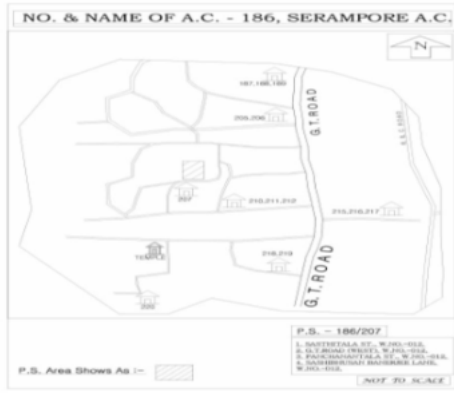

Nazri Naksha