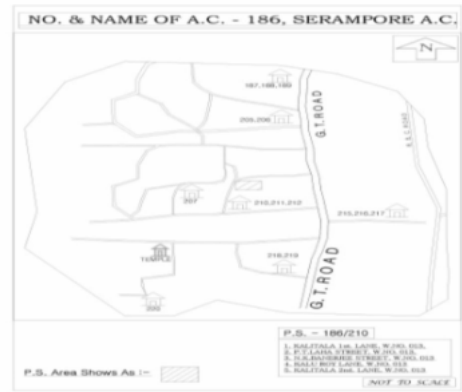

নির্বাচক নিবন্ধন আধিকারিকের স্বাক্ষর

Nazri Naksha

Google Map View

Polling Station Building Front View

Polling Station Front View

Cad View

Key MAP View

1 নাম : সুজয় দাস পিতার নাম: রতন দাস বাড়ির নং : n0330 বয়স : 49 লিঙ্গ : পুরুষ	HFG2532240 ফটো উপলব্ধ	2 নাম : চিত্রা দত্ত স্বামীর নাম: সুপ্রভাত দত্ত বাড়ির নং : n0010 বয়স : 60 লিঙ্গ : মহিলা	HFG2087120 ফটো উপলব্ধ	3 নাম : সুপ্রিয় দত্ত পিতার নাম: সুপ্রভাত দত্ত বাড়ির নং : n0010 বয়স : 45 লিঙ্গ : পুরুষ	HFG2529600 ফটো উপলব্ধ
4 নাম : ছায়া সাহা স্বামীর নাম: অশোক সাহা বাড়ির নং : n0107 বয়স : 66 লিঙ্গ : মহিলা	ANS1157387 ফটো উপলব্ধ	5 নাম : অঞ্জু সোনী পিতার নাম: বিকাম চাঁদ সোনী বাড়ির নং : n0026 বয়স : 41 লিঙ্গ : মহিলা	HFG2943686 ফটো উপলব্ধ	6 নাম : সোমনাথ আশ পিতার নাম: মুকুল আশ বাড়ির নং : 1 বয়স : 49 লিঙ্গ : পুরুষ	HFG0854174 ফটো উপলব্ধ
7 নাম : দুলালী আশ পিতার নাম: মুকুল আশ বাড়ির নং : 1 বয়স : 45 লিঙ্গ : মহিলা	HFG2529170 ফটো উপলব্ধ	8 নাম : কৃষ্ণা আশ স্বামীর নাম: গৌতম আশ বাড়ির নং : 1 বয়স : 43 লিঙ্গ : মহিলা	ANS1693415 ফটো উপলব্ধ	9 নাম : গৌতম আশ পিতার নাম: মুকুল আশ বাড়ির নং : 1 বয়স : 42 লিঙ্গ : পুরুষ	HFG2529188 ফটো উপলব্ধ
10 নাম : মঙ্গলা আশ স্বামীর নাম: সোমনাথ আশ বাড়ির নং : 1 বয়স : 41 লিঙ্গ : মহিলা	HFG2529162 ফটো উপলব্ধ	11 নাম : শুভজীৎ আশ পিতার নাম: সোমনাথ আশ বাড়ির নং : 1 বয়স : 25 লিঙ্গ : পুরুষ	ANS2367514 ফটো উপলব্ধ	12 নাম : নিলাদ্রী ব্যানার্জী পিতার নাম: মানিক ব্যানার্জী বাড়ির নং : 1 বয়স : 41 লিঙ্গ : পুরুষ	HFG2880086 ফটো উপলব্ধ
13 নাম : জয়া ব্যানার্জী স্বামীর নাম: শৈলসোনা ব্যানার্জী বাড়ির নং : 1/1 বয়স : 66 লিঙ্গ : মহিলা	WB/26/180/489759 ফটো উপলব্ধ	14 নাম : কবিতা ব্যানার্জী স্বামীর নাম: বিমান ব্যানার্জী বাড়ির নং : 1/1 বয়স : 61 লিঙ্গ : মহিলা	WB/26/180/489699 ফটো উপলব্ধ	15 নাম : অরিদম কুমার ব্যানার্জী পিতার নাম: বিমান ব্যানার্জী বাড়ির নং : 1/1 বয়স : 37 লিঙ্গ : পুরুষ	ANS1443530 ফটো উপলব্ধ
16 নাম : রিয়াজা ব্যানার্জী পিতার নাম: বিমান ব্যানার্জী বাড়ির নং : 1/1 বয়স : 33 লিঙ্গ : মহিলা	ANS1821057 ফটো উপলব্ধ	17 নাম : অতনু কুমার ব্যানার্জী পিতার নাম: শৈলসোনা ব্যানার্জী বাড়ির নং : 1A বয়স : 59 লিঙ্গ : পুরুষ	ANS2553949 ফটো উপলব্ধ	18 নাম : সুমিত ব্যানার্জী পিতার নাম: রতনমনি ব্যানার্জী বাড়ির নং : 1B বয়স : 40 লিঙ্গ : পুরুষ	HFG0854307 ফটো উপলব্ধ
19 নাম : শর্মিষ্ঠা ব্যানার্জী স্বামীর নাম: সুমিত ব্যানার্জী বাড়ির নং : 1/বী বয়স : 43 লিঙ্গ : মহিলা	HFG2650901 ফটো উপলব্ধ	20 নাম : মিলি মুখার্জী পিতার নাম: শঙ্কর লাল মুখার্জী বাড়ির নং : 2 বয়স : 44 লিঙ্গ : মহিলা	HFG2086700 ফটো উপলব্ধ	21 নাম : বর্ণা মুখার্জী স্বামীর নাম: শঙ্কর মুখার্জী বাড়ির নং : 2 বয়স : 69 লিঙ্গ : মহিলা	WB/26/180/489716 ফটো উপলব্ধ
22 নাম : ভরত কুমার মুখার্জী পিতার নাম: শিব চন্দ্র মুখার্জী বাড়ির নং : 2 বয়স : 67 লিঙ্গ : পুরুষ	WB/26/180/489291 ফটো উপলব্ধ	23 নাম : নারায়ন চ্যাটার্জী পিতার নাম: পঞ্চানন চ্যাটার্জী বাড়ির নং : 3 বয়স : 74 লিঙ্গ : পুরুষ	HFG0854380 ফটো উপলব্ধ	24 নাম : সবিতা চ্যাটার্জী স্বামীর নাম: নারায়ন চ্যাটার্জী বাড়ির নং : 3 বয়স : 64 লিঙ্গ : মহিলা	HFG0854398 ফটো উপলব্ধ
25 নাম : প্রভাত চ্যাটার্জী পিতার নাম: সৌরীনাথ চ্যাটার্জী বাড়ির নং : 3/1 বয়স : 74 লিঙ্গ : পুরুষ	HFG0854406 ফটো উপলব্ধ	26 নাম : ইন্দ্রজীত চ্যাটার্জী পিতার নাম: বিশ্বনাথ চ্যাটার্জী বাড়ির নং : 3/2 বয়স : 71 লিঙ্গ : পুরুষ	HFG0854448 ফটো উপলব্ধ	27 নাম : ভবানী চ্যাটার্জী স্বামীর নাম: ইন্দ্রজীত চ্যাটার্জী বাড়ির নং : 3/2 বয়স : 66 লিঙ্গ : মহিলা	HFG0854455 ফটো উপলব্ধ
28 নাম : জয় চ্যাটার্জী পিতার নাম: অজিত চ্যাটার্জী বাড়ির নং : 3/2 বয়স : 46 লিঙ্গ : পুরুষ	HFG2529253 ফটো উপলব্ধ	29 নাম : তুলিকা চ্যাটার্জী পিতার নাম: ইন্দ্রজিত চ্যাটার্জী বাড়ির নং : 3/2 বয়স : 40 লিঙ্গ : মহিলা	HFG2986636 ফটো উপলব্ধ	30 নাম : টুটু চ্যাটার্জী (দাস) স্বামীর নাম: জয় চ্যাটার্জী বাড়ির নং : 3/2 বয়স : 51 লিঙ্গ : মহিলা	ANS2212132 ফটো উপলব্ধ