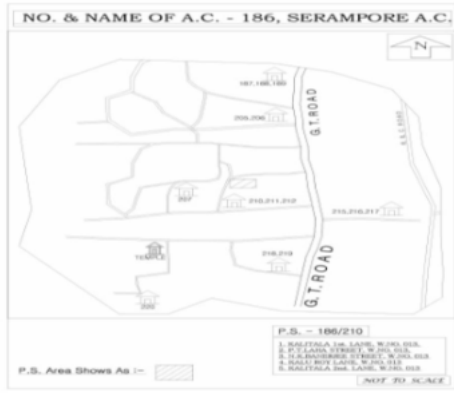

Nazri Naksha