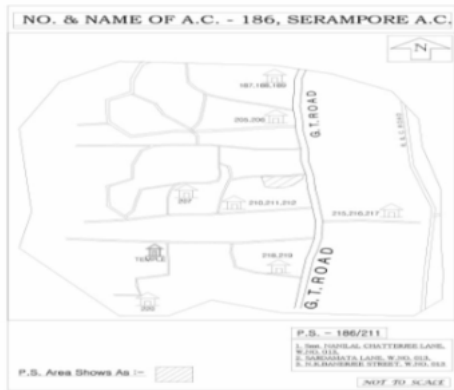

নির্বাচক নিবন্ধন আধিকারিকের স্বাক্ষর

Nazri Naksha

Google Map View

Polling Station Building Front View

Polling Station Front View

Cad View

Key MAP View

1	ANS2212165	নাম : ঋষভ ঘোষাল পিতার নাম: নারায়ন দাস ঘোষাল বাড়ির নং : 1 বয়স : 29 লিঙ্গ : পুরুষ	ফটো উপলব্ধ	2	WB/26/180/516086	নাম : যুথিকা ঘোষাল স্বামীর নাম: দুর্গাদাস ঘোষাল বাড়ির নং : 1 বয়স : 69 লিঙ্গ : মহিলা	ফটো উপলব্ধ	3	WB/26/180/516011	নাম : নারায়ন দাস ঘোষাল পিতার নাম: প্রমথ রঞ্জন ঘোষাল বাড়ির নং : 1 বয়স : 67 লিঙ্গ : পুরুষ	ফটো উপলব্ধ
4	HFG2105765	নাম : রাখী ঘোষাল স্বামীর নাম: নারায়ন ঘোষাল বাড়ির নং : 1 বয়স : 57 লিঙ্গ : মহিলা	ফটো উপলব্ধ	5	ANS2388346	নাম : মনোজ মোহন দত্ত পিতার নাম: বলরাম দত্ত বাড়ির নং : 2 বয়স : 79 লিঙ্গ : পুরুষ	ফটো উপলব্ধ	6	HFG0902247	নাম : জলি দত্ত স্বামীর নাম: রতনমোহন দত্ত বাড়ির নং : 2 বয়স : 69 লিঙ্গ : মহিলা	ফটো উপলব্ধ
7	HFG2105773	নাম : সুজয় দত্ত পিতার নাম: মনোজমোহন দত্ত বাড়ির নং : 2 বয়স : 45 লিঙ্গ : পুরুষ	ফটো উপলব্ধ	8	HFG0902239	নাম : রতন মোহন দত্ত পিতার নাম: বলরাম দত্ত বাড়ির নং : 2 বয়স : 76 লিঙ্গ : পুরুষ	ফটো উপলব্ধ	9	HFG0902205	নাম : রানু দত্ত স্বামীর নাম: মনোজমোহন দত্ত বাড়ির নং : 2 বয়স : 75 লিঙ্গ : মহিলা	ফটো উপলব্ধ
10	HFG0902270	নাম : নিত্যানন্দ দত্ত পিতার নাম: বলরাম দত্ত বাড়ির নং : 2 বয়স : 67 লিঙ্গ : পুরুষ	ফটো উপলব্ধ	11	HFG0902221	নাম : স্বপ্না দত্ত স্বামীর নাম: বীরেন দত্ত বাড়ির নং : 2 বয়স : 67 লিঙ্গ : মহিলা	ফটো উপলব্ধ	12	HFG0902262	নাম : শিখা দত্ত স্বামীর নাম: সমীর দত্ত বাড়ির নং : 2 বয়স : 62 লিঙ্গ : মহিলা	ফটো উপলব্ধ
13	HFG0902288	নাম : প্রতিমা দত্ত স্বামীর নাম: নিত্যানন্দ দত্ত বাড়ির নং : 2 বয়স : 56 লিঙ্গ : মহিলা	ফটো উপলব্ধ	Q 14	HFG2652568	নাম : শুভজিত দত্ত পিতার নাম: রতন মোহন দত্ত বাড়ির নং : 2 বয়স : 39 লিঙ্গ : পুরুষ	ফটো উপলব্ধ	15	ANS1794387	নাম : সৌম্য দত্ত পিতার নাম: নিত্যানন্দ দত্ত বাড়ির নং : 2 বয়স : 31 লিঙ্গ : পুরুষ	ফটো উপলব্ধ
16	ANS2554350	নাম : সনৎ দত্ত পিতার নাম: কৃষ্ণ চন্দ্র দত্ত বাড়ির নং : 3 বয়স : 51 লিঙ্গ : পুরুষ	ফটো উপলব্ধ	17	ANS2554343	নাম : সুধা দত্ত স্বামীর নাম: সনৎ দত্ত বাড়ির নং : 3 বয়স : 38 লিঙ্গ : মহিলা	ফটো উপলব্ধ	18	ANS2554392	নাম : মৌসুমী দত্ত স্বামীর নাম: কালীপদ দত্তাক. বাড়ির নং : 3 বয়স : 24 লিঙ্গ : মহিলা	ফটো উপলব্ধ
19	WB/26/180/516238	নাম : লক্ষী দত্ত স্বামীর নাম: কৃষ্ণচন্দ্র দত্ত বাড়ির নং : 3 বয়স : 72 লিঙ্গ : মহিলা	ফটো উপলব্ধ	20	WB/26/180/516242	নাম : অঞ্জনা দত্ত স্বামীর নাম: গোপীনাথ দত্ত বাড়ির নং : 3 বয়স : 67 লিঙ্গ : মহিলা	ফটো উপলব্ধ	21	HFG1399344	নাম : কালীপদ দত্ত পিতার নাম: গোপীনাথ দত্ত বাড়ির নং : 3 বয়স : 51 লিঙ্গ : পুরুষ	ফটো উপলব্ধ
22	HFG1399336	নাম : নিরাপদ দত্ত পিতার নাম: গোপীনাথ দত্ত বাড়ির নং : 3 বয়স : 46 লিঙ্গ : পুরুষ	ফটো উপলব্ধ	23	ANS2461499	নাম : রামমোহন দত্ত পিতার নাম: এককড়ি দত্ত বাড়ির নং : 4 বয়স : 57 লিঙ্গ : পুরুষ	ফটো উপলব্ধ	24	WB/26/180/516058	নাম : মানব দত্ত পিতার নাম: এককড়ি দত্ত বাড়ির নং : 4 বয়স : 51 লিঙ্গ : পুরুষ	ফটো উপলব্ধ
25	ANS1157916	নাম : সারদামনি সারিকেত (দত্ত) স্বামীর নাম: রাম মোহন দত্ত বাড়ির নং : 4 বয়স : 42 লিঙ্গ : মহিলা	ফটো উপলব্ধ	26	KJK2204683	নাম : নবমিতা দত্ত স্বামীর নাম: মানব দত্ত বাড়ির নং : 4 নং বয়স : 41 লিঙ্গ : মহিলা	ফটো উপলব্ধ	27	HFG0902510	নাম : কার্তিক বেরা পিতার নাম: হারাধন বেরা বাড়ির নং : 5 বয়স : 63 লিঙ্গ : পুরুষ	ফটো উপলব্ধ
28	HFG0902528	নাম : বাসনা বেরা স্বামীর নাম: কার্তিক বেরা বাড়ির নং : 5 বয়স : 53 লিঙ্গ : মহিলা	ফটো উপলব্ধ	29	ANS2047256	নাম : রূপসা বেরা পিতার নাম: বাদল বেরা বাড়ির নং : 5 বয়স : 30 লিঙ্গ : মহিলা	ফটো উপলব্ধ	30	ANS2047215	নাম : বর্না দত্ত স্বামীর নাম: পলাশ দত্ত বাড়ির নং : 5 বয়স : 45 লিঙ্গ : মহিলা	ফটো উপলব্ধ