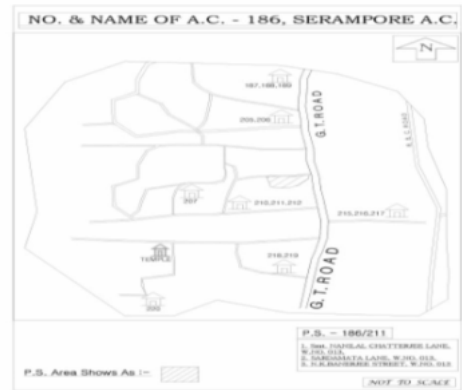

নির্বাচক নিবন্ধন আধিকারিকের স্বাক্ষর

Nazri Naksha

Google Map View

Polling Station Building Front View

Polling Station Front View

Cad View

Key MAP View

1	ANS2212165	নাম : ঋষভ ঘোষাল পিতার নাম: নারায়ন দাস ঘোষাল বাড়ির নং : 1 বয়স : 29 লিঙ্গ : পুরুষ	ফটো উপলব্ধ	2	WB/26/180/516086	নাম : যুথিকা ঘোষাল স্বামীর নাম: দুর্গাদাস ঘোষাল বাড়ির নং : 1 বয়স : 69 লিঙ্গ : মহিলা	ফটো উপলব্ধ	3	WB/26/180/516011	নাম : নারায়ন দাস ঘোষাল পিতার নাম: প্রমথ রঞ্জন ঘোষাল বাড়ির নং : 1 বয়স : 67 লিঙ্গ : পুরুষ	ফটো উপলব্ধ
4	HFG2105765	নাম : রাখী ঘোষাল স্বামীর নাম: নারায়ন ঘোষাল বাড়ির নং : 1 বয়স : 57 লিঙ্গ : মহিলা	ফটো উপলব্ধ	5	ANS2388346	নাম : মনোজ মোহন দত্ত পিতার নাম: বলরাম দত্ত বাড়ির নং : 2 বয়স : 79 লিঙ্গ : পুরুষ	ফটো উপলব্ধ	6	HFG0902247	নাম : জলি দত্ত স্বামীর নাম: রতনমোহন দত্ত বাড়ির নং : 2 বয়স : 69 লিঙ্গ : মহিলা	ফটো উপলব্ধ
7	HFG2105773	নাম : সুজয় দত্ত পিতার নাম: মনোজমোহন দত্ত বাড়ির নং : 2 বয়স : 45 লিঙ্গ : পুরুষ	ফটো উপলব্ধ	8	HFG0902239	নাম : রতন মোহন দত্ত পিতার নাম: বলরাম দত্ত বাড়ির নং : 2 বয়স : 76 লিঙ্গ : পুরুষ	ফটো উপলব্ধ	9	HFG0902205	নাম : রানু দত্ত স্বামীর নাম: মনোজমোহন দত্ত বাড়ির নং : 2 বয়স : 75 লিঙ্গ : মহিলা	ফটো উপলব্ধ
10	HFG0902270	নাম : নিত্যানন্দ দত্ত পিতার নাম: বলরাম দত্ত বাড়ির নং : 2 বয়স : 67 লিঙ্গ : পুরুষ	ফটো উপলব্ধ	11	HFG0902221	নাম : স্বপ্না দত্ত স্বামীর নাম: বীরেন দত্ত বাড়ির নং : 2 বয়স : 67 লিঙ্গ : মহিলা	ফটো উপলব্ধ	12	HFG0902262	নাম : শিখা দত্ত স্বামীর নাম: সমীর দত্ত বাড়ির নং : 2 বয়স : 62 লিঙ্গ : মহিলা	ফটো উপলব্ধ
13	HFG0902288	নাম : প্রতিমা দত্ত স্বামীর নাম: নিত্যানন্দ দত্ত বাড়ির নং : 2 বয়স : 56 লিঙ্গ : মহিলা	ফটো উপলব্ধ	Q 14	HFG2652568	নাম : শুভজিত দত্ত পিতার নাম: রতন মোহন দত্ত বাড়ির নং : 2 বয়স : 39 লিঙ্গ : পুরুষ	ফটো উপলব্ধ	15	ANS1794387	নাম : সৌম্য দত্ত পিতার নাম: নিত্যানন্দ দত্ত বাড়ির নং : 2 বয়স : 31 লিঙ্গ : পুরুষ	ফটো উপলব্ধ
16	ANS2554350	নাম : সনৎ দত্ত পিতার নাম: কৃষ্ণ চন্দ্র দত্ত বাড়ির নং : 3 বয়স : 51 লিঙ্গ : পুরুষ	ফটো উপলব্ধ	17	ANS2554343	নাম : সুধা দত্ত স্বামীর নাম: সনৎ দত্ত বাড়ির নং : 3 বয়স : 38 লিঙ্গ : মহিলা	ফটো উপলব্ধ	18	ANS2554392	নাম : মৌসুমী দত্ত স্বামীর নাম: কালীপদ দত্তাক. বাড়ির নং : 3 বয়স : 24 লিঙ্গ : মহিলা	ফটো উপলব্ধ
19	WB/26/180/516238	নাম : লক্ষী দত্ত স্বামীর নাম: কৃষ্ণচন্দ্র দত্ত বাড়ির নং : 3 বয়স : 72 লিঙ্গ : মহিলা	ফটো উপলব্ধ	20	WB/26/180/516242	নাম : অঞ্জনা দত্ত স্বামীর নাম: গোপীনাথ দত্ত বাড়ির নং : 3 বয়স : 67 লিঙ্গ : মহিলা	ফটো উপলব্ধ	21	HFG1399344	নাম : কালীপদ দত্ত পিতার নাম: গোপীনাথ দত্ত বাড়ির নং : 3 বয়স : 51 লিঙ্গ : পুরুষ	ফটো উপলব্ধ
22	HFG1399336	নাম : নিরাপদ দত্ত পিতার নাম: গোপীনাথ দত্ত বাড়ির নং : 3 বয়স : 46 লিঙ্গ : পুরুষ	ফটো উপলব্ধ	23	ANS2461499	নাম : রামমোহন দত্ত পিতার নাম: এককড়ি দত্ত বাড়ির নং : 4 বয়স : 57 লিঙ্গ : পুরুষ	ফটো উপলব্ধ	24	WB/26/180/516058	নাম : মানব দত্ত পিতার নাম: এককড়ি দত্ত বাড়ির নং : 4 বয়স : 51 লিঙ্গ : পুরুষ	ফটো উপলব্ধ
25	ANS1157916	নাম : সারদামনি সারিকেত (দত্ত) স্বামীর নাম: রাম মোহন দত্ত বাড়ির নং : 4 বয়স : 42 লিঙ্গ : মহিলা	ফটো উপলব্ধ	26	KJK2204683	নাম : নবমিতা দত্ত স্বামীর নাম: মানব দত্ত বাড়ির নং : 4 নং বয়স : 41 লিঙ্গ : মহিলা	ফটো উপলব্ধ	27	HFG0902510	নাম : কার্তিক বেরা পিতার নাম: হারাধন বেরা বাড়ির নং : 5 বয়স : 63 লিঙ্গ : পুরুষ	ফটো উপলব্ধ
28	HFG0902528	নাম : বাসনা বেরা স্বামীর নাম: কার্তিক বেরা বাড়ির নং : 5 বয়স : 53 লিঙ্গ : মহিলা	ফটো উপলব্ধ	29	ANS2047256	নাম : রূপসা বেরা পিতার নাম: বাদল বেরা বাড়ির নং : 5 বয়স : 30 লিঙ্গ : মহিলা	ফটো উপলব্ধ	30	ANS2047215	নাম : বর্না দত্ত স্বামীর নাম: পলাশ দত্ত বাড়ির নং : 5 বয়স : 45 লিঙ্গ : মহিলা	ফটো উপলব্ধ