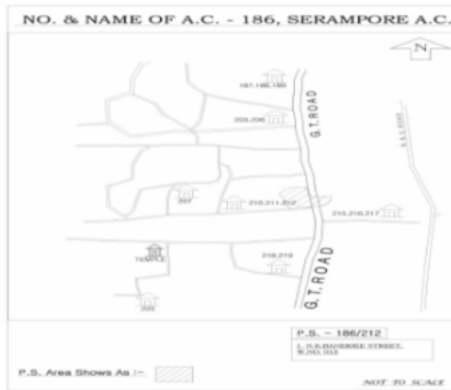

নির্বাচক নিবন্ধন আধিকারিকের স্বাক্ষর

Nazri Naksha

Google Map View

Polling Station Building Front View

Polling Station Front View

Cad View

Key MAP View

| | | | | | |
|--|--------------------------------|--|--------------------------------|--|--------------------------------|
| 1 নাম : একতা বাহেতী পিতার নাম: বিঠল দাস বাহেতী বাড়ির নং : n0137 বয়স : 31 লিঙ্গ : মহিলা | ANS1794924 ফটো উপলব্ধ | 2 নাম : নরেন্দ্র চন্দক পিতার নাম: রাম কিষন চন্দক বাড়ির নং : n0321 বয়স : 36 লিঙ্গ : পুরুষ | ANS1235001 ফটো উপলব্ধ | #2 3 নাম : রামকিশন চন্দক পিতার নাম: দীপ চন্দ্র চন্দক বাড়ির নং : 49/66/1 বয়স : 75 লিঙ্গ : পুরুষ | ANS0821975 ফটো উপলব্ধ |
| 4 নাম : শম্পা চ্যাটার্জী স্বামীর নাম: সুদেব চ্যাটার্জী বাড়ির নং : n0205 বয়স : 62 লিঙ্গ : মহিলা | ANS1794940 ফটো উপলব্ধ | 5 নাম : সৌমি চ্যাটার্জী পিতার নাম: সুদেব চ্যাটার্জী বাড়ির নং : n0205 বয়স : 36 লিঙ্গ : মহিলা | ANS1794957 ফটো উপলব্ধ | #2 6 নাম : বিকাশ চন্দ্র দাস পিতার নাম: কেনারাম দাস বাড়ির নং : n0465 বয়স : 58 লিঙ্গ : পুরুষ | ANS0893560 ফটো উপলব্ধ |
| 7 নাম : দীপিকা খান্ডেলয়াল স্বামীর নাম: গৌরব কুমার খান্ডেলয়াল বাড়ির নং : n0309 বয়স : 41 লিঙ্গ : মহিলা | ANS1570019 ফটো উপলব্ধ | 8 নাম : সুধা লাখোটিয়া মায়ের নাম: সরোজ লাখোটিয়া বাড়ির নং : n0372 বয়স : 32 লিঙ্গ : মহিলা | ANS1946334 ফটো উপলব্ধ | 9 নাম : ত্রয়িতা সেনগুপ্ত স্বামীর নাম: রাজু সেনগুপ্ত বাড়ির নং : n0449 বয়স : 46 লিঙ্গ : মহিলা | HFG2110088 ফটো উপলব্ধ |
| 10 নাম : নরেন্দ্র কুমার শর্মা পিতার নাম: রামাবতার শর্মা বাড়ির নং : n0492 বয়স : 49 লিঙ্গ : পুরুষ | ANS2307296 ফটো উপলব্ধ | 11 নাম : ববিতা শর্মা স্বামীর নাম: নরেন্দ্র কুমার শর্মা বাড়ির নং : n0493 বয়স : 46 লিঙ্গ : মহিলা | ANS2309052 ফটো উপলব্ধ | 12 নাম : দেবদাস সী পিতার নাম: সুবীর সী বাড়ির নং : n0315 বয়স : 81 লিঙ্গ : পুরুষ | WB/26/180/483527 ফটো উপলব্ধ |
| 13 নাম : অনুপমা শী স্বামীর নাম: দেবদাস শী বাড়ির নং : n0316 বয়স : 72 লিঙ্গ : মহিলা | WB/26/180/483528 ফটো উপলব্ধ | 14 নাম : সৈকত শী পিতার নাম: দেবদাস শী বাড়ির নং : n0317 বয়স : 51 লিঙ্গ : পুরুষ | WB/26/180/483763 ফটো উপলব্ধ | 15 নাম : সতীশ জৈন পিতার নাম: সুখ লাল জৈন বাড়ির নং : 2নং ফ্লোর ফ্ল নং-202 বয়স : 40 লিঙ্গ : পুরুষ | NCS1507136 ফটো উপলব্ধ |
| 16 নাম : শুভিড সিংহ স্বামীর নাম: বিপিন কুমার সিংহ বাড়ির নং : 2নং ফ্লোর, ফ্ল্যাট নং. 2 বয়স : 44 লিঙ্গ : মহিলা | ANS2475523 ফটো উপলব্ধ | 17 নাম : সৌরভ জৈন পিতার নাম: অনিল জৈন বাড়ির নং : 2নং-ফ্লোর, ফ্ল-202 বয়স : 26 লিঙ্গ : পুরুষ | ANS2546992 ফটো উপলব্ধ | 18 নাম : কৌশিক বন্দ্যোপাধ্যায় পিতার নাম: শান্তি বন্দ্যোপাধ্যায় বাড়ির নং : 8/1 বয়স : 46 লিঙ্গ : পুরুষ | HFG1396902 ফটো উপলব্ধ |
| 19 নাম : মৌসুমী বন্দ্যোপাধ্যায় স্বামীর নাম: কৌশিক বন্দ্যোপাধ্যায় বাড়ির নং : 8/1 বয়স : 40 লিঙ্গ : মহিলা | ANS1673318 ফটো উপলব্ধ | 20 নাম : দেবদাস প্রভাস পোলম্যান অন্যান্য: গুরুদাস পোলম্যান বাড়ির নং : 10/বী বয়স : 54 লিঙ্গ : পুরুষ | ANS2753960 ফটো উপলব্ধ | 21 নাম : সৌরভ রায় পিতার নাম: ধ্রুব রায় বাড়ির নং : 11/সি/3 বয়স : 27 লিঙ্গ : পুরুষ | ANS2339117 ফটো উপলব্ধ |
| 22 নাম : হর্ষ বর্মা পিতার নাম: প্রতাপ কুমার বর্মা বাড়ির নং : 18/2/বী বয়স : 21 লিঙ্গ : পুরুষ | ANS2713626 ফটো উপলব্ধ | 23 নাম : অমিতা চ্যাটার্জী স্বামীর নাম: দিলিপ চ্যাটার্জী বাড়ির নং : 23/বী বয়স : 81 লিঙ্গ : মহিলা | HFG0859413 ফটো উপলব্ধ | 24 নাম : শ্রীকান্ত চট্টোপাধ্যায় পিতার নাম: দিলিপ চ্যাটার্জী বাড়ির নং : 23/বী, বয়স : 53 লিঙ্গ : পুরুষ | HFG0859439 ফটো উপলব্ধ |
| 25 নাম : বিকাশ কুমার রায় পিতার নাম: রাম সিঙ্গার রায় বাড়ির নং : 27/14 বয়স : 27 লিঙ্গ : পুরুষ | ANS2632552 ফটো উপলব্ধ | 26 নাম : স্বপনকুমার ঘোষ পিতার নাম: ফকিরচন্দ্র ঘোষ বাড়ির নং : 29/3 বয়স : 79 লিঙ্গ : পুরুষ | WB/26/180/492027 ফটো উপলব্ধ | #2 27 নাম : পঙ্কজ পোদ্দার পিতার নাম: শ্রী কৃষ্ণ পোদ্দার বাড়ির নং : 29/এ বয়স : 54 লিঙ্গ : পুরুষ | HFG2993384 ফটো উপলব্ধ |
| 28 নাম : অন্নপূর্ণা পোদ্দার স্বামীর নাম: পঙ্কজ পোদ্দার বাড়ির নং : 29/এ বয়স : 48 লিঙ্গ : মহিলা | ANS2725265 ফটো উপলব্ধ | 29 নাম : দিভ্যানস পোদ্দার পিতার নাম: পঙ্কজ পোদ্দার বাড়ির নং : 29/এ বয়স : 21 লিঙ্গ : পুরুষ | ANS2725240 ফটো উপলব্ধ | 30 নাম : লক্ষ্মী জৈন স্বামীর নাম: সতীশ জৈন বাড়ির নং : 29/এ 2নং ফ্লোর বয়স : 37 লিঙ্গ : মহিলা | NCS1507128 ফটো উপলব্ধ |