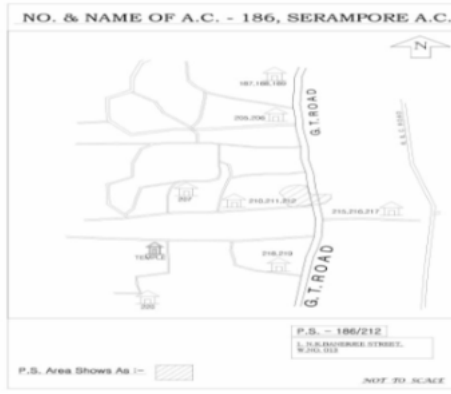

Nazri Naksha