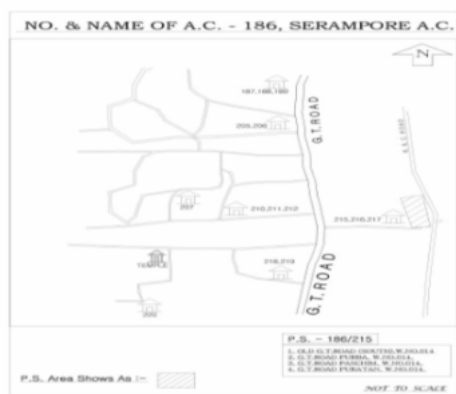

নির্বাচক নিবন্ধন আধিকারিকের স্বাক্ষর

Nazri Naksha

Google Map View

Polling Station Building Front View

Polling Station Front View

Cad View

Key MAP View

#2 1 নাম : নাসী আছতারী পিতার নাম : মহঃ শোয়েব আনছারী বাড়ির নং : n0044 বয়স : 26 লিঙ্গ : পুরুষ	ANS1795863 ফটো উপলব্ধ	2 নাম : মহঃ পারভেজ আনিসারী পিতার নাম : মহঃ শোয়েব আনছারী বাড়ির নং : n0044 বয়স : 26 লিঙ্গ : পুরুষ	ANS1795855 ফটো উপলব্ধ	3 নাম : চন্দন মাহাতো পিতার নাম : নাগেশ্বর মাহাতো বাড়ির নং : n0012 বয়স : 33 লিঙ্গ : পুরুষ	ANS1795830 ফটো উপলব্ধ
4 নাম : রাহুল রায় পিতার নাম : রাজু রায় বাড়ির নং : n0030 বয়স : 31 লিঙ্গ : পুরুষ	ANS1795772 ফটো উপলব্ধ	5 নাম : তপন কুমার দেবনাথ পিতার নাম : গৌড় নিতাই দেবনাথ বাড়ির নং : 1 বয়স : 67 লিঙ্গ : পুরুষ	ANS2608008 ফটো উপলব্ধ	6 নাম : দর্ভল দাস পিতার নাম : রুসি দাস বাড়ির নং : 1 বয়স : 46 লিঙ্গ : পুরুষ	ANS1158328 ফটো উপলব্ধ
7 নাম : অফসুর বেগম স্বামীর নাম : দাউদ মোহাম্মদ কিয়ামুদ্দিন বাড়ির নং : 2 বয়স : 43 লিঙ্গ : মহিলা	ANS2865343 ফটো উপলব্ধ	8 নাম : সাইদুল বিবি স্বামীর নাম : সেখ দুখিয়া বাড়ির নং : 2 বয়স : 42 লিঙ্গ : মহিলা	ANS2048445 ফটো উপলব্ধ	9 নাম : জয়নাব বেগম স্বামীর নাম : মহঃ হাসান বাড়ির নং : 2 বয়স : 40 লিঙ্গ : মহিলা	ANS2048478 ফটো উপলব্ধ
10 নাম : দেবীসুশিলা স্বামীর নাম : নাগেশ্বর বাড়ির নং : 2 বয়স : 68 লিঙ্গ : মহিলা	WB/26/180/528476 ফটো উপলব্ধ	11 নাম : দেবীসুনিতা স্বামীর নাম : যোগেশ্বর বাড়ির নং : 2 বয়স : 66 লিঙ্গ : মহিলা	WB/26/180/528474 ফটো উপলব্ধ	12 নাম : সেখ সাবির পিতার নাম : সেখ রাহিম বাড়ির নং : 2 বয়স : 63 লিঙ্গ : পুরুষ	ANS0909606 ফটো উপলব্ধ
13 নাম : মহঃ সাবির পিতার নাম : ইউসুফ বাড়ির নং : 2 বয়স : 63 লিঙ্গ : পুরুষ	WB/26/180/528134 ফটো উপলব্ধ	14 নাম : রাবিয়া বিবি স্বামীর নাম : মুমতাজ কুরাইশি বাড়ির নং : 2 বয়স : 63 লিঙ্গ : মহিলা	ANS2048429 ফটো উপলব্ধ	15 নাম : আকতার বেগম স্বামীর নাম : মুলাজীম সা বাড়ির নং : 2 বয়স : 49 লিঙ্গ : মহিলা	GVK2855716 ফটো উপলব্ধ
16 নাম : মোহাম্মদ মজিদ পিতার নাম : শাহজহা বেগন বাড়ির নং : 2 বয়স : 58 লিঙ্গ : পুরুষ	ANS2608461 ফটো উপলব্ধ	17 নাম : নুরজাহান বিবি স্বামীর নাম : মহঃ নঈম বাড়ির নং : 2 বয়স : 52 লিঙ্গ : মহিলা	ANS2048460 ফটো উপলব্ধ	18 নাম : হাজরা খাতুন স্বামীর নাম : মহঃ সাবির বাড়ির নং : 2 বয়স : 52 লিঙ্গ : মহিলা	WB/26/180/528446 ফটো উপলব্ধ
19 নাম : মহঃ আজাদ পিতার নাম : কায়ামুদ্দিন কুরেসী বাড়ির নং : 2 বয়স : 50 লিঙ্গ : পুরুষ	ANS0909093 ফটো উপলব্ধ	20 নাম : সাজাহা বেগম স্বামীর নাম : মহঃ মাজিদ বাড়ির নং : 2 বয়স : 50 লিঙ্গ : মহিলা	ANS2048486 ফটো উপলব্ধ	21 নাম : রুবিনা খাতুন পিতার নাম : মহঃ ইউসুফ খাউদী বাড়ির নং : 2 বয়স : 49 লিঙ্গ : মহিলা	WB/26/180/528210 ফটো উপলব্ধ
22 নাম : অবসনা বেগম স্বামীর নাম : শেখ ছোট বাড়ির নং : 2 বয়স : 49 লিঙ্গ : মহিলা	ANS2608412 ফটো উপলব্ধ	23 নাম : নুরজাহান বিবি স্বামীর নাম : মহঃ নূর আলম কুরেসী বাড়ির নং : 2 বয়স : 43 লিঙ্গ : মহিলা	ANS2048437 ফটো উপলব্ধ	24 নাম : শেখ জামালউদ্দিন পিতার নাম : শেখ আনোয়ার বাড়ির নং : 2 বয়স : 42 লিঙ্গ : পুরুষ	ANS0909622 ফটো উপলব্ধ
25 নাম : সেখ আসগার পিতার নাম : মুমতাজ কুরাইশি বাড়ির নং : 2 বয়স : 42 লিঙ্গ : পুরুষ	ANS1158294 ফটো উপলব্ধ	26 নাম : সাদমা হুসেন পিতার নাম : মহঃ হুসন মিলে বাড়ির নং : 2 বয়স : 40 লিঙ্গ : পুরুষ	ANS1675727 ফটো উপলব্ধ	27 নাম : সামিমা খাতুন স্বামীর নাম : সেখ আসগার বাড়ির নং : 2 বয়স : 40 লিঙ্গ : মহিলা	ANS1158286 ফটো উপলব্ধ
28 নাম : সাবানা খাতুন স্বামীর নাম : মহঃজাকির বাড়ির নং : 2 বয়স : 40 লিঙ্গ : মহিলা	ANS1916055 ফটো উপলব্ধ	29 নাম : মমতাজ খাতুন স্বামীর নাম : মহঃ আকতার কুরেসী বাড়ির নং : 2 বয়স : 39 লিঙ্গ : মহিলা	ANS1358365 ফটো উপলব্ধ	30 নাম : শেখ মাহঃ আলি পিতার নাম : শেখ সাবির বাড়ির নং : 2 বয়স : 38 লিঙ্গ : পুরুষ	ANS0909630 ফটো উপলব্ধ