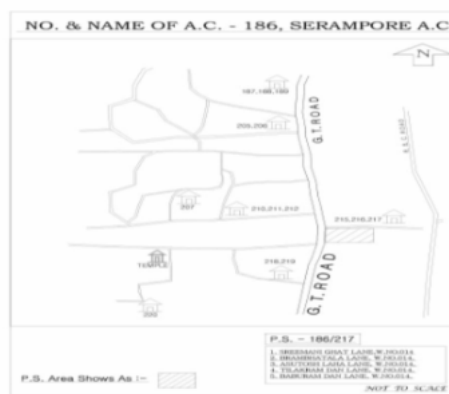

নির্বাচক নিবন্ধন আধিকারিকের স্বাক্ষর

Nazri Naksha

Google Map View

Polling Station Building Front View

Polling Station Front View

Cad View

Key MAP View

1 নাম : ধ্রুব প্রকাশ সিং পিতার নাম: রাম প্রকাশ সিং বাড়ির নং : n0033 বয়স : 37 লিঙ্গ : পুরুষ	ANS1359157 ফটো উপলব্ধ	2 নাম : উষা হালদার স্বামীর নাম: জয়দেব হালদার বাড়ির নং : 1 বয়স : 61 লিঙ্গ : মহিলা	WB/26/180/531410 ফটো উপলব্ধ	3 নাম : মিনা হালদার পিতার নাম: করুণাময় হালদার বাড়ির নং : 2 বয়স : 58 লিঙ্গ : মহিলা	WB/26/180/531498 ফটো উপলব্ধ
4 নাম : বিজয় হালদার পিতার নাম: করুণাময় হালদার বাড়ির নং : 2 বয়স : 47 লিঙ্গ : পুরুষ	HFG2884427 ফটো উপলব্ধ	5 নাম : সঞ্জয় হালদার পিতার নাম: করুণাময় হালদার বাড়ির নং : 2 বয়স : 41 লিঙ্গ : পুরুষ	HFG1449339 ফটো উপলব্ধ	6 নাম : ত্রীশ হালদার স্বামীর নাম: অশোক হালদার বাড়ির নং : 2/1 বয়স : 25 লিঙ্গ : মহিলা	ANS2616365 ফটো উপলব্ধ
7 নাম : সবিতা হালদার স্বামীর নাম: নিমাইকুমার হালদার বাড়ির নং : 2A বয়স : 71 লিঙ্গ : মহিলা	WB/26/180/531349 ফটো উপলব্ধ	8 নাম : অশোক হালদার পিতার নাম: নিমাইকুমার হালদার বাড়ির নং : 2A বয়স : 54 লিঙ্গ : পুরুষ	WB/26/180/531136 ফটো উপলব্ধ	9 নাম : গোপা হালদার স্বামীর নাম: অশোক হালদার বাড়ির নং : 2A বয়স : 51 লিঙ্গ : মহিলা	WB/26/180/531135 ফটো উপলব্ধ
10 নাম : সৌমেন দাস পিতার নাম: নাবা কুমার দাস বাড়ির নং : 3 বয়স : 23 লিঙ্গ : পুরুষ	ANS2616027 ফটো উপলব্ধ	11 নাম : সন্দীপ চৌধুরী পিতার নাম: বিজয় চৌধুরী বাড়ির নং : 3 বয়স : 30 লিঙ্গ : পুরুষ	ANS2243830 ফটো উপলব্ধ	12 নাম : মঞ্জলা দাস স্বামীর নাম: মনিলাল দাস বাড়ির নং : 3 বয়স : 71 লিঙ্গ : মহিলা	WB/26/180/531261 ফটো উপলব্ধ
13 নাম : লক্ষ্মী দাস স্বামীর নাম: সন্তোষ দাস বাড়ির নং : 3 বয়স : 59 লিঙ্গ : মহিলা	ANS2467116 ফটো উপলব্ধ	14 নাম : সুনীল দাস পিতার নাম: মনিলাল দাস বাড়ির নং : 3 বয়স : 58 লিঙ্গ : পুরুষ	WB/26/180/531052 ফটো উপলব্ধ	15 নাম : ছায়া দাস স্বামীর নাম: সুনীল দাস বাড়ির নং : 3 বয়স : 55 লিঙ্গ : মহিলা	WB/26/180/531375 ফটো উপলব্ধ
16 নাম : নবকুমার দাস পিতার নাম: মণিলাল দাস বাড়ির নং : 3 বয়স : 50 লিঙ্গ : পুরুষ	WB/26/180/531653 ফটো উপলব্ধ	Q 17 নাম : শম্ভু দাস পিতার নাম: শিব দাস বাড়ির নং : 3 বয়স : 44 লিঙ্গ : পুরুষ	ANS0916619 ফটো উপলব্ধ	18 নাম : পিয়ালী দাস স্বামীর নাম: নবকুমার দাস বাড়ির নং : 3 বয়স : 44 লিঙ্গ : মহিলা	ANS1237429 ফটো উপলব্ধ
19 নাম : মেনকা দাস স্বামীর নাম: শম্ভু দাস বাড়ির নং : 3 বয়স : 44 লিঙ্গ : মহিলা	HFG2538361 ফটো উপলব্ধ	20 নাম : শম্ভু দাস পিতার নাম: সন্তোষ দাস বাড়ির নং : 3 বয়স : 42 লিঙ্গ : পুরুষ	HFG2538379 ফটো উপলব্ধ	21 নাম : অনিল দাস পিতার নাম: সুনীল দাস বাড়ির নং : 3 বয়স : 39 লিঙ্গ : পুরুষ	HFG2654119 ফটো উপলব্ধ
22 নাম : অমিত দাস পিতার নাম: সুনীল দাস বাড়ির নং : 3 বয়স : 36 লিঙ্গ : পুরুষ	ANS1575000 ফটো উপলব্ধ	23 নাম : বনশ্রী দাস স্বামীর নাম: অমিত দাস বাড়ির নং : 3 বয়স : 33 লিঙ্গ : মহিলা	ANS1916477 ফটো উপলব্ধ	24 নাম : যোগমায়া দে স্বামীর নাম: সঞ্জীব দে বাড়ির নং : 3 বয়স : 51 লিঙ্গ : মহিলা	WB/26/180/531502 ফটো উপলব্ধ
25 নাম : অভিষেক দে মায়ের নাম: যোগমায়া দে বাড়ির নং : 3 বয়স : 21 লিঙ্গ : পুরুষ	ANS2802536 ফটো উপলব্ধ	26 নাম : উত্তম কুমার দাস পিতার নাম: পঞ্চ চরন দাস বাড়ির নং : 3/A বয়স : 70 লিঙ্গ : পুরুষ	ANS2389435 ফটো উপলব্ধ	27 নাম : পার্বতী দাস স্বামীর নাম: মানস দাস বাড়ির নং : 3/এ বয়স : 37 লিঙ্গ : মহিলা	MHD3592656 ফটো উপলব্ধ
28 নাম : জ্যোতি আগরওয়াল স্বামীর নাম: অজয় কুমার আগরওয়াল বাড়ির নং : 4 বয়স : 50 লিঙ্গ : মহিলা	ANS2616274 ফটো উপলব্ধ	29 নাম : অজয় কুমার আগরওয়াল পিতার নাম: বিজয় কুমার আগরওয়াল বাড়ির নং : 4 বয়স : 49 লিঙ্গ : পুরুষ	ANS2616167 ফটো উপলব্ধ	30 নাম : তৃপ্তি আগরওয়াল পিতার নাম: অজয় কুমার আগরওয়াল বাড়ির নং : 4 বয়স : 22 লিঙ্গ : মহিলা	ANS2818466 ফটো উপলব্ধ