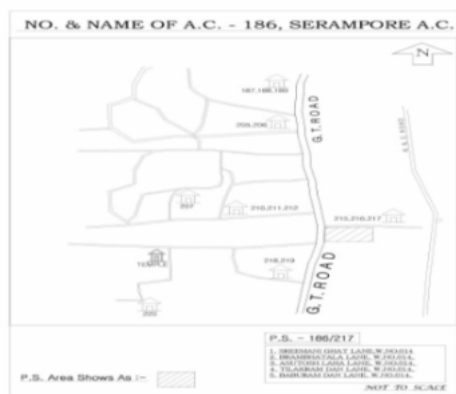

Nazri Naksha