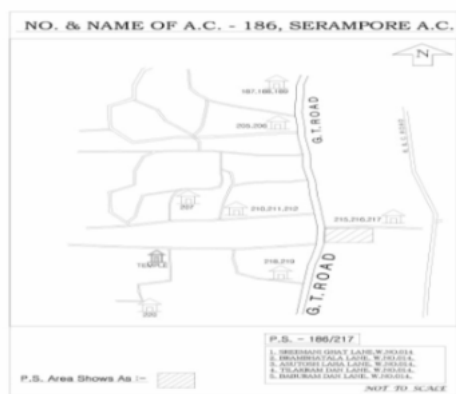

নির্বাচক নিবন্ধন আধিকারিকের স্বাক্ষর

Nazri Naksha

Google Map View

Polling Station Building Front View

Polling Station Front View

Cad View

Key MAP View

1 নাম : ধ্রুব প্রকাশ সিং পিতার নাম: রাম প্রকাশ সিং বাড়ির নং : n0033 বয়স : 37 লিঙ্গ : পুরুষ	ANS1359157 ফটো উপলব্ধ	2 নাম : উষা হালদার স্বামীর নাম: জয়দেব হালদার বাড়ির নং : 1 বয়স : 61 লিঙ্গ : মহিলা	WB/26/180/531410 ফটো উপলব্ধ	3 নাম : মিনা হালদার পিতার নাম: করুণাময় হালদার বাড়ির নং : 2 বয়স : 58 লিঙ্গ : মহিলা	WB/26/180/531498 ফটো উপলব্ধ
4 নাম : বিজয় হালদার পিতার নাম: করুণাময় হালদার বাড়ির নং : 2 বয়স : 47 লিঙ্গ : পুরুষ	HFG2884427 ফটো উপলব্ধ	5 নাম : সঞ্জয় হালদার পিতার নাম: করুণাময় হালদার বাড়ির নং : 2 বয়স : 41 লিঙ্গ : পুরুষ	HFG1449339 ফটো উপলব্ধ	6 নাম : ত্রীশ হালদার স্বামীর নাম: অশোক হালদার বাড়ির নং : 2/1 বয়স : 25 লিঙ্গ : মহিলা	ANS2616365 ফটো উপলব্ধ
7 নাম : সবিতা হালদার স্বামীর নাম: নিমাইকুমার হালদার বাড়ির নং : 2A বয়স : 71 লিঙ্গ : মহিলা	WB/26/180/531349 ফটো উপলব্ধ	8 নাম : অশোক হালদার পিতার নাম: নিমাইকুমার হালদার বাড়ির নং : 2A বয়স : 54 লিঙ্গ : পুরুষ	WB/26/180/531136 ফটো উপলব্ধ	9 নাম : গোপা হালদার স্বামীর নাম: অশোক হালদার বাড়ির নং : 2A বয়স : 51 লিঙ্গ : মহিলা	WB/26/180/531135 ফটো উপলব্ধ
10 নাম : সৌমেন দাস পিতার নাম: নাবা কুমার দাস বাড়ির নং : 3 বয়স : 23 লিঙ্গ : পুরুষ	ANS2616027 ফটো উপলব্ধ	11 নাম : সন্দীপ চৌধুরী পিতার নাম: বিজয় চৌধুরী বাড়ির নং : 3 বয়স : 30 লিঙ্গ : পুরুষ	ANS2243830 ফটো উপলব্ধ	12 নাম : মঞ্জলা দাস স্বামীর নাম: মনিলাল দাস বাড়ির নং : 3 বয়স : 71 লিঙ্গ : মহিলা	WB/26/180/531261 ফটো উপলব্ধ
13 নাম : লক্ষ্মী দাস স্বামীর নাম: সন্তোষ দাস বাড়ির নং : 3 বয়স : 59 লিঙ্গ : মহিলা	ANS2467116 ফটো উপলব্ধ	14 নাম : সুনীল দাস পিতার নাম: মনিলাল দাস বাড়ির নং : 3 বয়স : 58 লিঙ্গ : পুরুষ	WB/26/180/531052 ফটো উপলব্ধ	15 নাম : ছায়া দাস স্বামীর নাম: সুনীল দাস বাড়ির নং : 3 বয়স : 55 লিঙ্গ : মহিলা	WB/26/180/531375 ফটো উপলব্ধ
16 নাম : নবকুমার দাস পিতার নাম: মণিলাল দাস বাড়ির নং : 3 বয়স : 50 লিঙ্গ : পুরুষ	WB/26/180/531653 ফটো উপলব্ধ	Q 17 নাম : শম্ভু দাস পিতার নাম: শিব দাস বাড়ির নং : 3 বয়স : 44 লিঙ্গ : পুরুষ	ANS0916619 ফটো উপলব্ধ	18 নাম : পিয়ালী দাস স্বামীর নাম: নবকুমার দাস বাড়ির নং : 3 বয়স : 44 লিঙ্গ : মহিলা	ANS1237429 ফটো উপলব্ধ
19 নাম : মেনকা দাস স্বামীর নাম: শম্ভু দাস বাড়ির নং : 3 বয়স : 44 লিঙ্গ : মহিলা	HFG2538361 ফটো উপলব্ধ	20 নাম : শম্ভু দাস পিতার নাম: সন্তোষ দাস বাড়ির নং : 3 বয়স : 42 লিঙ্গ : পুরুষ	HFG2538379 ফটো উপলব্ধ	21 নাম : অনিল দাস পিতার নাম: সুনীল দাস বাড়ির নং : 3 বয়স : 39 লিঙ্গ : পুরুষ	HFG2654119 ফটো উপলব্ধ
22 নাম : অমিত দাস পিতার নাম: সুনীল দাস বাড়ির নং : 3 বয়স : 36 লিঙ্গ : পুরুষ	ANS1575000 ফটো উপলব্ধ	23 নাম : বনশ্রী দাস স্বামীর নাম: অমিত দাস বাড়ির নং : 3 বয়স : 33 লিঙ্গ : মহিলা	ANS1916477 ফটো উপলব্ধ	24 নাম : যোগমায়া দে স্বামীর নাম: সঞ্জীব দে বাড়ির নং : 3 বয়স : 51 লিঙ্গ : মহিলা	WB/26/180/531502 ফটো উপলব্ধ
25 নাম : অভিষেক দে মায়ের নাম: যোগমায়া দে বাড়ির নং : 3 বয়স : 21 লিঙ্গ : পুরুষ	ANS2802536 ফটো উপলব্ধ	26 নাম : উত্তম কুমার দাস পিতার নাম: পঞ্চ চরন দাস বাড়ির নং : 3/A বয়স : 70 লিঙ্গ : পুরুষ	ANS2389435 ফটো উপলব্ধ	27 নাম : পার্বতী দাস স্বামীর নাম: মানস দাস বাড়ির নং : 3/এ বয়স : 37 লিঙ্গ : মহিলা	MHD3592656 ফটো উপলব্ধ
28 নাম : জ্যোতি আগরওয়াল স্বামীর নাম: অজয় কুমার আগরওয়াল বাড়ির নং : 4 বয়স : 50 লিঙ্গ : মহিলা	ANS2616274 ফটো উপলব্ধ	29 নাম : অজয় কুমার আগরওয়াল পিতার নাম: বিজয় কুমার আগরওয়াল বাড়ির নং : 4 বয়স : 49 লিঙ্গ : পুরুষ	ANS2616167 ফটো উপলব্ধ	30 নাম : তৃপ্তি আগরওয়াল পিতার নাম: অজয় কুমার আগরওয়াল বাড়ির নং : 4 বয়স : 22 লিঙ্গ : মহিলা	ANS2818466 ফটো উপলব্ধ