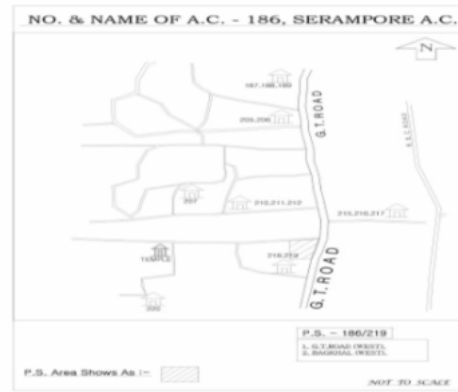

নির্বাচক নিবন্ধন আধিকারিকের স্বাক্ষর

Nazri Naksha

Google Map View

Polling Station Building Front View

Polling Station Front View

Cad View

Key MAP View

1 নাম : প্রদীপ যাদব পিতার নাম: হরিহর যাদব বাড়ির নং : n0047 বয়স : 42 লিঙ্গ : পুরুষ	HFG2885853 ফটো উপলব্ধ	2 নাম : পুষ্পা দেবী স্বামীর নাম: দেওয়া রাও বাড়ির নং : n0018 বয়স : 40 লিঙ্গ : মহিলা	HFG2655488 ফটো উপলব্ধ	3 নাম : পিত্তা সঞ্জীত রাও পিতার নাম: পিত্তা ঈশ্বর রাও বাড়ির নং : n0019 বয়স : 32 লিঙ্গ : পুরুষ	ANS1796903 ফটো উপলব্ধ
4 নাম : কাজল রেড্ডি পিতার নাম: মনোজ কুমার সিং বাড়ির নং : n0023 বয়স : 32 লিঙ্গ : মহিলা	ANS1796846 ফটো উপলব্ধ	5 নাম : মোহন বরাদ পিতার নাম: নারায়ন বরাদ বাড়ির নং : n0014 বয়স : 57 লিঙ্গ : পুরুষ	WB/26/180/537151 ফটো উপলব্ধ	6 নাম : সরস্বতী বরাদ স্বামীর নাম: মোহন বরাদ বাড়ির নং : n0014 বয়স : 53 লিঙ্গ : মহিলা	WB/26/180/537390 ফটো উপলব্ধ
7 নাম : গৌরী বেহাড়া স্বামীর নাম: সোমনাথ বেহাড়া বাড়ির নং : n0099 বয়স : 69 লিঙ্গ : মহিলা	HFG1405547 ফটো উপলব্ধ	8 নাম : রমেশ বেহাড়া পিতার নাম: সোমনাথ বেহাড়া বাড়ির নং : n0099 বয়স : 50 লিঙ্গ : পুরুষ	HFG2542355 ফটো উপলব্ধ	9 নাম : রাজু বেহেড়া স্বামীর নাম: রমেশ বেহেড়া বাড়ির নং : n0099 বয়স : 46 লিঙ্গ : মহিলা	HFG2542363 ফটো উপলব্ধ
10 নাম : প্রফুল্ল বেহেড়া পিতার নাম: সোমনাথ বেহেড়া বাড়ির নং : n0099 বয়স : 44 লিঙ্গ : পুরুষ	HFG2542371 ফটো উপলব্ধ	11 নাম : রঞ্জিত বেহেড়া পিতার নাম: রাজু বেহেড়া বাড়ির নং : n0027 বয়স : 46 লিঙ্গ : পুরুষ	HFG2543015 ফটো উপলব্ধ	12 নাম : লক্ষ্মী নারায়ণ চক্রবর্তী পিতার নাম: বলাই চক্রবর্তী বাড়ির নং : n0011 বয়স : 61 লিঙ্গ : পুরুষ	ANS2595023 ফটো উপলব্ধ
13 নাম : জয়দেব চক্রবর্তী পিতার নাম: বলাই চক্রবর্তী বাড়ির নং : n0011 বয়স : 59 লিঙ্গ : পুরুষ	WB/26/180/537302 ফটো উপলব্ধ	14 নাম : মায়ী চক্রবর্তী স্বামীর নাম: জয়দেব চক্রবর্তী বাড়ির নং : n0011 বয়স : 50 লিঙ্গ : মহিলা	ANS2595122 ফটো উপলব্ধ	15 নাম : হারাধন চক্রবর্তী পিতার নাম: জয়দেব চক্রবর্তী বাড়ির নং : n0011 বয়স : 32 লিঙ্গ : পুরুষ	ANS1676824 ফটো উপলব্ধ
16 নাম : পারশ চৌধুরী পিতার নাম: বিশ্বনাথ চৌধুরী বাড়ির নং : n0041 বয়স : 48 লিঙ্গ : পুরুষ	ANS2812386 ফটো উপলব্ধ	17 নাম : মুন্নি দেবী চৌধুরী স্বামীর নাম: শঙ্কর চৌধুরী বাড়ির নং : n0089 বয়স : 58 লিঙ্গ : মহিলা	HFG2886075 ফটো উপলব্ধ	18 নাম : রামু দাস পিতার নাম: কৃষ্ণরাম দাস বাড়ির নং : n0007 বয়স : 55 লিঙ্গ : পুরুষ	WB/26/180/537388 ফটো উপলব্ধ
19 নাম : রামনাথ যাদব পিতার নাম: রামব্রীজ যাদব বাড়ির নং : n0069 বয়স : 66 লিঙ্গ : পুরুষ	WB/26/180/537342 ফটো উপলব্ধ	20 নাম : রামসকল যাদব পিতার নাম: অঞ্জাত যাদব বাড়ির নং : n0090 বয়স : 66 লিঙ্গ : পুরুষ	HFG1449461 ফটো উপলব্ধ	21 নাম : ভগমনি দেবী যাদব স্বামীর নাম: হরিহর যাদব বাড়ির নং : n0047 বয়স : 61 লিঙ্গ : মহিলা	ANS2535292 ফটো উপলব্ধ
22 নাম : লোকনাথ যাদব পিতার নাম: পরমেশ্বর যাদব বাড়ির নং : n0084 বয়স : 56 লিঙ্গ : পুরুষ	WB/26/180/537278 ফটো উপলব্ধ	23 নাম : বলরাম যাদব পিতার নাম: করমদেও যাদব বাড়ির নং : n0065 বয়স : 50 লিঙ্গ : পুরুষ	WB/26/180/537146 ফটো উপলব্ধ	24 নাম : রাজকুমার যাদব পিতার নাম: শ্রী ভগবান যাদব বাড়ির নং : n0063 বয়স : 46 লিঙ্গ : পুরুষ	HFG2542595 ফটো উপলব্ধ
25 নাম : সঙ্গীতা যাদব স্বামীর নাম: তেজনারায়ণ যাদব বাড়ির নং : n0025 বয়স : 46 লিঙ্গ : মহিলা	HFG2542504 ফটো উপলব্ধ	26 নাম : সঙ্গীতা যাদব স্বামীর নাম: বলরাম যাদব বাড়ির নং : n0065 বয়স : 44 লিঙ্গ : মহিলা	HFG2886703 ফটো উপলব্ধ	27 নাম : সরস্বতী দেবী যাদব স্বামীর নাম: রাজকুমার যাদব বাড়ির নং : n0063 বয়স : 43 লিঙ্গ : মহিলা	HFG2885945 ফটো উপলব্ধ
28 নাম : শিব কুমার যাদব পিতার নাম: রামেশ্বর যাদব বাড়ির নং : n0066 বয়স : 40 লিঙ্গ : পুরুষ	HFG2655595 ফটো উপলব্ধ	29 নাম : দিলীপ কুমার যাদব পিতার নাম: হরিহর যাদব বাড়ির নং : n0047 বয়স : 40 লিঙ্গ : পুরুষ	HFG2655504 ফটো উপলব্ধ	30 নাম : ঈশ্বর জানা পিতার নাম: কান্তারু জানা বাড়ির নং : n0008 বয়স : 69 লিঙ্গ : পুরুষ	WB/26/180/537032 ফটো উপলব্ধ