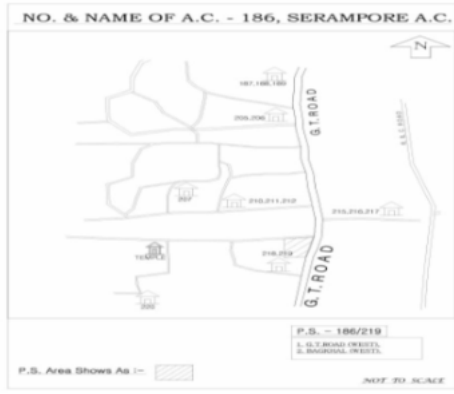

Nazri Naksha