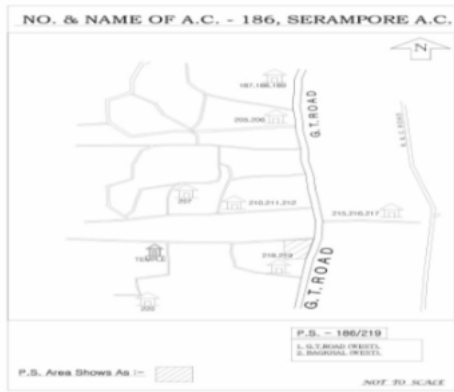

নির্বাচক নিবন্ধন আধিকারিকের স্বাক্ষর

Nazri Naksha

Google Map View

Polling Station Building Front View

Polling Station Front View

Cad View

Key MAP View

1 নাম : প্রদীপ যাদব পিতার নাম: হরিহর যাদব বাড়ির নং : n0047 বয়স : 42 লিঙ্গ : পুরুষ	HFG2885853 ফটো উপলব্ধ	2 নাম : পুষ্পা দেবী স্বামীর নাম: দেওয়া রাও বাড়ির নং : n0018 বয়স : 40 লিঙ্গ : মহিলা	HFG2655488 ফটো উপলব্ধ	3 নাম : পিত্তা সঞ্জীত রাও পিতার নাম: পিত্তা ঈশ্বর রাও বাড়ির নং : n0019 বয়স : 32 লিঙ্গ : পুরুষ	ANS1796903 ফটো উপলব্ধ
4 নাম : কাজল রেড্ডি পিতার নাম: মনোজ কুমার সিং বাড়ির নং : n0023 বয়স : 32 লিঙ্গ : মহিলা	ANS1796846 ফটো উপলব্ধ	5 নাম : মোহন বরাদ পিতার নাম: নারায়ন বরাদ বাড়ির নং : n0014 বয়স : 57 লিঙ্গ : পুরুষ	WB/26/180/537151 ফটো উপলব্ধ	6 নাম : সরস্বতী বরাদ স্বামীর নাম: মোহন বরাদ বাড়ির নং : n0014 বয়স : 53 লিঙ্গ : মহিলা	WB/26/180/537390 ফটো উপলব্ধ
7 নাম : গৌরী বেহাড়া স্বামীর নাম: সোমনাথ বেহাড়া বাড়ির নং : n0099 বয়স : 69 লিঙ্গ : মহিলা	HFG1405547 ফটো উপলব্ধ	8 নাম : রমেশ বেহাড়া পিতার নাম: সোমনাথ বেহাড়া বাড়ির নং : n0099 বয়স : 50 লিঙ্গ : পুরুষ	HFG2542355 ফটো উপলব্ধ	9 নাম : রাজু বেহেড়া স্বামীর নাম: রমেশ বেহেড়া বাড়ির নং : n0099 বয়স : 46 লিঙ্গ : মহিলা	HFG2542363 ফটো উপলব্ধ
10 নাম : প্রফুল্ল বেহেড়া পিতার নাম: সোমনাথ বেহেড়া বাড়ির নং : n0099 বয়স : 44 লিঙ্গ : পুরুষ	HFG2542371 ফটো উপলব্ধ	11 নাম : রঞ্জিত বেহেড়া পিতার নাম: রাজু বেহেড়া বাড়ির নং : n0027 বয়স : 46 লিঙ্গ : পুরুষ	HFG2543015 ফটো উপলব্ধ	12 নাম : লক্ষ্মী নারায়ণ চক্রবর্তী পিতার নাম: বলাই চক্রবর্তী বাড়ির নং : n0011 বয়স : 61 লিঙ্গ : পুরুষ	ANS2595023 ফটো উপলব্ধ
13 নাম : জয়দেব চক্রবর্তী পিতার নাম: বলাই চক্রবর্তী বাড়ির নং : n0011 বয়স : 59 লিঙ্গ : পুরুষ	WB/26/180/537302 ফটো উপলব্ধ	14 নাম : মায়ী চক্রবর্তী স্বামীর নাম: জয়দেব চক্রবর্তী বাড়ির নং : n0011 বয়স : 50 লিঙ্গ : মহিলা	ANS2595122 ফটো উপলব্ধ	15 নাম : হারাধন চক্রবর্তী পিতার নাম: জয়দেব চক্রবর্তী বাড়ির নং : n0011 বয়স : 32 লিঙ্গ : পুরুষ	ANS1676824 ফটো উপলব্ধ
16 নাম : পারশ চৌধুরী পিতার নাম: বিশ্বনাথ চৌধুরী বাড়ির নং : n0041 বয়স : 48 লিঙ্গ : পুরুষ	ANS2812386 ফটো উপলব্ধ	17 নাম : মুন্নি দেবী চৌধুরী স্বামীর নাম: শঙ্কর চৌধুরী বাড়ির নং : n0089 বয়স : 58 লিঙ্গ : মহিলা	HFG2886075 ফটো উপলব্ধ	18 নাম : রামু দাস পিতার নাম: কৃষ্ণরাম দাস বাড়ির নং : n0007 বয়স : 55 লিঙ্গ : পুরুষ	WB/26/180/537388 ফটো উপলব্ধ
19 নাম : রামনাথ যাদব পিতার নাম: রামব্রীজ যাদব বাড়ির নং : n0069 বয়স : 66 লিঙ্গ : পুরুষ	WB/26/180/537342 ফটো উপলব্ধ	20 নাম : রামসকল যাদব পিতার নাম: অঞ্জাত যাদব বাড়ির নং : n0090 বয়স : 66 লিঙ্গ : পুরুষ	HFG1449461 ফটো উপলব্ধ	21 নাম : ভগমনি দেবী যাদব স্বামীর নাম: হরিহর যাদব বাড়ির নং : n0047 বয়স : 61 লিঙ্গ : মহিলা	ANS2535292 ফটো উপলব্ধ
22 নাম : লোকনাথ যাদব পিতার নাম: পরমেশ্বর যাদব বাড়ির নং : n0084 বয়স : 56 লিঙ্গ : পুরুষ	WB/26/180/537278 ফটো উপলব্ধ	23 নাম : বলরাম যাদব পিতার নাম: করমদেও যাদব বাড়ির নং : n0065 বয়স : 50 লিঙ্গ : পুরুষ	WB/26/180/537146 ফটো উপলব্ধ	24 নাম : রাজকুমার যাদব পিতার নাম: শ্রী ভগবান যাদব বাড়ির নং : n0063 বয়স : 46 লিঙ্গ : পুরুষ	HFG2542595 ফটো উপলব্ধ
25 নাম : সঙ্গীতা যাদব স্বামীর নাম: তেজনারায়ণ যাদব বাড়ির নং : n0025 বয়স : 46 লিঙ্গ : মহিলা	HFG2542504 ফটো উপলব্ধ	26 নাম : সঙ্গীতা যাদব স্বামীর নাম: বলরাম যাদব বাড়ির নং : n0065 বয়স : 44 লিঙ্গ : মহিলা	HFG2886703 ফটো উপলব্ধ	27 নাম : সরস্বতী দেবী যাদব স্বামীর নাম: রাজকুমার যাদব বাড়ির নং : n0063 বয়স : 43 লিঙ্গ : মহিলা	HFG2885945 ফটো উপলব্ধ
28 নাম : শিব কুমার যাদব পিতার নাম: রামেশ্বর যাদব বাড়ির নং : n0066 বয়স : 40 লিঙ্গ : পুরুষ	HFG2655595 ফটো উপলব্ধ	29 নাম : দিলীপ কুমার যাদব পিতার নাম: হরিহর যাদব বাড়ির নং : n0047 বয়স : 40 লিঙ্গ : পুরুষ	HFG2655504 ফটো উপলব্ধ	30 নাম : ঈশ্বর জানা পিতার নাম: কান্তারু জানা বাড়ির নং : n0008 বয়স : 69 লিঙ্গ : পুরুষ	WB/26/180/537032 ফটো উপলব্ধ