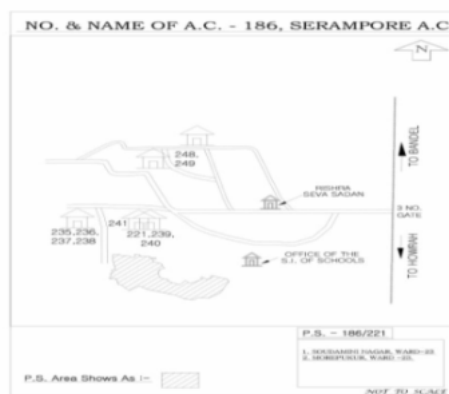

নির্বাচক নিবন্ধন আধিকারিকের স্বাক্ষর

Nazri Naksha

Google Map View

Polling Station Building Front View

Polling Station Front View

Cad View

Key MAP View

1	ANS2387413	নাম : সমির কুমার ব্যানার্জী পিতার নাম: শম্ভুনাথ ব্যানার্জী বাড়ির নং : n0021 বয়স : 74 লিঙ্গ : পুরুষ	ফটো উপলব্ধ	2	ANS2387454	নাম : শিখা ব্যানার্জী স্বামীর নাম: সমীর ব্যানার্জী বাড়ির নং : n0021 বয়স : 67 লিঙ্গ : মহিলা	ফটো উপলব্ধ	3	MHD3084902	নাম : সুমন ব্যানার্জী পিতার নাম: সমীর ব্যানার্জী বাড়ির নং : n0021 বয়স : 40 লিঙ্গ : পুরুষ	ফটো উপলব্ধ
4	WB/26/181/675374	নাম : স্বপন ভদ্র পিতার নাম: ননীগোপাল ভদ্র বাড়ির নং : n0041 বয়স : 73 লিঙ্গ : পুরুষ	ফটো উপলব্ধ	5	WB/26/181/675603	নাম : চন্দনা ভদ্র অন্যান্য: স্বপন ভদ্র বাড়ির নং : n0041 বয়স : 64 লিঙ্গ : মহিলা	ফটো উপলব্ধ	6	MHD3272432	নাম : সোমা ভট্টাচার্য স্বামীর নাম: বিতান ভট্টাচার্য বাড়ির নং : n0006 বয়স : 38 লিঙ্গ : মহিলা	ফটো উপলব্ধ
7	WB/26/181/675015	নাম : বাসন্তী ভট্টাচার্য অন্যান্য: চন্দ্রমোহন ভট্টাচার্য বাড়ির নং : n0006 বয়স : 67 লিঙ্গ : মহিলা	ফটো উপলব্ধ	8	WB/26/181/675359	নাম : উৎপল ভৌমিক পিতার নাম: কানাইলাল ভৌমিক বাড়ির নং : n0104 বয়স : 61 লিঙ্গ : পুরুষ	ফটো উপলব্ধ	9	ANS2637122	নাম : সজল ভৌমিক পিতার নাম: কানাইলাল ভৌমিক বাড়ির নং : n0104 বয়স : 27 লিঙ্গ : পুরুষ	ফটো উপলব্ধ
10	MHD3083334	নাম : বিদিশা চক্রবর্তী স্বামীর নাম: পার্থ চক্রবর্তী বাড়ির নং : n0196 বয়স : 52 লিঙ্গ : মহিলা	ফটো উপলব্ধ	11	MHD1849389	নাম : বিকাশ কলি চক্রবর্তী পিতার নাম: বীরেন চক্রবর্তী বাড়ির নং : n0187 বয়স : 43 লিঙ্গ : পুরুষ	ফটো উপলব্ধ	12	MHD1786771	নাম : সুষমা চৌধুরী স্বামীর নাম: মনোজ চৌধুরী বাড়ির নং : n0054 বয়স : 51 লিঙ্গ : মহিলা	ফটো উপলব্ধ
13	WB/26/181/675641	নাম : লতিকা দাস স্বামীর নাম: অশোক কুমার দাস বাড়ির নং : n0196 বয়স : 66 লিঙ্গ : মহিলা	ফটো উপলব্ধ	14	ANS2532984	নাম : অনিমা দাস স্বামীর নাম: তপন দাস বাড়ির নং : n0016 বয়স : 58 লিঙ্গ : মহিলা	ফটো উপলব্ধ	15	MHD3084738	নাম : সমীর দাস পিতার নাম: ভুবন চন্দ্র দাস বাড়ির নং : n0048 বয়স : 52 লিঙ্গ : পুরুষ	ফটো উপলব্ধ
16	MHD1850353	নাম : গীতা দাস স্বামীর নাম: প্রদীপ দাস বাড়ির নং : n0048 বয়স : 50 লিঙ্গ : মহিলা	ফটো উপলব্ধ	17	MHD3272572	নাম : অয়ন কুমার দাস পিতার নাম: অশোক কুমার দাস বাড়ির নং : n0196 বয়স : 39 লিঙ্গ : পুরুষ	ফটো উপলব্ধ	18	ANS2387504	নাম : জ্যোৎস্না চক্রবর্তী স্বামীর নাম: শিবনাথ চক্রবর্তী বাড়ির নং : 7 বাগপাড়া বয়স : 47 লিঙ্গ : মহিলা	ফটো উপলব্ধ
19	ANS2772085	নাম : নেপাল দে পিতার নাম: পশুপতি দে বাড়ির নং : 8/4 বয়স : 70 লিঙ্গ : পুরুষ	ফটো উপলব্ধ	20	MHD3083342	নাম : দুর্গা দে স্বামীর নাম: নেপাল দে বাড়ির নং : 8/4 বয়স : 61 লিঙ্গ : মহিলা	ফটো উপলব্ধ	21	MHD3505666	নাম : শিপ্রা দে স্বামীর নাম: সঞ্জয় দে বাড়ির নং : n0069 বয়স : 56 লিঙ্গ : মহিলা	ফটো উপলব্ধ
22	MHD3629995	নাম : রুমা দে পিতার নাম: নেপাল দে বাড়ির নং : n0218 বয়স : 37 লিঙ্গ : মহিলা	ফটো উপলব্ধ	23	MHD3272341	নাম : সঙ্গীতা গাঙ্গুলী পিতার নাম: স্বপন গাঙ্গুলী বাড়ির নং : n0228 বয়স : 41 লিঙ্গ : মহিলা	ফটো উপলব্ধ	24	ANS2597763	নাম : সুনন্দু বিকাশ লোধ পিতার নাম: স্নিগ্ধেন্দু বিকাশ লোধ বাড়ির নং : 30/1 বয়স : 59 লিঙ্গ : পুরুষ	ফটো উপলব্ধ
25	WB/26/181/675354	নাম : বিনয় মাইতি পিতার নাম: অষ্টো মাইতি বাড়ির নং : n0078 বয়স : 50 লিঙ্গ : পুরুষ	ফটো উপলব্ধ	26	WB/26/181/675373	নাম : হাসিরানী মজুমদার স্বামীর নাম: সঞ্জীব মজুমদার বাড়ির নং : n0170 বয়স : 55 লিঙ্গ : মহিলা	ফটো উপলব্ধ	27	WB/26/181/675220	নাম : মিলি মজুমদার অন্যান্য: অনন্ত মজুমদার বাড়ির নং : n0016 বয়স : 55 লিঙ্গ : মহিলা	ফটো উপলব্ধ
28	WB/26/181/675660	নাম : মীনা মল্লিক স্বামীর নাম: সনাতন মল্লিক বাড়ির নং : n0084 বয়স : 73 লিঙ্গ : মহিলা	ফটো উপলব্ধ	29	WB/26/181/681457	নাম : আলপনা মল্লিক স্বামীর নাম: শ্যামচরন মল্লিক বাড়ির নং : n0117 বয়স : 60 লিঙ্গ : মহিলা	ফটো উপলব্ধ	30	WB/26/181/675633	নাম : সুভাষ মল্লিক পিতার নাম: সনাতন মল্লিক বাড়ির নং : n0084 বয়স : 56 লিঙ্গ : পুরুষ	ফটো উপলব্ধ