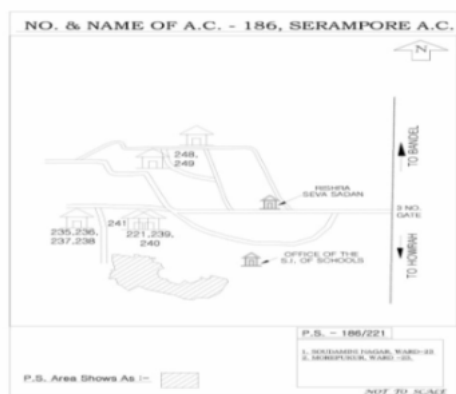

নির্বাচক নিবন্ধন আধিকারিকের স্বাক্ষর

Nazri Naksha

Google Map View

Polling Station Building Front View

Polling Station Front View

Cad View

Key MAP View

1	ANS2387413	নাম : সমির কুমার ব্যানার্জী পিতার নাম: শম্ভুনাথ ব্যানার্জী বাড়ির নং : n0021 বয়স : 74 লিঙ্গ : পুরুষ	ফটো উপলব্ধ	2	ANS2387454	নাম : শিখা ব্যানার্জী স্বামীর নাম: সমীর ব্যানার্জী বাড়ির নং : n0021 বয়স : 67 লিঙ্গ : মহিলা	ফটো উপলব্ধ	3	MHD3084902	নাম : সুমন ব্যানার্জী পিতার নাম: সমীর ব্যানার্জী বাড়ির নং : n0021 বয়স : 40 লিঙ্গ : পুরুষ	ফটো উপলব্ধ
4	WB/26/181/675374	নাম : স্বপন ভদ্র পিতার নাম: ননীগোপাল ভদ্র বাড়ির নং : n0041 বয়স : 73 লিঙ্গ : পুরুষ	ফটো উপলব্ধ	5	WB/26/181/675603	নাম : চন্দনা ভদ্র অন্যান্য: স্বপন ভদ্র বাড়ির নং : n0041 বয়স : 64 লিঙ্গ : মহিলা	ফটো উপলব্ধ	6	MHD3272432	নাম : সোমা ভট্টাচার্য স্বামীর নাম: বিতান ভট্টাচার্য বাড়ির নং : n0006 বয়স : 38 লিঙ্গ : মহিলা	ফটো উপলব্ধ
7	WB/26/181/675015	নাম : বাসন্তী ভট্টাচার্য অন্যান্য: চন্দ্রমোহন ভট্টাচার্য বাড়ির নং : n0006 বয়স : 67 লিঙ্গ : মহিলা	ফটো উপলব্ধ	8	WB/26/181/675359	নাম : উৎপল ভৌমিক পিতার নাম: কানাইলাল ভৌমিক বাড়ির নং : n0104 বয়স : 61 লিঙ্গ : পুরুষ	ফটো উপলব্ধ	9	ANS2637122	নাম : সজল ভৌমিক পিতার নাম: কানাইলাল ভৌমিক বাড়ির নং : n0104 বয়স : 27 লিঙ্গ : পুরুষ	ফটো উপলব্ধ
10	MHD3083334	নাম : বিদিশা চক্রবর্তী স্বামীর নাম: পার্থ চক্রবর্তী বাড়ির নং : n0196 বয়স : 52 লিঙ্গ : মহিলা	ফটো উপলব্ধ	11	MHD1849389	নাম : বিকাশ কলি চক্রবর্তী পিতার নাম: বীরেন চক্রবর্তী বাড়ির নং : n0187 বয়স : 43 লিঙ্গ : পুরুষ	ফটো উপলব্ধ	12	MHD1786771	নাম : সুষমা চৌধুরী স্বামীর নাম: মনোজ চৌধুরী বাড়ির নং : n0054 বয়স : 51 লিঙ্গ : মহিলা	ফটো উপলব্ধ
13	WB/26/181/675641	নাম : লতিকা দাস স্বামীর নাম: অশোক কুমার দাস বাড়ির নং : n0196 বয়স : 66 লিঙ্গ : মহিলা	ফটো উপলব্ধ	14	ANS2532984	নাম : অনিমা দাস স্বামীর নাম: তপন দাস বাড়ির নং : n0016 বয়স : 58 লিঙ্গ : মহিলা	ফটো উপলব্ধ	15	MHD3084738	নাম : সমীর দাস পিতার নাম: ভুবন চন্দ্র দাস বাড়ির নং : n0048 বয়স : 52 লিঙ্গ : পুরুষ	ফটো উপলব্ধ
16	MHD1850353	নাম : গীতা দাস স্বামীর নাম: প্রদীপ দাস বাড়ির নং : n0048 বয়স : 50 লিঙ্গ : মহিলা	ফটো উপলব্ধ	17	MHD3272572	নাম : অয়ন কুমার দাস পিতার নাম: অশোক কুমার দাস বাড়ির নং : n0196 বয়স : 39 লিঙ্গ : পুরুষ	ফটো উপলব্ধ	18	ANS2387504	নাম : জ্যোৎস্না চক্রবর্তী স্বামীর নাম: শিবনাথ চক্রবর্তী বাড়ির নং : 7 বাগপাড়া বয়স : 47 লিঙ্গ : মহিলা	ফটো উপলব্ধ
19	ANS2772085	নাম : নেপাল দে পিতার নাম: পশুপতি দে বাড়ির নং : 8/4 বয়স : 70 লিঙ্গ : পুরুষ	ফটো উপলব্ধ	20	MHD3083342	নাম : দুর্গা দে স্বামীর নাম: নেপাল দে বাড়ির নং : 8/4 বয়স : 61 লিঙ্গ : মহিলা	ফটো উপলব্ধ	21	MHD3505666	নাম : শিপ্রা দে স্বামীর নাম: সঞ্জয় দে বাড়ির নং : n0069 বয়স : 56 লিঙ্গ : মহিলা	ফটো উপলব্ধ
22	MHD3629995	নাম : রুমা দে পিতার নাম: নেপাল দে বাড়ির নং : n0218 বয়স : 37 লিঙ্গ : মহিলা	ফটো উপলব্ধ	23	MHD3272341	নাম : সঙ্গীতা গাঙ্গুলী পিতার নাম: স্বপন গাঙ্গুলী বাড়ির নং : n0228 বয়স : 41 লিঙ্গ : মহিলা	ফটো উপলব্ধ	24	ANS2597763	নাম : সুনন্দু বিকাশ লোধ পিতার নাম: স্নিগ্ধেন্দু বিকাশ লোধ বাড়ির নং : 30/1 বয়স : 59 লিঙ্গ : পুরুষ	ফটো উপলব্ধ
25	WB/26/181/675354	নাম : বিনয় মাইতি পিতার নাম: অষ্টো মাইতি বাড়ির নং : n0078 বয়স : 50 লিঙ্গ : পুরুষ	ফটো উপলব্ধ	26	WB/26/181/675373	নাম : হাসিরানী মজুমদার স্বামীর নাম: সঞ্জীব মজুমদার বাড়ির নং : n0170 বয়স : 55 লিঙ্গ : মহিলা	ফটো উপলব্ধ	27	WB/26/181/675220	নাম : মিলি মজুমদার অন্যান্য: অনন্ত মজুমদার বাড়ির নং : n0016 বয়স : 55 লিঙ্গ : মহিলা	ফটো উপলব্ধ
28	WB/26/181/675660	নাম : মীনা মল্লিক স্বামীর নাম: সনাতন মল্লিক বাড়ির নং : n0084 বয়স : 73 লিঙ্গ : মহিলা	ফটো উপলব্ধ	29	WB/26/181/681457	নাম : আলপনা মল্লিক স্বামীর নাম: শ্যামচরন মল্লিক বাড়ির নং : n0117 বয়স : 60 লিঙ্গ : মহিলা	ফটো উপলব্ধ	30	WB/26/181/675633	নাম : সুভাষ মল্লিক পিতার নাম: সনাতন মল্লিক বাড়ির নং : n0084 বয়স : 56 লিঙ্গ : পুরুষ	ফটো উপলব্ধ