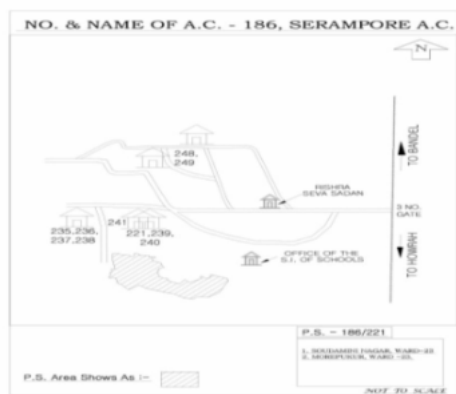

Nazri Naksha