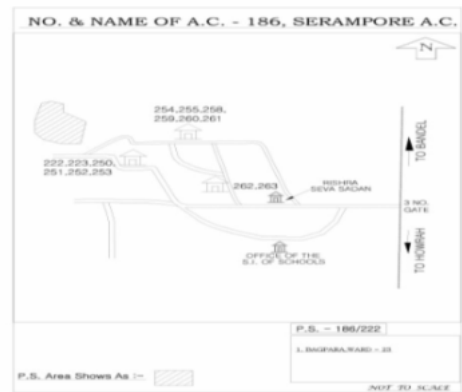

নির্বাচক নিবন্ধন আধিকারিকের স্বাক্ষর

Nazri Naksha

Google Map View

Polling Station Building Front View

Polling Station Front View

Cad View

Key MAP View

1 নাম : তনয় দত্ত পিতার নাম: তরুণ দত্ত বাড়ির নং : 10/2 বয়স : 26 লিঙ্গ : পুরুষ	ANS2506269 ফটো উপলব্ধ	2 নাম : পৌরী চক্রবর্তী পিতার নাম: বিদ্যুত চক্রবর্তী বাড়ির নং : 55 বয়স : 38 লিঙ্গ : মহিলা	ANS2505832 ফটো উপলব্ধ	3 নাম : স্নিগ্ধা মজুমদার স্বামীর নাম: সুপ্রো মজুমদার বাড়ির নং : 73/এ বয়স : 35 লিঙ্গ : মহিলা	ANS2506004 ফটো উপলব্ধ
4 নাম : সুকান্ত কুমার দাস পিতার নাম: সুশীল কুমার দাস বাড়ির নং : 10 বয়স : 55 লিঙ্গ : পুরুষ	ANS2533834 ফটো উপলব্ধ	5 নাম : রেখা মিস্ত্রী স্বামীর নাম: বিনয় মিস্ত্রী বাড়ির নং : 28/1 বয়স : 54 লিঙ্গ : মহিলা	MHD3506227 ফটো উপলব্ধ	6 নাম : অপর্ণা দাস স্বামীর নাম: সুশান্ত দাস বাড়ির নং : 20 বয়স : 45 লিঙ্গ : মহিলা	MHD3085552 ফটো উপলব্ধ
7 নাম : অর্চনা দাস স্বামীর নাম: সুকান্ত দাস বাড়ির নং : 10 বয়স : 44 লিঙ্গ : মহিলা	ANS1577246 ফটো উপলব্ধ	8 নাম : মোসুমী দে পিতার নাম: প্রদীপ কুমার দে বাড়ির নং : 42 বয়স : 26 লিঙ্গ : মহিলা	ANS2609881 ফটো উপলব্ধ	9 নাম : গৌরব পৌল পিতার নাম: গৌতম পৌল বাড়ির নং : 2 বয়স : 27 লিঙ্গ : পুরুষ	ANS2609576 ফটো উপলব্ধ
10 নাম : পিউ মোসেল পিতার নাম: গোরাই মোসেল বাড়ির নং : 15 বয়স : 23 লিঙ্গ : মহিলা	ANS2609824 ফটো উপলব্ধ	Q 11 নাম : সুমিত্র দাস পিতার নাম: শীতল দাস বাড়ির নং : 7 বয়স : 26 লিঙ্গ : পুরুষ	ANS2609931 ফটো উপলব্ধ	12 নাম : নিতিশা সরকার পিতার নাম: মনোরঞ্জন সরকার বাড়ির নং : 9 বয়স : 25 লিঙ্গ : মহিলা	ANS2609956 ফটো উপলব্ধ
13 নাম : সৌগতা হাজারা পিতার নাম: সুবোধ হাজারা বাড়ির নং : 13 বয়স : 24 লিঙ্গ : পুরুষ	ANS2609477 ফটো উপলব্ধ	14 নাম : অর্চনা মালিক পিতার নাম: হারাধন মালিক বাড়ির নং : 12/এ বয়স : 23 লিঙ্গ : মহিলা	ANS2609493 ফটো উপলব্ধ	15 নাম : শিপ্রা দাস স্বামীর নাম: শীতল দাস বাড়ির নং : 7 বয়স : 24 লিঙ্গ : মহিলা	ANS2609550 ফটো উপলব্ধ
16 নাম : সোমা সেন স্বামীর নাম: হিমাদ্রি শেখর সেন বাড়ির নং : 82 বয়স : 39 লিঙ্গ : মহিলা	ANS2609873 ফটো উপলব্ধ	17 নাম : প্রীতি দাস পিতার নাম: লক্ষ্মণ দাস বাড়ির নং : 13 বয়স : 22 লিঙ্গ : মহিলা	ANS2667863 ফটো উপলব্ধ	18 নাম : দেবপ্রীতি ঘোষ পিতার নাম: দিলীপ কুমার ঘোষ বাড়ির নং : 6ঠা লেন বয়স : 26 লিঙ্গ : মহিলা	ANS2667913 ফটো উপলব্ধ
19 নাম : সম্পা দাস স্বামীর নাম: প্রদীপ দাস বাড়ির নং : 41/1 বয়স : 26 লিঙ্গ : মহিলা	ANS2667921 ফটো উপলব্ধ	20 নাম : শুভজিত পাল পিতার নাম: জয়দেব পাল বাড়ির নং : 15 বয়স : 23 লিঙ্গ : পুরুষ	ANS2667954 ফটো উপলব্ধ	21 নাম : অস্মিতা কুণ্ডু পিতার নাম: অসিত কুণ্ডু বাড়ির নং : 67 বয়স : 25 লিঙ্গ : মহিলা	ANS2671428 ফটো উপলব্ধ
22 নাম : তানিশা মালাকার পিতার নাম: সুশান্ত মালাকার বাড়ির নং : 1/1 বয়স : 22 লিঙ্গ : মহিলা	ANS2671451 ফটো উপলব্ধ	23 নাম : লিপিকা সাঁতরা পিতার নাম: সুজয় সন্ত্রা বাড়ির নং : 28/8 বয়স : 36 লিঙ্গ : মহিলা	ANS2609675 ফটো উপলব্ধ	Q 24 নাম : দীপা দত্ত স্বামীর নাম: অভিনেত্রী দত্ত বাড়ির নং : ৭৯/১ বয়স : 40 লিঙ্গ : মহিলা	ANS1798099 ফটো উপলব্ধ
25 নাম : সচিন কুমার গুপ্তা পিতার নাম: রাধেশ্যাম গুপ্তা বাড়ির নং : 21 বয়স : 45 লিঙ্গ : পুরুষ	ANS1798032 ফটো উপলব্ধ	26 নাম : কবিতা দাস স্বামীর নাম: তপন দাস বাড়ির নং : এন 27 বয়স : 57 লিঙ্গ : মহিলা	ANS1595214 ফটো উপলব্ধ	27 নাম : কবীর পিতার নাম: বসুদেব মইতী বাড়ির নং : 47 বয়স : 48 লিঙ্গ : পুরুষ	MHD1849942 ফটো উপলব্ধ
28 নাম : অনামিকা মালিক পিতার নাম: ভোলা মালিক বাড়ির নং : 80/এ বয়স : 26 লিঙ্গ : মহিলা	ANS2673945 ফটো উপলব্ধ	29 নাম : অন্বাশা চক্রবর্তী পিতার নাম: রুপম চক্রবর্তী বাড়ির নং : 69 বয়স : 22 লিঙ্গ : মহিলা	ANS2673903 ফটো উপলব্ধ	30 নাম : দীপক দাস অন্যান্য: সুশান্ত দাস বাড়ির নং : 24 বয়স : 63 লিঙ্গ : পুরুষ	ANS2673887 ফটো উপলব্ধ