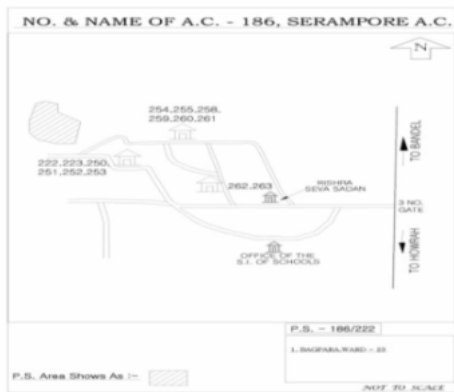

নির্বাচক নিবন্ধন আধিকারিকের স্বাক্ষর

Nazri Naksha

Google Map View

Polling Station Building Front View

Polling Station Front View

Cad View

Key MAP View

1 নাম : তনয় দত্ত পিতার নাম: তরুণ দত্ত বাড়ির নং : 10/2 বয়স : 26 লিঙ্গ : পুরুষ	ANS2506269 ফটো উপলব্ধ	2 নাম : পৌরী চক্রবর্তী পিতার নাম: বিদ্যুত চক্রবর্তী বাড়ির নং : 55 বয়স : 38 লিঙ্গ : মহিলা	ANS2505832 ফটো উপলব্ধ	3 নাম : স্নিগ্ধা মজুমদার স্বামীর নাম: সুপ্রো মজুমদার বাড়ির নং : 73/এ বয়স : 35 লিঙ্গ : মহিলা	ANS2506004 ফটো উপলব্ধ
4 নাম : সুকান্ত কুমার দাস পিতার নাম: সুশীল কুমার দাস বাড়ির নং : 10 বয়স : 55 লিঙ্গ : পুরুষ	ANS2533834 ফটো উপলব্ধ	5 নাম : রেখা মিস্ত্রী স্বামীর নাম: বিনয় মিস্ত্রী বাড়ির নং : 28/1 বয়স : 54 লিঙ্গ : মহিলা	MHD3506227 ফটো উপলব্ধ	6 নাম : অপর্ণা দাস স্বামীর নাম: সুশান্ত দাস বাড়ির নং : 20 বয়স : 45 লিঙ্গ : মহিলা	MHD3085552 ফটো উপলব্ধ
7 নাম : অর্চনা দাস স্বামীর নাম: সুকান্ত দাস বাড়ির নং : 10 বয়স : 44 লিঙ্গ : মহিলা	ANS1577246 ফটো উপলব্ধ	8 নাম : মোসুমী দে পিতার নাম: প্রদীপ কুমার দে বাড়ির নং : 42 বয়স : 26 লিঙ্গ : মহিলা	ANS2609881 ফটো উপলব্ধ	9 নাম : গৌরব পৌল পিতার নাম: গৌতম পৌল বাড়ির নং : 2 বয়স : 27 লিঙ্গ : পুরুষ	ANS2609576 ফটো উপলব্ধ
10 নাম : পিউ মোসেল পিতার নাম: গোরাই মোসেল বাড়ির নং : 15 বয়স : 23 লিঙ্গ : মহিলা	ANS2609824 ফটো উপলব্ধ	Q 11 নাম : সুমিত্র দাস পিতার নাম: শীতল দাস বাড়ির নং : 7 বয়স : 26 লিঙ্গ : পুরুষ	ANS2609931 ফটো উপলব্ধ	12 নাম : নিতিশা সরকার পিতার নাম: মনোরঞ্জন সরকার বাড়ির নং : 9 বয়স : 25 লিঙ্গ : মহিলা	ANS2609956 ফটো উপলব্ধ
13 নাম : সৌগতা হাজারা পিতার নাম: সুবোধ হাজারা বাড়ির নং : 13 বয়স : 24 লিঙ্গ : পুরুষ	ANS2609477 ফটো উপলব্ধ	14 নাম : অর্চনা মালিক পিতার নাম: হারাধন মালিক বাড়ির নং : 12/এ বয়স : 23 লিঙ্গ : মহিলা	ANS2609493 ফটো উপলব্ধ	15 নাম : শিপ্রা দাস স্বামীর নাম: শীতল দাস বাড়ির নং : 7 বয়স : 24 লিঙ্গ : মহিলা	ANS2609550 ফটো উপলব্ধ
16 নাম : সোমা সেন স্বামীর নাম: হিমাদ্রি শেখর সেন বাড়ির নং : 82 বয়স : 39 লিঙ্গ : মহিলা	ANS2609873 ফটো উপলব্ধ	17 নাম : প্রীতি দাস পিতার নাম: লক্ষ্মণ দাস বাড়ির নং : 13 বয়স : 22 লিঙ্গ : মহিলা	ANS2667863 ফটো উপলব্ধ	18 নাম : দেবপ্রীতি ঘোষ পিতার নাম: দিলীপ কুমার ঘোষ বাড়ির নং : 6ঠা লেন বয়স : 26 লিঙ্গ : মহিলা	ANS2667913 ফটো উপলব্ধ
19 নাম : সম্পা দাস স্বামীর নাম: প্রদীপ দাস বাড়ির নং : 41/1 বয়স : 26 লিঙ্গ : মহিলা	ANS2667921 ফটো উপলব্ধ	20 নাম : শুভজিত পাল পিতার নাম: জয়দেব পাল বাড়ির নং : 15 বয়স : 23 লিঙ্গ : পুরুষ	ANS2667954 ফটো উপলব্ধ	21 নাম : অস্মিতা কুণ্ডু পিতার নাম: অসিত কুণ্ডু বাড়ির নং : 67 বয়স : 25 লিঙ্গ : মহিলা	ANS2671428 ফটো উপলব্ধ
22 নাম : তানিশা মালাকার পিতার নাম: সুশান্ত মালাকার বাড়ির নং : 1/1 বয়স : 22 লিঙ্গ : মহিলা	ANS2671451 ফটো উপলব্ধ	23 নাম : লিপিকা সাঁতরা পিতার নাম: সুজয় সন্ত্রা বাড়ির নং : 28/8 বয়স : 36 লিঙ্গ : মহিলা	ANS2609675 ফটো উপলব্ধ	Q 24 নাম : দীপা দত্ত স্বামীর নাম: অভিনেত্রী দত্ত বাড়ির নং : ৭৯/১ বয়স : 40 লিঙ্গ : মহিলা	ANS1798099 ফটো উপলব্ধ
25 নাম : সচিন কুমার গুপ্তা পিতার নাম: রাধেশ্যাম গুপ্তা বাড়ির নং : 21 বয়স : 45 লিঙ্গ : পুরুষ	ANS1798032 ফটো উপলব্ধ	26 নাম : কবিতা দাস স্বামীর নাম: তপন দাস বাড়ির নং : এন 27 বয়স : 57 লিঙ্গ : মহিলা	ANS1595214 ফটো উপলব্ধ	27 নাম : কবীর পিতার নাম: বসুদেব মইতী বাড়ির নং : 47 বয়স : 48 লিঙ্গ : পুরুষ	MHD1849942 ফটো উপলব্ধ
28 নাম : অনামিকা মালিক পিতার নাম: ভোলা মালিক বাড়ির নং : 80/এ বয়স : 26 লিঙ্গ : মহিলা	ANS2673945 ফটো উপলব্ধ	29 নাম : অন্বাশা চক্রবর্তী পিতার নাম: রুপম চক্রবর্তী বাড়ির নং : 69 বয়স : 22 লিঙ্গ : মহিলা	ANS2673903 ফটো উপলব্ধ	30 নাম : দীপক দাস অন্যান্য: সুশান্ত দাস বাড়ির নং : 24 বয়স : 63 লিঙ্গ : পুরুষ	ANS2673887 ফটো উপলব্ধ