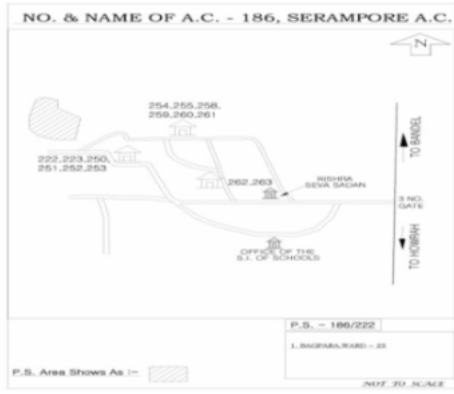

Nazri Naksha