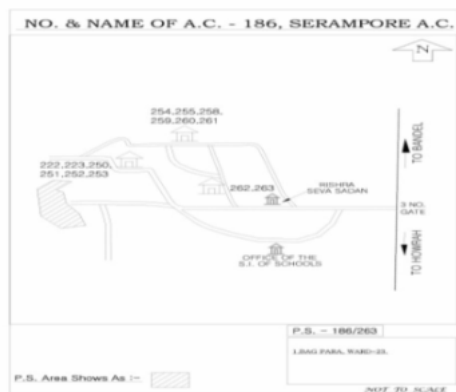

নির্বাচক নিবন্ধন আধিকারিকের স্বাক্ষর

Nazri Naksha

Google Map View

Polling Station Building Front View

Polling Station Front View

Cad View

Key MAP View

1 নাম : ডলি বর্দন স্বামীর নাম: লক্ষ্মন বর্দন বাড়ির নং : 15 বয়স : 63 লিঙ্গ : মহিলা	WB/26/181/678076	2 নাম : রাজদীপ বর্দন পিতার নাম: লক্ষ্মন বর্দন বাড়ির নং : 15 বয়স : 35 লিঙ্গ : পুরুষ	ANS1363548	3 নাম : প্রভাবতী দেবী স্বামীর নাম: রামচন্দ্র চৌধুরী বাড়ির নং : 16 বয়স : 69 লিঙ্গ : মহিলা	ANS2052512
4 নাম : জয়রাম চৌধুরী পিতার নাম: রামচন্দ্র চৌধুরী বাড়ির নং : 16 বয়স : 50 লিঙ্গ : পুরুষ	ANS2052546	5 নাম : হররাম চৌধুরী স্বামীর নাম: রামচন্দ্র চৌধুরী বাড়ির নং : 16 বয়স : 47 লিঙ্গ : মহিলা	ANS2052553	6 নাম : মুন্নারাম চৌধুরী পিতার নাম: রামচন্দ্র চৌধুরী বাড়ির নং : 16 বয়স : 45 লিঙ্গ : পুরুষ	ANS2052561
7 নাম : রাজা বর্দন পিতার নাম: লক্ষ্মন চন্দ্র বর্দন বাড়ির নং : n0074 বয়স : 45 লিঙ্গ : পুরুষ	MHD3273133	8 নাম : প্রভা চৌধুরী স্বামীর নাম: অশোক চৌধুরী বাড়ির নং : 16 বয়স : 30 লিঙ্গ : মহিলা	ANS2052538	9 নাম : পূতী চৌধুরী স্বামীর নাম: অশোক চৌধুরী বাড়ির নং : 16 বয়স : 30 লিঙ্গ : মহিলা	ANS2052520
10 নাম : মীনা দেবী স্বামীর নাম: সন্তু কুমার প্রসাদ বাড়ির নং : 22 বয়স : 62 লিঙ্গ : মহিলা	ANS2183796	11 নাম : শুভদীপ সাহা পিতার নাম: চন্দন কুমার সাহা বাড়ির নং : 47/B বয়স : 30 লিঙ্গ : পুরুষ	ANS1918028	12 নাম : দীপংকর মল্লিক পিতার নাম: কাশীনাথ মল্লিক বাড়ির নং : 8 বয়স : 28 লিঙ্গ : পুরুষ	ANS2500924
#2 13 নাম : শিবম বড়ুয়া পিতার নাম: বাদল বড়ুয়া বাড়ির নং : 79/2 বয়স : 24 লিঙ্গ : পুরুষ	ANS2501484	14 নাম : বিকাশ বড়ুয়া পিতার নাম: মিহির কান্তি বড়ুয়া বাড়ির নং : 10 বয়স : 54 লিঙ্গ : পুরুষ	ANS2500809	15 নাম : দিব্যেন্দু সমাদ্দার পিতার নাম: অরবিন্দ সমাদ্দার বাড়ির নং : 21 বয়স : 24 লিঙ্গ : পুরুষ	ANS2501666
16 নাম : প্রসোনজীৎ সাঁতরা পিতার নাম: রবি সাঁতরা বাড়ির নং : 15/3 বয়স : 25 লিঙ্গ : পুরুষ	ANS2501419	17 নাম : রুমা সরকার স্বামীর নাম: সন্তু সরকার বাড়ির নং : 18 বাগপাড়া বয়স : 39 লিঙ্গ : মহিলা	ANS2830099	18 নাম : সন্তু সরকার পিতার নাম: বাবোনী সরকার বাড়ির নং : 18 বয়স : 38 লিঙ্গ : পুরুষ	ANS2501559
19 নাম : দিয়া সরকার পিতার নাম: সন্তু সরকার বাড়ির নং : 18 বাগপাড়া বয়স : 20 লিঙ্গ : মহিলা	ANS2829877	20 নাম : অর্নাব ভট্টাচার্য পিতার নাম: অসীম ভট্টাচার্য বাড়ির নং : 65 বয়স : 26 লিঙ্গ : পুরুষ	ANS2501351	21 নাম : অনিন্দিতা সাহা স্বামীর নাম: চন্দন সাহা বাড়ির নং : 57 বয়স : 62 লিঙ্গ : মহিলা	ANS2521565
22 নাম : চন্দনা মন্ডল পিতার নাম: গোপাল মন্ডল বাড়ির নং : 16 বয়স : 27 লিঙ্গ : মহিলা	ANS2244762	23 নাম : বীণাপাণি দে স্বামীর নাম: অমূল্য দে বাড়ির নং : 22/1এ বয়স : 76 লিঙ্গ : মহিলা	ANS2341816	24 নাম : সুভ পলিত পিতার নাম: শ্যামল পলিত বাড়ির নং : 59/3 বয়স : 25 লিঙ্গ : পুরুষ	ANS2610087
25 নাম : সুলতা সাঁতরা পিতার নাম: শ্যামল সাঁতরা বাড়ির নং : 5 বয়স : 24 লিঙ্গ : মহিলা	ANS2610103	26 নাম : অজন্তা সরকার স্বামীর নাম: সম্রাট সরকার বাড়ির নং : 37 বয়স : 37 লিঙ্গ : মহিলা	ANS2610269	27 নাম : পুনম চৌধুরী স্বামীর নাম: জয় রাম চৌধুরী বাড়ির নং : 16 বয়স : 28 লিঙ্গ : মহিলা	ANS2610285
28 নাম : আদিত্য রাজ বড়ুয়া পিতার নাম: তাপোশ কুমার বড়ুয়া বাড়ির নং : 73 বয়স : 23 লিঙ্গ : পুরুষ	ANS2610178	29 নাম : স্নেহা ভট্টাচার্য পিতার নাম: কৌশিক ভট্টাচার্য বাড়ির নং : 69/1 বয়স : 23 লিঙ্গ : মহিলা	ANS2610186	30 নাম : স্নেহা বড়ুয়া পিতার নাম: সঞ্জয় কুমার বড়ুয়া বাড়ির নং : 14/3 বয়স : 26 লিঙ্গ : মহিলা	ANS2610046