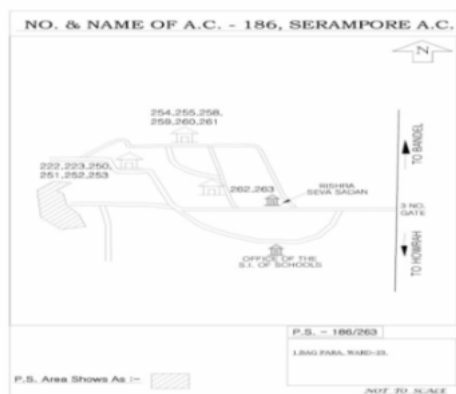

Nazri Naksha