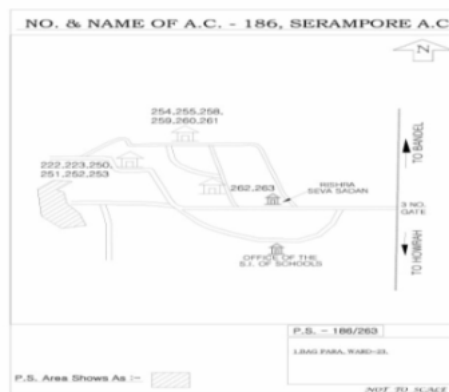

নির্বাচক নিবন্ধন আধিকারিকের স্বাক্ষর

Nazri Naksha

Google Map View

Polling Station Building Front View

Polling Station Front View

Cad View

Key MAP View

1 নাম : ডলি বর্দন স্বামীর নাম: লক্ষ্মন বর্দন বাড়ির নং : 15 বয়স : 63 লিঙ্গ : মহিলা	WB/26/181/678076	2 নাম : রাজদীপ বর্দন পিতার নাম: লক্ষ্মন বর্দন বাড়ির নং : 15 বয়স : 35 লিঙ্গ : পুরুষ	ANS1363548	3 নাম : প্রভাবতী দেবী স্বামীর নাম: রামচন্দ্র চৌধুরী বাড়ির নং : 16 বয়স : 69 লিঙ্গ : মহিলা	ANS2052512
4 নাম : জয়রাম চৌধুরী পিতার নাম: রামচন্দ্র চৌধুরী বাড়ির নং : 16 বয়স : 50 লিঙ্গ : পুরুষ	ANS2052546	5 নাম : হররাম চৌধুরী স্বামীর নাম: রামচন্দ্র চৌধুরী বাড়ির নং : 16 বয়স : 47 লিঙ্গ : মহিলা	ANS2052553	6 নাম : মুন্নারাম চৌধুরী পিতার নাম: রামচন্দ্র চৌধুরী বাড়ির নং : 16 বয়স : 45 লিঙ্গ : পুরুষ	ANS2052561
7 নাম : রাজা বর্দন পিতার নাম: লক্ষ্মন চন্দ্র বর্দন বাড়ির নং : n0074 বয়স : 45 লিঙ্গ : পুরুষ	MHD3273133	8 নাম : প্রভা চৌধুরী স্বামীর নাম: অশোক চৌধুরী বাড়ির নং : 16 বয়স : 30 লিঙ্গ : মহিলা	ANS2052538	9 নাম : পূতী চৌধুরী স্বামীর নাম: অশোক চৌধুরী বাড়ির নং : 16 বয়স : 30 লিঙ্গ : মহিলা	ANS2052520
10 নাম : মীনা দেবী স্বামীর নাম: সন্তু কুমার প্রসাদ বাড়ির নং : 22 বয়স : 62 লিঙ্গ : মহিলা	ANS2183796	11 নাম : শুভদীপ সাহা পিতার নাম: চন্দন কুমার সাহা বাড়ির নং : 47/B বয়স : 30 লিঙ্গ : পুরুষ	ANS1918028	12 নাম : দীপংকর মল্লিক পিতার নাম: কাশীনাথ মল্লিক বাড়ির নং : 8 বয়স : 28 লিঙ্গ : পুরুষ	ANS2500924
#2 13 নাম : শিবম বড়ুয়া পিতার নাম: বাদল বড়ুয়া বাড়ির নং : 79/2 বয়স : 24 লিঙ্গ : পুরুষ	ANS2501484	14 নাম : বিকাশ বড়ুয়া পিতার নাম: মিহির কান্তি বড়ুয়া বাড়ির নং : 10 বয়স : 54 লিঙ্গ : পুরুষ	ANS2500809	15 নাম : দিব্যেন্দু সমাদ্দার পিতার নাম: অরবিন্দ সমাদ্দার বাড়ির নং : 21 বয়স : 24 লিঙ্গ : পুরুষ	ANS2501666
16 নাম : প্রসোনজীৎ সাঁতরা পিতার নাম: রবি সাঁতরা বাড়ির নং : 15/3 বয়স : 25 লিঙ্গ : পুরুষ	ANS2501419	17 নাম : রুমা সরকার স্বামীর নাম: সন্তু সরকার বাড়ির নং : 18 বাগপাড়া বয়স : 39 লিঙ্গ : মহিলা	ANS2830099	18 নাম : সন্তু সরকার পিতার নাম: বাবোনী সরকার বাড়ির নং : 18 বয়স : 38 লিঙ্গ : পুরুষ	ANS2501559
19 নাম : দিয়া সরকার পিতার নাম: সন্তু সরকার বাড়ির নং : 18 বাগপাড়া বয়স : 20 লিঙ্গ : মহিলা	ANS2829877	20 নাম : অর্নাব ভট্টাচার্য পিতার নাম: অসীম ভট্টাচার্য বাড়ির নং : 65 বয়স : 26 লিঙ্গ : পুরুষ	ANS2501351	21 নাম : অনিন্দিতা সাহা স্বামীর নাম: চন্দন সাহা বাড়ির নং : 57 বয়স : 62 লিঙ্গ : মহিলা	ANS2521565
22 নাম : চন্দনা মন্ডল পিতার নাম: গোপাল মন্ডল বাড়ির নং : 16 বয়স : 27 লিঙ্গ : মহিলা	ANS2244762	23 নাম : বীণাপাণি দে স্বামীর নাম: অমূল্য দে বাড়ির নং : 22/1এ বয়স : 76 লিঙ্গ : মহিলা	ANS2341816	24 নাম : সুভ পলিত পিতার নাম: শ্যামল পলিত বাড়ির নং : 59/3 বয়স : 25 লিঙ্গ : পুরুষ	ANS2610087
25 নাম : সুলতা সাঁতরা পিতার নাম: শ্যামল সাঁতরা বাড়ির নং : 5 বয়স : 24 লিঙ্গ : মহিলা	ANS2610103	26 নাম : অজন্তা সরকার স্বামীর নাম: সম্রাট সরকার বাড়ির নং : 37 বয়স : 37 লিঙ্গ : মহিলা	ANS2610269	27 নাম : পুনম চৌধুরী স্বামীর নাম: জয় রাম চৌধুরী বাড়ির নং : 16 বয়স : 28 লিঙ্গ : মহিলা	ANS2610285
28 নাম : আদিত্য রাজ বড়ুয়া পিতার নাম: তাপোশ কুমার বড়ুয়া বাড়ির নং : 73 বয়স : 23 লিঙ্গ : পুরুষ	ANS2610178	29 নাম : স্নেহা ভট্টাচার্য পিতার নাম: কৌশিক ভট্টাচার্য বাড়ির নং : 69/1 বয়স : 23 লিঙ্গ : মহিলা	ANS2610186	30 নাম : স্নেহা বড়ুয়া পিতার নাম: সঞ্জয় কুমার বড়ুয়া বাড়ির নং : 14/3 বয়স : 26 লিঙ্গ : মহিলা	ANS2610046